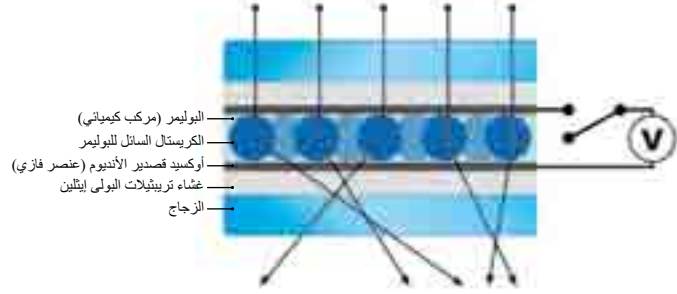

تشغيل التيار الكهربائي / غير مرئي