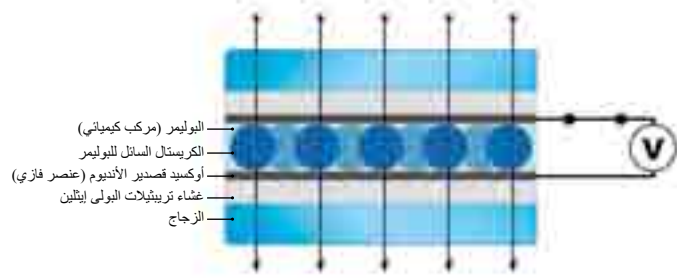

تشغيل التيار الكهربائي / مرئي