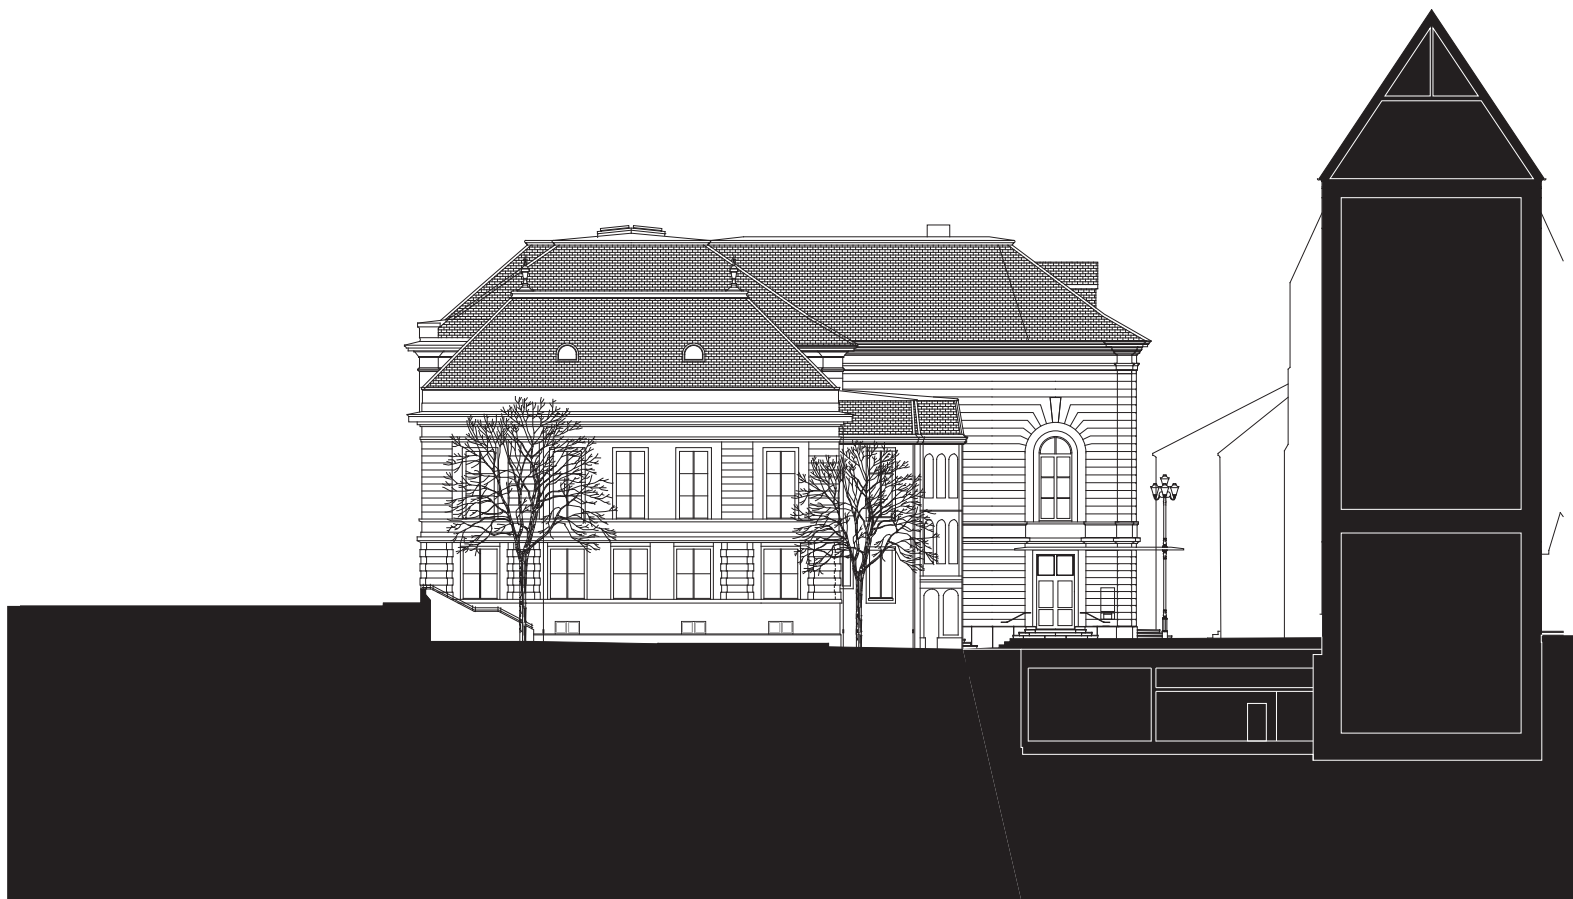

402 Stadtcasino
Elevation East

- 1 Musiksaal
- 2 Hans Huber-Saal
- 3 Eingangsbereich
- 4 Hauptfoyer
- 5 Foyer / Gewölbekeller
- 6 Garderobe
- 7 Toiletten Publikum
- 8 Künstlereingang
- 9 Stimmzimmer
- 10 Solistenräume
- 11 Umkleiden & Sanitärbereiche
- 12 Betriebliche Infrastruktur
- 13 Technikräume
- 14 Casino-Gesellschaft Basel

ELEVATION EAST

scale 1:400