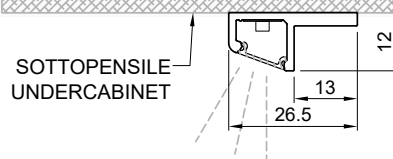

cod. P49

Profilo esterno in alluminio
External aluminium profile

FINITURA / FINISHING

- Alluminio / Aluminium
- Nero / Black
- Brill / Brill

ACCESSORI ACCESSORIES

CODICE CODE	IMMAGINE IMAGE	DESCRIZIONE DESCRIPTION	DISEGNO DRAW
P49.TAP		Coppia tappi in plastica <i>Plastic caps pair</i>	