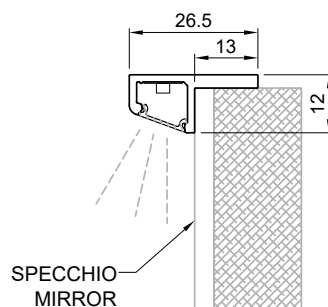

cod. P49

Profilo esterno in alluminio
External aluminium profile

FINITURA / FINISHING

- Alluminio / Aluminium
- Nero / Black
- Brill / Brill

ACCESSORI ACCESSORIES

CODICE CODE	IMMAGINE IMAGE	DESCRIZIONE DESCRIPTION	DISEGNO DRAW
P49.TAP		Coppia tappi in plastica <i>Plastic caps pair</i>	

ACCENSIONI (PAG. 218 - 219) IGNITIONS

CODICE CODE	IMMAGINE IMAGE	VERSIONE VERSION	DESCRIZIONE DESCRIPTION	ICONA ICON
P49I		Touch <i>Touch</i>	LED di segnalazione blu <i>Blue signal LED</i>	
P49I.BI		Touch <i>Touch</i>	LED di segnalazione bianco <i>White signal LED</i>	