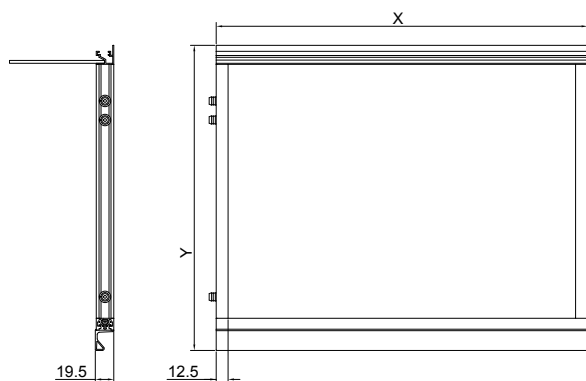

ADEL

PENSILE / CABINET
12.5 x19.5 mm

cod. P77

Telaio scolapiatti non illuminato in alluminio

Aluminium drainer frame

FINITURA / FINISHING

Alluminio
Aluminium

Nero
Black

Bianco
White

● 5500K ○ 4000K ● 3000K ● 2700K ● ● RGB ↔ TW