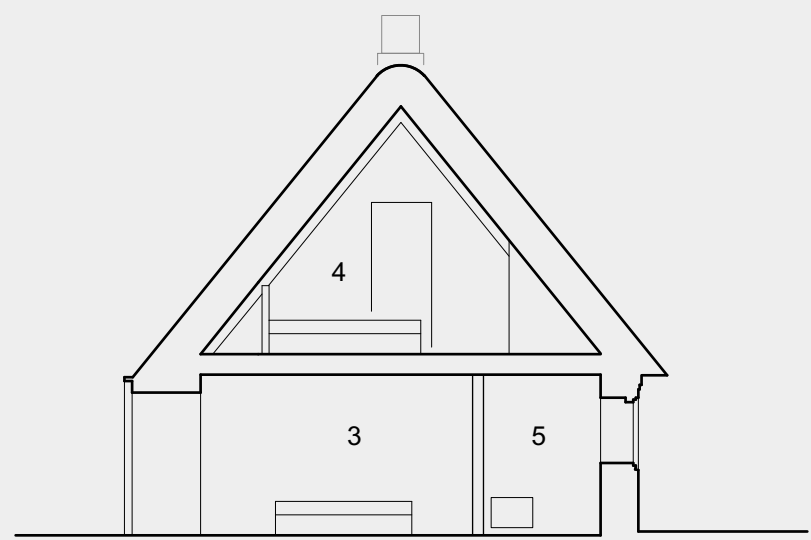

snitt aa

snitt bb

snitt cc

- 1 stue
- 2 køkken-alrum
- 3 soveværelse
- 4 gæsteværelse
- 5 bad
- 6 bryggers
- 7 forsænket terrasse