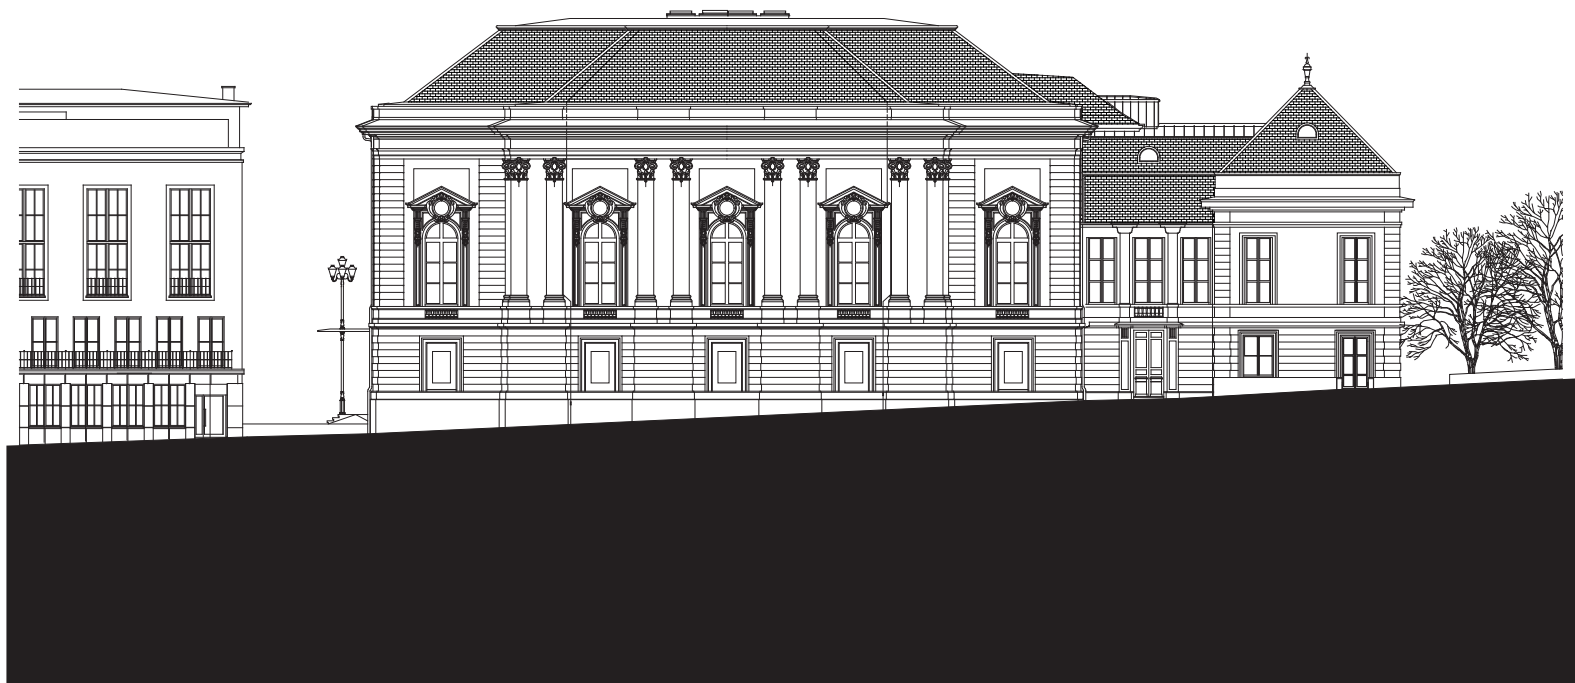

402 Stadtcasino
Elevation South

- 1 Musiksaal
- 2 Hans Huber-Saal
- 3 Eingangsbereich
- 4 Hauptfoyer
- 5 Foyer / Gewölbekeller
- 6 Garderobe
- 7 Toiletten Publikum
- 8 Künstlereingang
- 9 Stimmzimmer
- 10 Solistenräume
- 11 Umkleiden & Sanitärbereiche
- 12 Betriebliche Infrastruktur
- 13 Technikräume
- 14 Casino-Gesellschaft Basel

ELEVATION SOUTH

scale 1:400