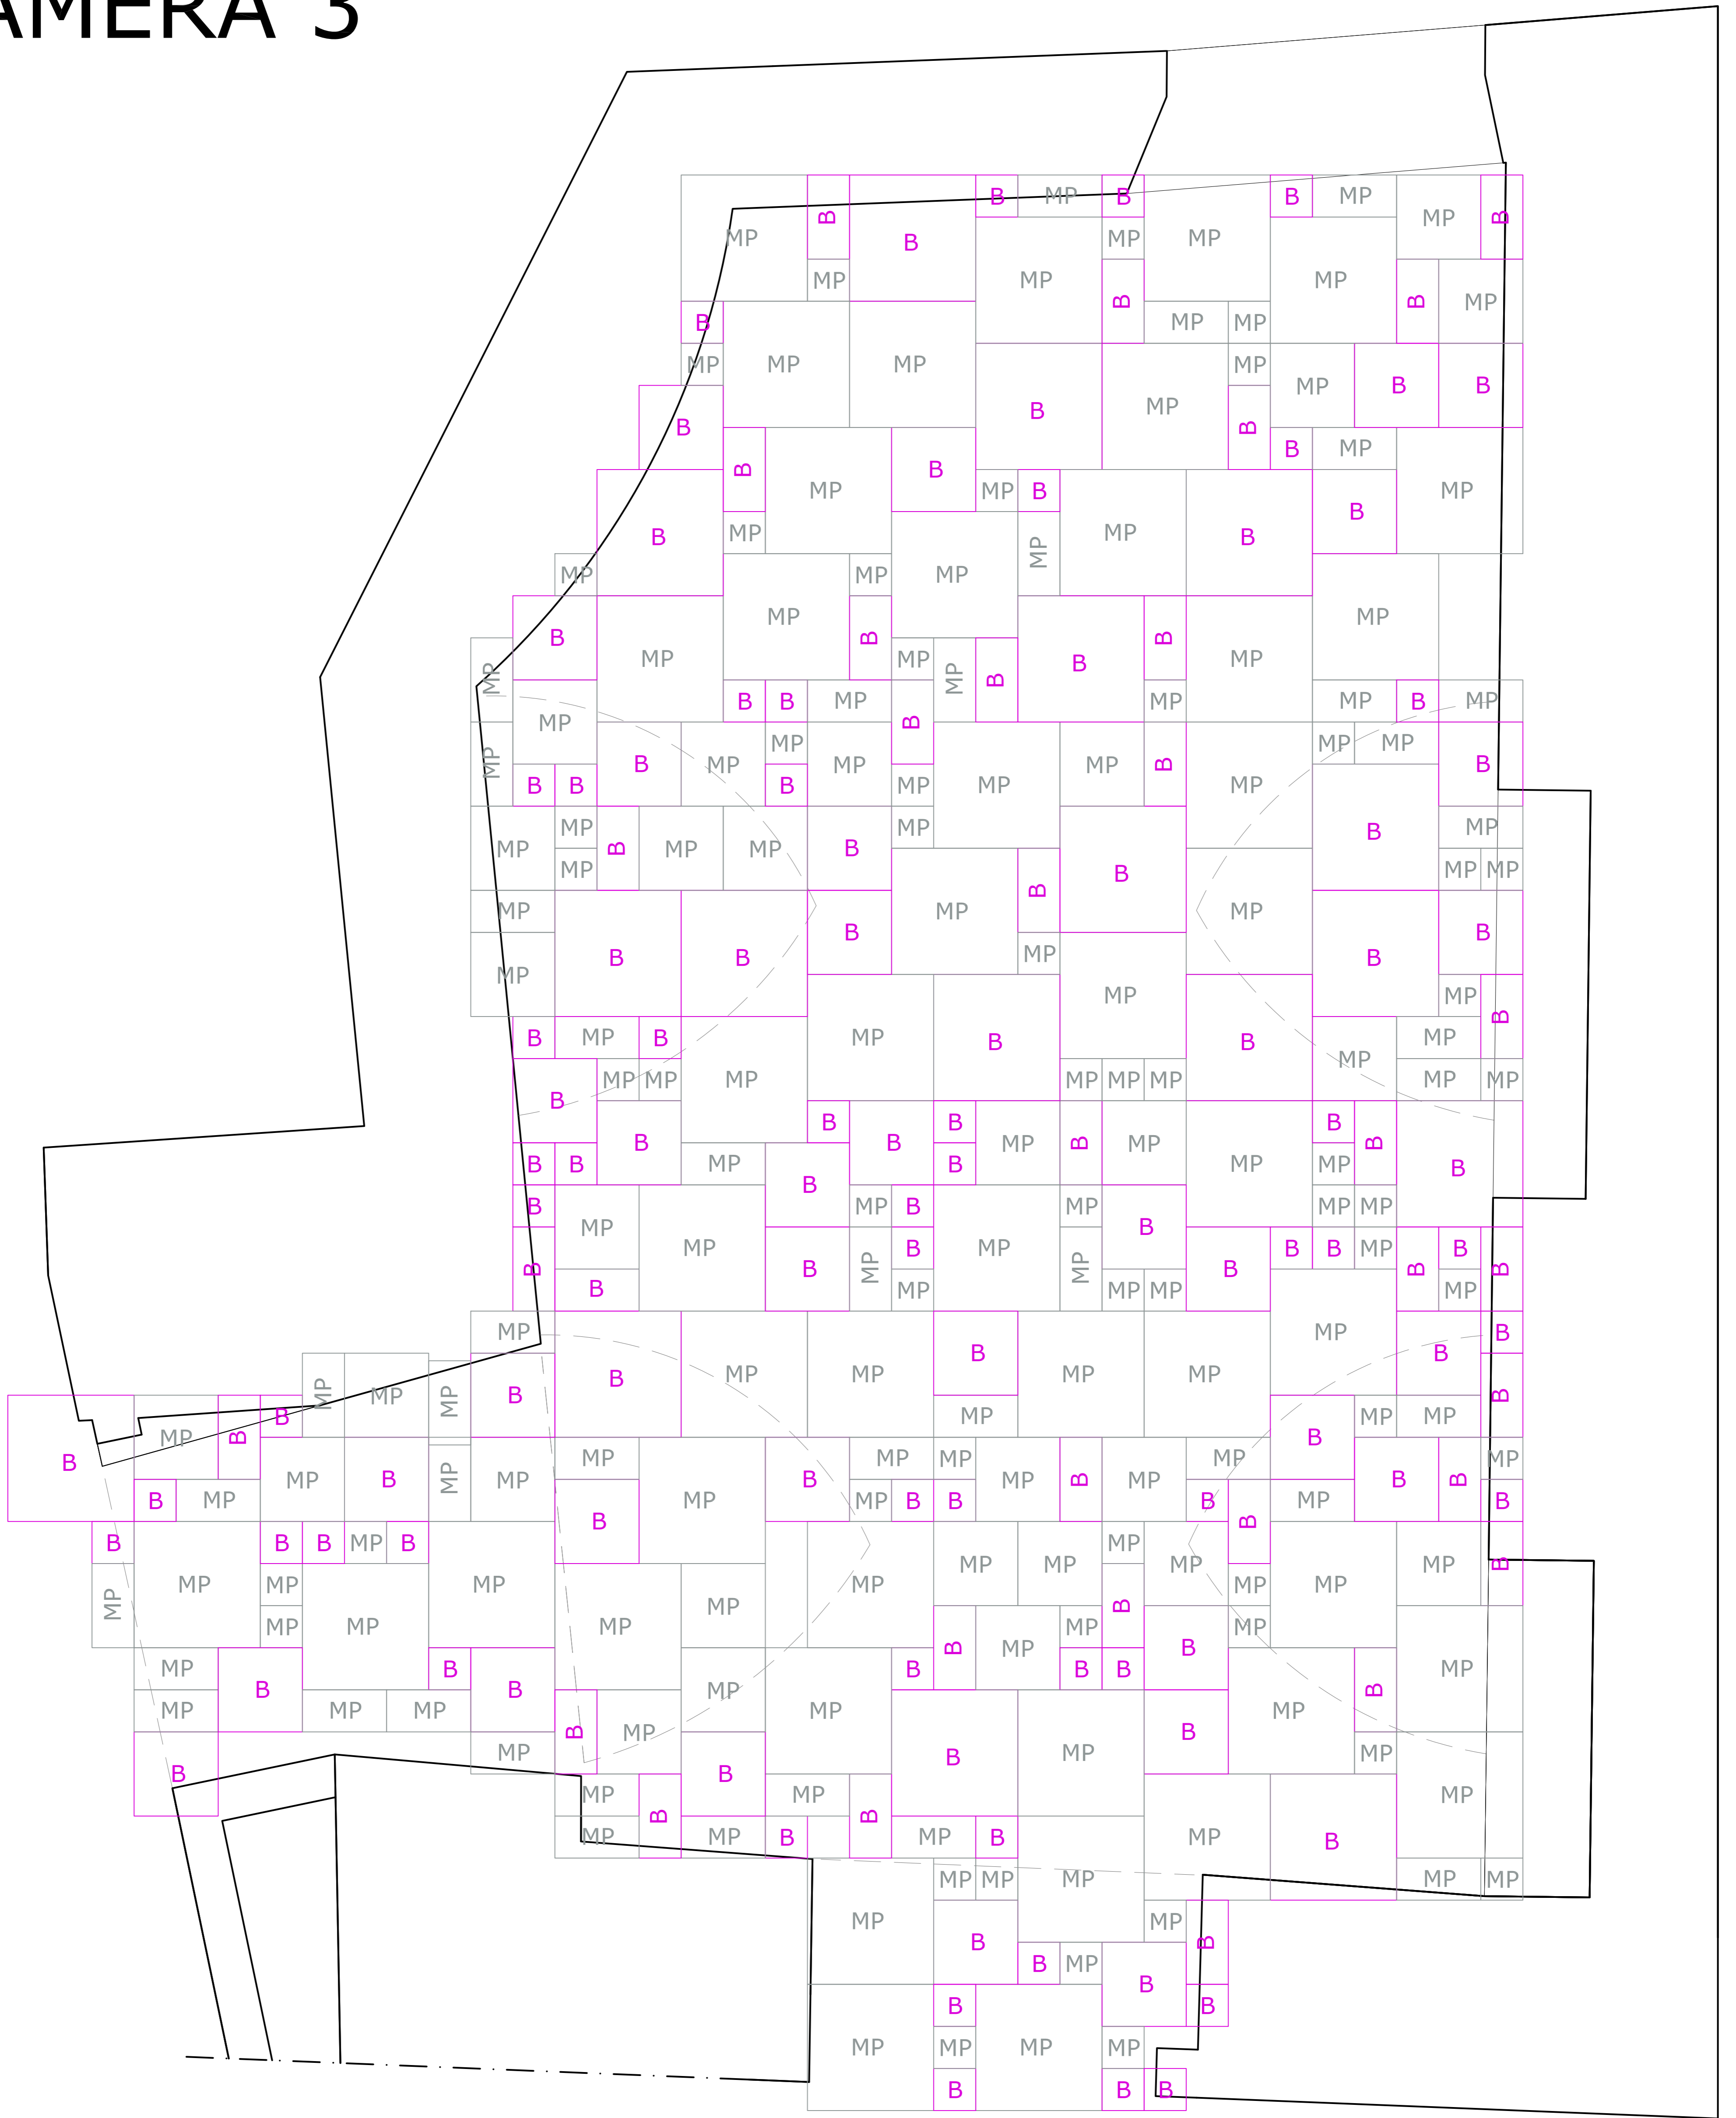

CAMERA 3

LEGENDA

	55	43	29	47
Mp				
	49	32	34	17
B				