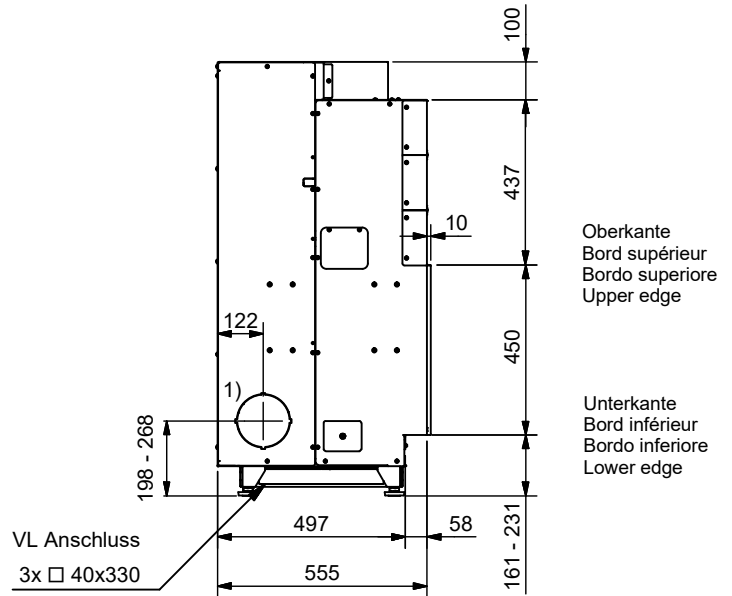

Frontansicht / Vue de face
Vista frontale / Front view

Seitenansicht / Vue de coté
Vista laterale / Side view

Aufsicht / Vue de haut
Vista dall'alto / View above

Grundriss Feuerstelle / Coupe sur foyer
Sezione al piano fuoco / Layout fireplace

- 1) Ø 150 mm Konvektionsluft / Air convection / Aria di convezione / Convection air
2) Ø 150 mm Verbrennungsluft / Air de combustion / Aria di combustione / Combustion air

Allgemeintoleranz / Tolerance générale / Tolleranza generale / Tolerance general ± 2 mm

Typ **Violino 45x60 Gen.1**

Art. Nr. 11.40.2015-01146

Status Freigegeben

Massblatt
Fiche de mesure
Scheda tecnica
Dimensional drawing

Massstab
Echelle
Scala
Scale
1:20

ruegg
SWITZERLAND

Rüegg Cheminée AG
Schwäntemos 4
CH-8126 Zumikon