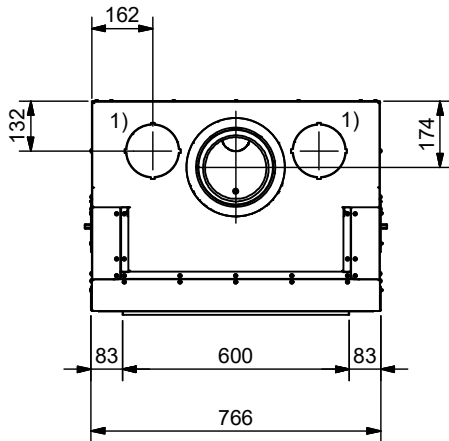

Frontansicht / Vue de face
Vista frontale / Front view

Seitenansicht / Vue de coté
Vista laterale / Side view

Aufsicht / Vue de haut
Vista dall'alto / View above

Grundriss Feuerstelle / Coupe sur foyer
Sezione al piano fuoco / Layout fireplace

- 1) Ø 150 mm Konvektionsluft / Air convection / Aria di convezione / Convection air
2) Ø 150 mm Verbrennungsluft / Air de combustion / Aria di combustione / Combustion air

Allgemeintoleranz / Tolerance générale / Tolleranza generale / Tolerance general ± 2 mm

Detailansichten durch Zoom-Funktion auf dem elektronischen pdf-Massblatt ersichtlich. Download unter www.ruegg-cheminee.com.
La vue détaillée est visible par la fonction zoom sur la fiche de mesure pdf. Download voir sous voir sous www.ruegg-cheminee.com.
La vista dettagliata é resa possibile tramite la funzione "Zoom" sulla scheda tecnica in pdf. Scaricabile dal sito www.ruegg-camini.it.
Detailed views of zoom function on the electronic PDF datasheet apparent. Download at www.ruegg-cheminee.com.

Typ **Violino 45x60 Gen.1**

Art. Nr. 11.40.2015-01146

Status Freigegeben

Massblatt
Fiche de mesure
Scheda tecnica
Dimensional drawing

Massstab
Echelle
Scala
Scale
1:20

ruegg
SWITZERLAND

Rüegg Cheminée AG
Schwäntemos 4
CH-8126 Zumikon