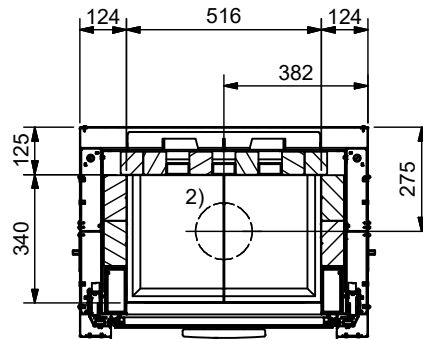

Frontansicht / Vue de face
Vista frontale / Front view

Seitenansicht / Vue de coté
Vista laterale / Side view

Aufsicht / Vue de haut
Vista dall'alto / View above

Grundriss Feuerstelle / Coupe sur foyer
Sezione al piano fuoco / Layout fireplace

- 1) Ø 150 mm Konvektionsluft / Air convection / Aria di convezione / Convection air
2) Ø 150 mm Verbrennungsluft / Air de combustion / Aria di combustione / Combustion air

Allgemeintoleranz / Tolerance générale / Tolleranza generale / Tolerance general ± 2 mm

Typ **Violino 45x60 Gen.1**

Art. Nr. 11.40.2015-01146

Status Freigegeben

Massblatt
Fiche de mesure
Scheda tecnica
Dimensional drawing

Massstab
Echelle
Scala
Scale
1:20

ruegg
SWITZERLAND

Rüegg Cheminée AG
Schwäntemos 4
CH-8126 Zumikon