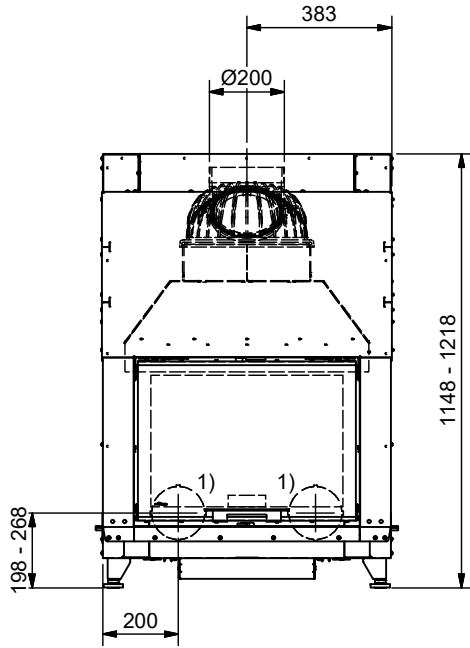

Frontansicht / Vue de face
Vista frontale / Front view

Seitenansicht / Vue de coté
Vista laterale / Side view

Aufsicht / Vue de haut
Vista dall'alto / View above

Grundriss Feuerstelle / Coupe sur foyer
Sezione al piano fuoco / Layout fireplace

- 1) Ø 150 mm Konvektionsluft / Air convection / Aria di convezione / Convection air
2) Ø 150 mm Verbrennungsluft / Air de combustion / Aria di combustione / Combustion air

Allgemeintoleranz / Tolerance générale / Tolleranza generale / Tolerance general ± 2 mm

Typ **Violino 45x60 Gen.1**

Art. Nr. 11.40.2015-01146

Status Freigegeben

Massblatt
Fiche de mesure
Scheda tecnica
Dimensional drawing

Massstab
Echelle
Scala
Scale
1:20

ruegg
SWITZERLAND

Rüegg Cheminée AG
Schwäntemos 4
CH-8126 Zumikon