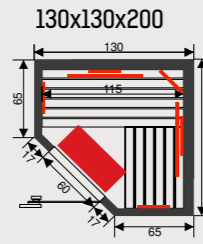

All our apparatuses can be customised. In addition, there is a long options list allowing any sauna, booth or Hammam to be created according to the customer's taste and wishes. The customer can choose from various types of wood: pine, cedar, aspen, hemlock, cambara and over 200 types of veneer. But also a natural stone or salt stone finish. In addition, there are various types of light therapy, music therapy, a wide choice of glass doors, handles, etc. In short, the customer chooses!

Il est également possible de faire adapter tous nos appareils sur mesure. Qui plus est, nous offrons de nombreuses options grâce auxquelles chaque sauna, cabine ou hammam peut être entièrement conçue en fonction des goûts et besoins du client. Le client a le choix entre différentes essences de bois – pin, cèdre, tremble, hemlock, cambara – et plus de 200 sortes de placages. Il peut également opter pour une finition en pierre naturelle ou en cristal de sel. Nous proposons en outre plusieurs variantes de thérapie lumineuse et thérapie musicale, ainsi qu'une large gamme de portes en verre, poignées... Bref, le client a l'embarras du choix!

Infrawave

Features

- Inside: cedar 8 mm
- Outside: cedar 8 mm
- Alpha dimmable control
- Duoheaters
- Floor heating
- Colour therapy LED in wooden frame 25 x 25 incl. remote control
- iPod connection and speakers