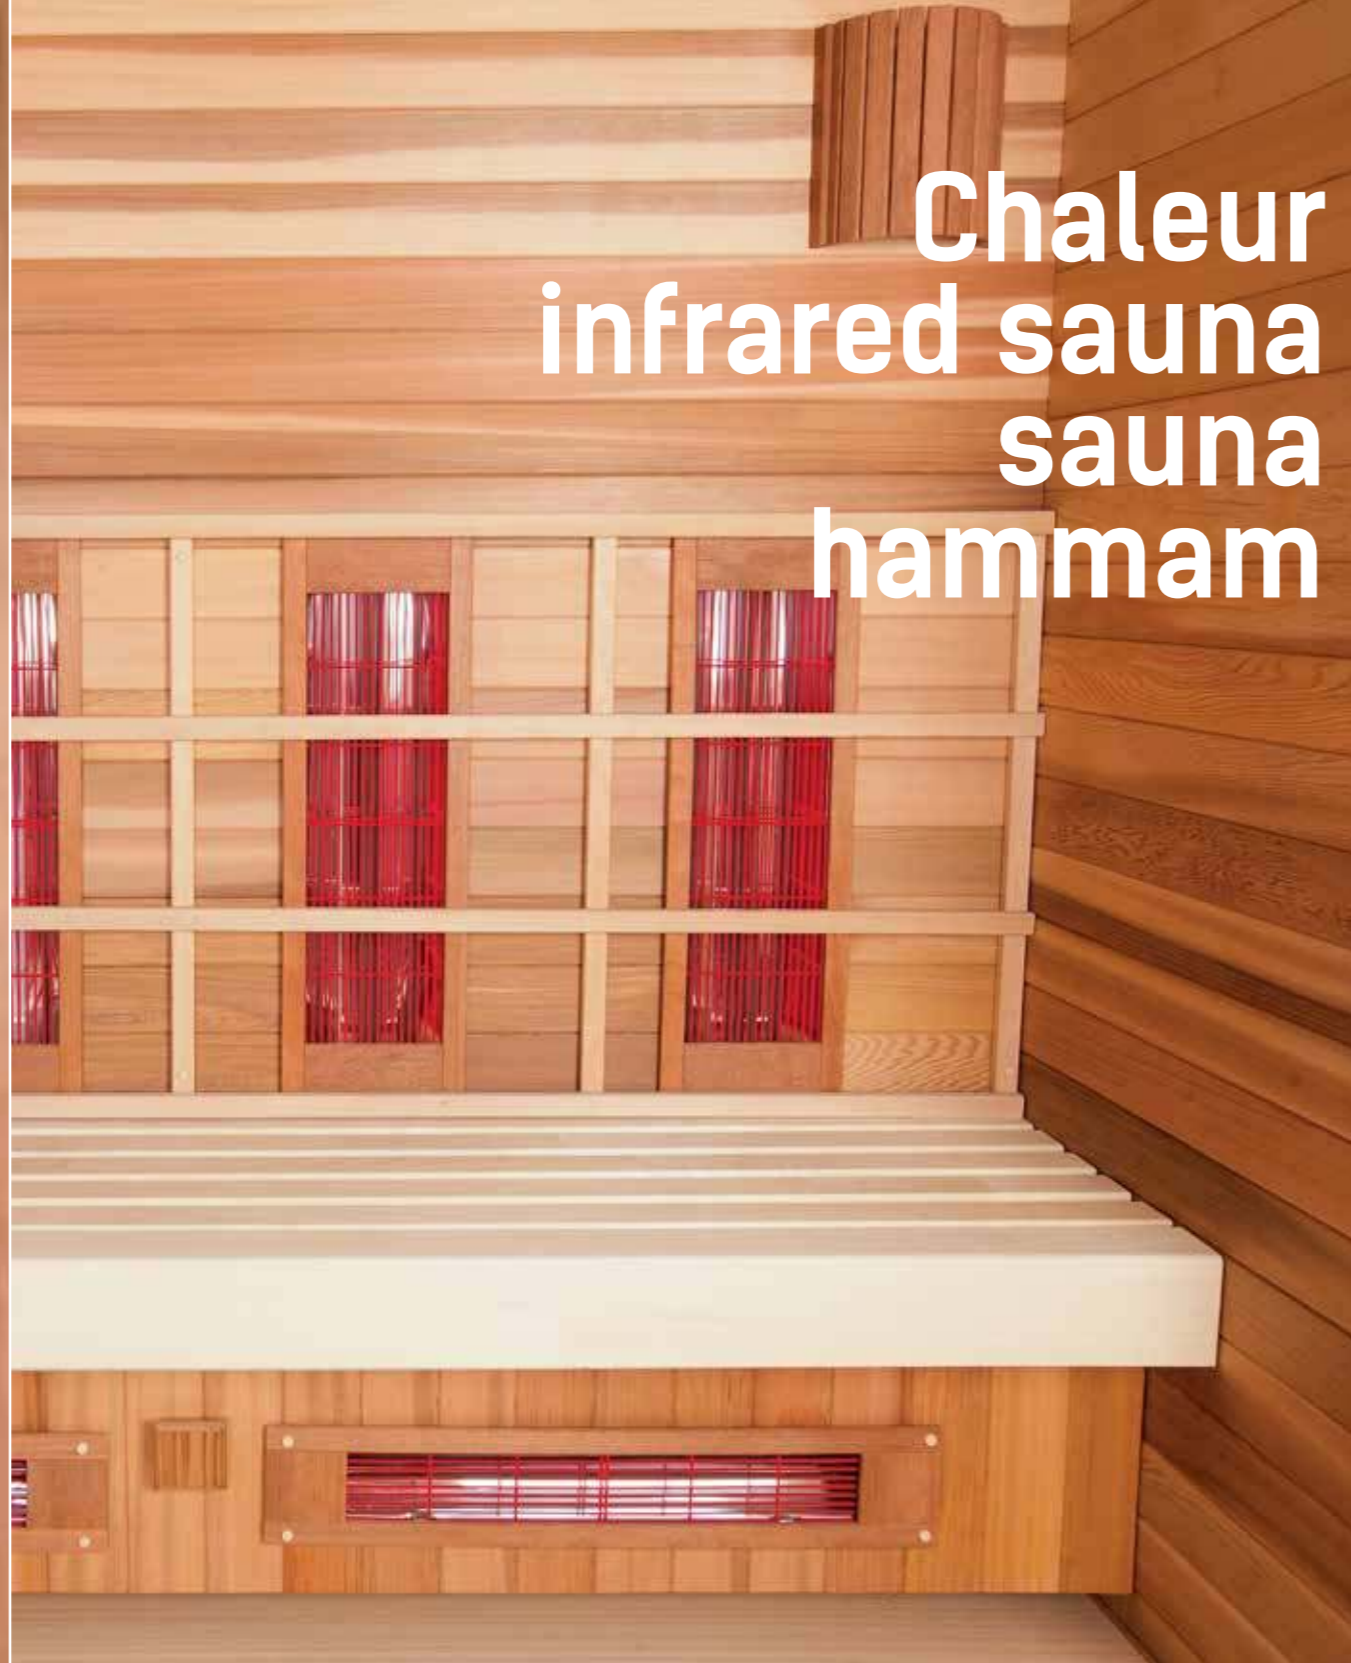

Chaleur infrared sauna sauna hammam