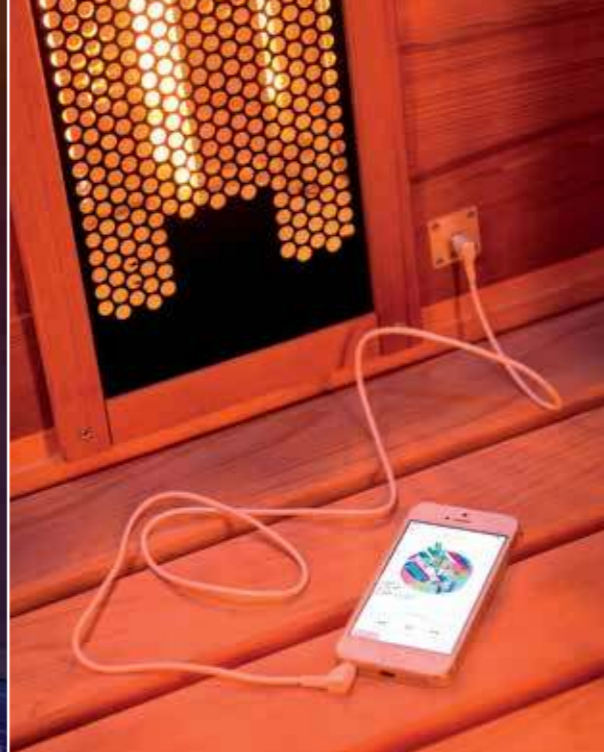

Heat vibrations in music, colour and warmth. Relax power

Geluid en muziek hebben een krachtig effect op de gezondheid. Muziektherapie wordt in ziekenhuizen, scholen en psychologische behandelprogramma's gebruikt tegen stress, het verlagen van de bloeddruk, het overwinnen van leerstoornissen en het verbeteren van de balans in je lichaam. Kleurentherapie is het therapeutisch gebruik van gekleurd licht om veranderingen in het lichaam te activeren. Kleurentherapie wordt ingezet bij de behandeling van mentale, emotionele en lichamelijke problemen. Het is een optie die in praktisch elk model sauna kan worden ingebouwd.

Sound and music have a powerful effect on people's health. Music therapy is used in hospitals, schools and psychological treatment programmes for stress, reducing blood pressure, overcoming learning disorders and improving the balance in your body. Colour therapy is the therapeutic use of coloured light to activate physical, emotional and cellular changes in the body. Colour therapy is used to treat mental, emotional and physical problems. This option can be fitted in almost every type of sauna.