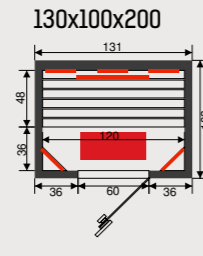

All our apparatuses can be customised. In addition, there is a long options list allowing any sauna, booth or Hammam to be created according to the customer's taste and wishes. The customer can choose from various types of wood: pine, cedar, aspen, hemlock, cambara and over 200 types of veneer. But also a natural stone or salt stone finish. In addition, there are various types of light therapy, music therapy, a wide choice of glass doors, handles, etc. In short, the customer chooses!

Il est également possible de faire adapter tous nos appareils sur mesure. Qui plus est, nous offrons de nombreuses options grâce auxquelles chaque sauna, cabine ou hammam peut être entièrement conçue en fonction des goûts et besoins du client. Le client a le choix entre différentes essences de bois – pin, cèdre, tremble, hemlock, cambara – et plus de 200 sortes de placages. Il peut également opter pour une finition en pierre naturelle ou en cristal de sel. Nous proposons en outre plusieurs variantes de thérapie lumineuse et thérapie musicale, ainsi qu'une large gamme de portes en verre, poignées... Bref, le client a l'embarras du choix!

Infrawave

Features

- Inside: cedar 8 mm
- Outside: cedar 8 mm
- Alpha dimmable control
- Duoheaters
- Floor heating
- Colour therapy LED in wooden frame 25 x 25 incl. remote control
- iPod connection and speakers