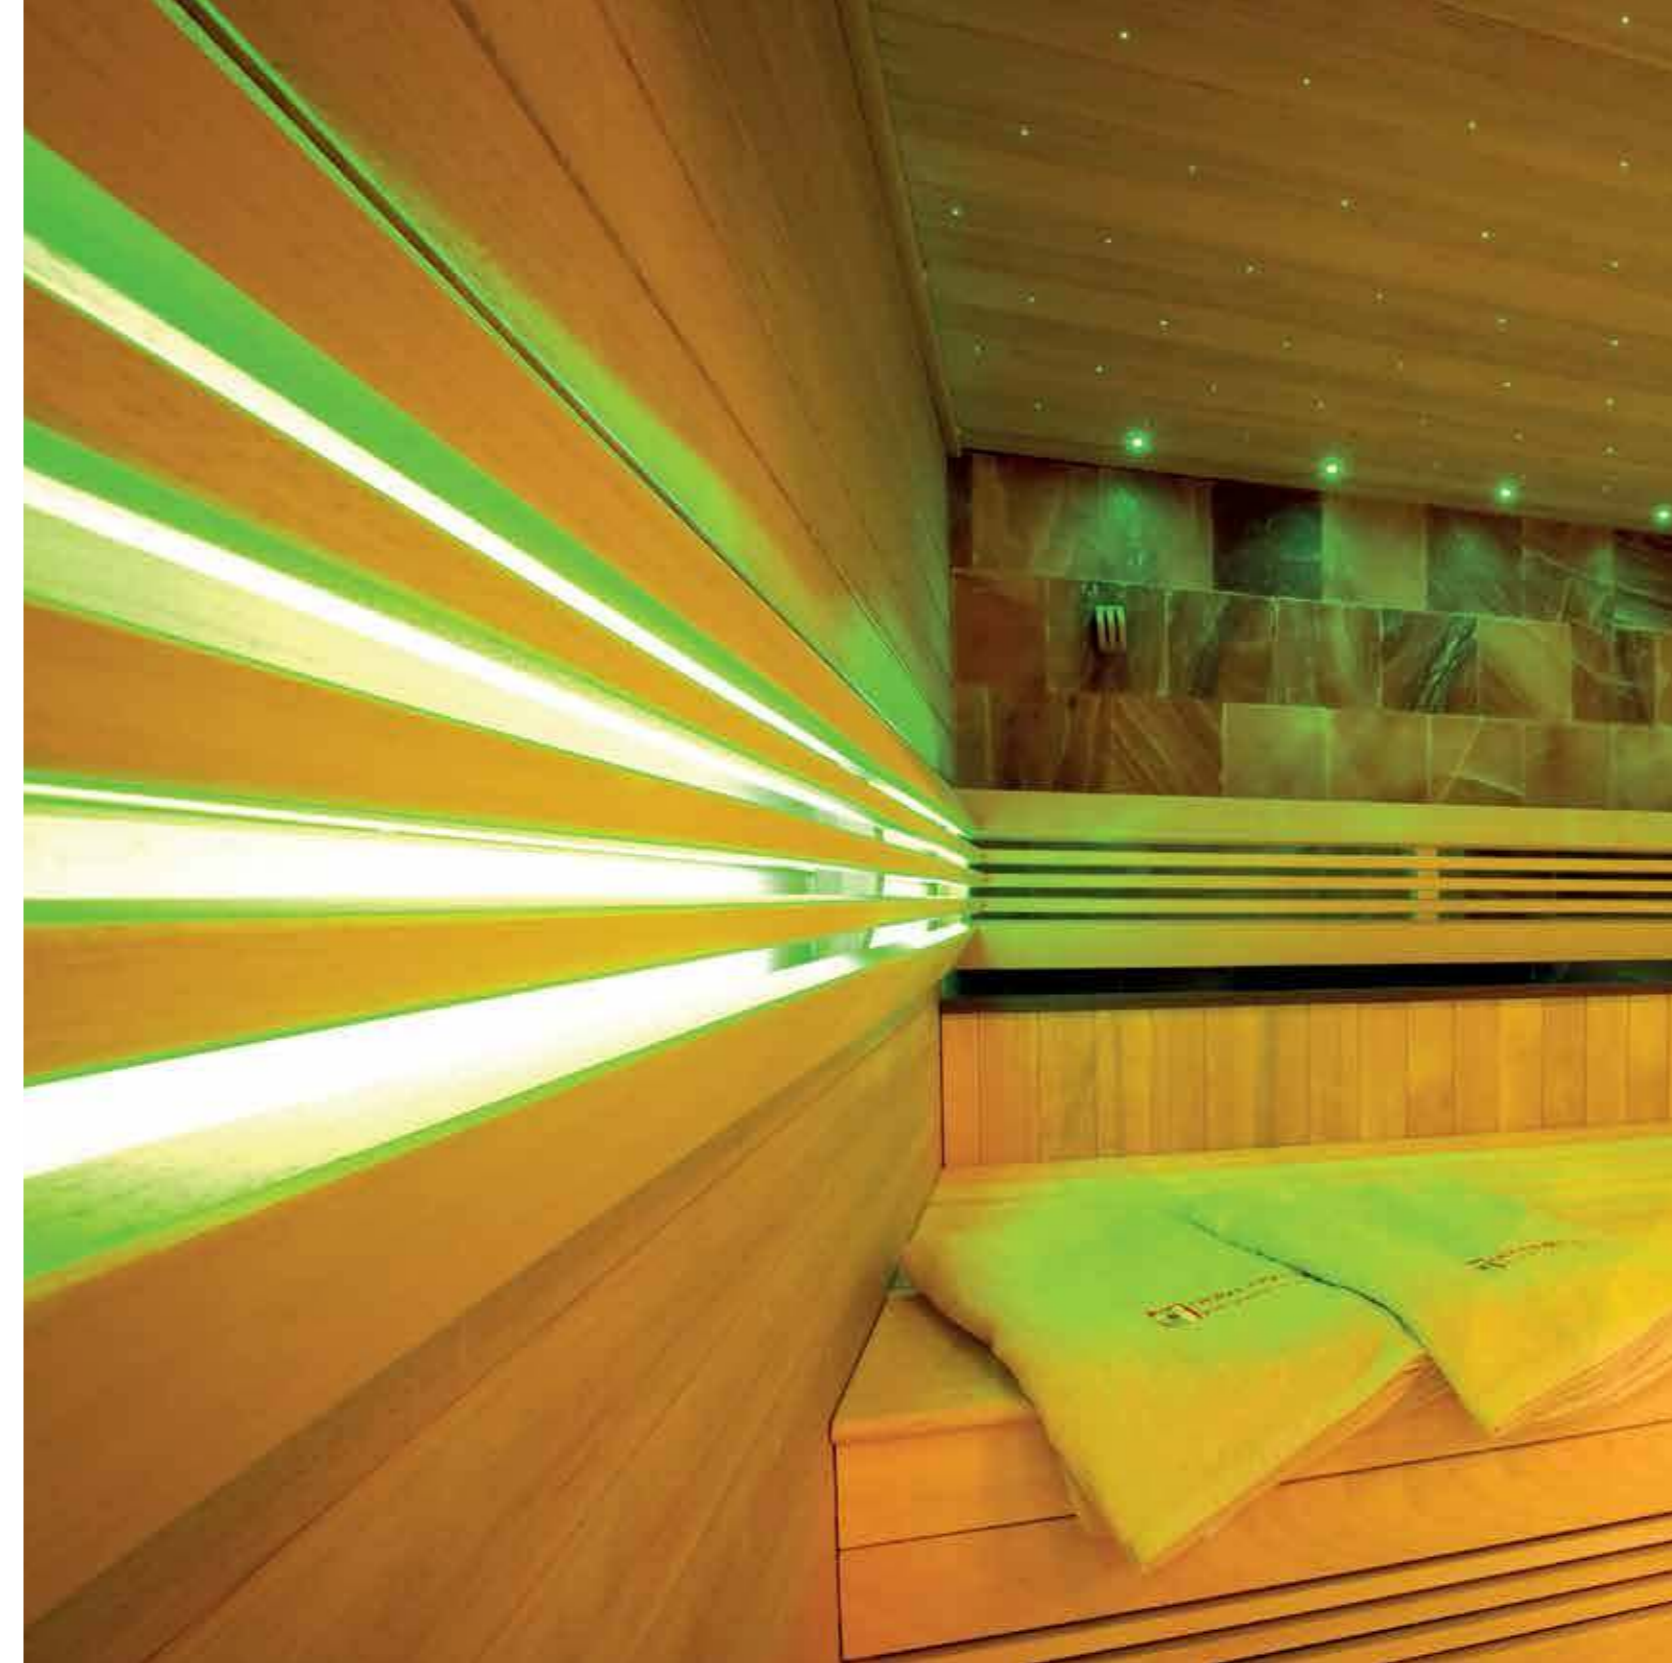

Sound and music have a powerful effect on people's health. Music therapy is used in hospitals, schools and psychological treatment programmes for stress, reducing blood pressure, overcoming learning disorders and improving the balance in your body. Colour therapy is the therapeutic use of coloured light to activate physical, emotional and cellular changes in the body. Colour therapy is used to treat mental, emotional and physical problems. This option can be fitted in almost every type of sauna.

Le son et la musique ont un effet puissant sur la santé. La musicothérapie est utilisée en milieu médical, à l'école et dans des programmes de traitement psychologique contre le stress, pour faire baisser la tension artérielle, pour dépasser les troubles de l'apprentissage et pour améliorer l'équilibre du corps. La chromothérapie est l'utilisation thérapeutique de la lumière colorée visant à activer des modifications du corps au niveau physique, émotionnel et cellulaire. La chromothérapie est appliquée dans le traitement de problèmes mentaux, émotionnels et physiques. Il s'agit d'une option qui peut être intégrée dans pratiquement tous les modèles de sauna.