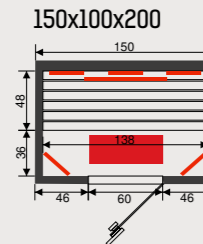

All our apparatuses can be customised. In addition, there is a long options list allowing any sauna, booth or Hammam to be created according to the customer's taste and wishes. The customer can choose from various types of wood: pine, cedar, aspen, hemlock, cambara and over 200 types of veneer. But also a natural stone or salt stone finish. In addition, there are various types of light therapy, music therapy, a wide choice of glass doors, handles, etc. In short, the customer chooses!

Il est également possible de faire adapter tous nos appareils sur mesure. Qui plus est, nous offrons de nombreuses options grâce auxquelles chaque sauna, cabine ou hammam peut être entièrement conçue en fonction des goûts et besoins du client. Le client a le choix entre différentes essences de bois – pin, cèdre, tremble, hemlock, cambara – et plus de 200 sortes de placages. Il peut également opter pour une finition en pierre naturelle ou en cristal de sel. Nous proposons en outre plusieurs variantes de thérapie lumineuse et thérapie musicale, ainsi qu'une large gamme de portes en verre, poignées... Bref, le client a l'embarras du choix!

Infrawave

Features

- Inside: cedar 8 mm
- Outside: cedar 8 mm
- Alpha dimmable control
- Duoheaters
- Floor heating
- Colour therapy LED in wooden frame 25 x 25 incl. remote control
- iPod connection and speakers