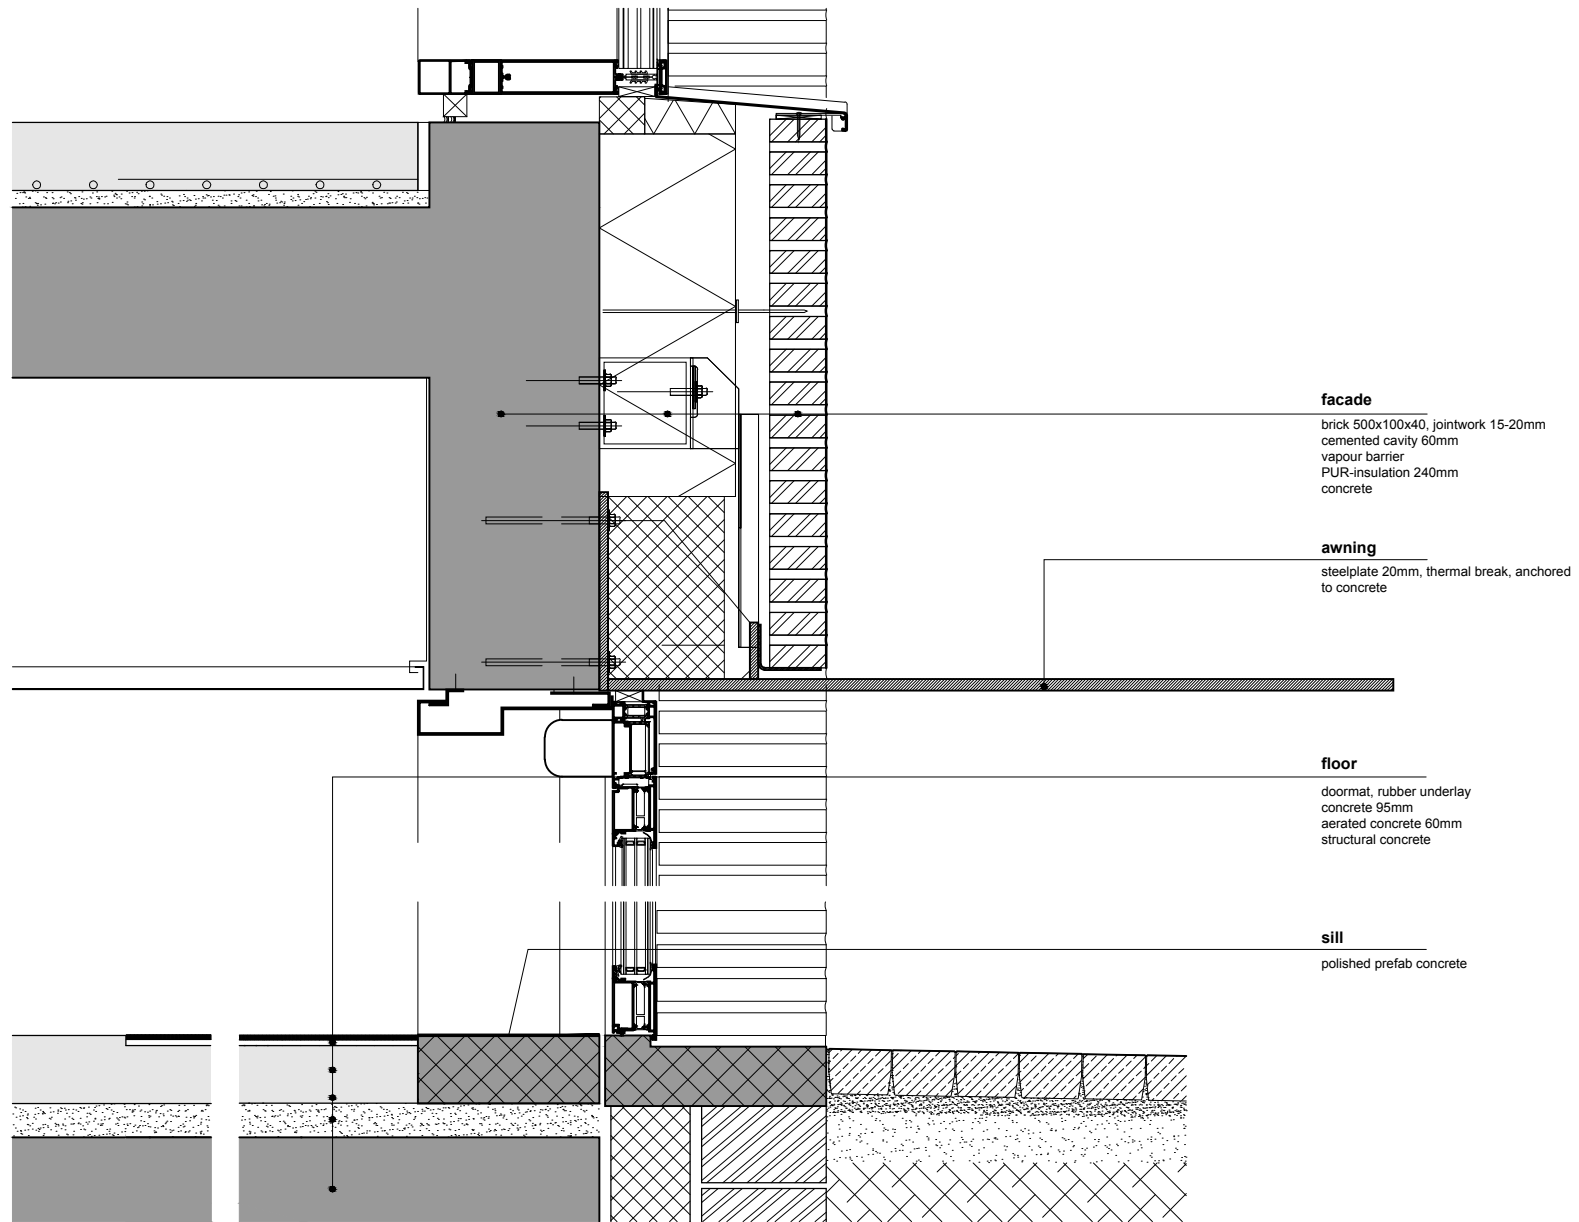

WINDOW WITH AWNING

0 100 200 500
mm