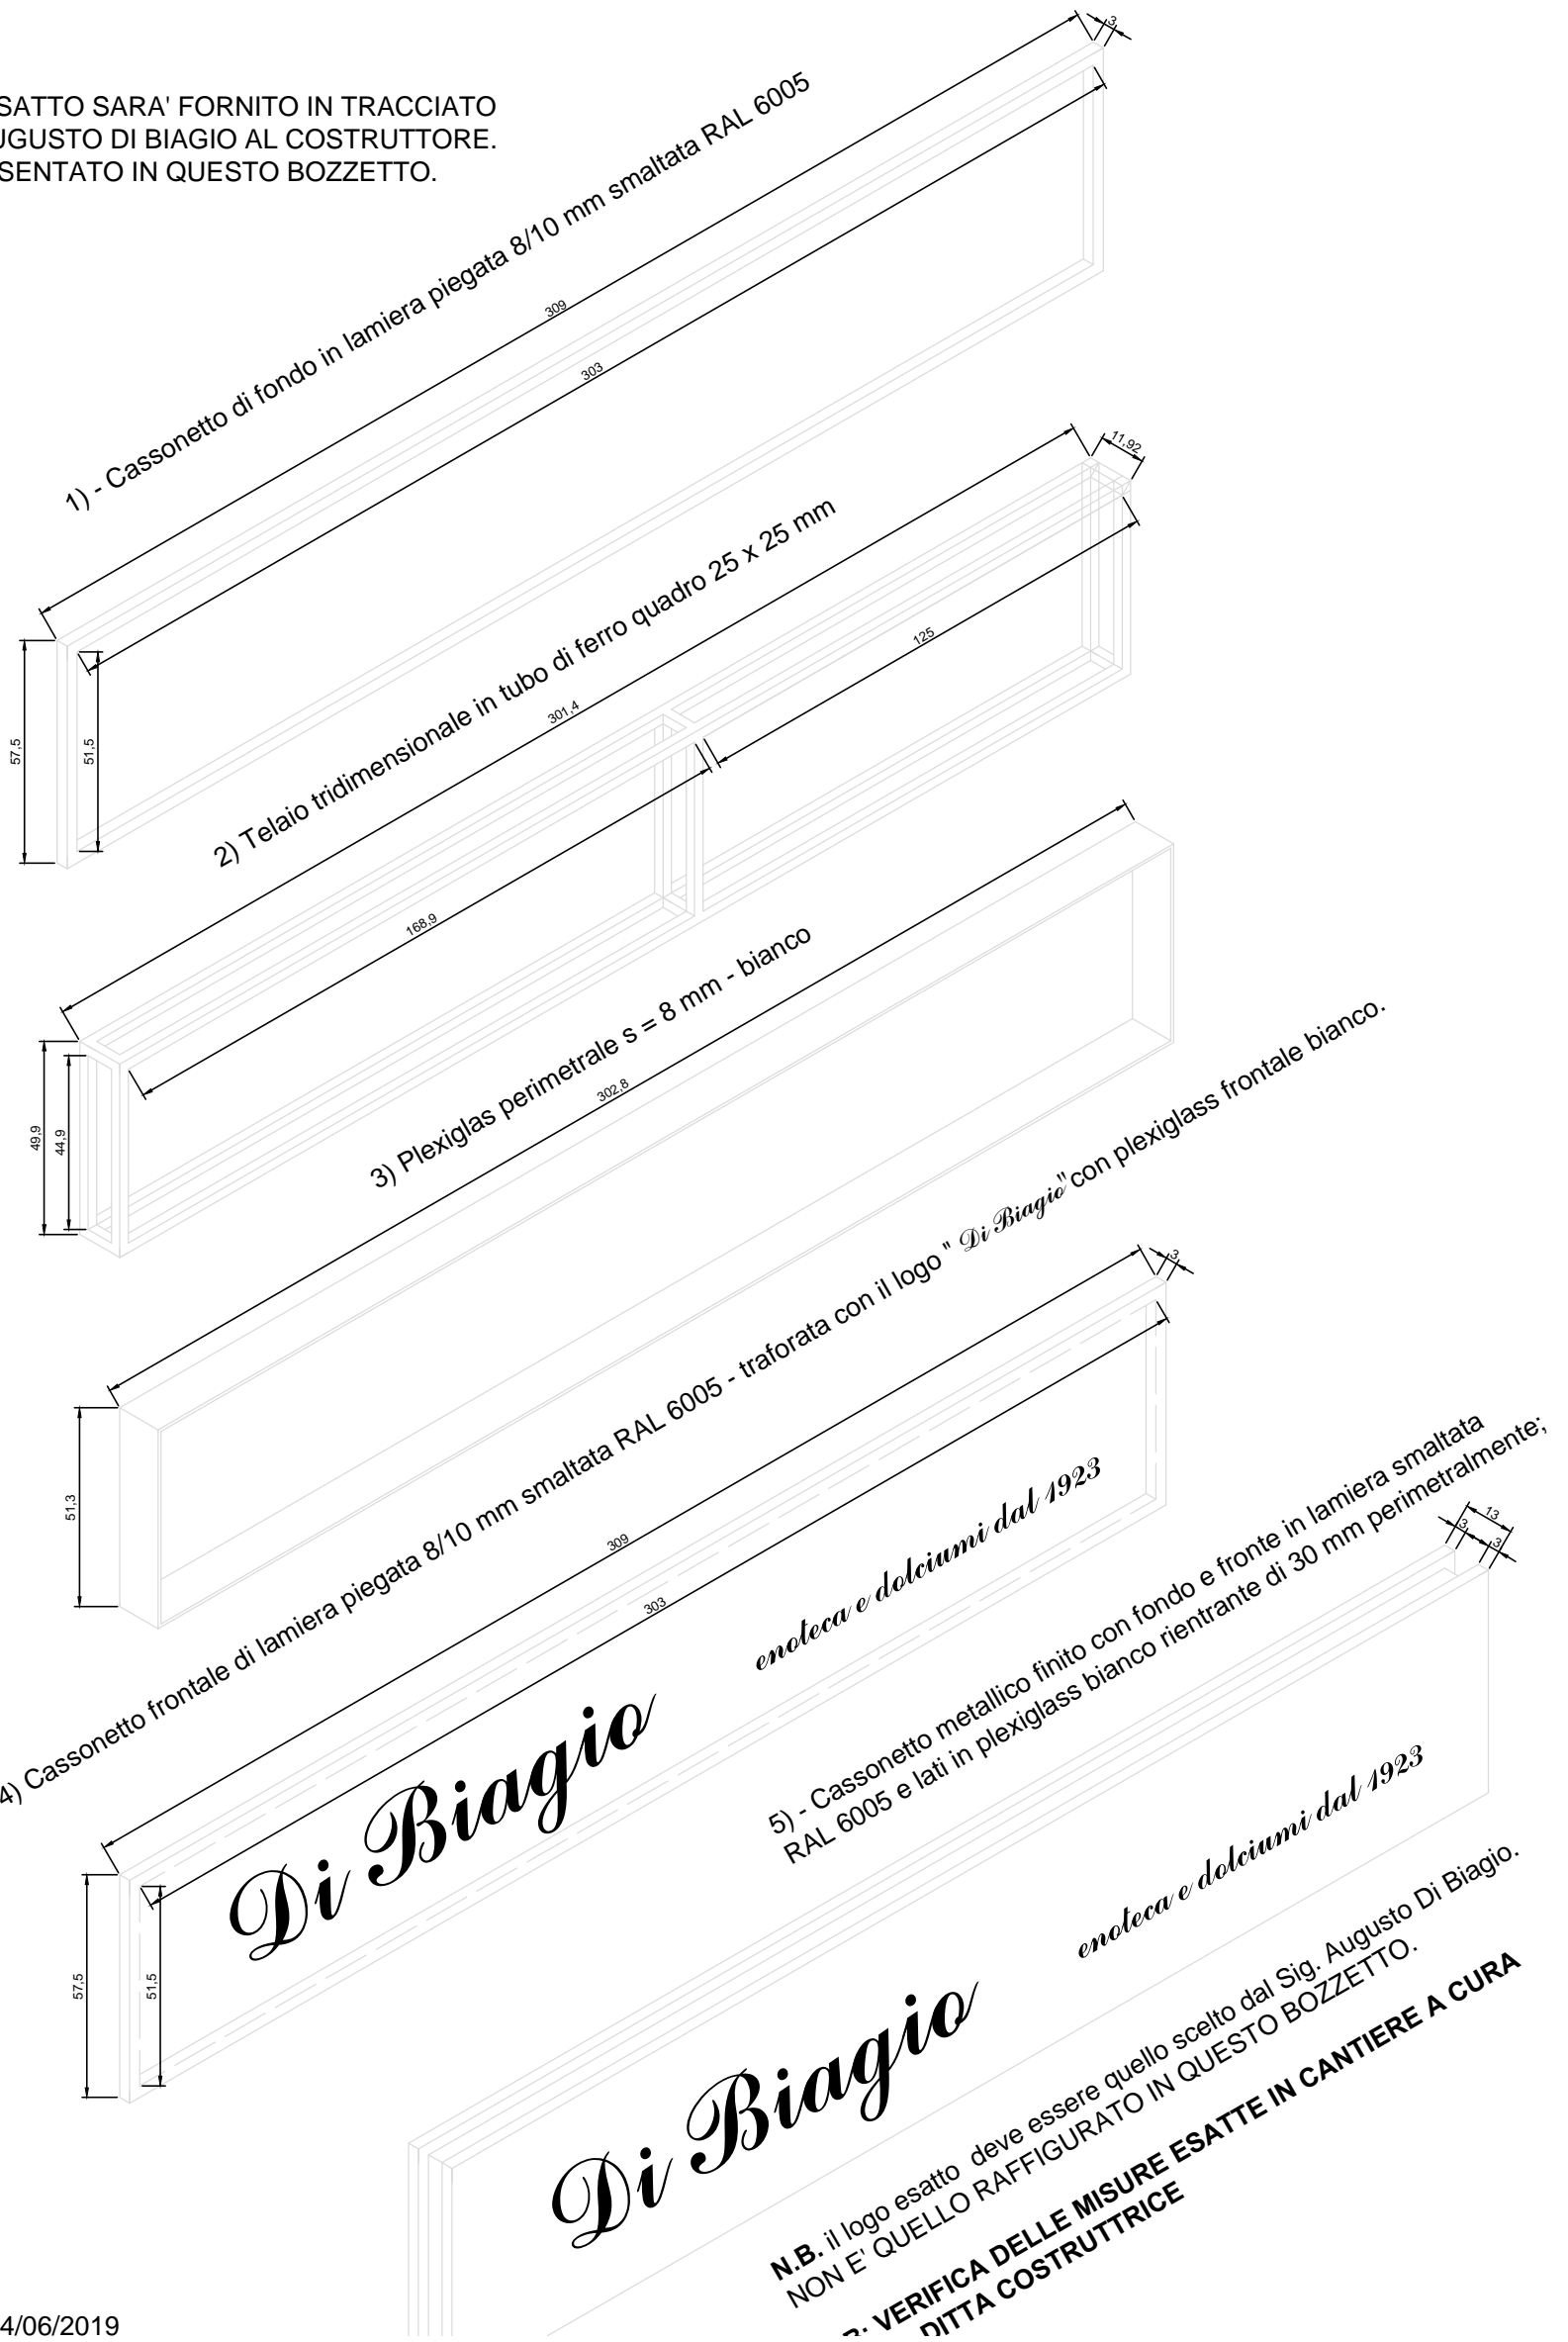

INSEGNA "DI BIAGIO" IN P.ZZALE JONIO 6-7 ROMA

Cassonetto con telaio tridimensionale in tubo di ferro quadro 25 x 25 mm

ATTENZIONE: IL LOGO ESATTO SARA' FORNITO IN TRACCIATO VETTORIALE DAL SIG. AUGUSTO DI BIAGIO AL COSTRUTTORE. NON E' QUELLO RAPPRESENTATO IN QUESTO BOZZETTO.

N.B. il logo esatto deve essere quello scelto dal Sig. Augusto Di Biagio. NON E' QUELLO RAFFIGURATO IN QUESTO BOZZETTO.

VERIFICA DELLE MISURE ESATTE IN CANTIERE A CURA DELLA COSTRUTTRICE