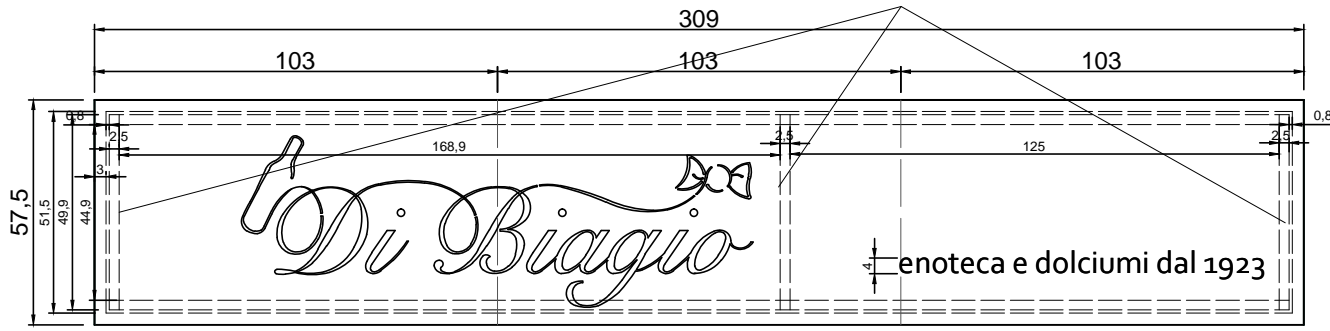

INSEGNA "DI BIAGIO" IN P.ZZALE JONIO 6-7 ROMA

Cassonetto con telaio tridimensionale in tubo di ferro quadro 25 x 25 mm

ATTENZIONE: IL LOGO ESATTO SARA' FORNITO IN TRACCIATO VETTORIALE DAL SIG. AUGUSTO DI BIAGIO AL COSTRUTTORE. NON E' QUELLO RAPPRESENTATO IN QUESTO BOZZETTO.

N.B. il logo esatto deve essere quello scelto dal Sig. Augusto Di Biagio. NON E' QUELLO RAFFIGURATO IN QUESTO BOZZETTO.

VERIFICA DELLE MISURE ESATTE IN CANTIERE A CURA DELLA COSTRUTTRICE