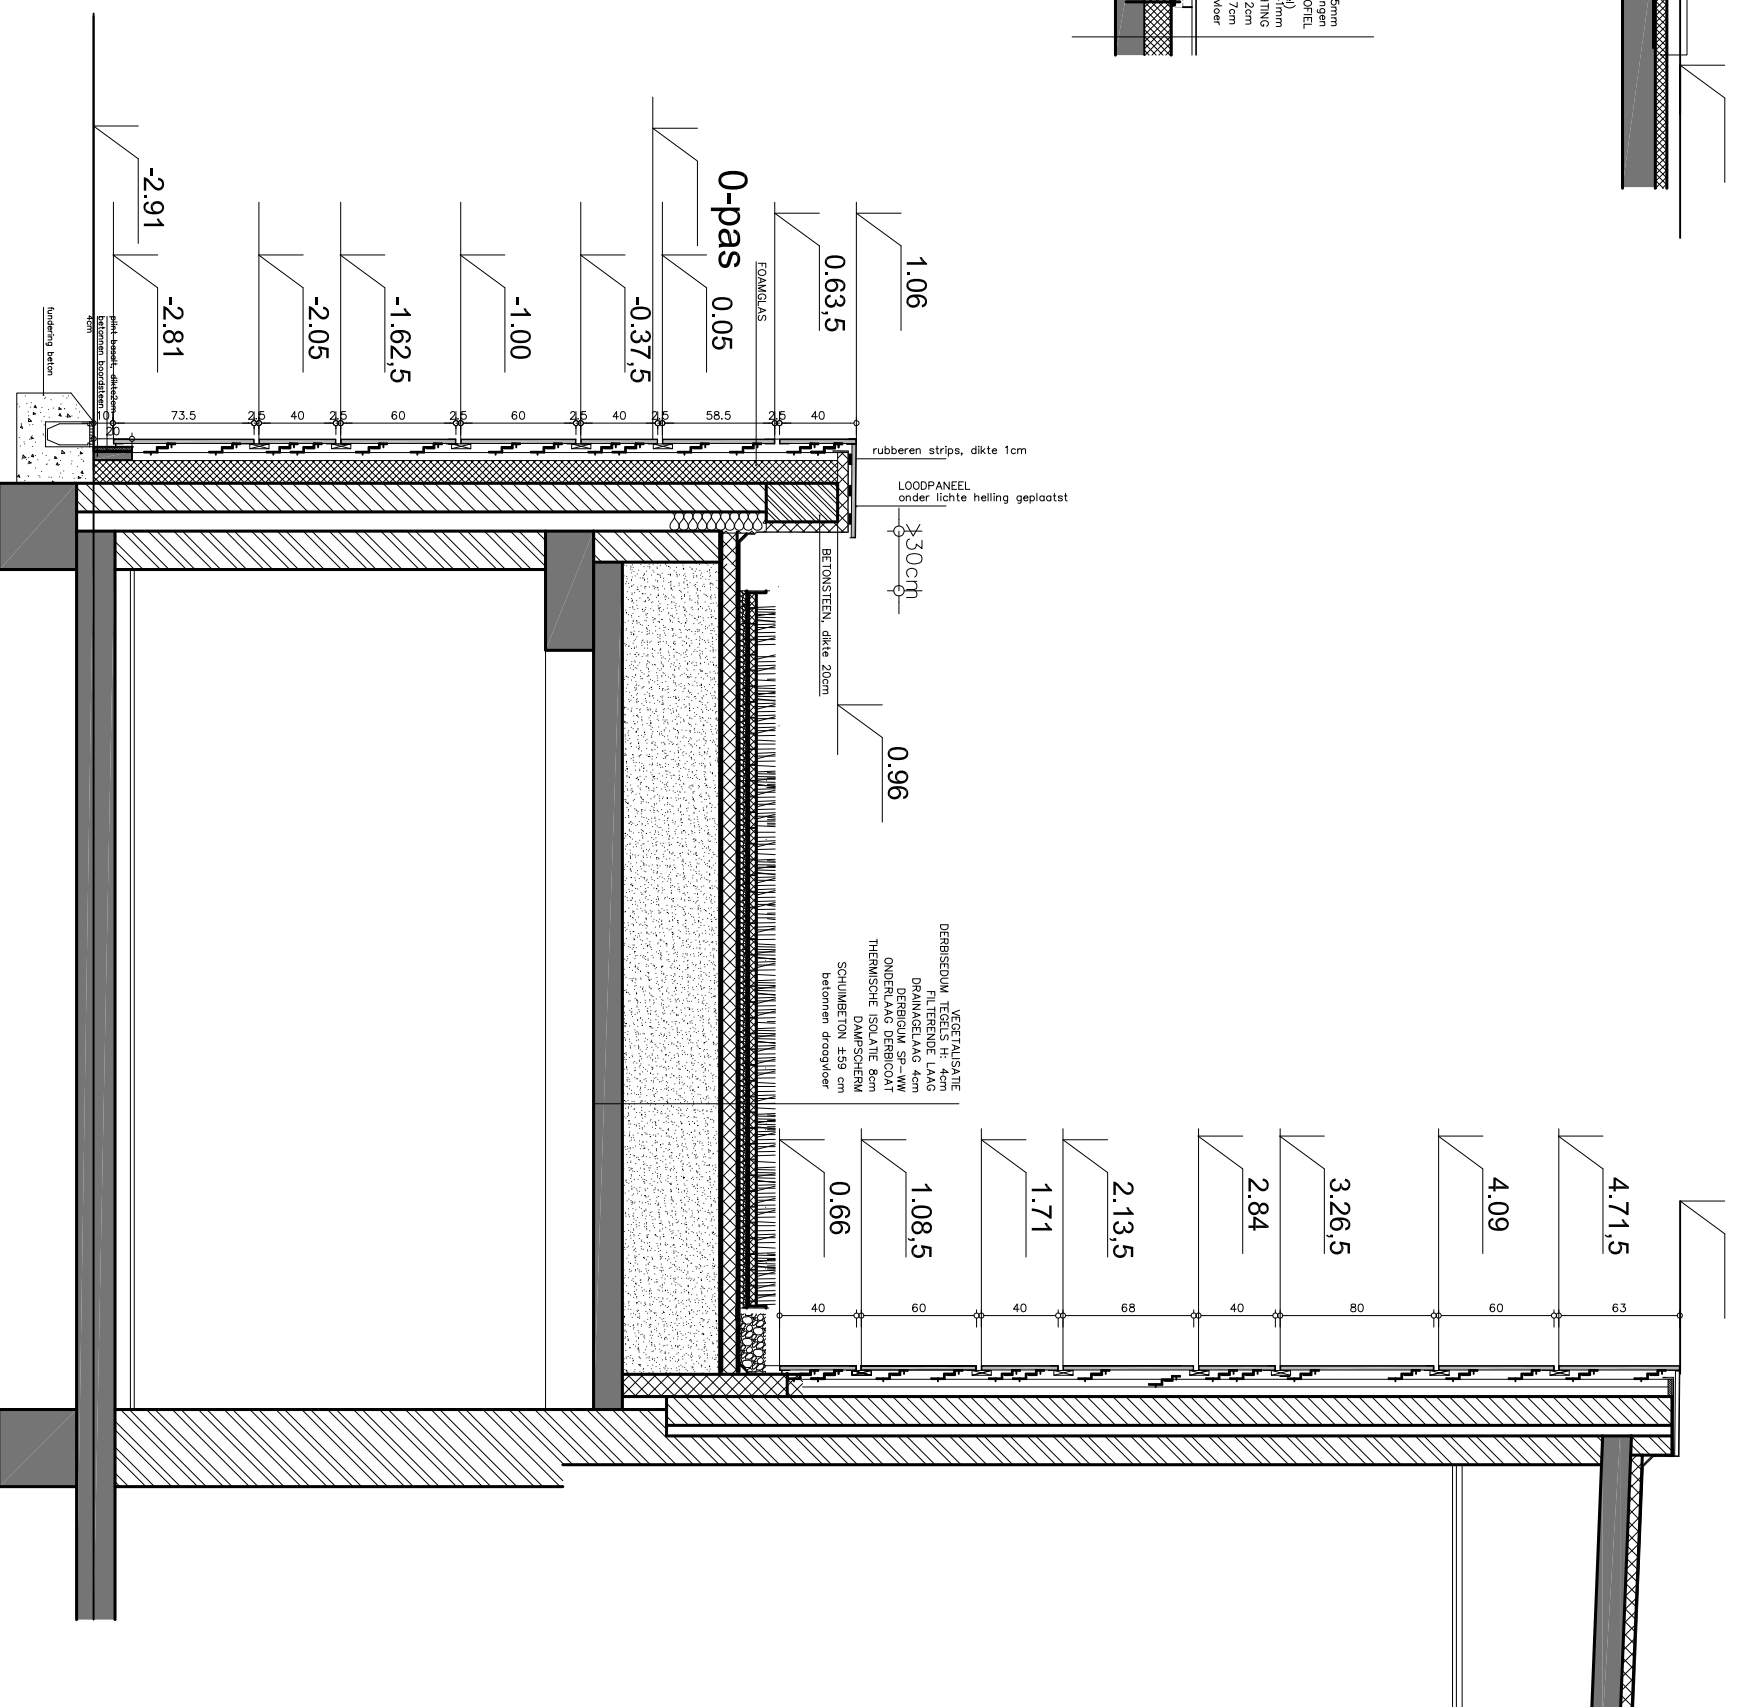

PRINCIEPSDETAIL

LODEN PANELLEN GEVELHELLEND DAK

5.34,5

PRINCIEPSDETAIL

LODEN PANELLEN GEVEL/PLAT DAK

5.34,5