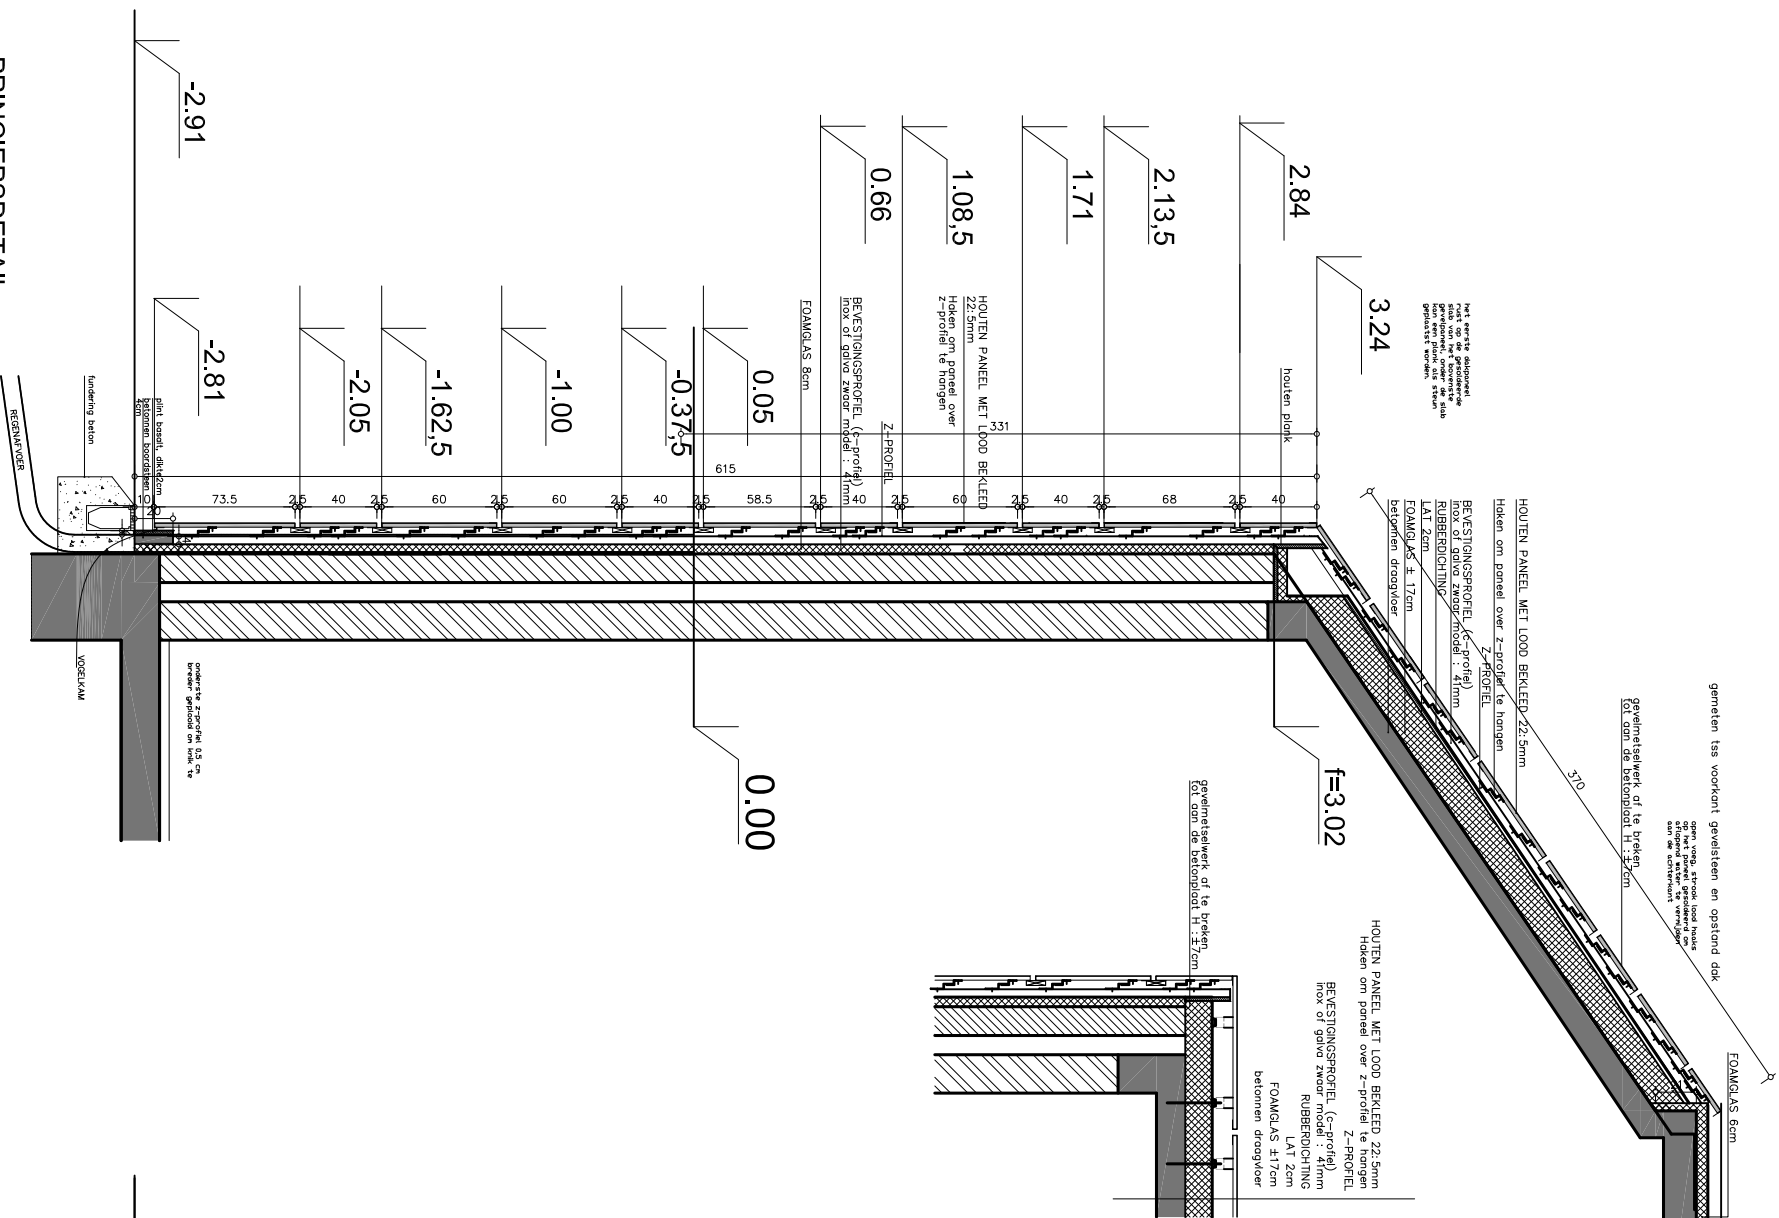

PRINCIEPSDETAIL

LODEN PANELLEN GEVELHELLEND DAK

5.34,5

PRINCIEPSDETAIL

LODEN PANELLEN GEVEL/PLAT DAK

5.34,5