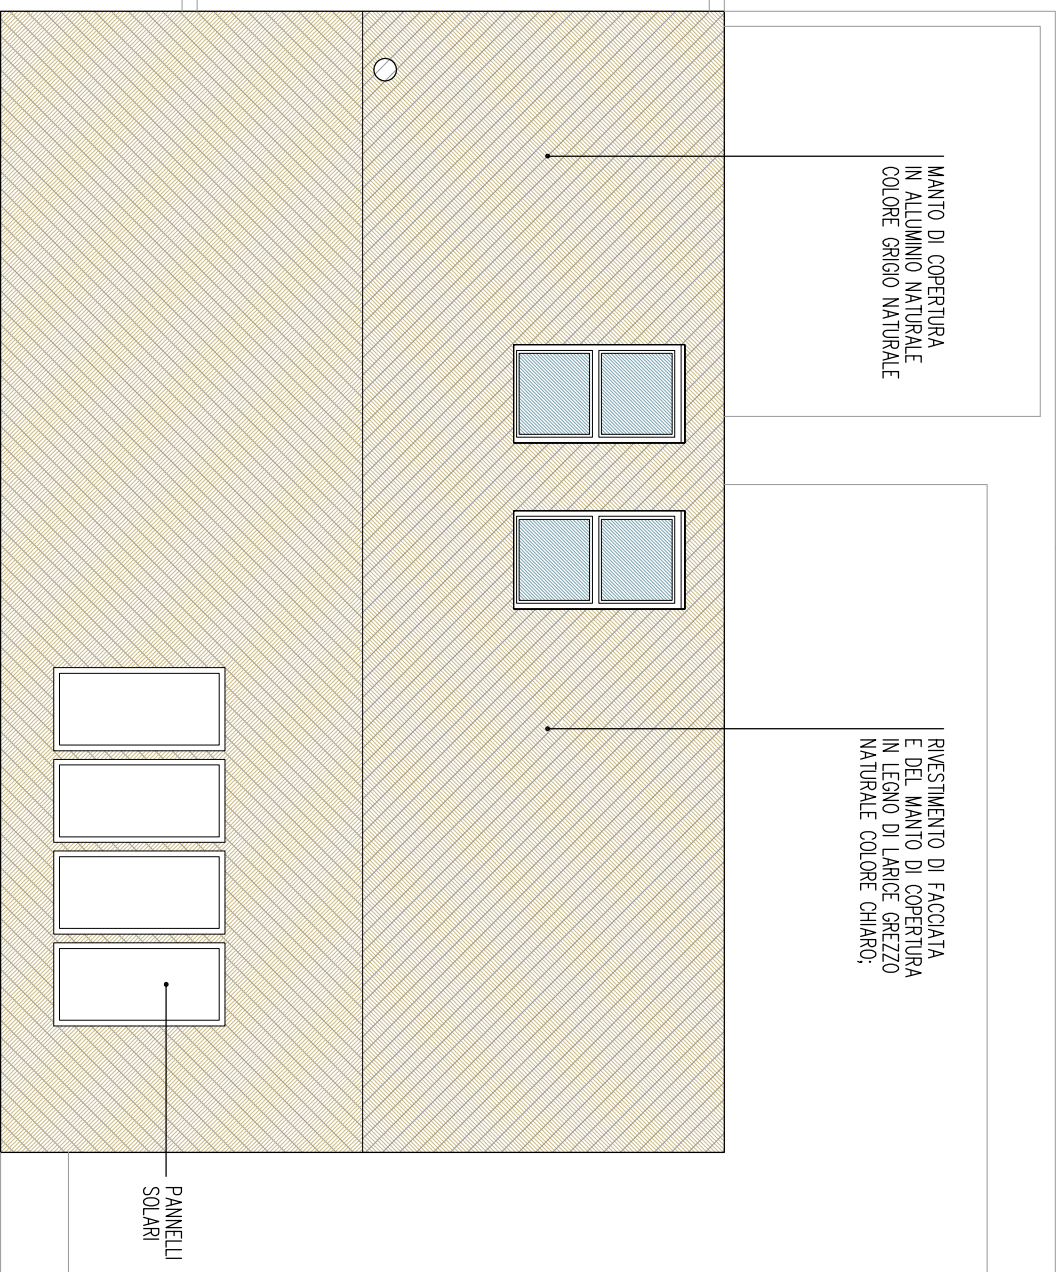

PIANTA PIANO COPERTURE

MANTO DI COPERTURA
IN ALLUMINIO NATURALE
COLORE GRIGIO NATURALE

RIVESTIMENTO DI FACCIATA
E DEL MANTO DI COPERTURA
IN LEGNO DI LARICE GREZZO
NATURALE COLORE CHIARO;

PANNELLI
SOLARI