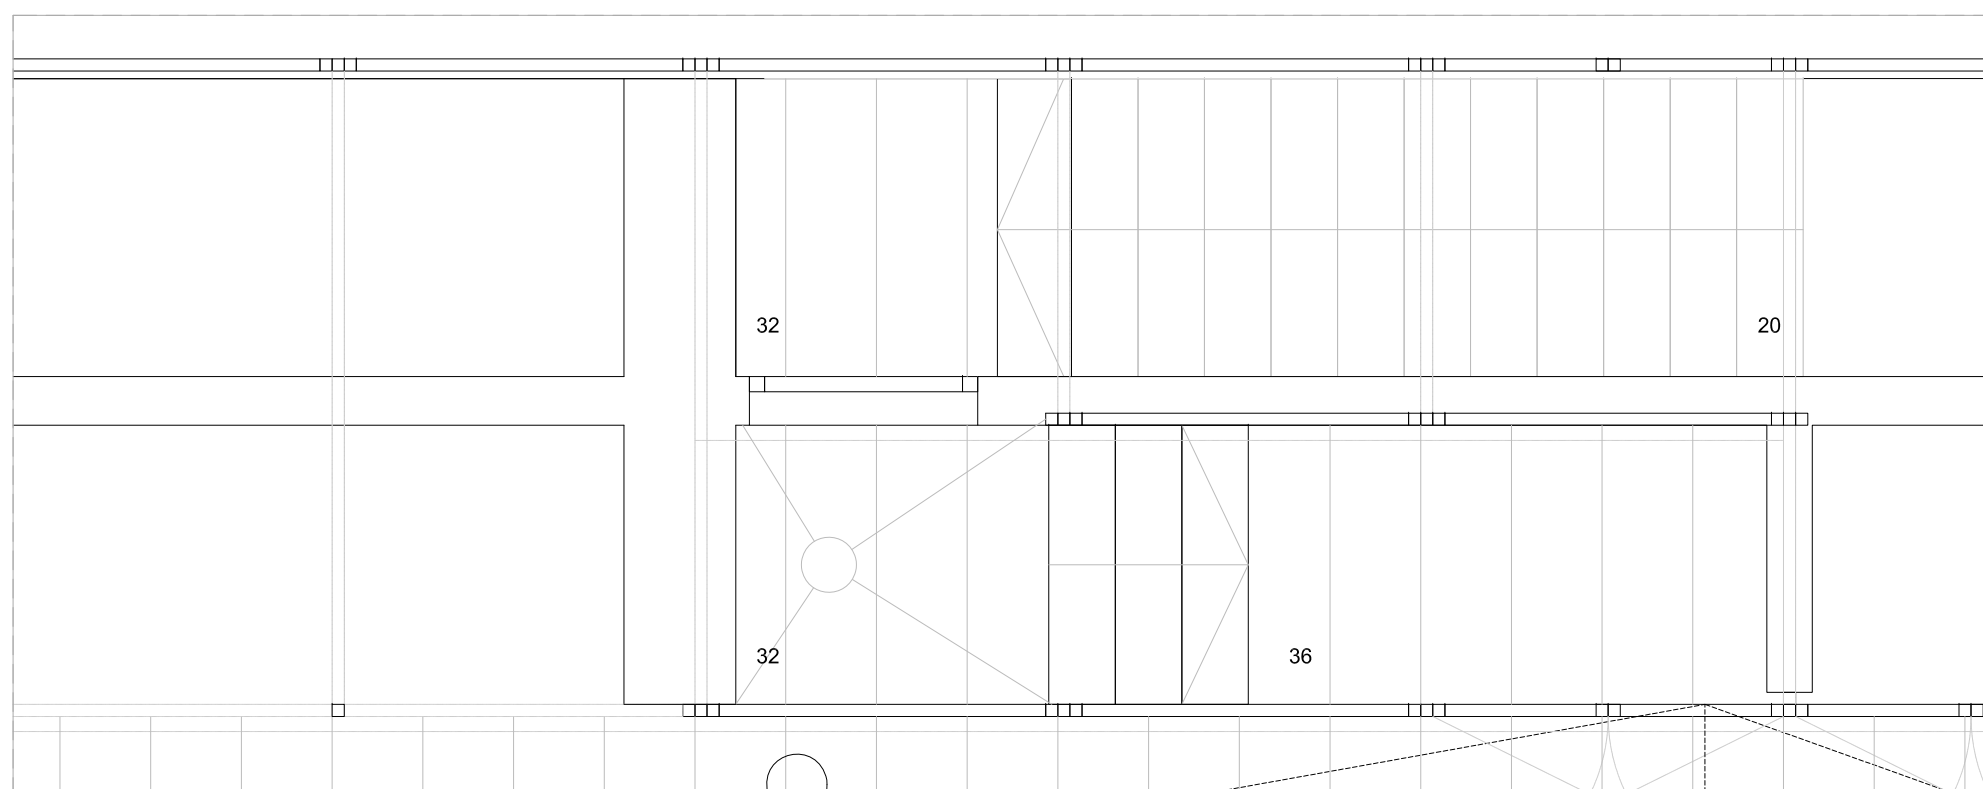

D06

PROJECTE EXECUTIU  
**6 habitatges a  
 Cabrera de Mar**

EMPLAÇAMENT  
 CABRERA DE BAR  
 Baixada de l'església

CLIENT

ARQUITECTES  
 TWOBO

PABLO TWOSE  
 MARIA PANCORBO  
 ALBERTO TWOSE

2019

PLÀNOL  
 PLÀNOLS EN DETALL

ESCALA

D.02