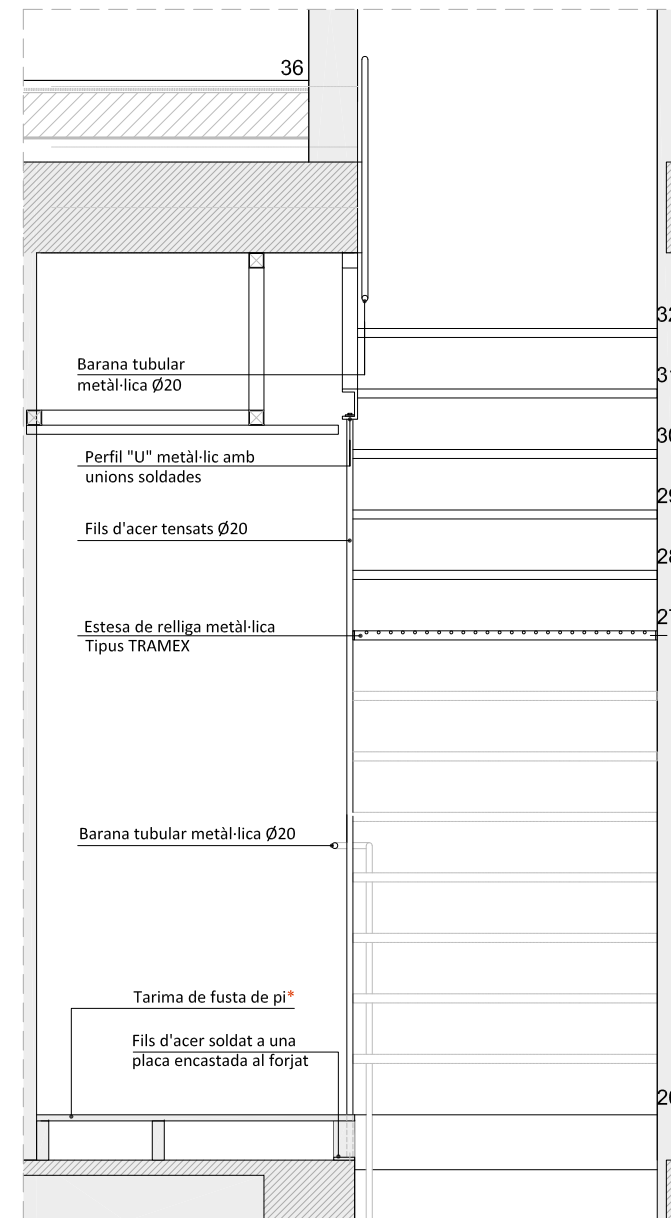

D06

PROJECTE EXECUTIU  
**6 habitatges a  
 Cabrera de Mar**

EMPLAÇAMENT  
 CABRERA DE BAR  
 Baixada de l'església

CLIENT

ARQUITECTES  
 TWOBO

PABLO TWOSE  
 MARIA PANCORBO  
 ALBERTO TWOSE

2019

PLÀNOL  
 PLÀNOLS EN DETALL

ESCALA

D.02