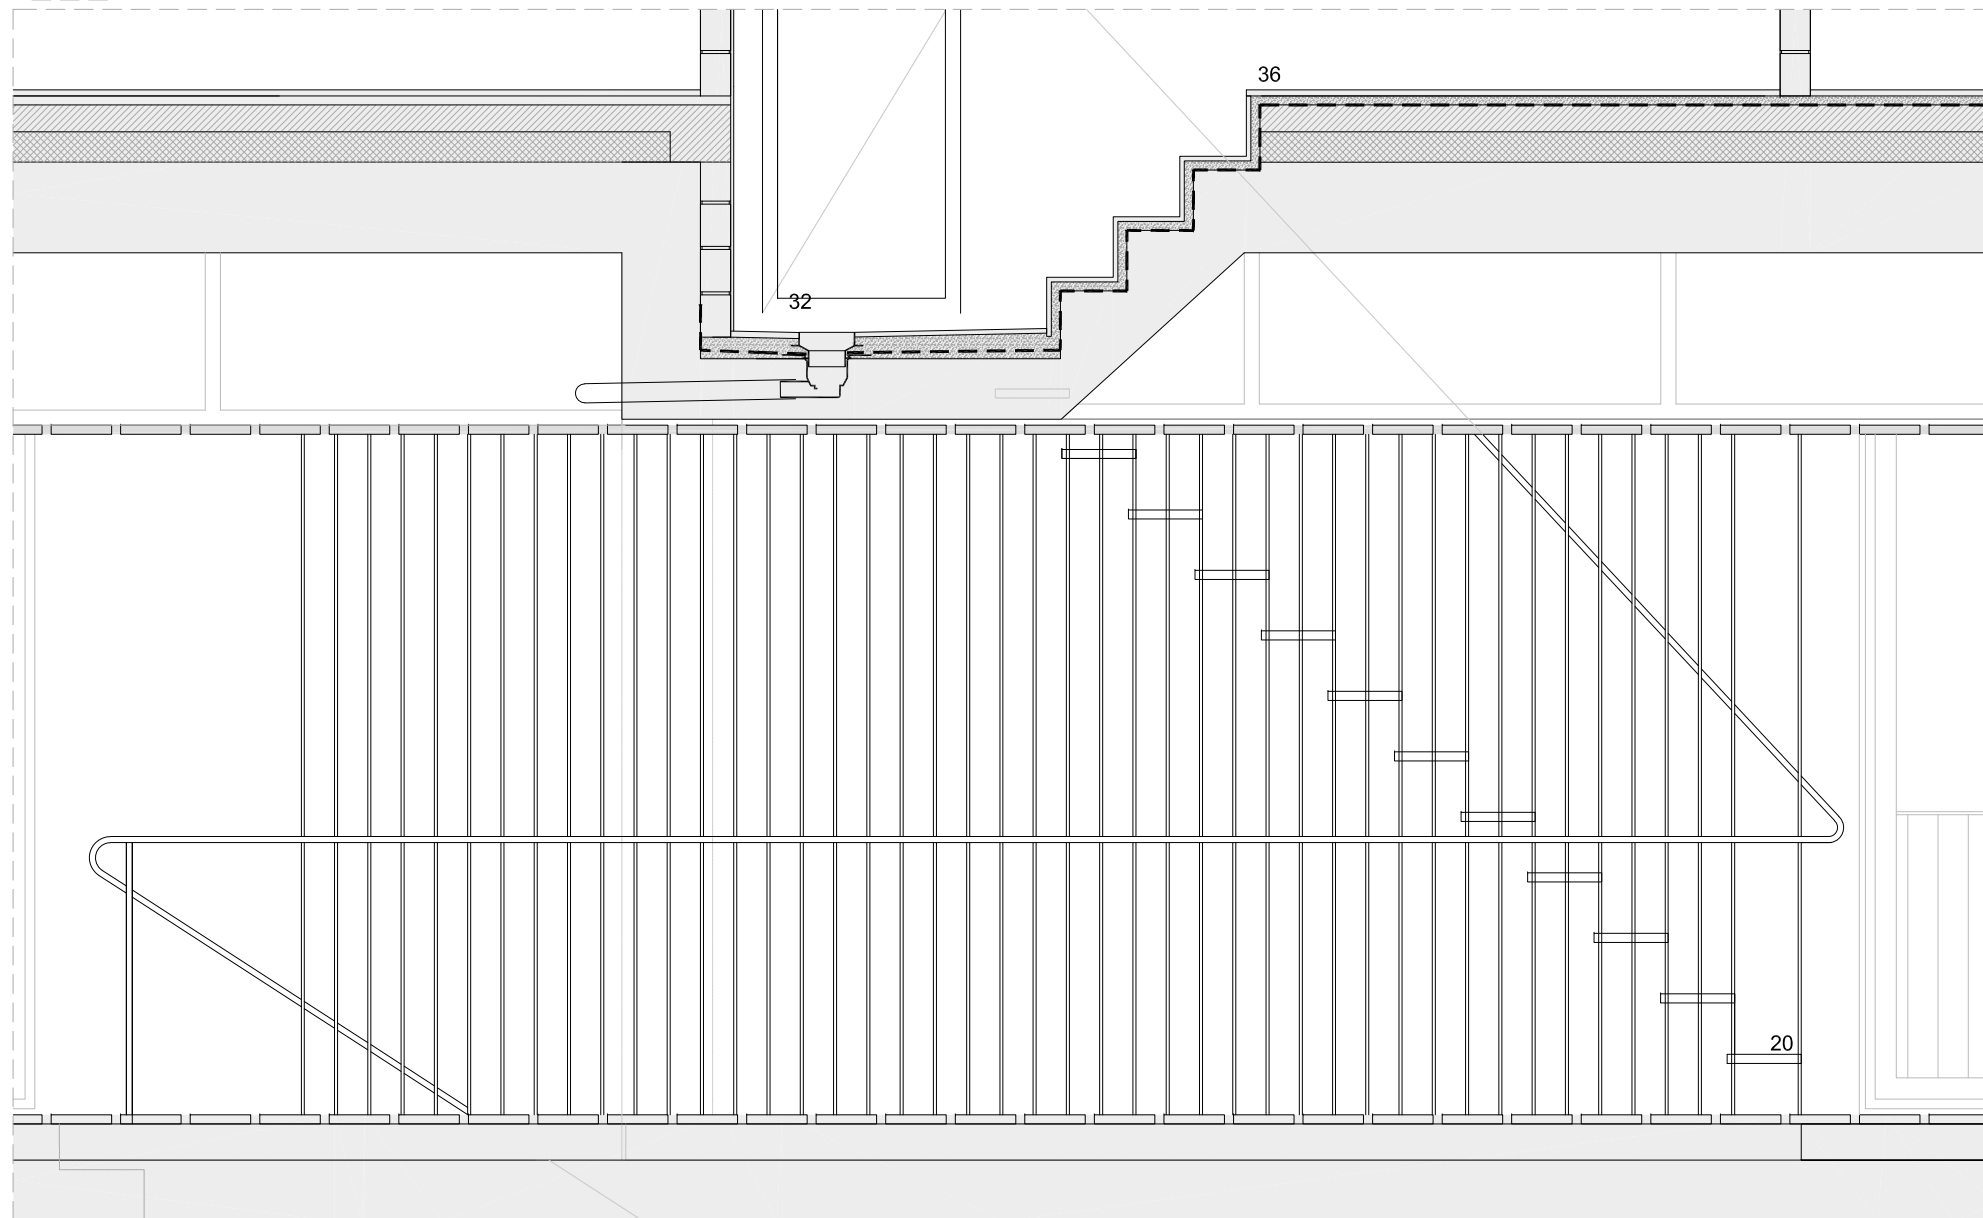

D06

PROJECTE EXECUTIU  
**6 habitatges a  
 Cabrera de Mar**

EMPLAÇAMENT  
 CABRERA DE BAR  
 Baixada de l'església

CLIENT

ARQUITECTES  
 TWOBO

PABLO TWOSE  
 MARIA PANCORBO  
 ALBERTO TWOSE

2019

PLÀNOL  
 PLÀNOLS EN DETALL

ESCALA

D.02