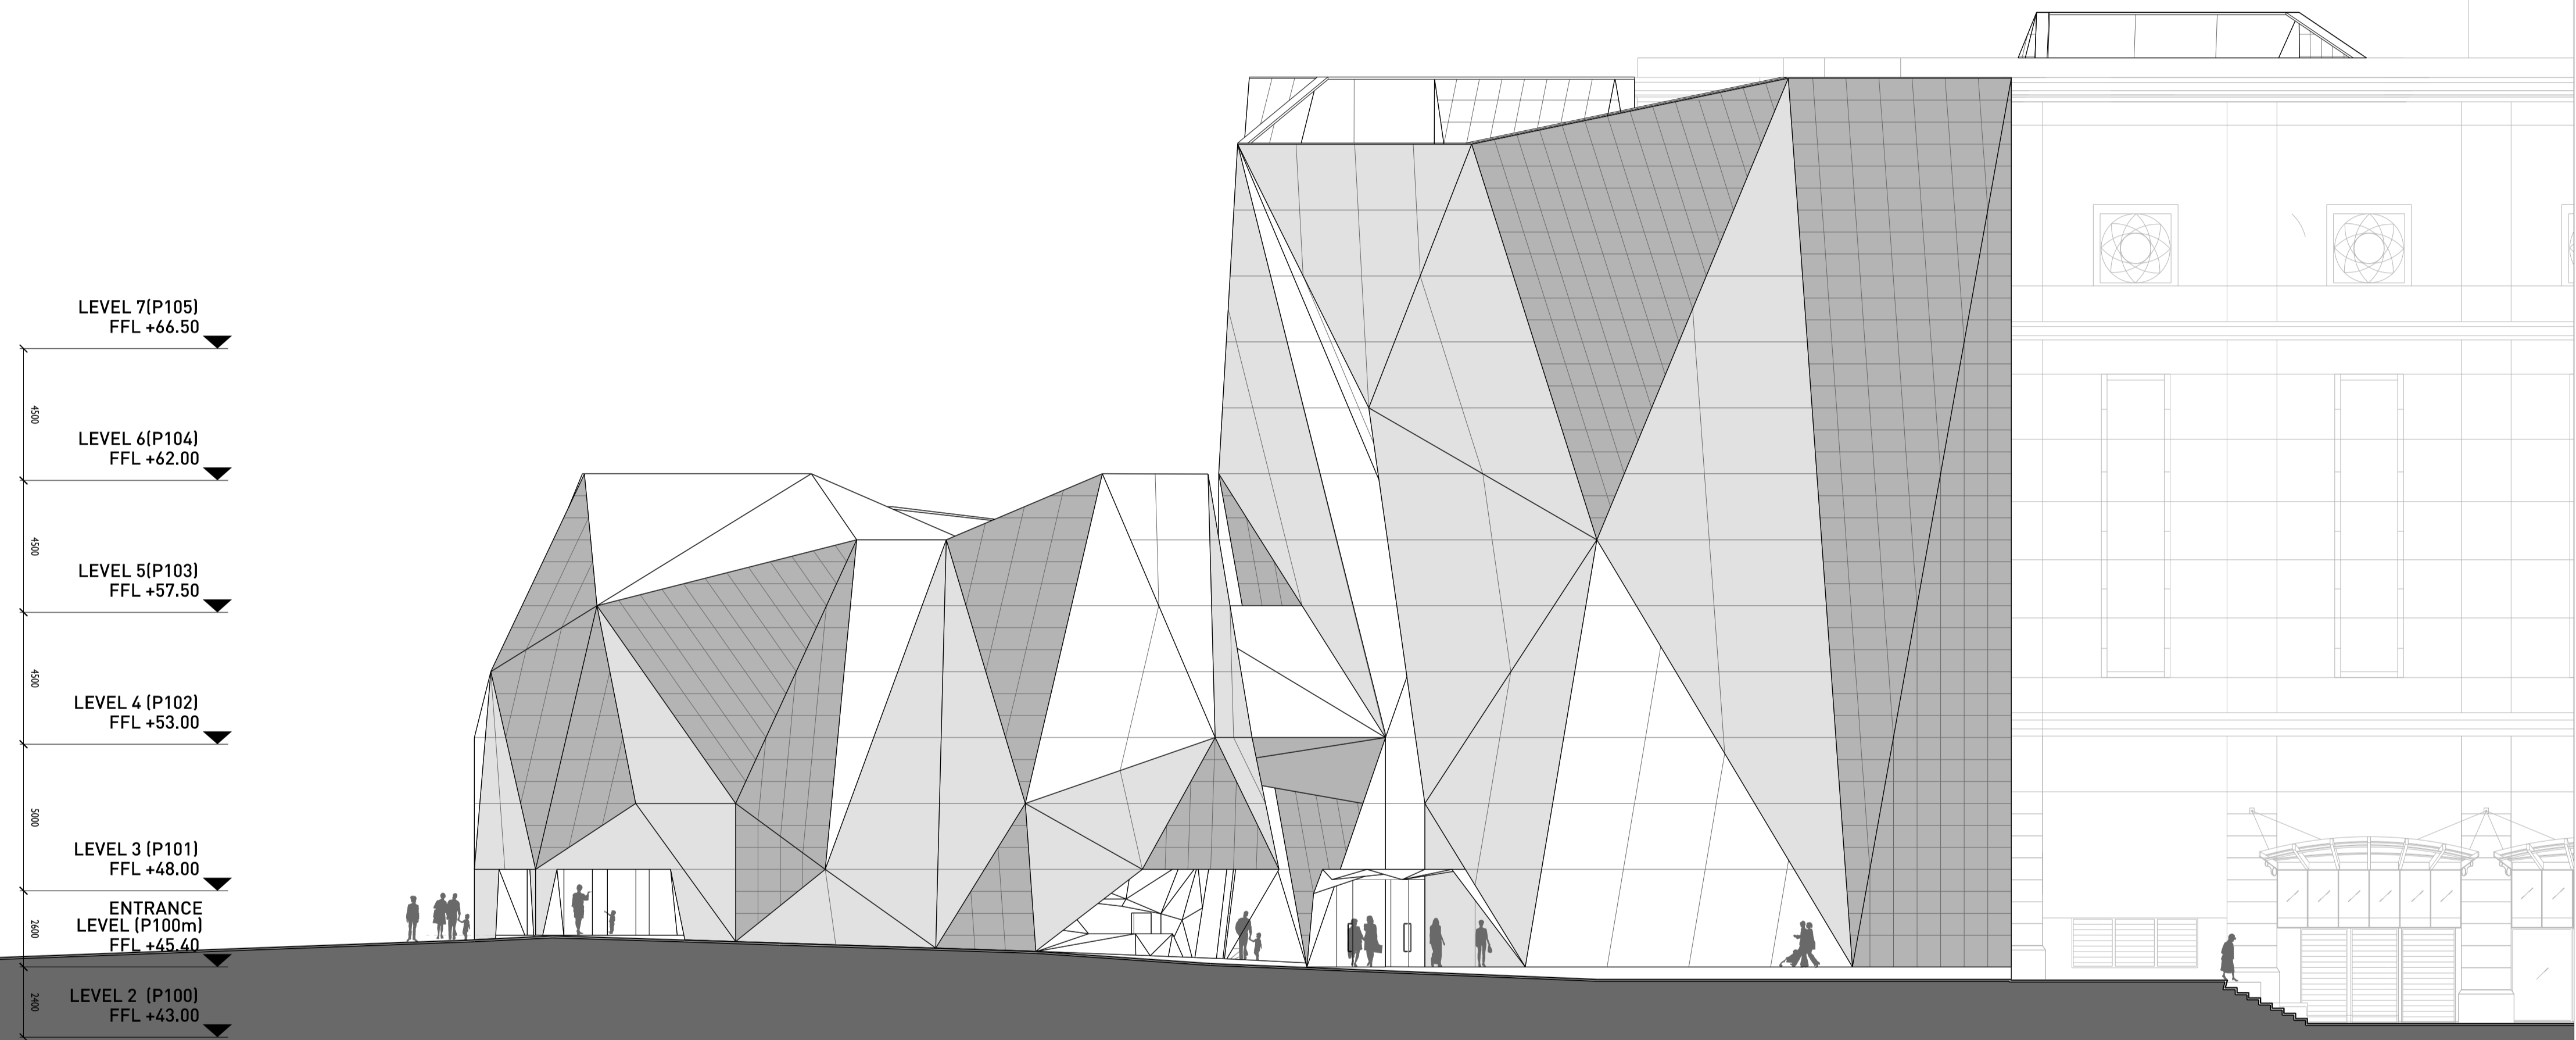

KEY PLAN

ELEVATION ON JALAN GADING

1
GA/e302

SCALE 1:150

1:150