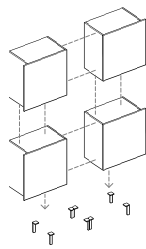

Block

2013, Domadesign

Block è composta da 4 scatole unite tra loro.
 Block è un'idea semplice dove ogni contenitore ha la scocca bianca e l'anta in diverse finiture.
 Il montaggio avviene grazie ad un sistema ad eccentrici e all'interno di ogni contenitore è presente un ripiano spostabile.
 Alla base n° 4 piedini in alluminio per dare leggerezza a praticità al mobile.

DM000405

Scocca bianco opaco
 Ante rovere naturale

	larghezza	altezza	profondità	peso Kg	prezzo
DM000405	125	156	41,8	103,00	1149,00
composizione					941,80

materiale

scocca: pannelli nobilitati

ante: pannelli nobilitati

piedini: alluminio

imballo	quantità	misure	peso Kg
Scocca	4	L 70 H 11 P 42	16,00
Ante	1	L 70 H 11 P 70	8,00
Schiene	1	L 60 H 50 P 60	7,00