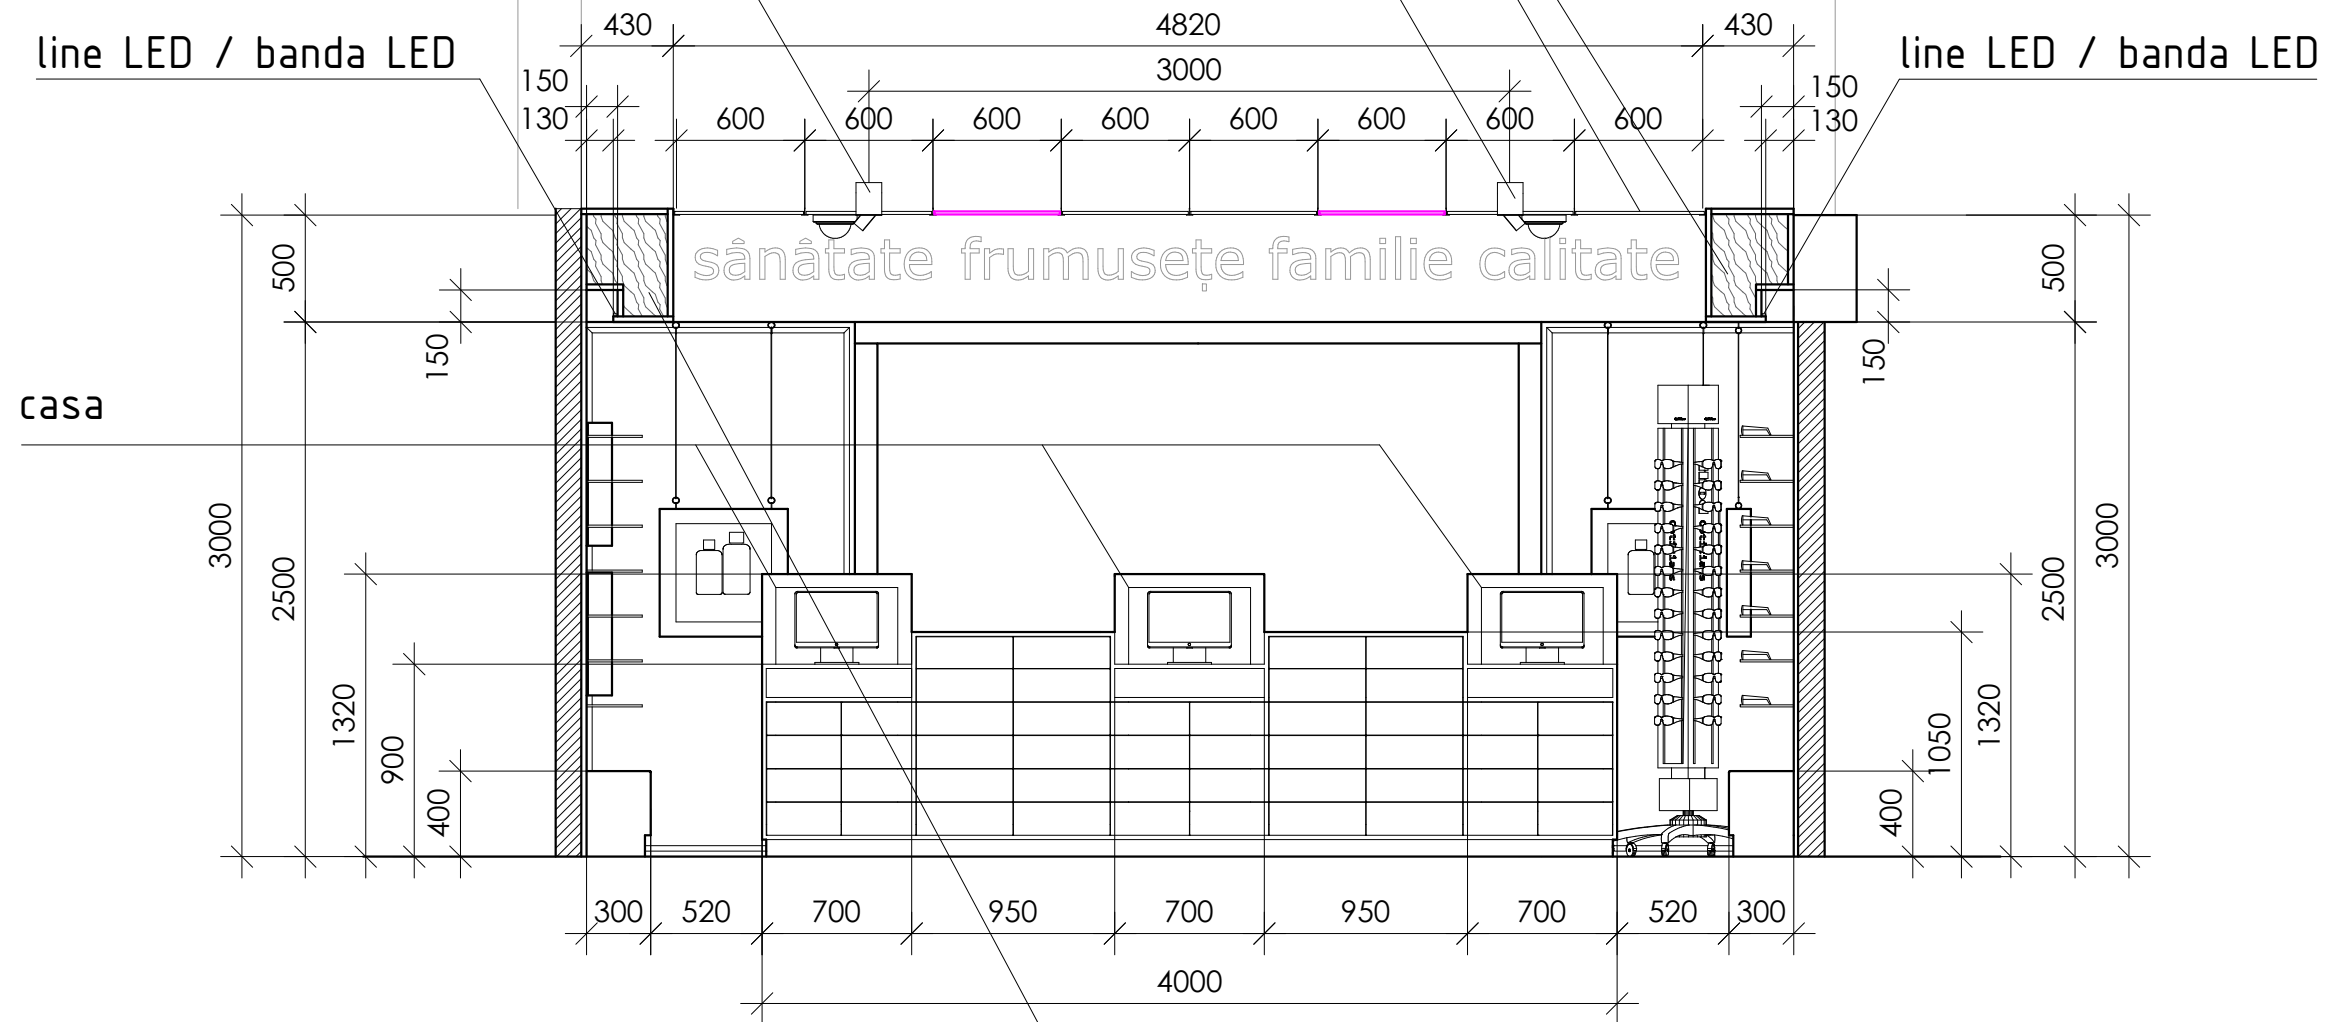

constructia deasupra display stationar
constructia pe cota +2.500

nivel plafon fals / ARMSTRONG / +3.000

un corp de iluminat montat pe plafon

line LED / banda LED

line LED / banda LED

constructia deasupra display stationar
constructia pe cota +2.500

partea interioară axa fatadei A

A3