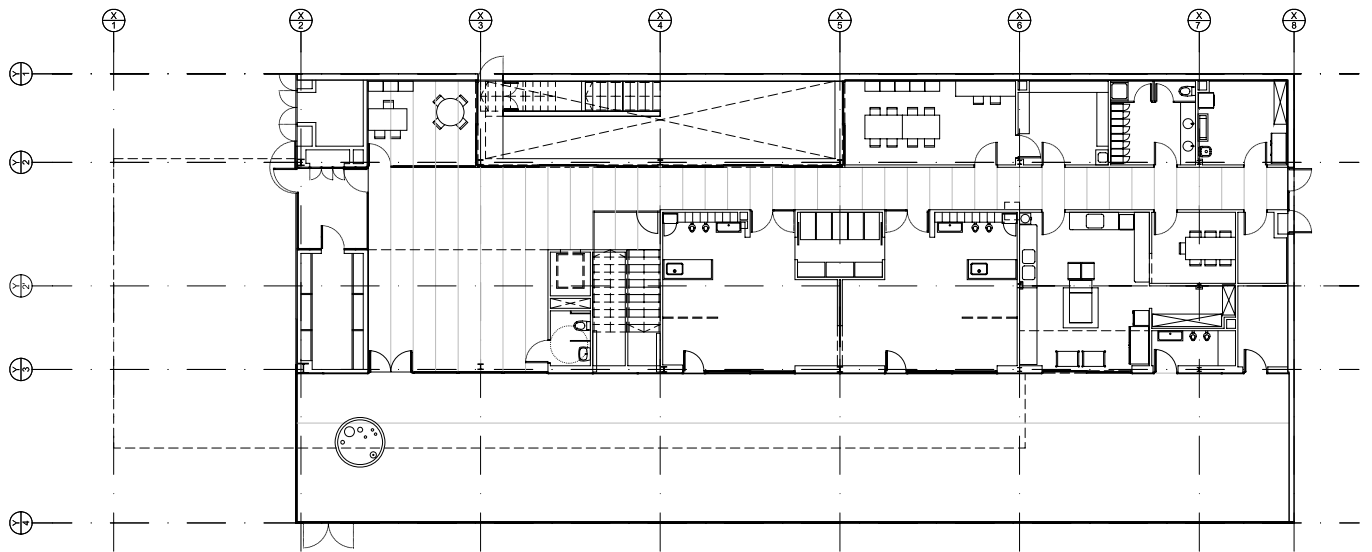

GUARDERIA EN LOS JARDINES DE MÁLAGA. BARCELONA
BATLLE I ROIG ARQUITECTES

PLANTA BAJA

PLANTA PRIMERA

0 1 5 m