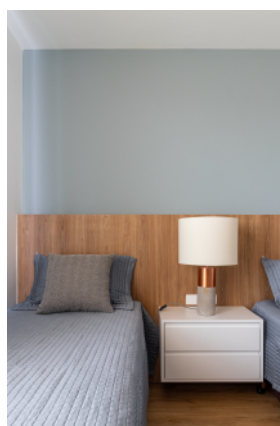

Piso vinílico: Tarkett Açafão, **Pintura:** Tubarão Branco Coral e Branco Neve Fosco Suviniil
Painel: MDF Branco Cristalino Duratex, **Revestimento:** Portobello St Martin
Jardim Vertical em Madeira Itaúba: Tulli Studio **Tapete:** Inove Design

Painel de Madeira: MDF Branco TX (internamente) MDF Branco Diamante e Carvalho Hannover (externamente), **Piso:** Tarkett Açafão e Portobello St Martin