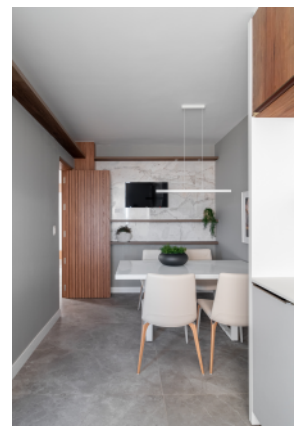

Painéis: Duratex, **Cristaleira:** Kaizen,
Revestimentos: Portobello St Martin