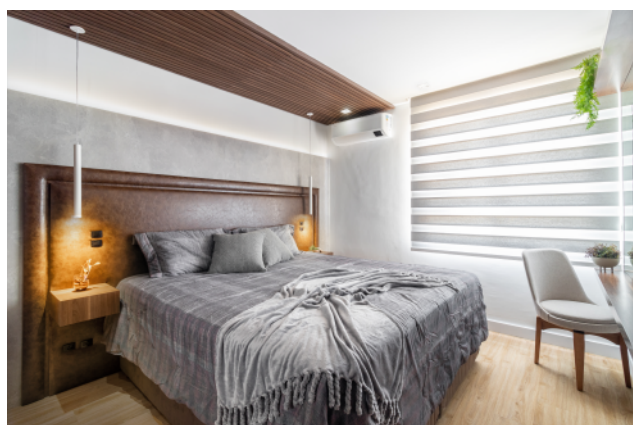

Painel de Madeira: MDF Branco TX (internamente) MDF Branco Diamante e Carvalho Hannover (externamente), **Piso:** Tarkett Açafão e Portobello St Martin