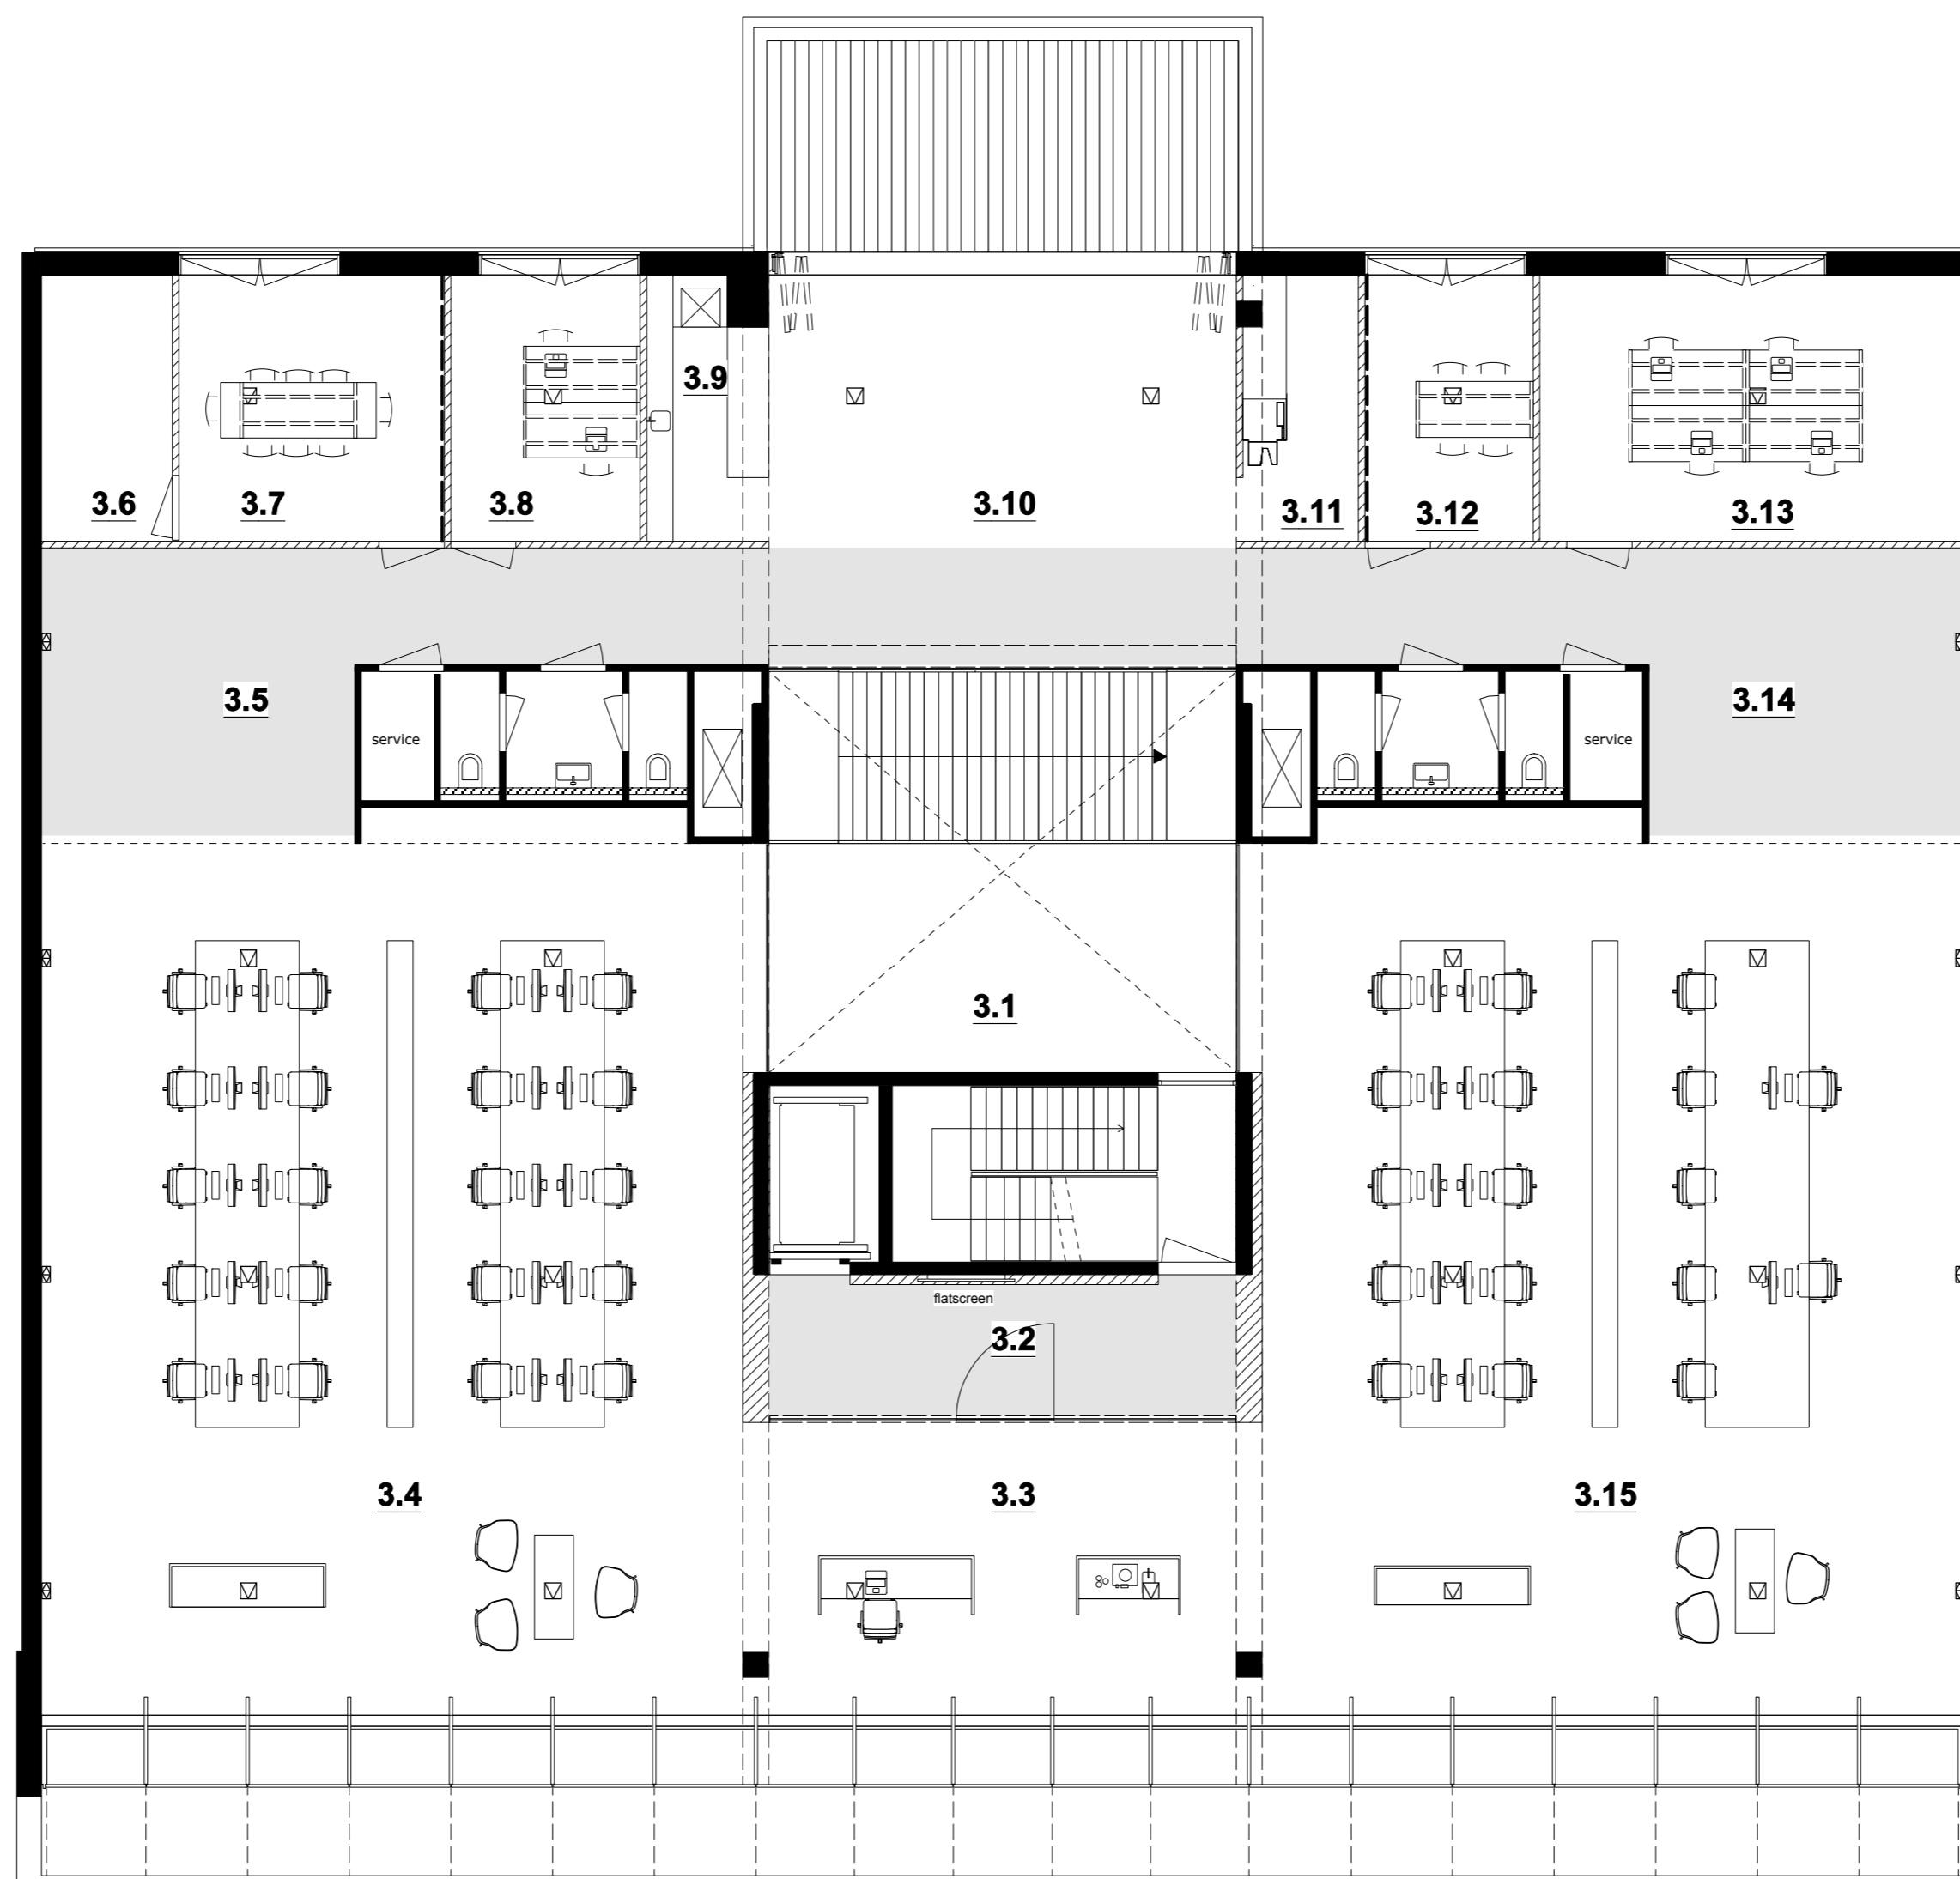

i29 | interior architects
industrieweg 29
1115 AD Duivendrecht

T 00 31 20 695 61 20
F 00 31 20 416 57 05

E info@i29.nl
W www.i29.nl

- 3E VERDIEPING
- 3.1 atrium
 - 3.2 portaal
 - 3.3 entree / bar
 - 3.4 wachtruimte / werkplekken
 - 3.5 cinema
 - 3.6 server ruimte
 - 3.7 vergaderen
 - 3.8 werkrimte klanten
 - 3.9 bar
 - 3.10 ontmoetingsruimte
 - 3.11 print/copy ruimte
 - 3.12 vergaderen
 - 3.13 finance
 - 3.14 cinema
 - 3.15 wachtruimte / werkplekken