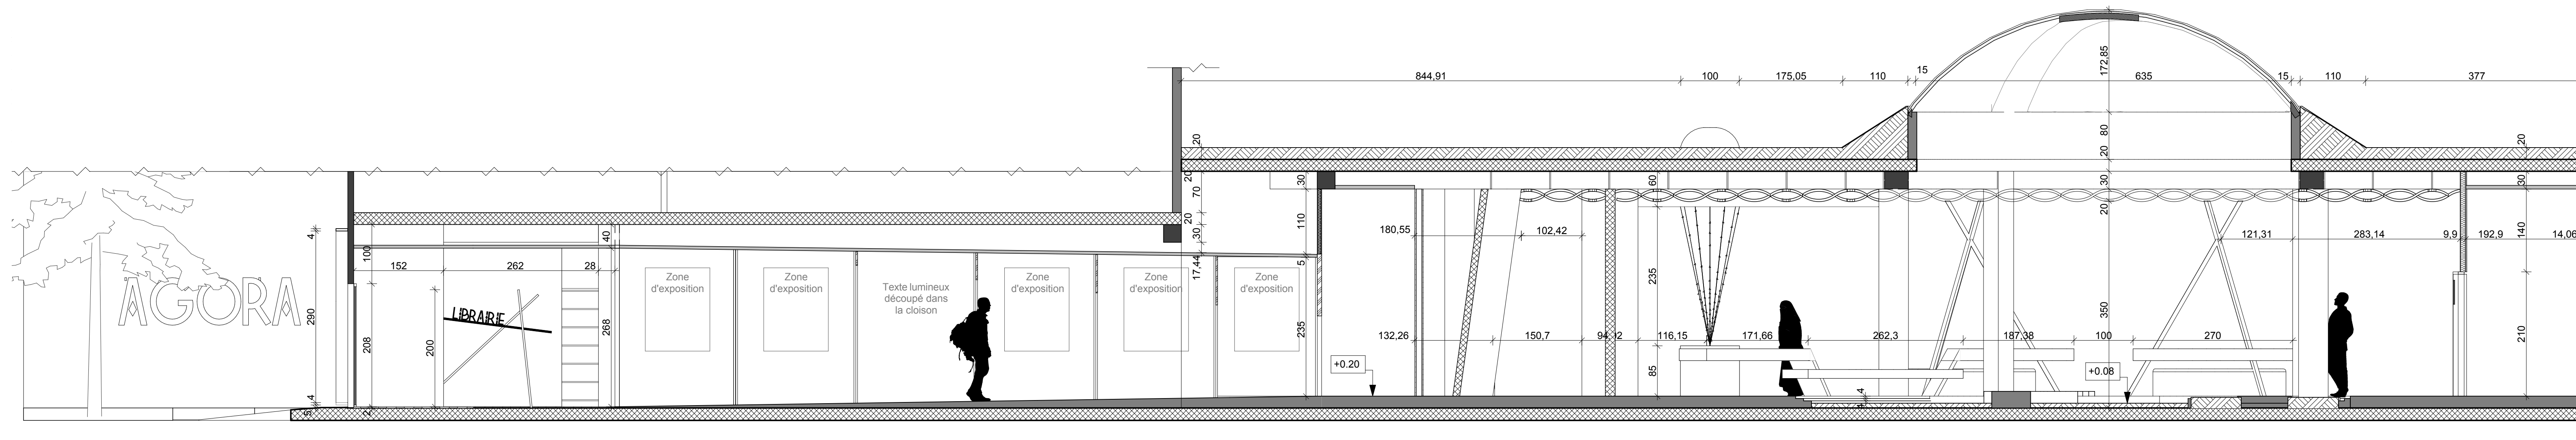

A1 COUPE A1 150

O1 PLAN GENERAL 150

HACHIM KSSAM  25 Impasse Frédéric Fays
69100 Villeurbanne

L'AGORA
DE L'ENTRE CIEL ET TERRE

150 rue Anatole France, Villeurbanne, 69100, France

PLAN - GENERAL
Phase : APD
13/05/2013 Ech: 1:50