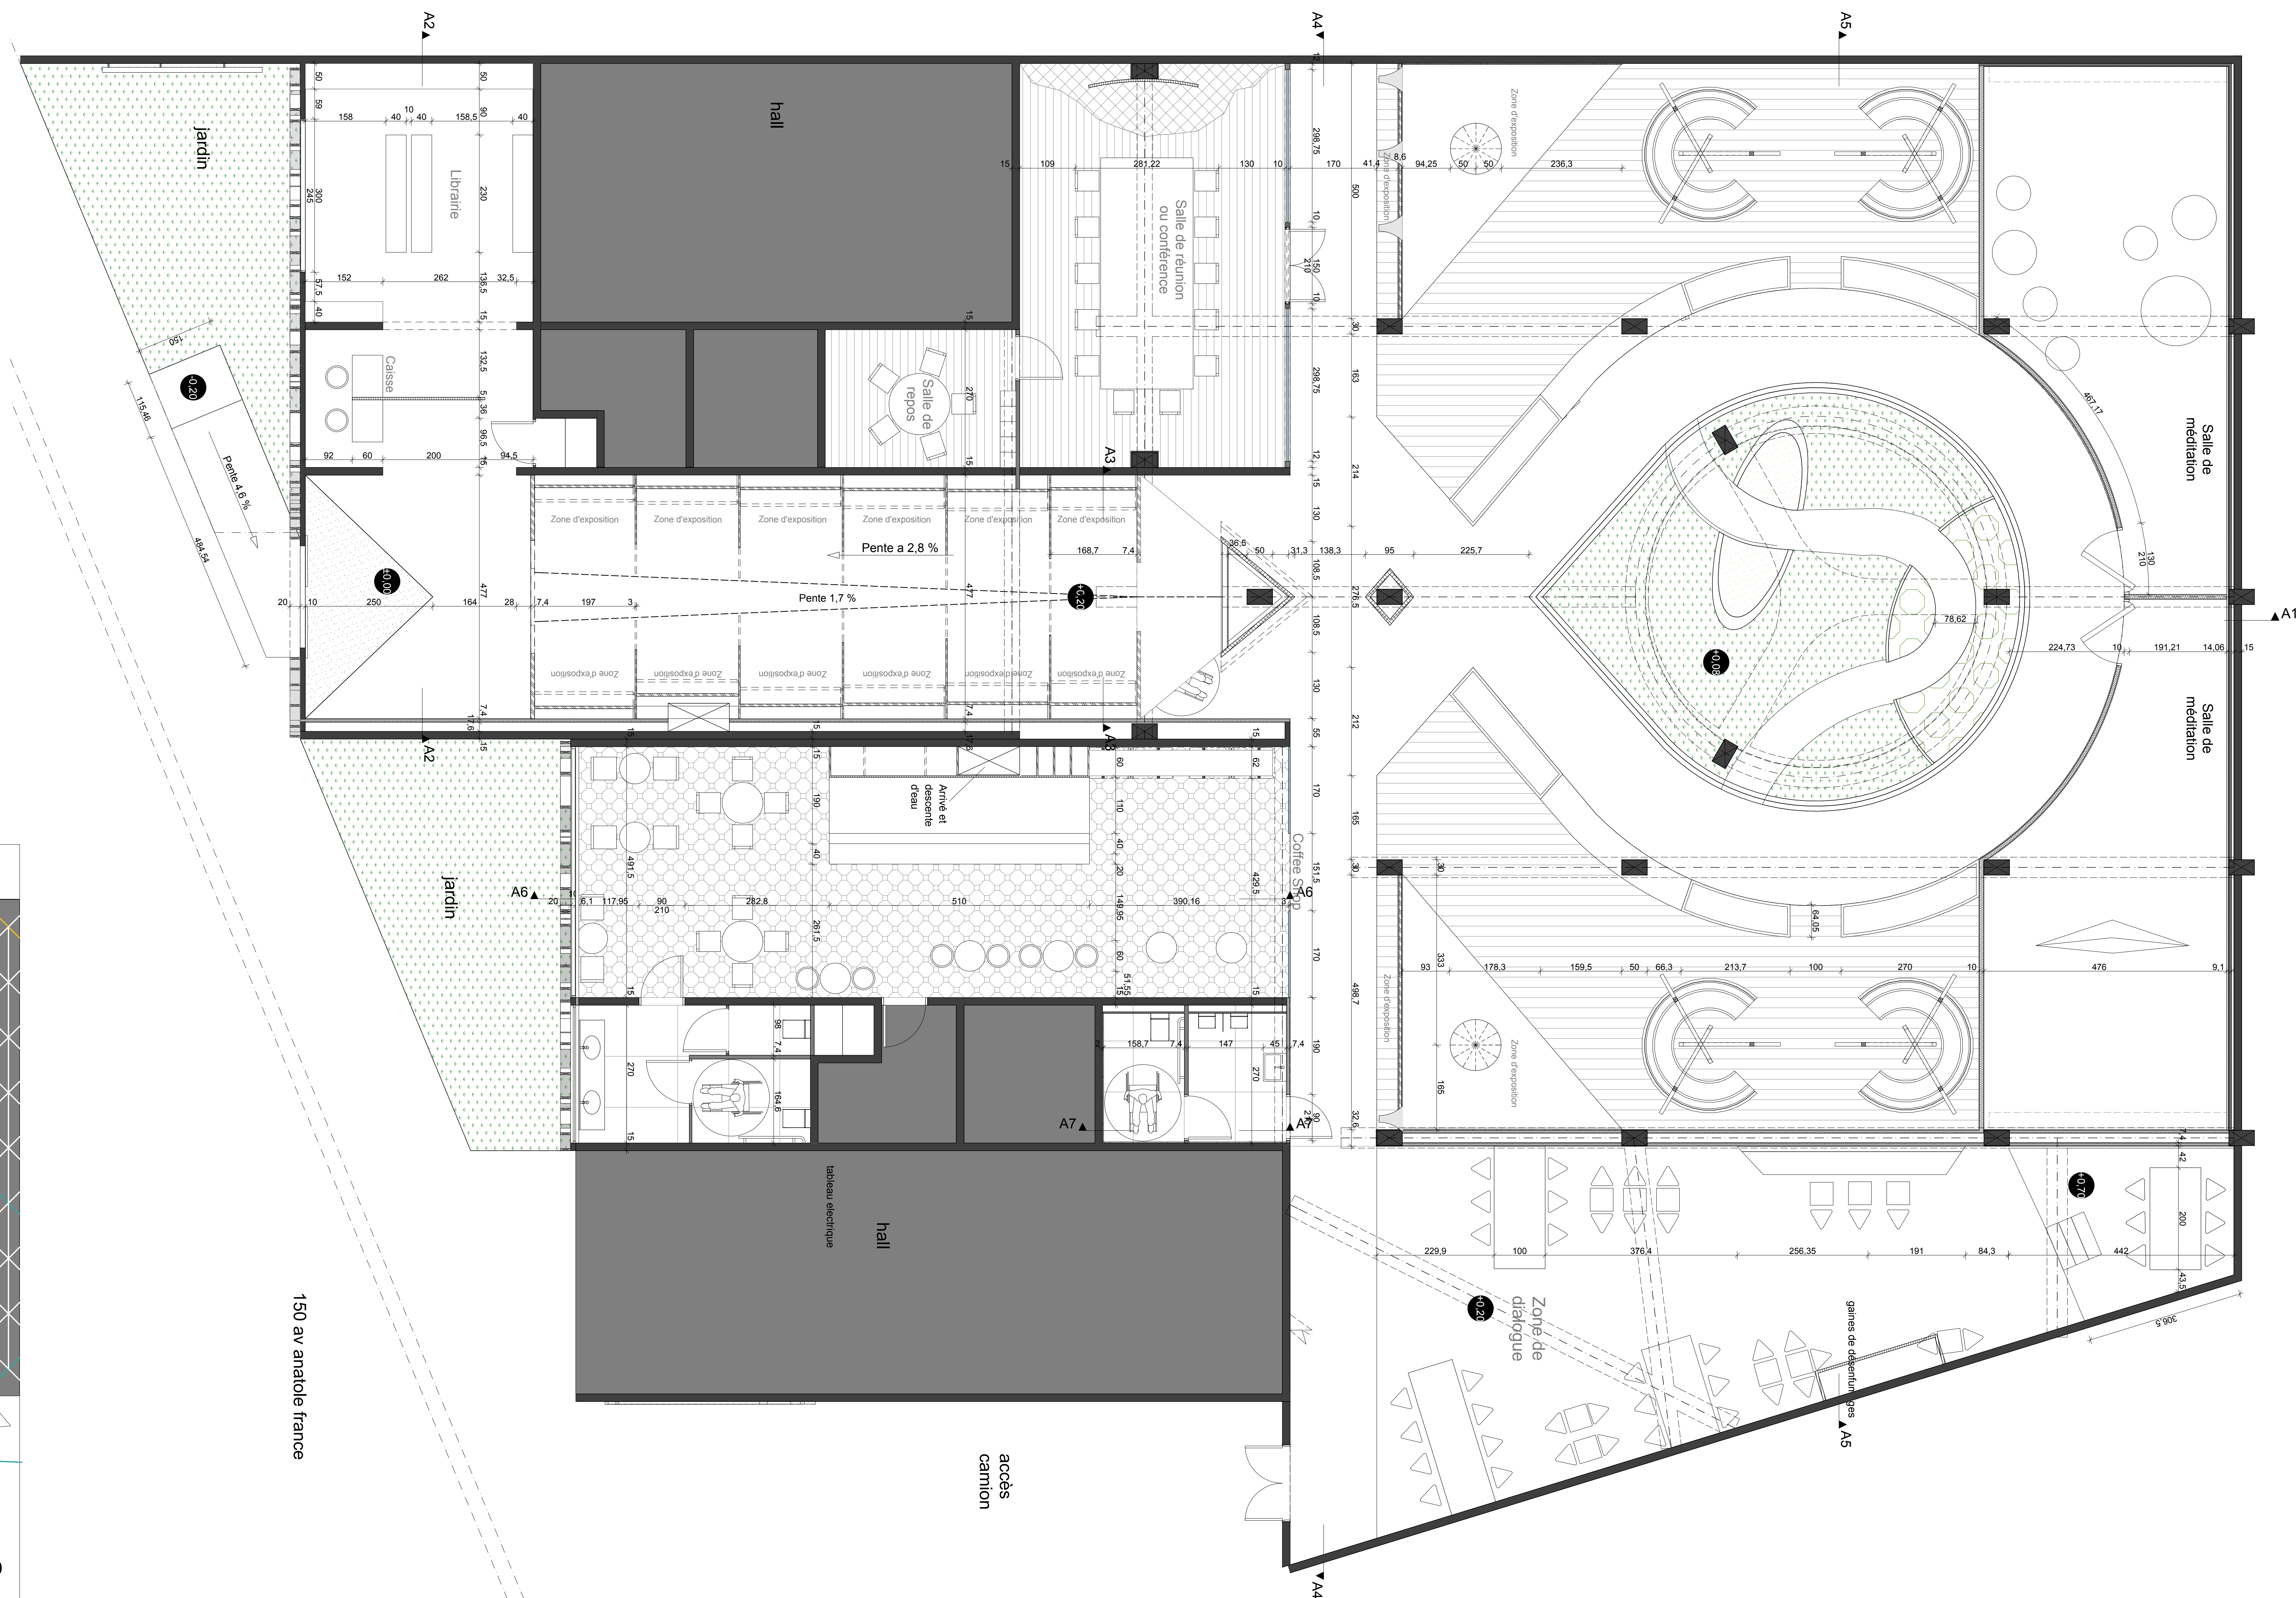

A1 COUPE A1 150

O1 PLAN GENERAL 150

HACHIM KSSAM  25 Impasse Frédéric Fays
69100 Villeurbanne

L'AGORA
DE L'ENTRE CIEL ET TERRE

150 rue Anatole France, Villeurbanne, 69100, France

PLAN - GENERAL
Phase : APD
13/05/2013 Ech: 1:50