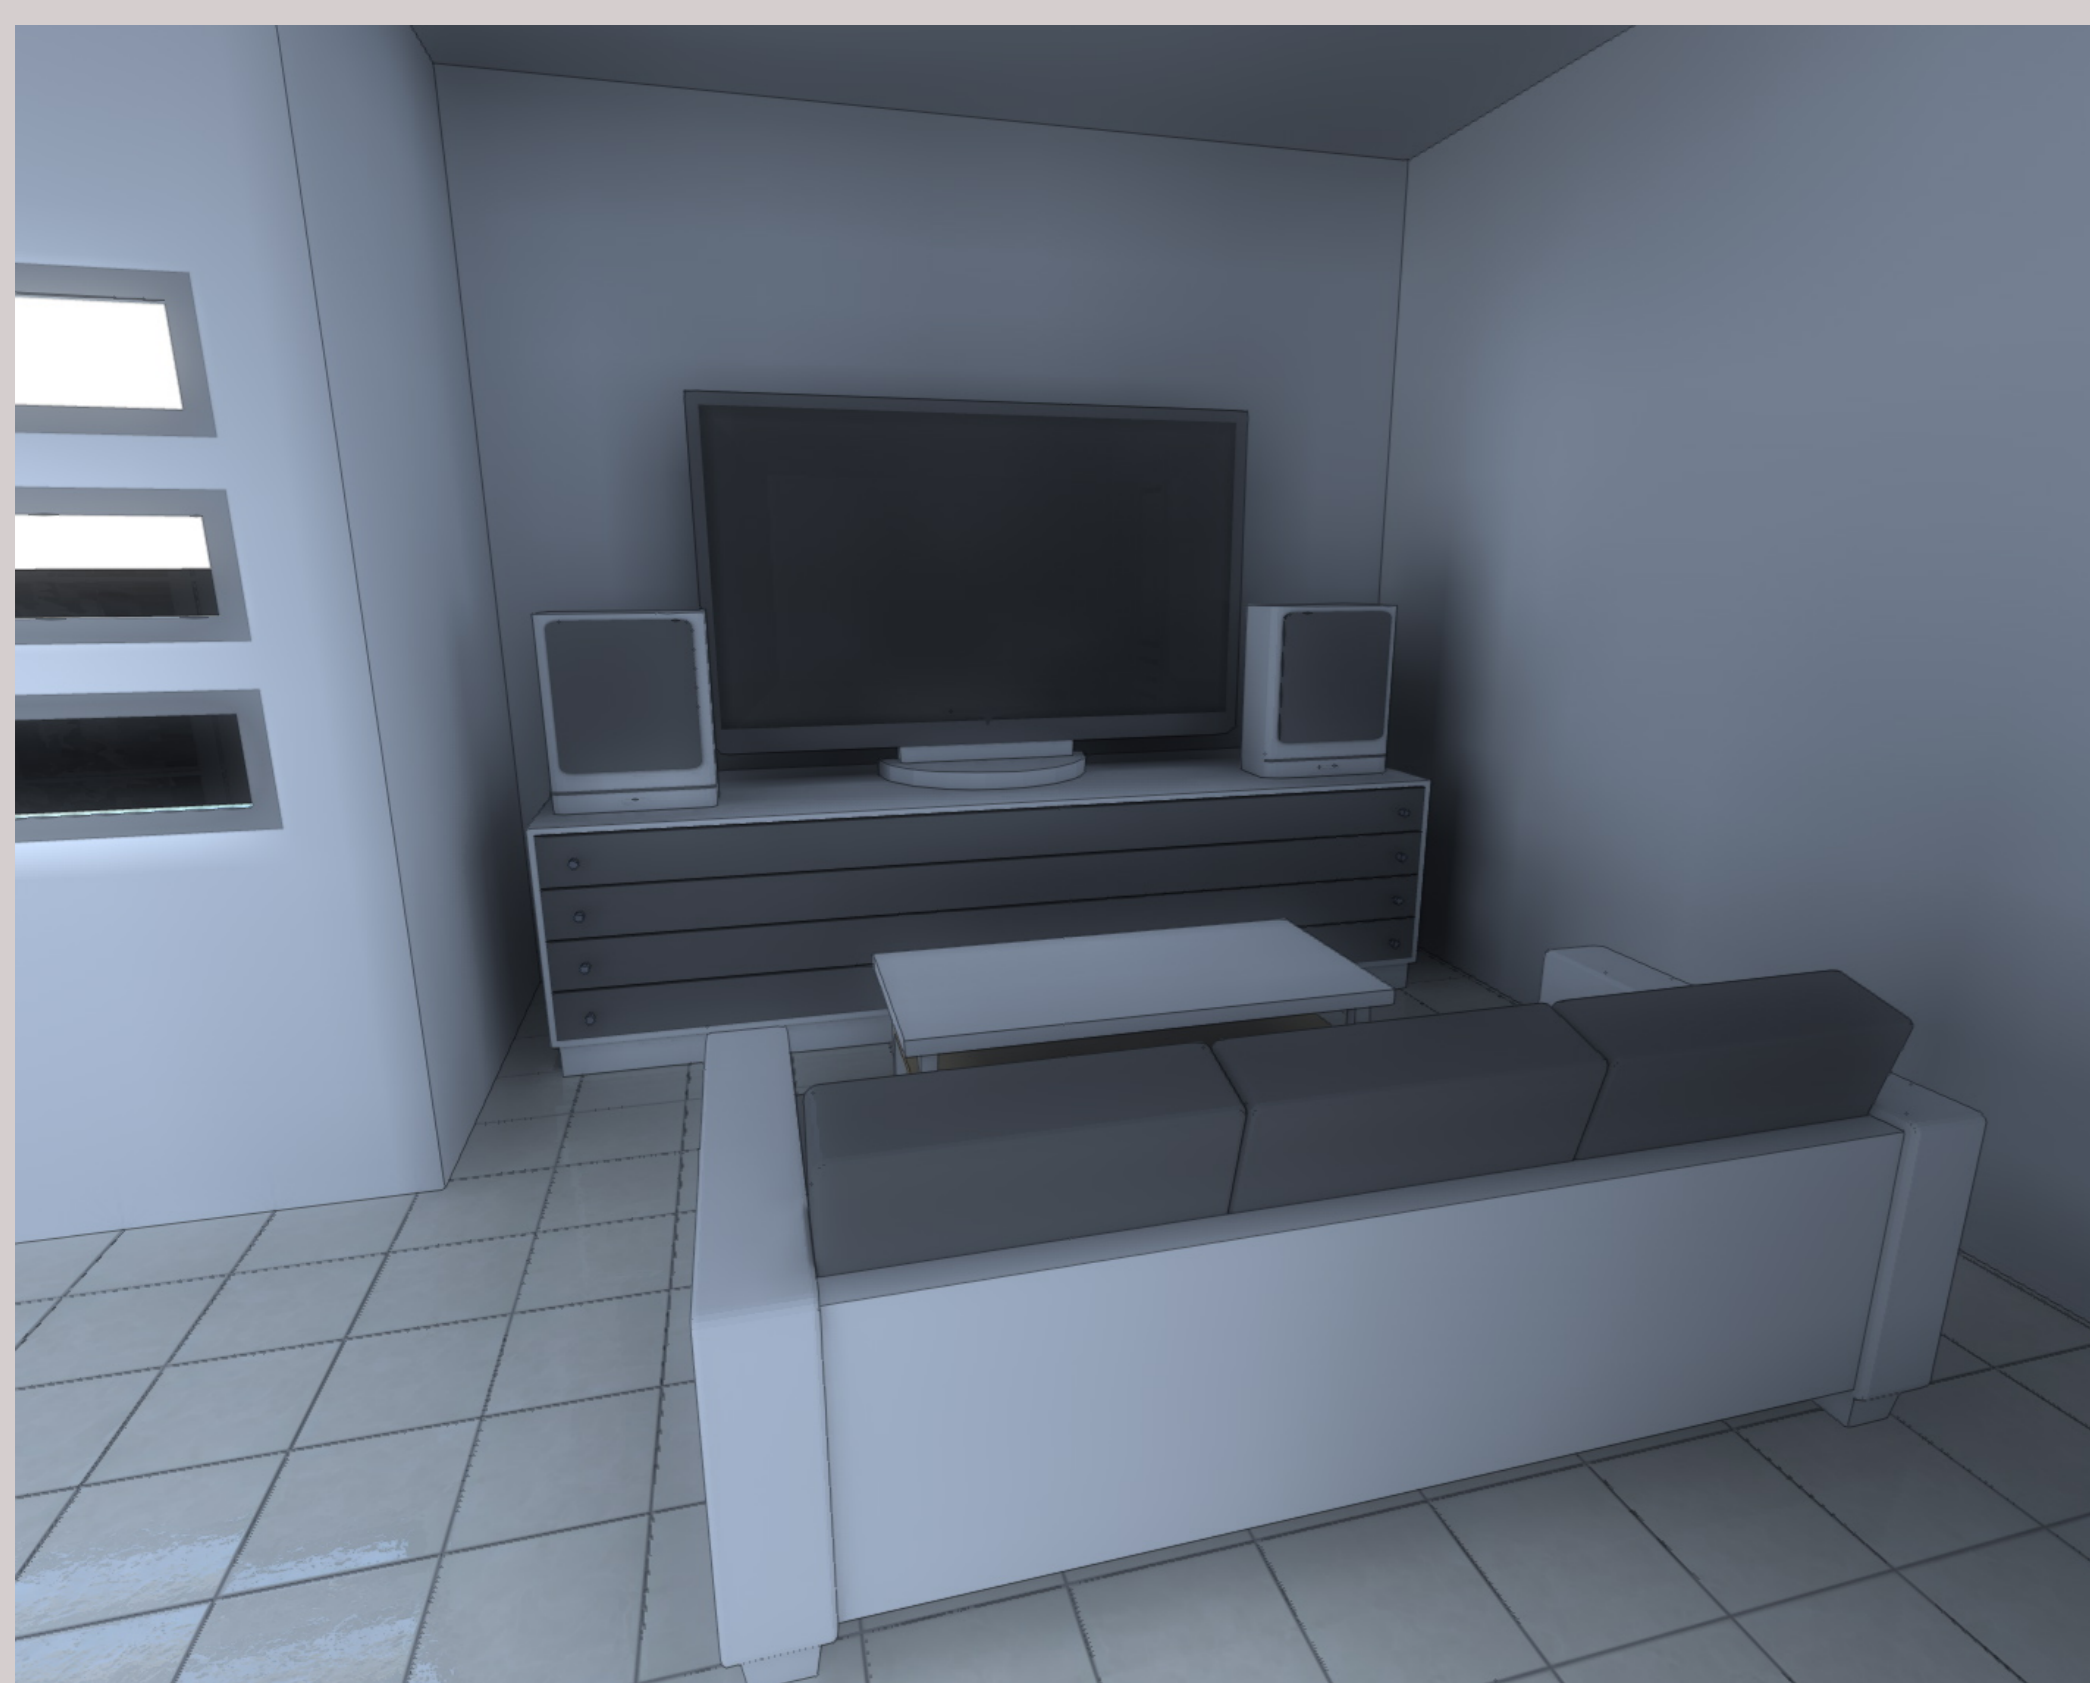

VIVIENDA NIVEL MEDIO

El proyecto esta pensado como una casa tipo, la cual va a estar dentro de un pequeño residencial de aproximadamente cuatro casas

Propuesta Residencial

Propuesta Interior Sala de T.V y Cocina

LAMINA 3

CLAVE "24Y7"

CATEGORIA B "VIVIENDA MEDIA"