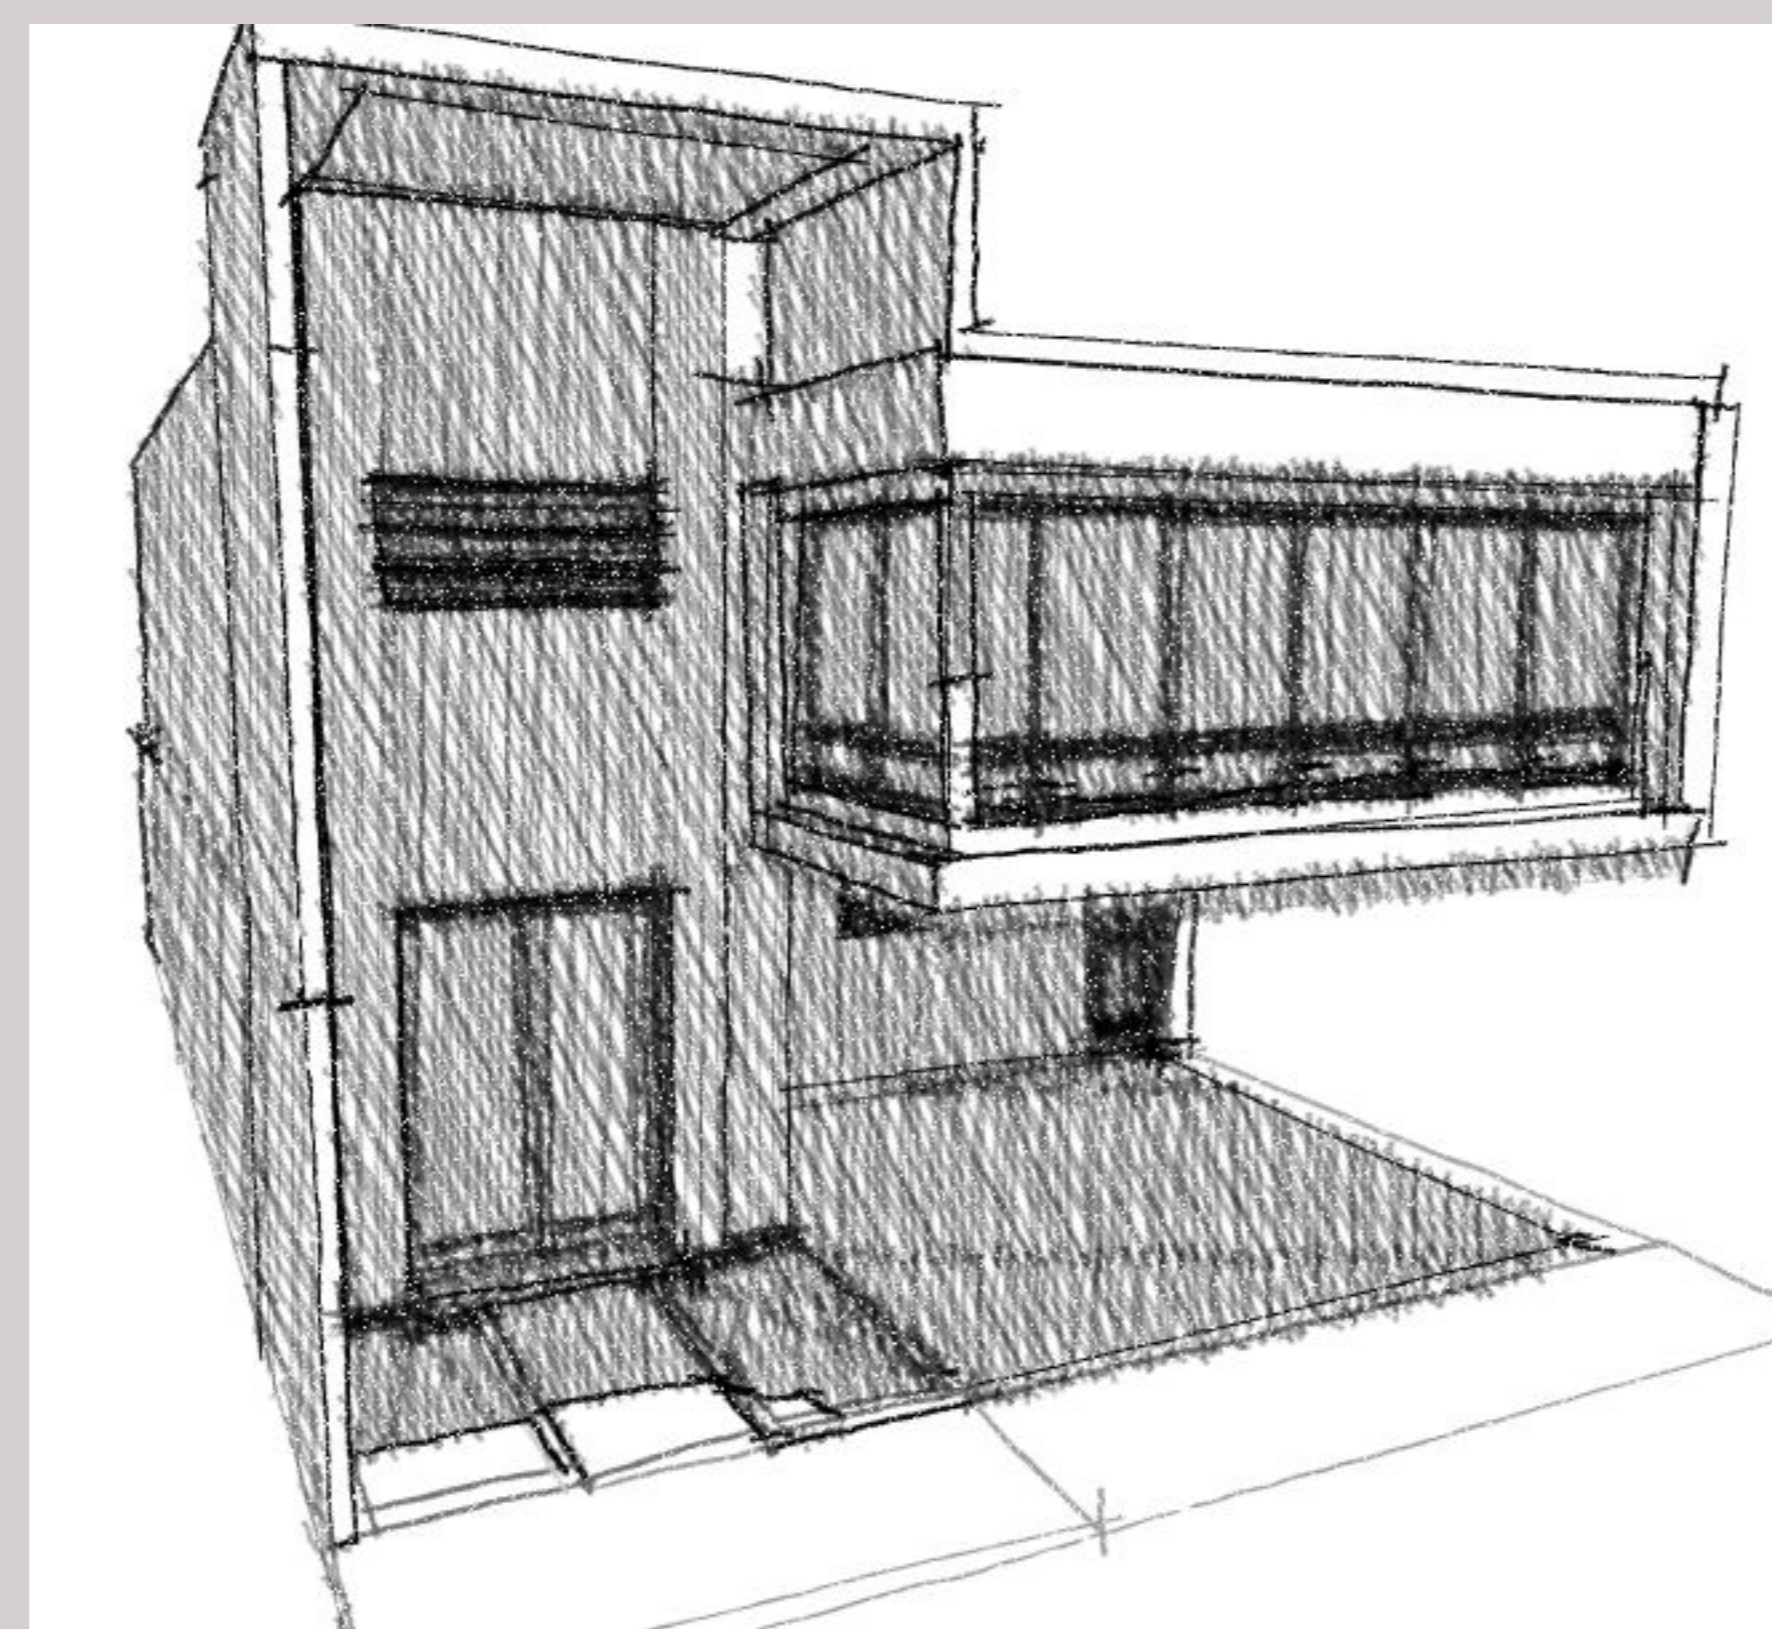

VIVIENDA NIVEL MEDIO

El proyecto esta pensado como una casa tipo, la cual va a estar dentro de un pequeño residencial de aproximadamente cuatro casas

Propuesta Residencial

Propuesta Interior Sala de T.V y Cocina

LAMINA 3

CLAVE "24Y7"

CATEGORIA B "VIVIENDA MEDIA"