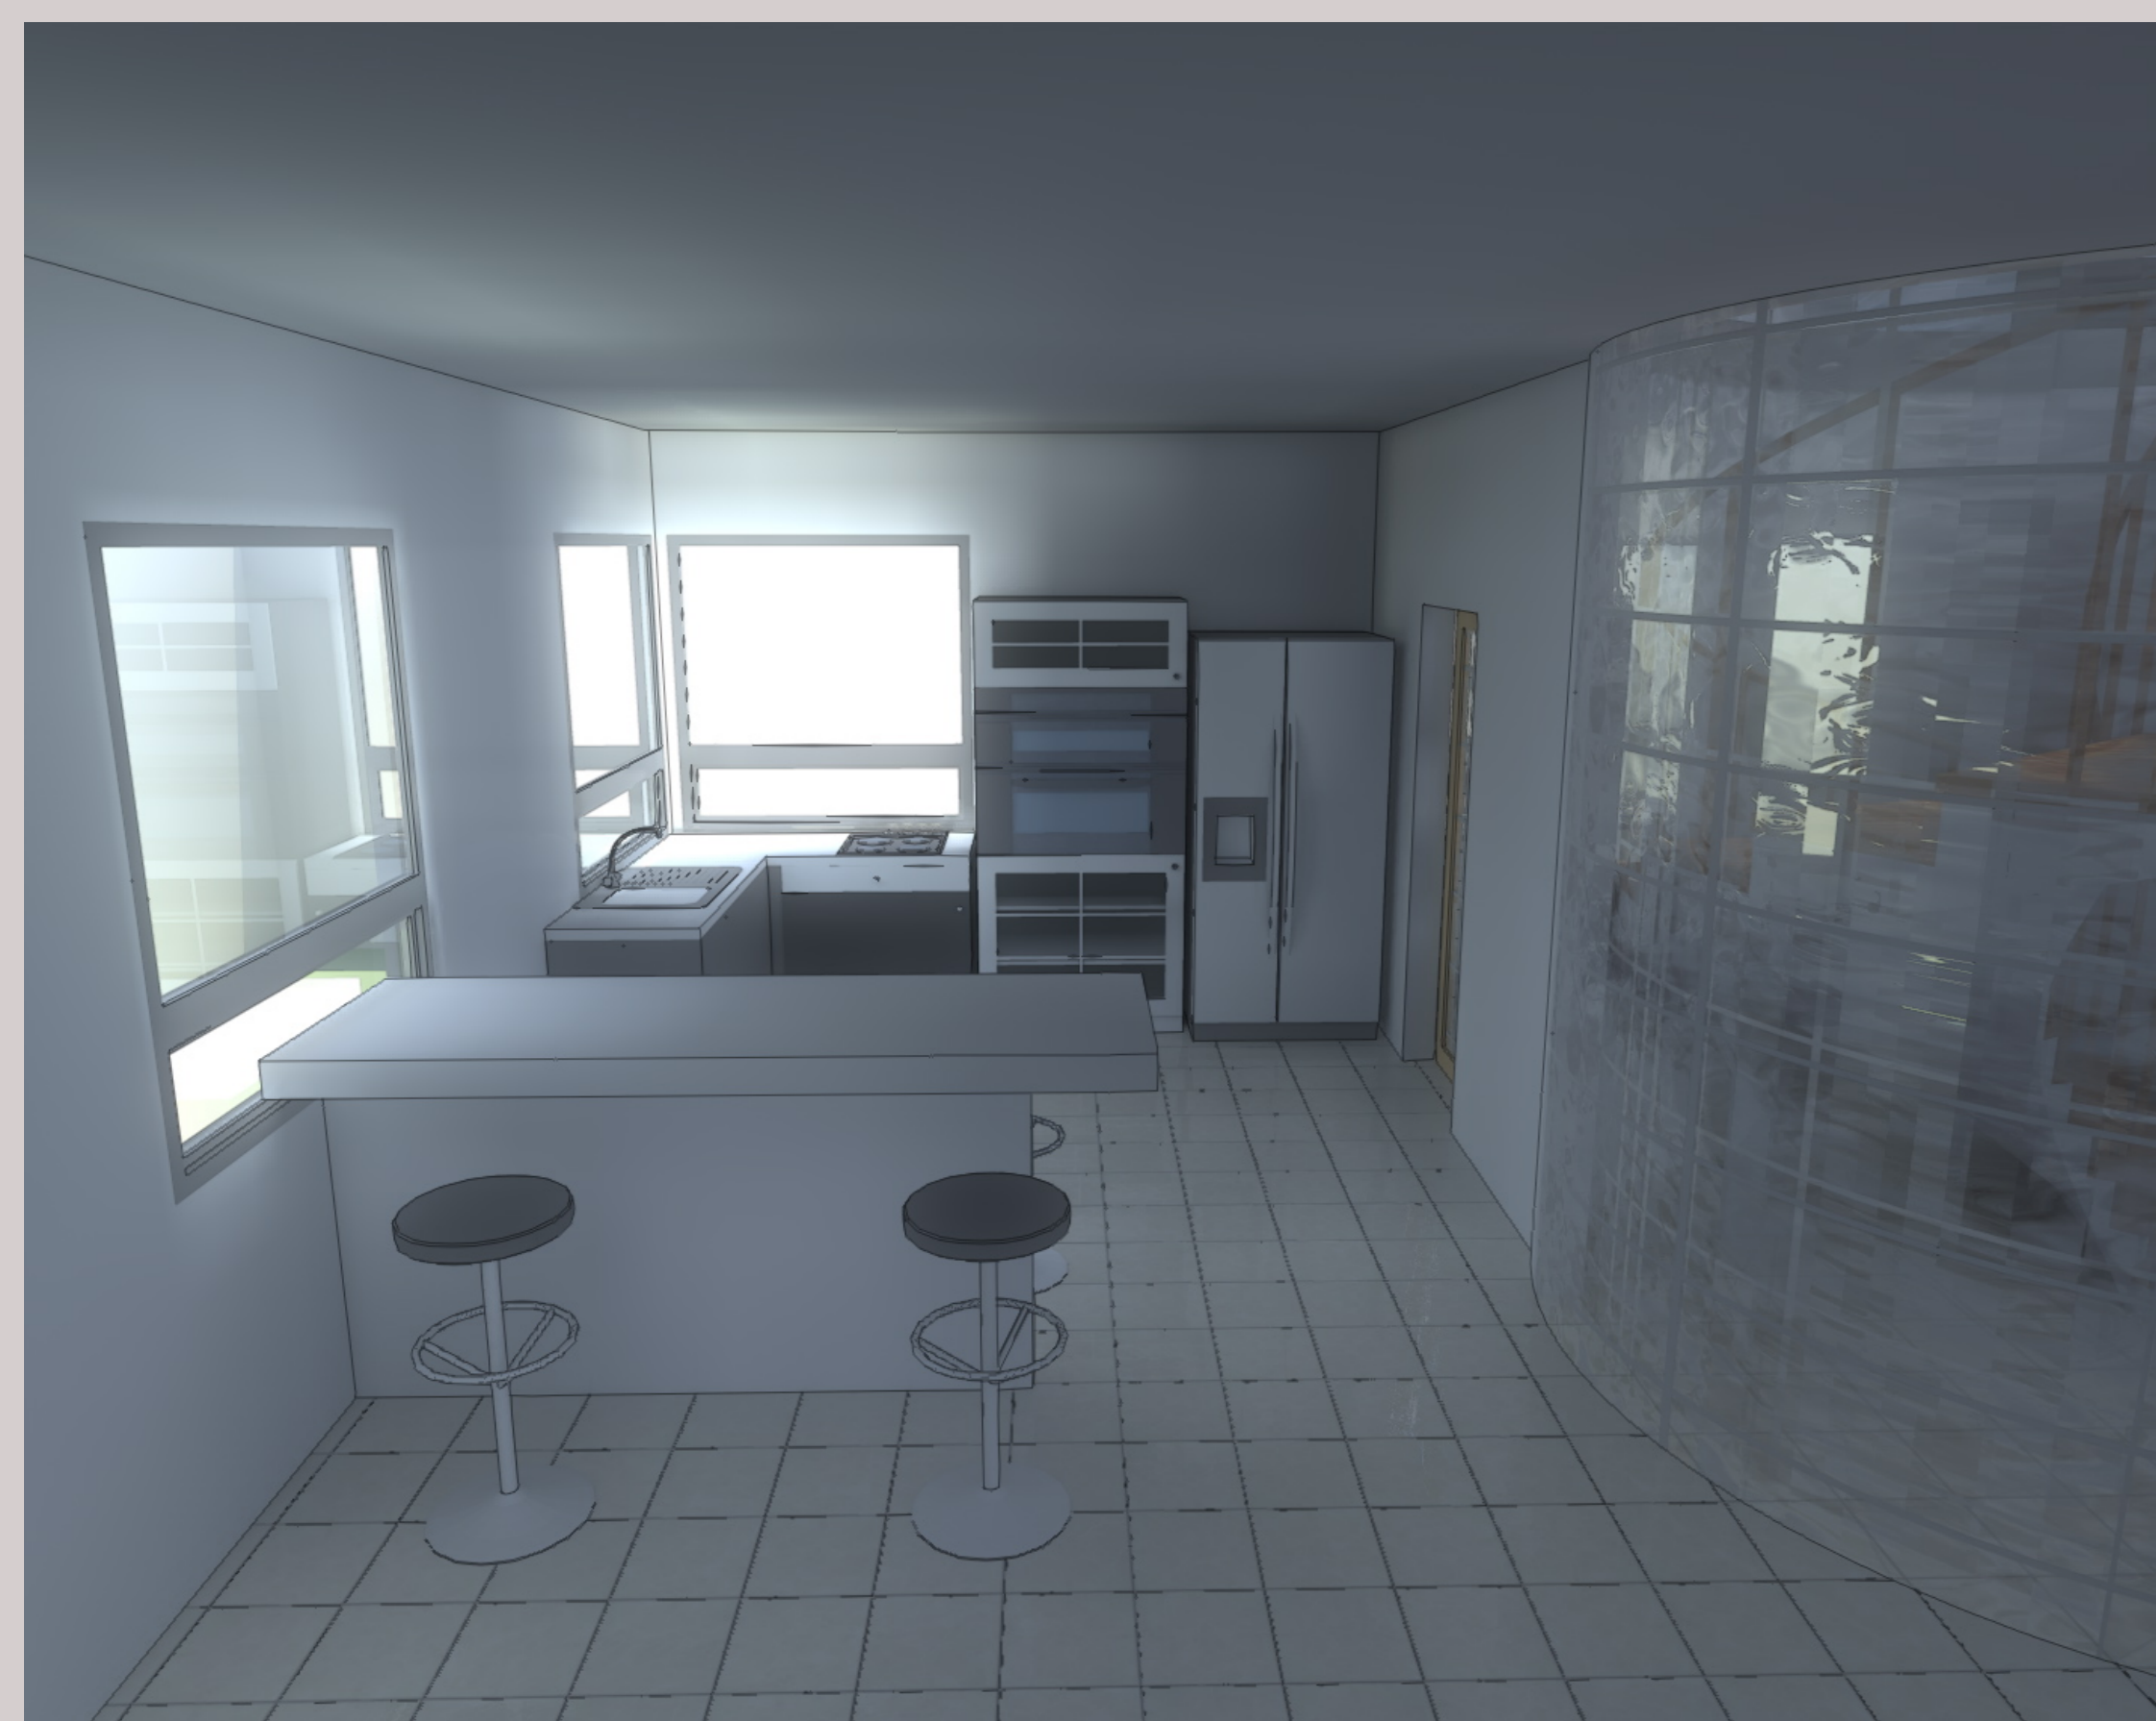

VIVIENDA NIVEL MEDIO

El proyecto esta pensado como una casa tipo, la cual va a estar dentro de un pequeño residencial de aproximadamente cuatro casas

Propuesta Residencial

Propuesta Interior Sala de T.V y Cocina

LAMINA 3

CLAVE "24Y7"

CATEGORIA B "VIVIENDA MEDIA"