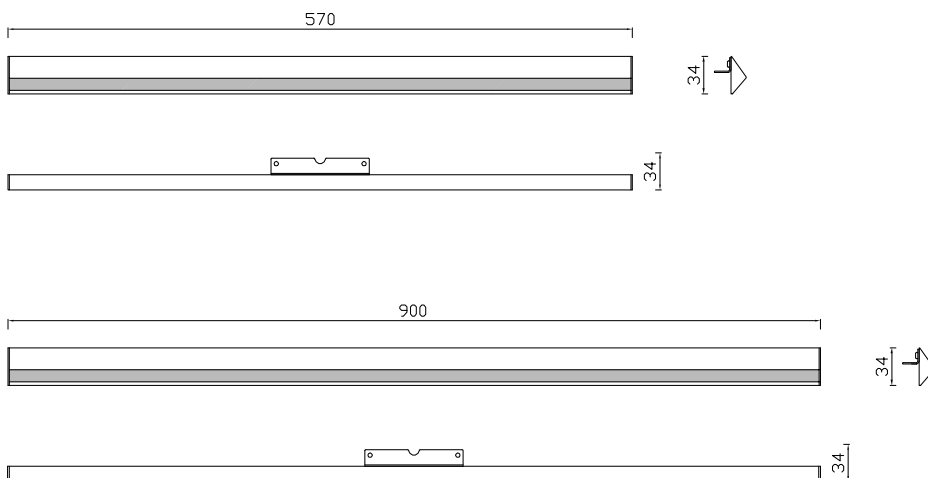

### DATI TECNICI *Technical Details*

 CODICE Code	 FINITURA Finish	 DIMENSIONI Dimension	 COLORE LUCE Light colors	 LUMINOSITÀ Brightness
A139K.600	<b>Semilucido, alluminio, nero</b>  <i>Semi-gloss, aluminium, black</i>	<b>570x34x34mm</b>	<b>Fredda Naturale Calda</b>  <i>Cold Natural Warm</i>	<b>730Lm</b>
A139K.900	<b>Semilucido, alluminio, nero</b>  <i>Semi-gloss, aluminium, black</i>	<b>900x34x34mm</b>	<b>Fredda Naturale Calda</b>  <i>Cold Natural Warm</i>	<b>1140Lm</b>

### Dimensioni *Dimensions*