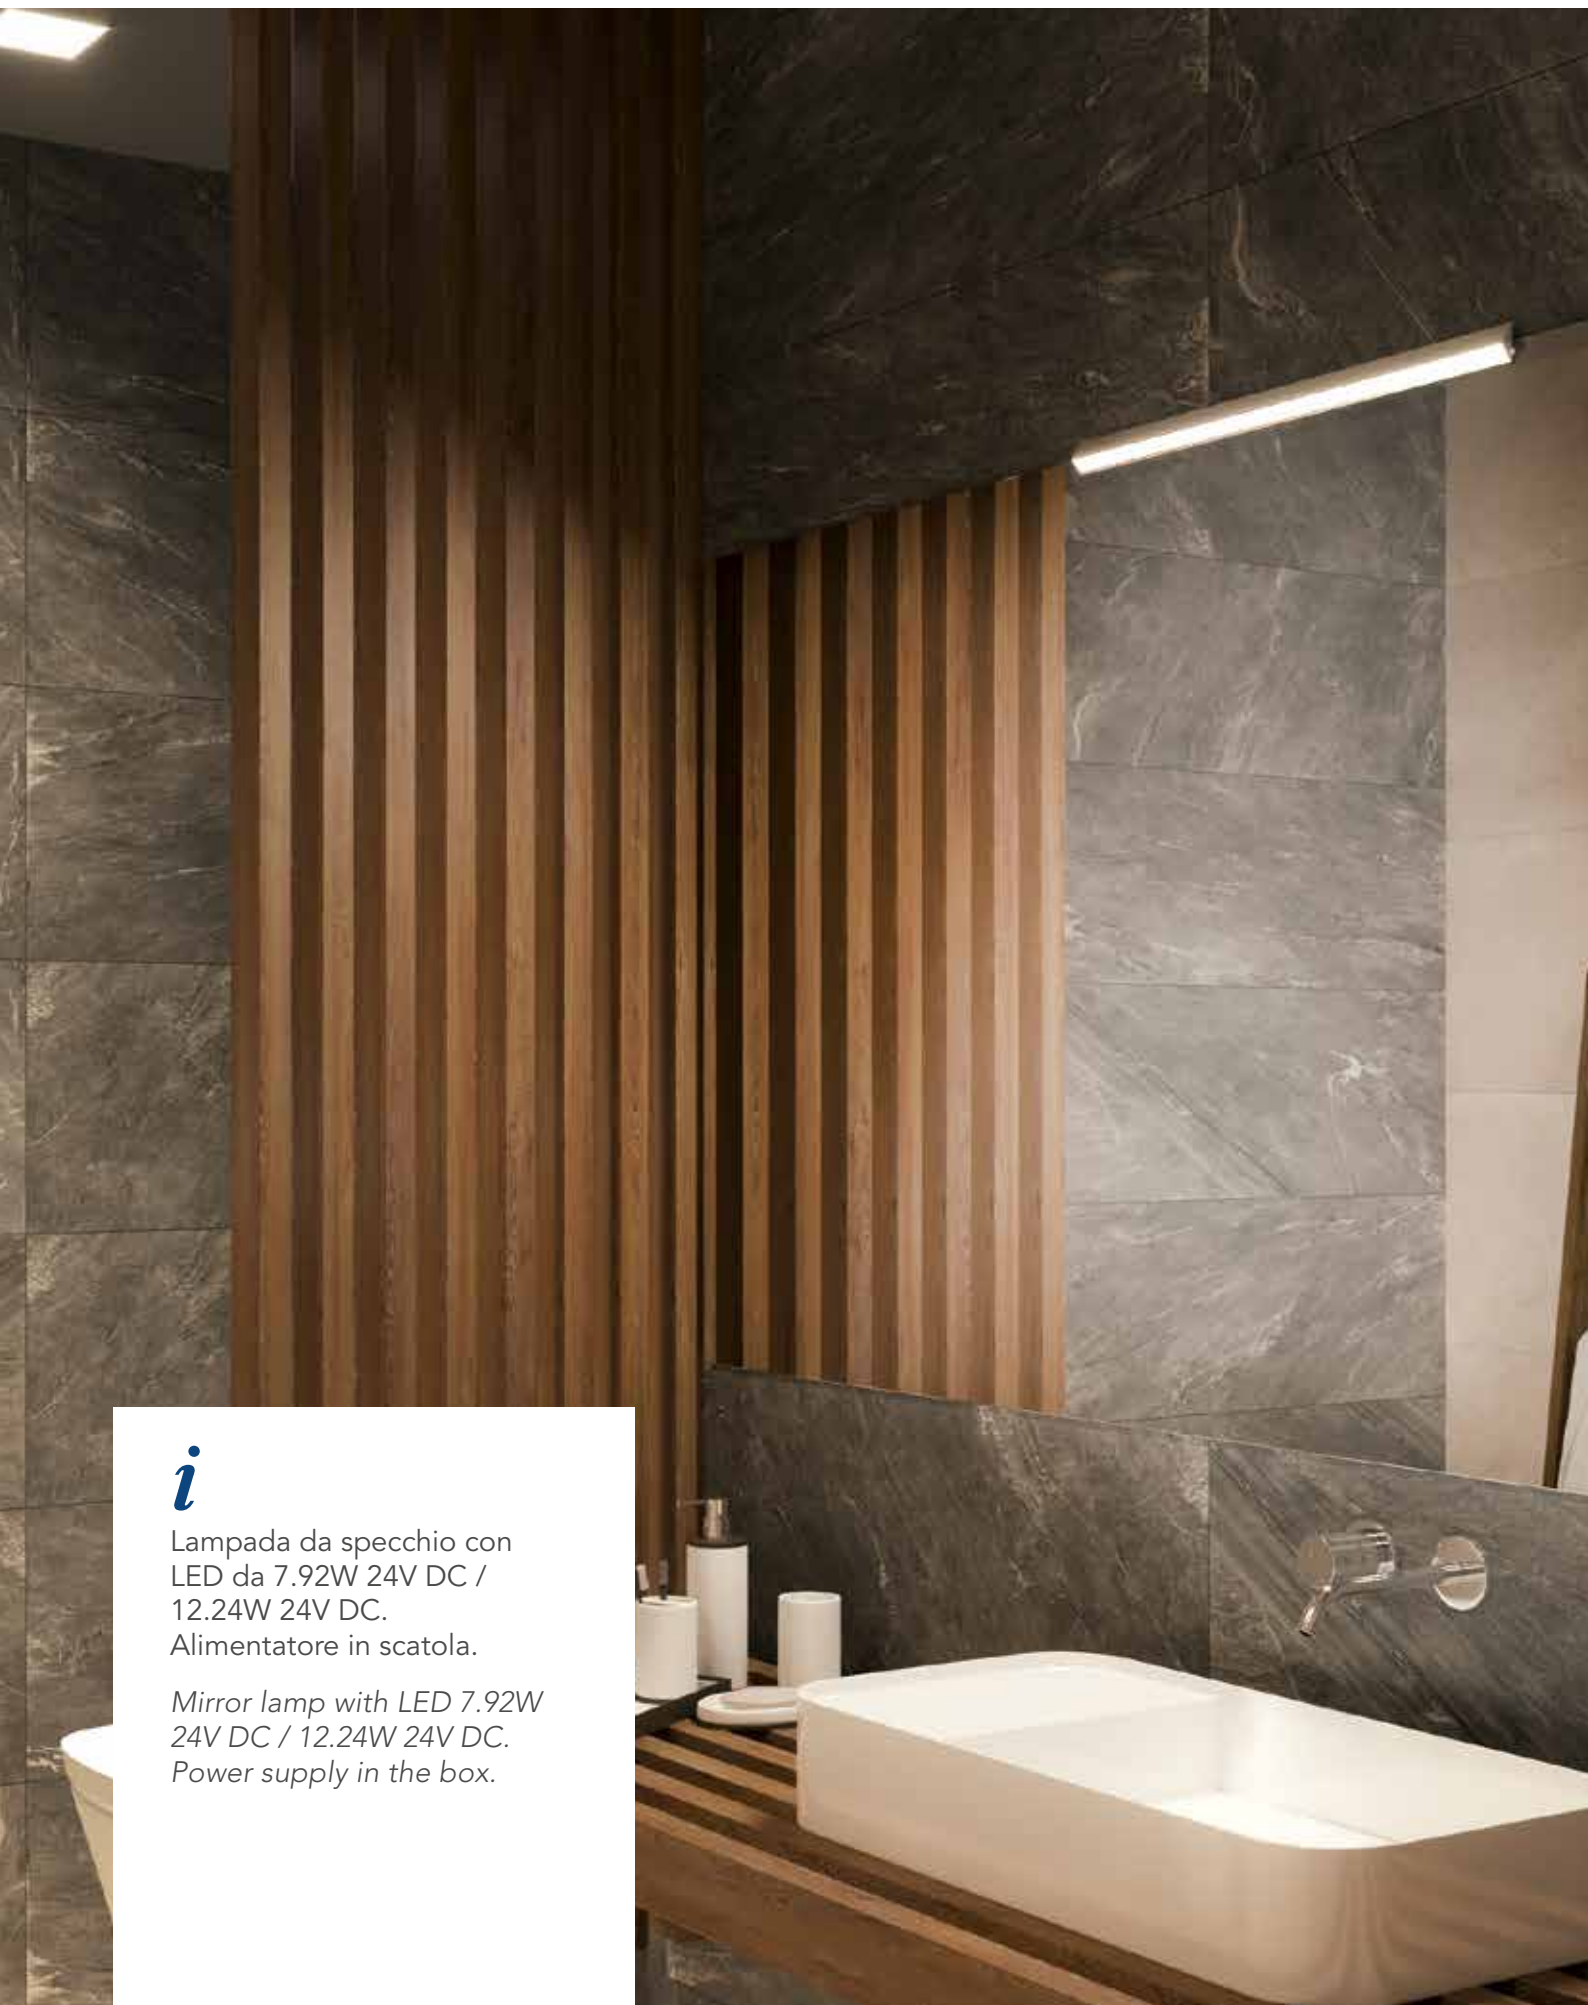

# KONEA

Lampada da specchiera  
Mirror lamp

*i*

Lampada da specchio con  
LED da 7.92W 24V DC /  
12.24W 24V DC.  
Alimentatore in scatola.

*Mirror lamp with LED 7.92W  
24V DC / 12.24W 24V DC.  
Power supply in the box.*