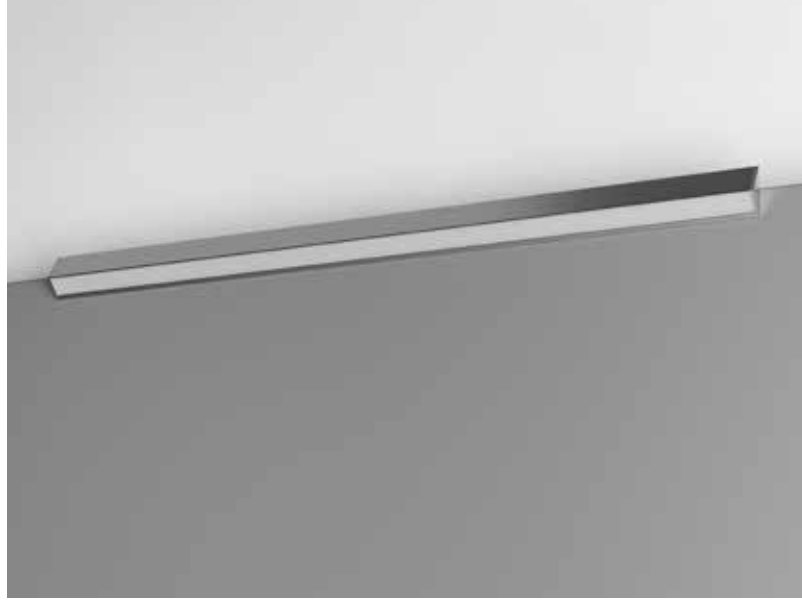

# KONEA

Lampada da specchiera  
Mirror lamp

*i*

Lampada da specchio con  
LED da 7.92W 24V DC /  
12.24W 24V DC.  
Alimentatore in scatola.

*Mirror lamp with LED 7.92W  
24V DC / 12.24W 24V DC.  
Power supply in the box.*

**i**

Lampada da specchio  
con LED da 7.92W 24V DC /  
12.24W 24V DC.

Alimentatore in scatola.

*Mirror lamp with LED 7.92W  
24V DC / 12.24W 24V DC.*

*Power supply in the box.*

### DATI TECNICI *Technical Details*

 CODICE Code	 FINITURA Finish	 DIMENSIONI Dimension	 COLORE LUCE Light colors	 LUMINOSITÀ Brightness
A139K.600	<b>Semilucido, alluminio, nero</b>  <i>Semi-gloss, aluminium, black</i>	<b>570x34x34mm</b>	<b>Fredda Naturale Calda</b>  <i>Cold Natural Warm</i>	<b>730Lm</b>
A139K.900	<b>Semilucido, alluminio, nero</b>  <i>Semi-gloss, aluminium, black</i>	<b>900x34x34mm</b>	<b>Fredda Naturale Calda</b>  <i>Cold Natural Warm</i>	<b>1140Lm</b>