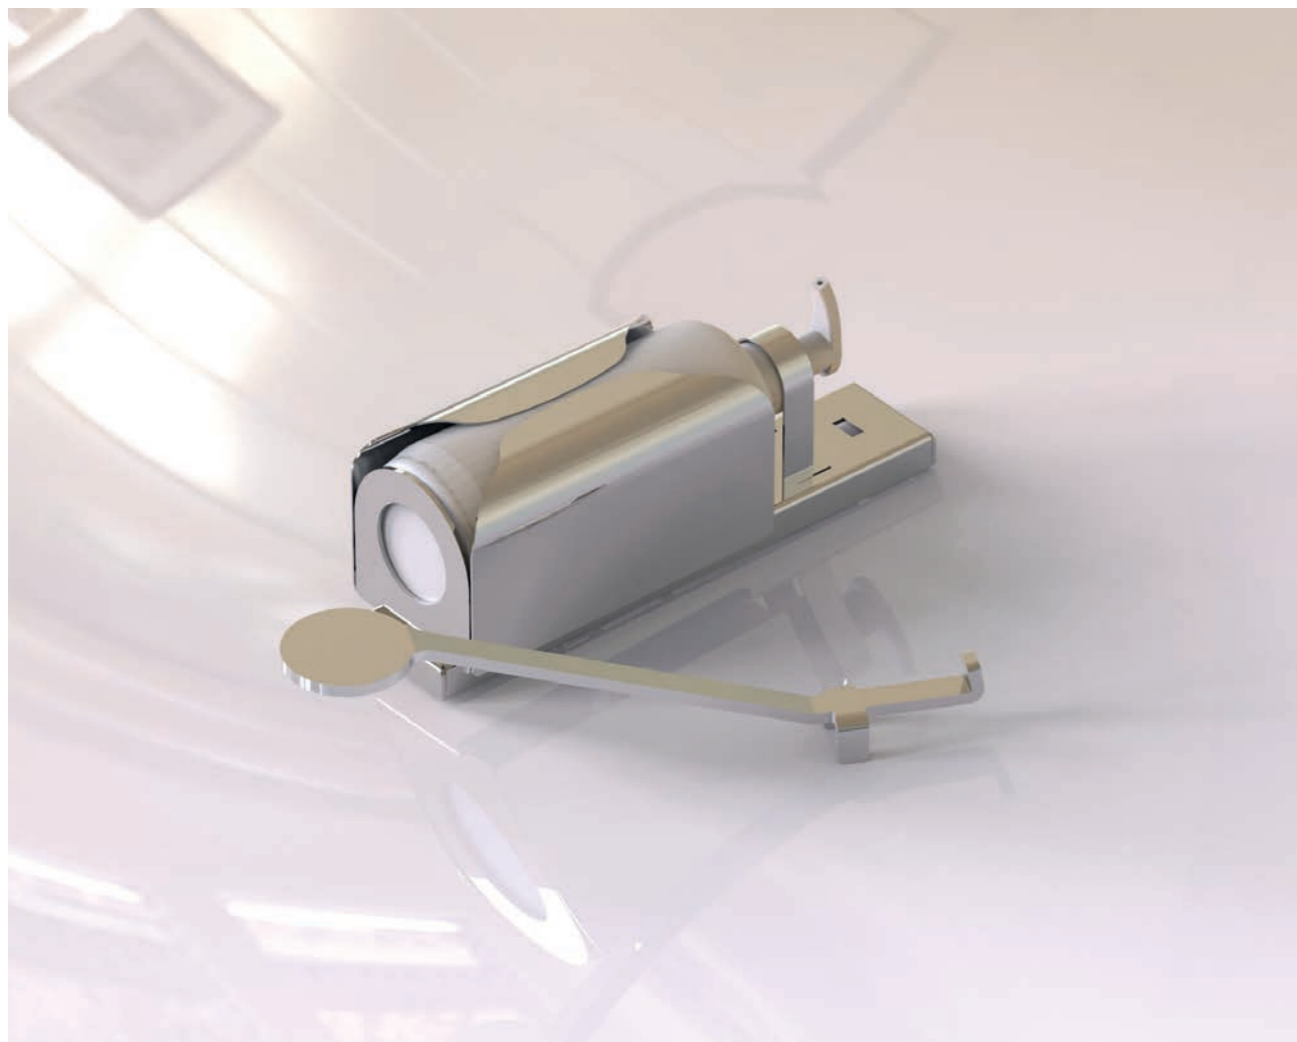

— Elbow

**Migliora
l'igiene anche
negli spazi
pubblici**