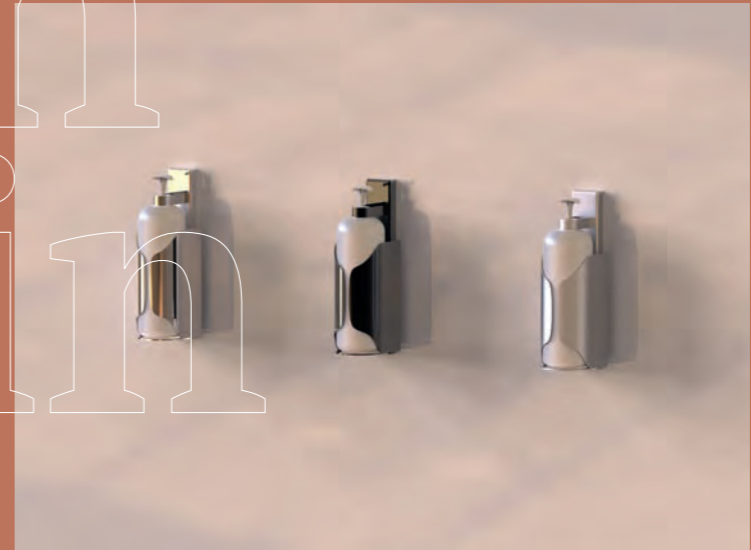

Design Made in Italy.