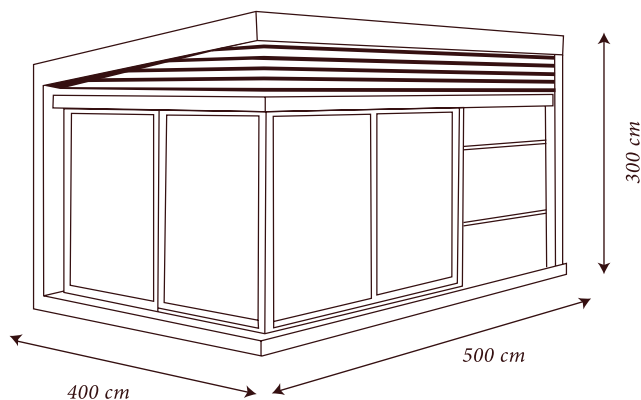

Laissez s'exprimer vos envies de cuisine extérieure, d'espace salon ou de salle de jeux dans cette nouvelle pièce à vivre...

De 20 à 40 m²

Option sur demande : extension terrasse

STRUCTURE

Autoportante ossature bois
Isolation sol
Toiture bac acier coloris au choix
Habillage persienne