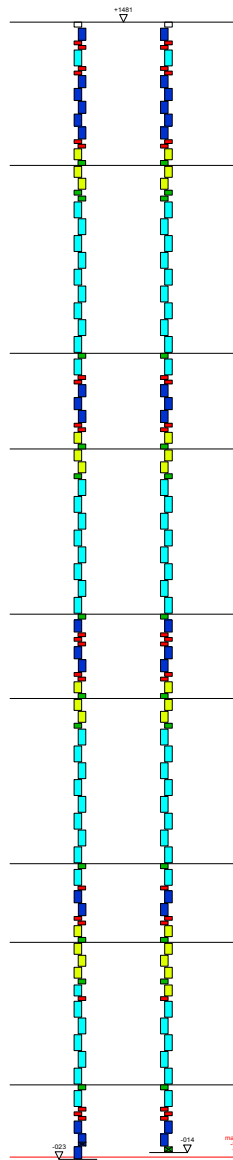

ACHTER
GEVEL

VOOR
GEVEL

LEGENDE

-  H = 210mm
-  H = 50mm
-  H = 160mm
-  H = 65mm
-  H = 145mm
-  deksteen 65mm