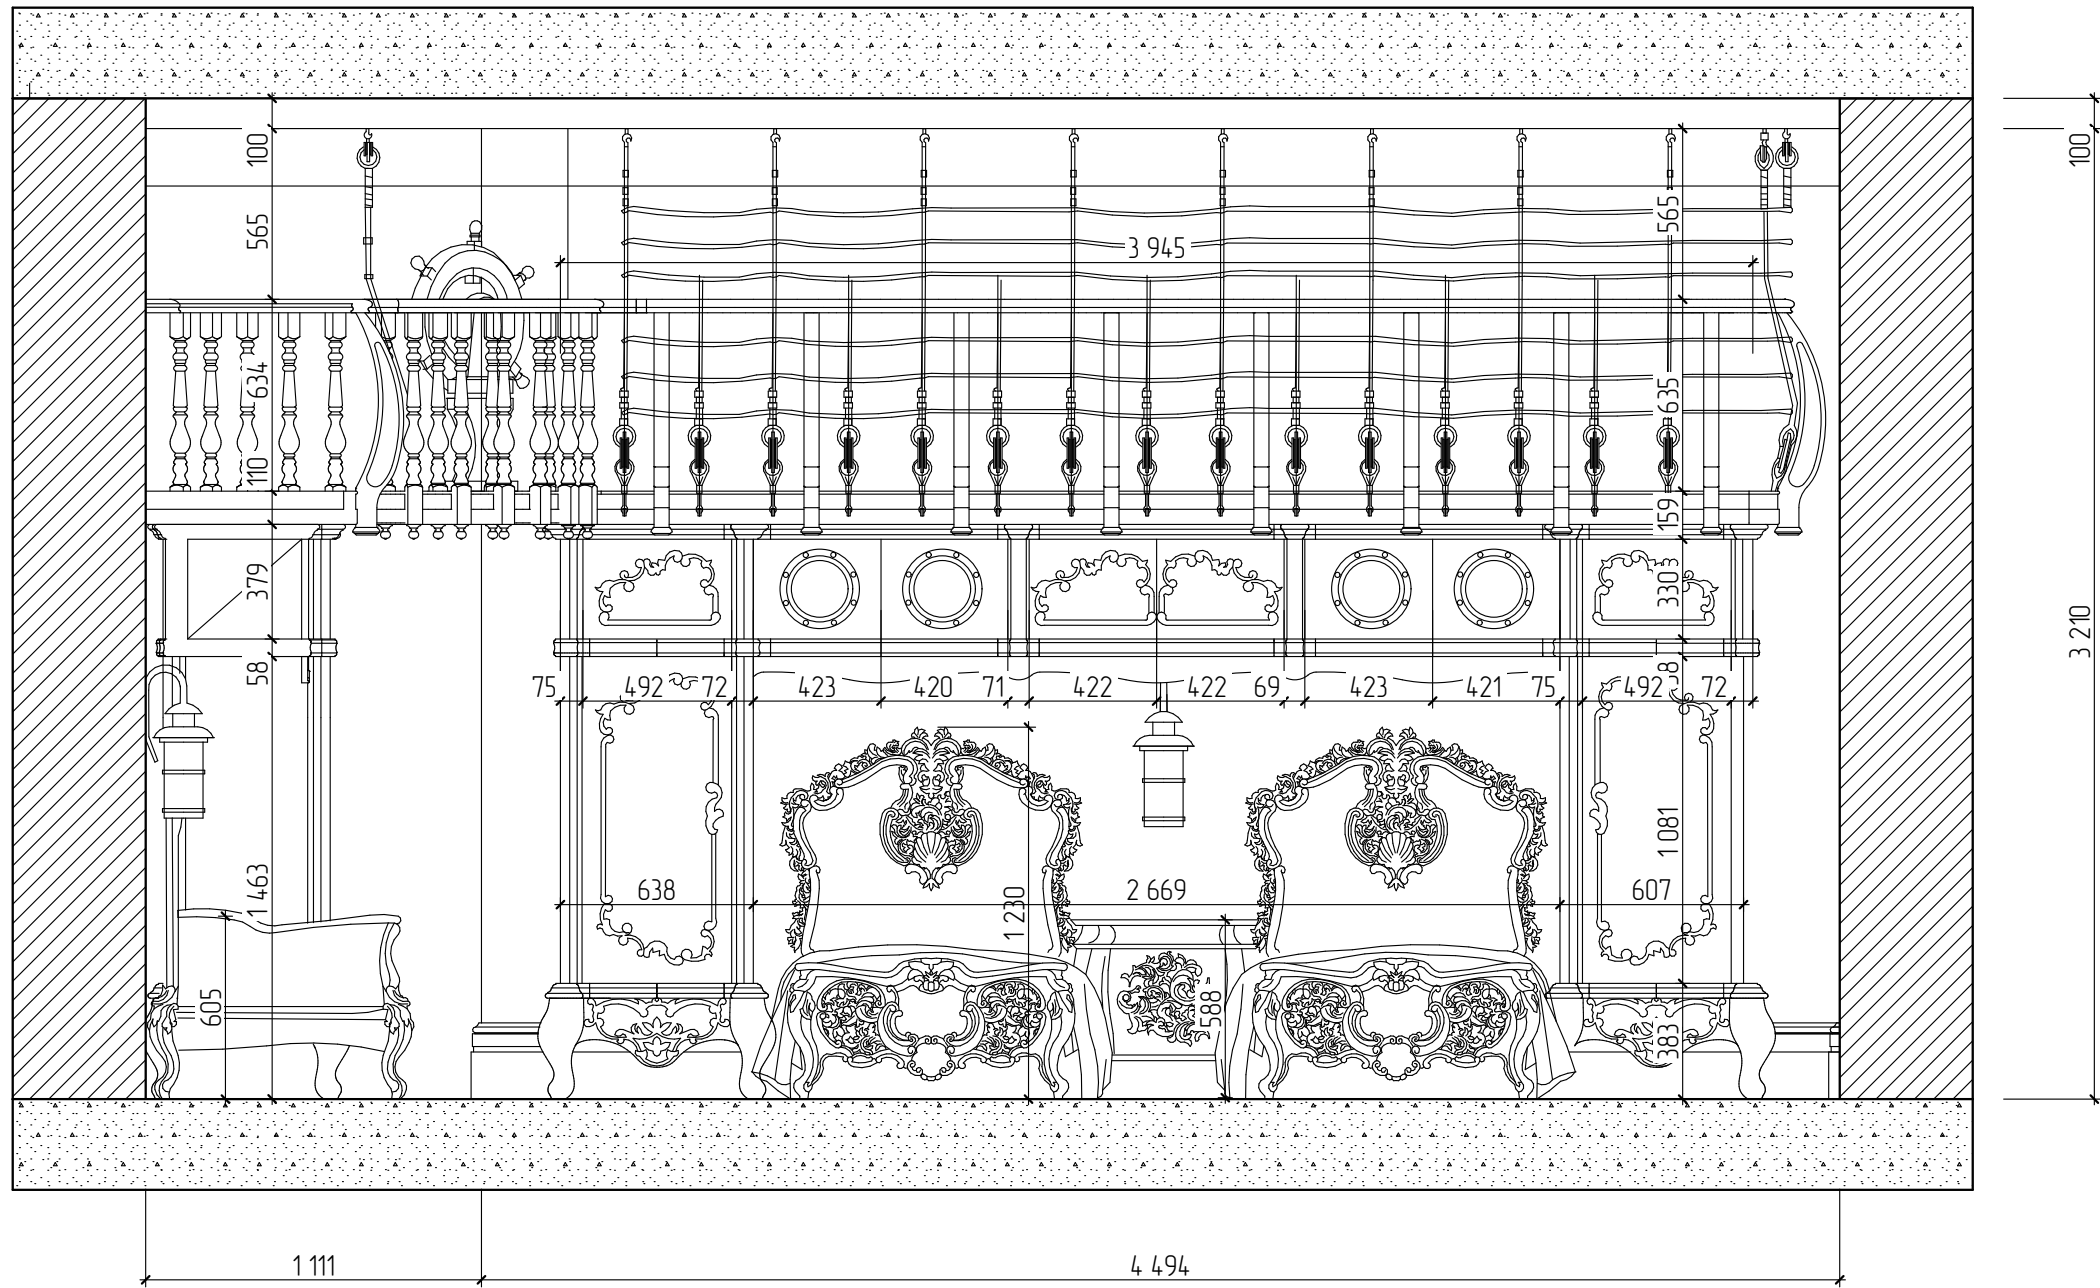

Рук.проекта	Корниенко А.И.	Проект "Жилой Дом"			
Архитектор	Коструда А.В.				
Разработал	Кузьменко Е.В.	Спальня мальчиков-2 этаж	Стадия	Лист	Листов
Проверил	Корниенко А.Н.		ЭП	4	5

Anna Korniy