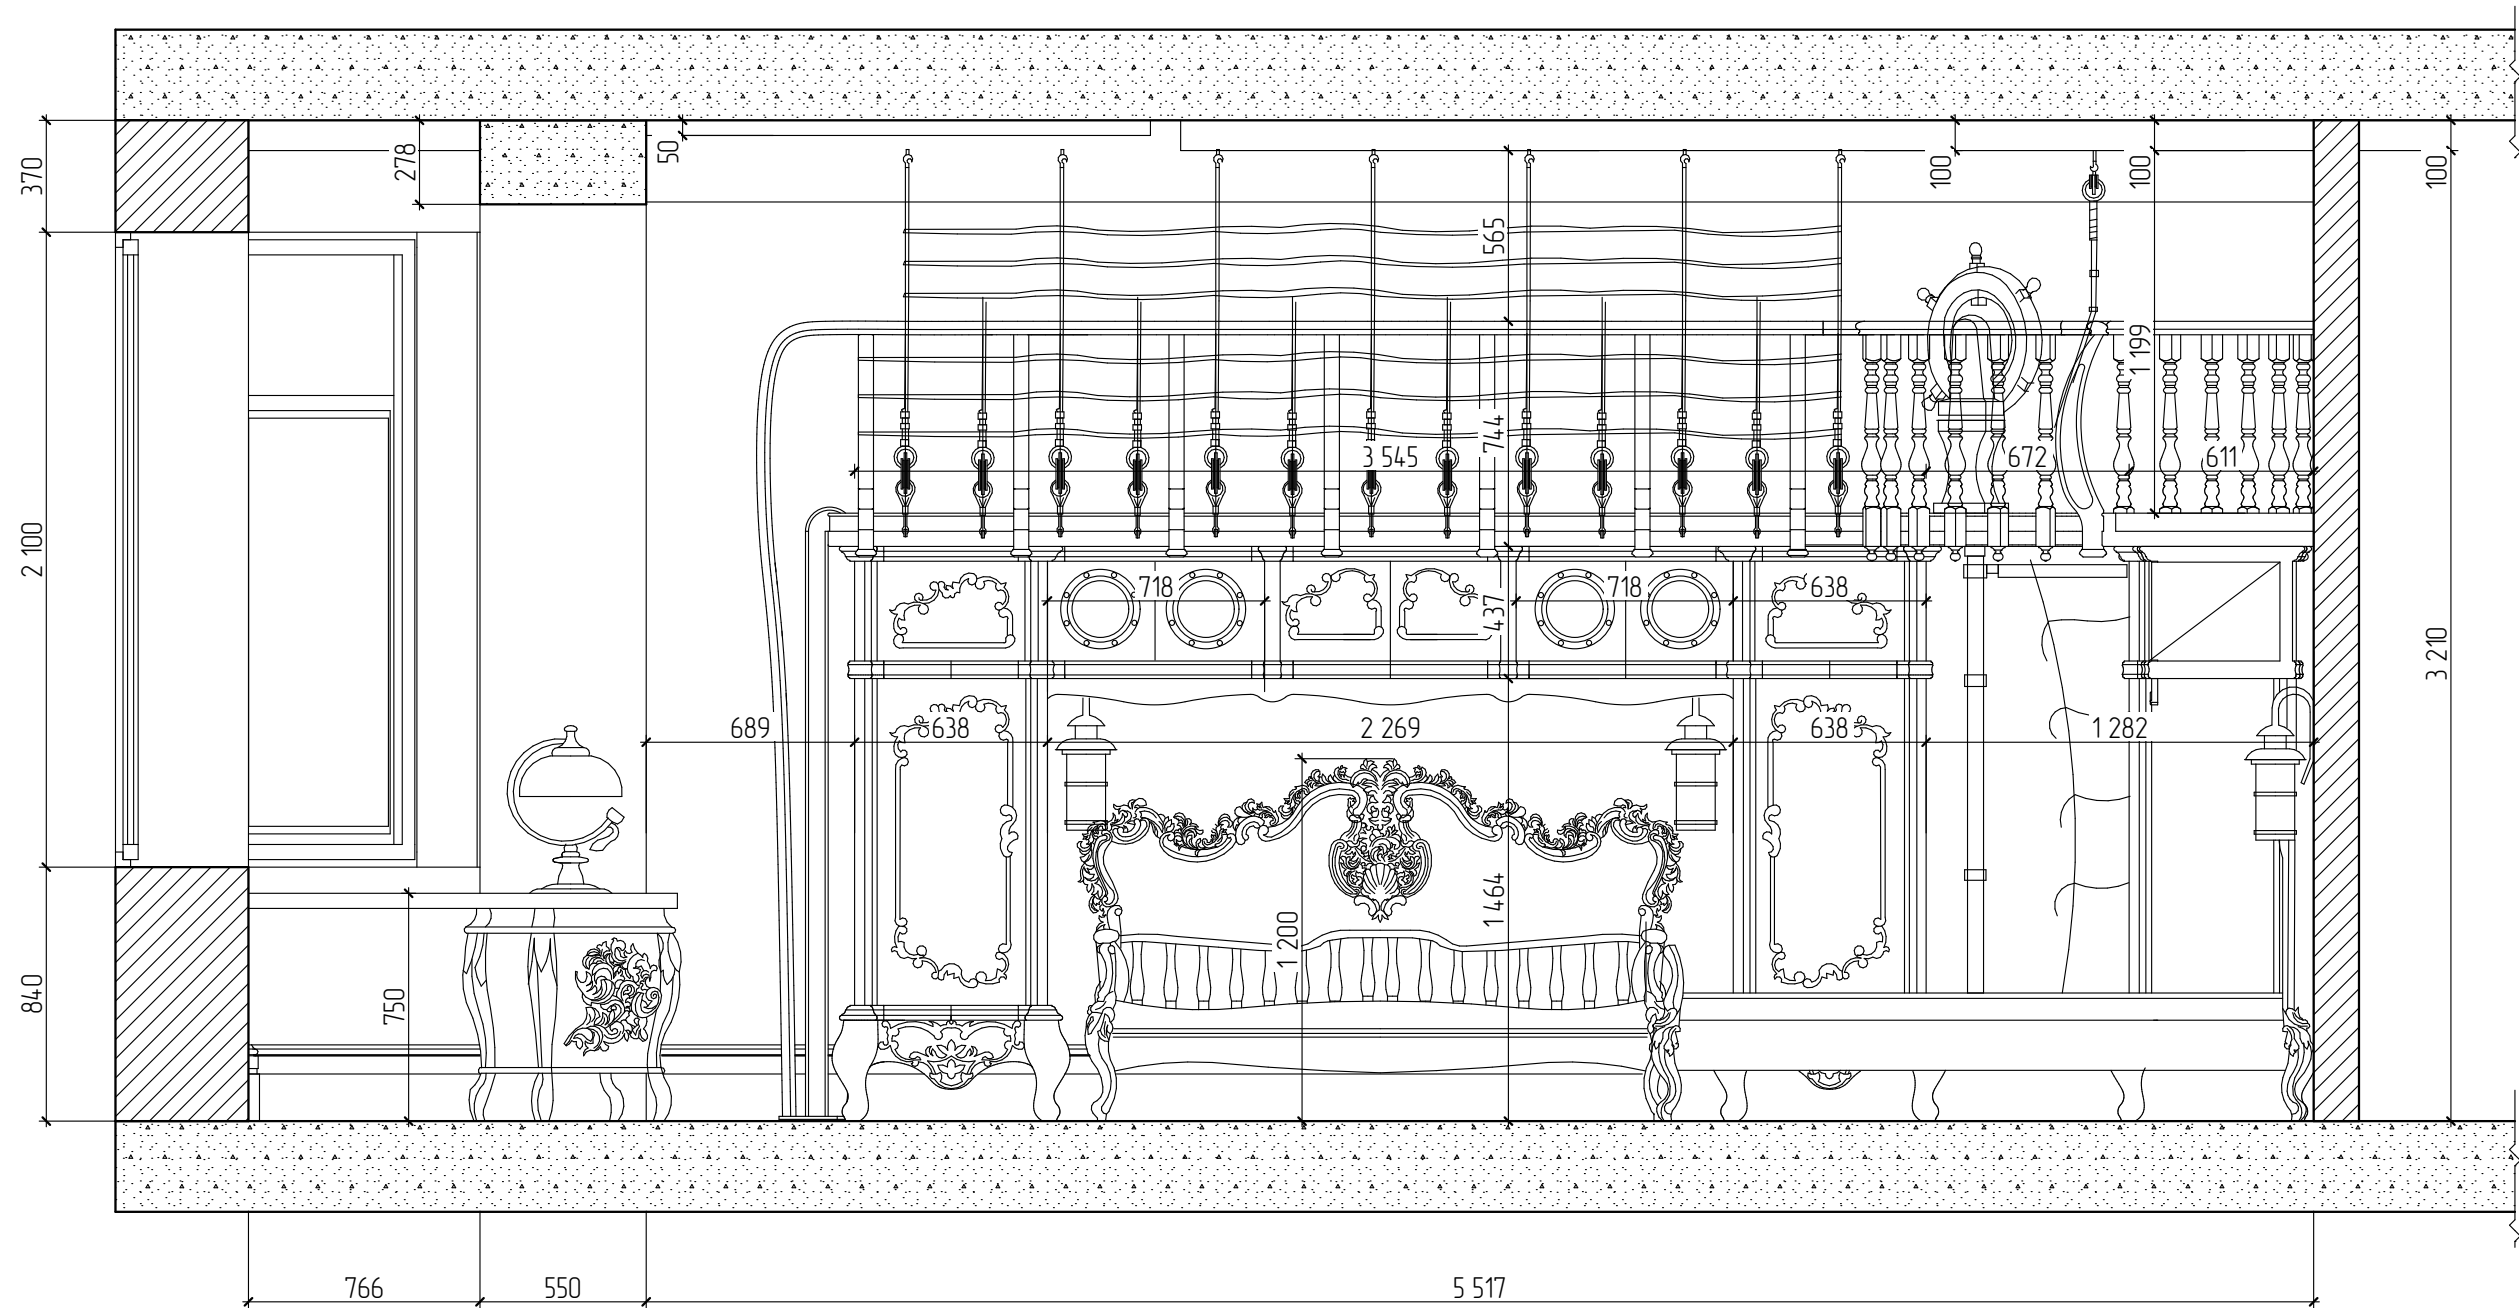

Рук.проекта	Корниенко А.И.
Архитектор	Коструда А.В.
Разработал	Кузьменко Е.В.
Проверил	Корниенко А.И.

Проект "Жилой Дом"
 Спальня мальчиков-2 этаж

Стадия	Лист	Листов
ЭП	1	5

Рук.проекта	Корниенко А.И.
Архитектор	Коструда А.В.
Разработал	Кузьменко Е.В.
Проверил	Корниенко А.И.

Проект "Жилой Дом"

Спальня мальчиков-2 этаж

Стадия	Лист	Листов
ЭП	2	5

Anna Korny

Рук.проекта	Корниенко А.И.
Архитектор	Коструда А.В.
Разработал	Кузьменко Е.В.
Проверил	Корниенко А.И.

Проект "Жилой Дом"

Спальня мальчиков-2 этаж