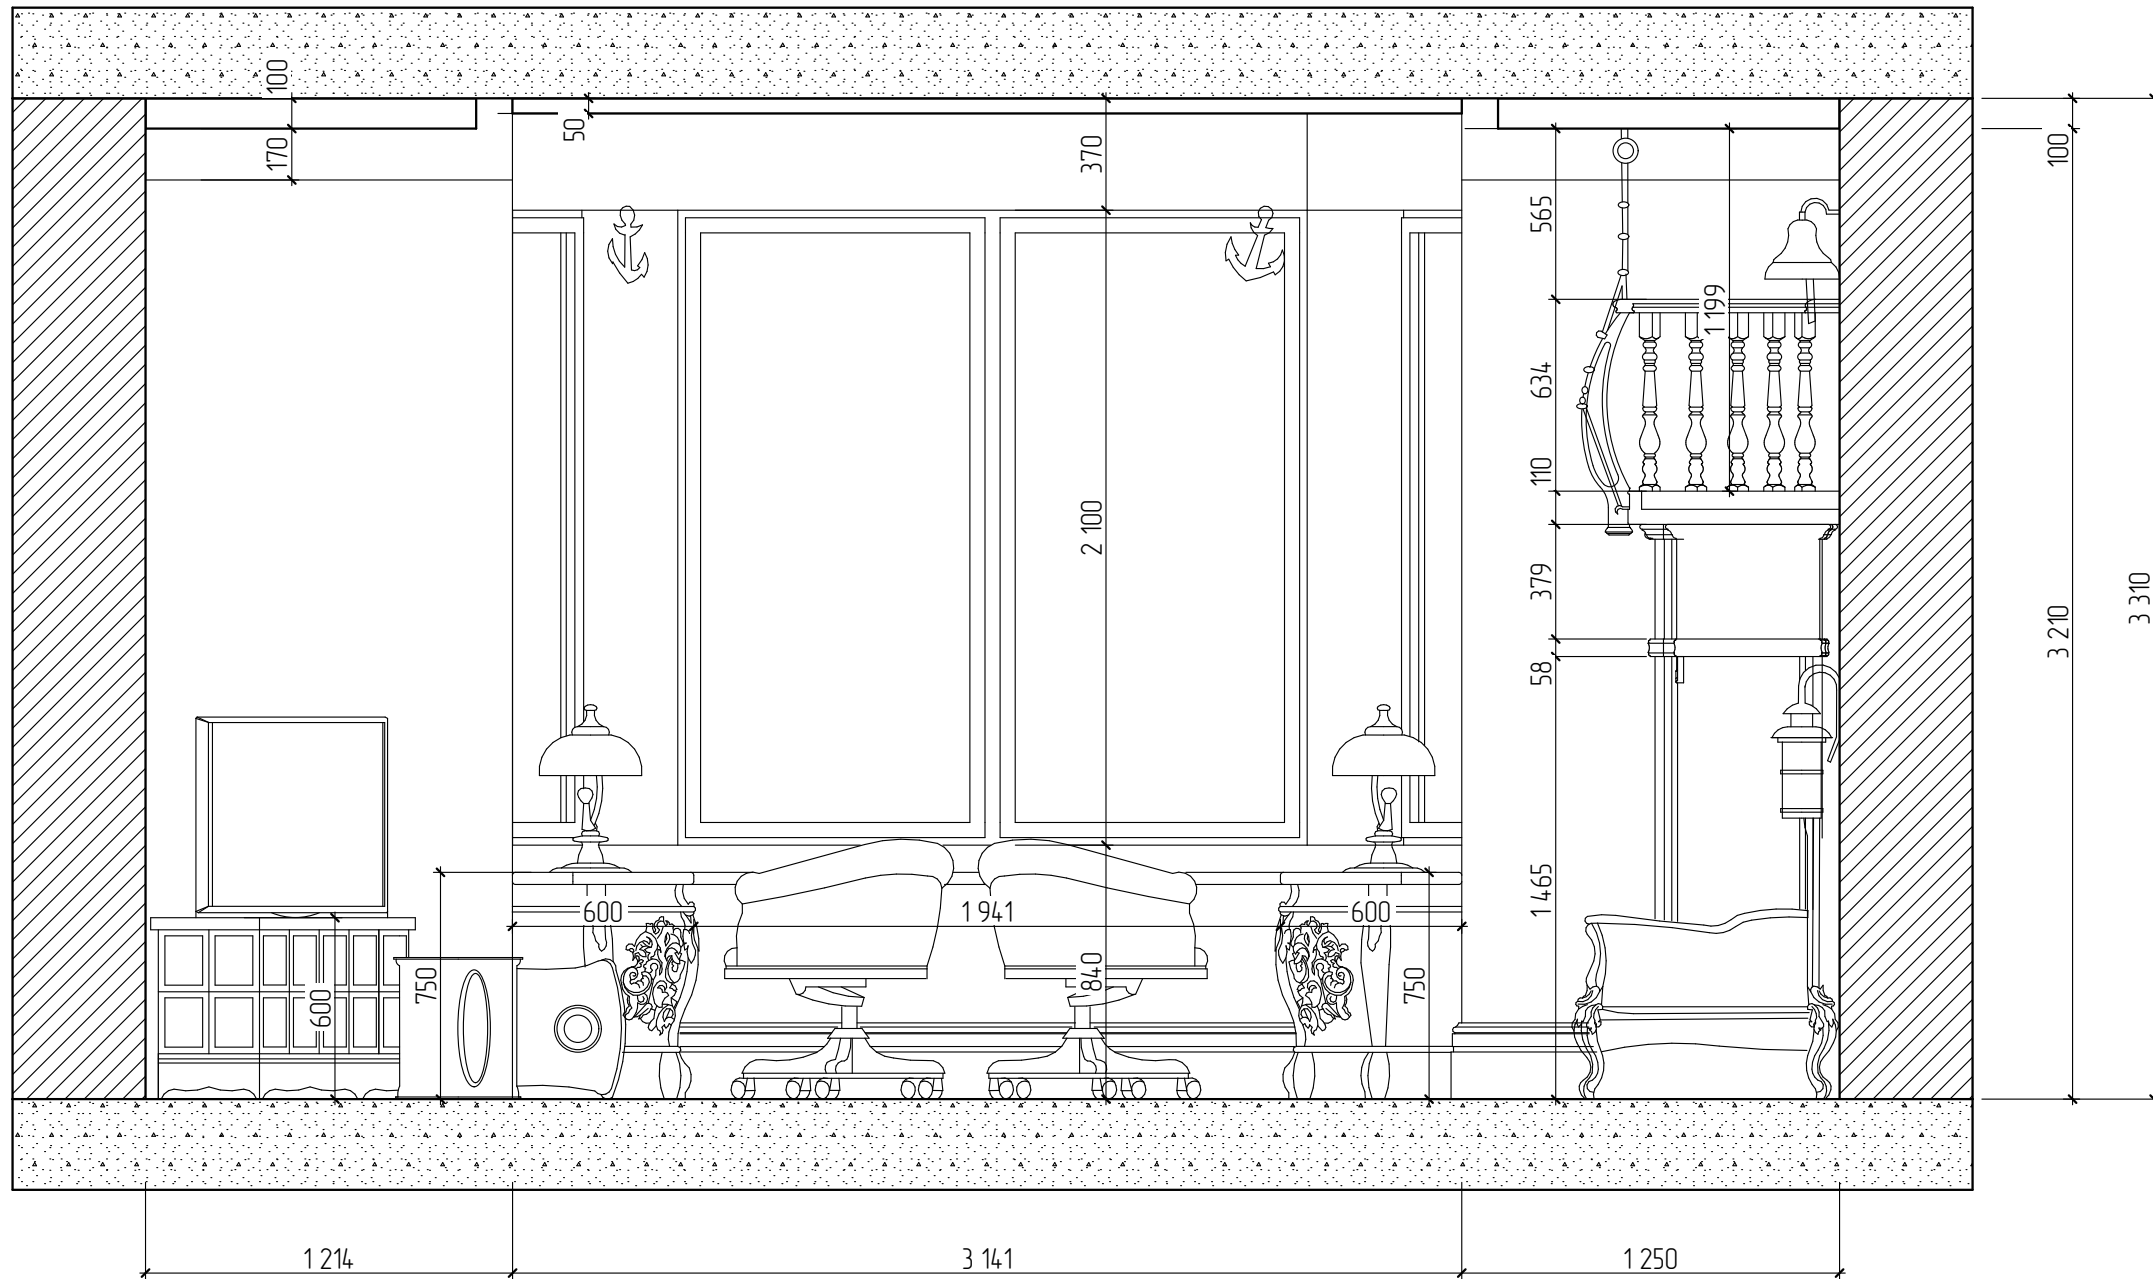

Рук.проекта	Корниенко А.И.
Архитектор	Коструда А.В.
Разработал	Кузьменко Е.В.
Проверил	Корниенко А.И.

Проект "Жилой Дом"
 Спальня мальчиков-2 этаж

Стадия	Лист	Листов
ЭП	1	5

Рук.проекта	Корниенко А.И.
Архитектор	Коструда А.В.
Разработал	Кузьменко Е.В.
Проверил	Корниенко А.И.