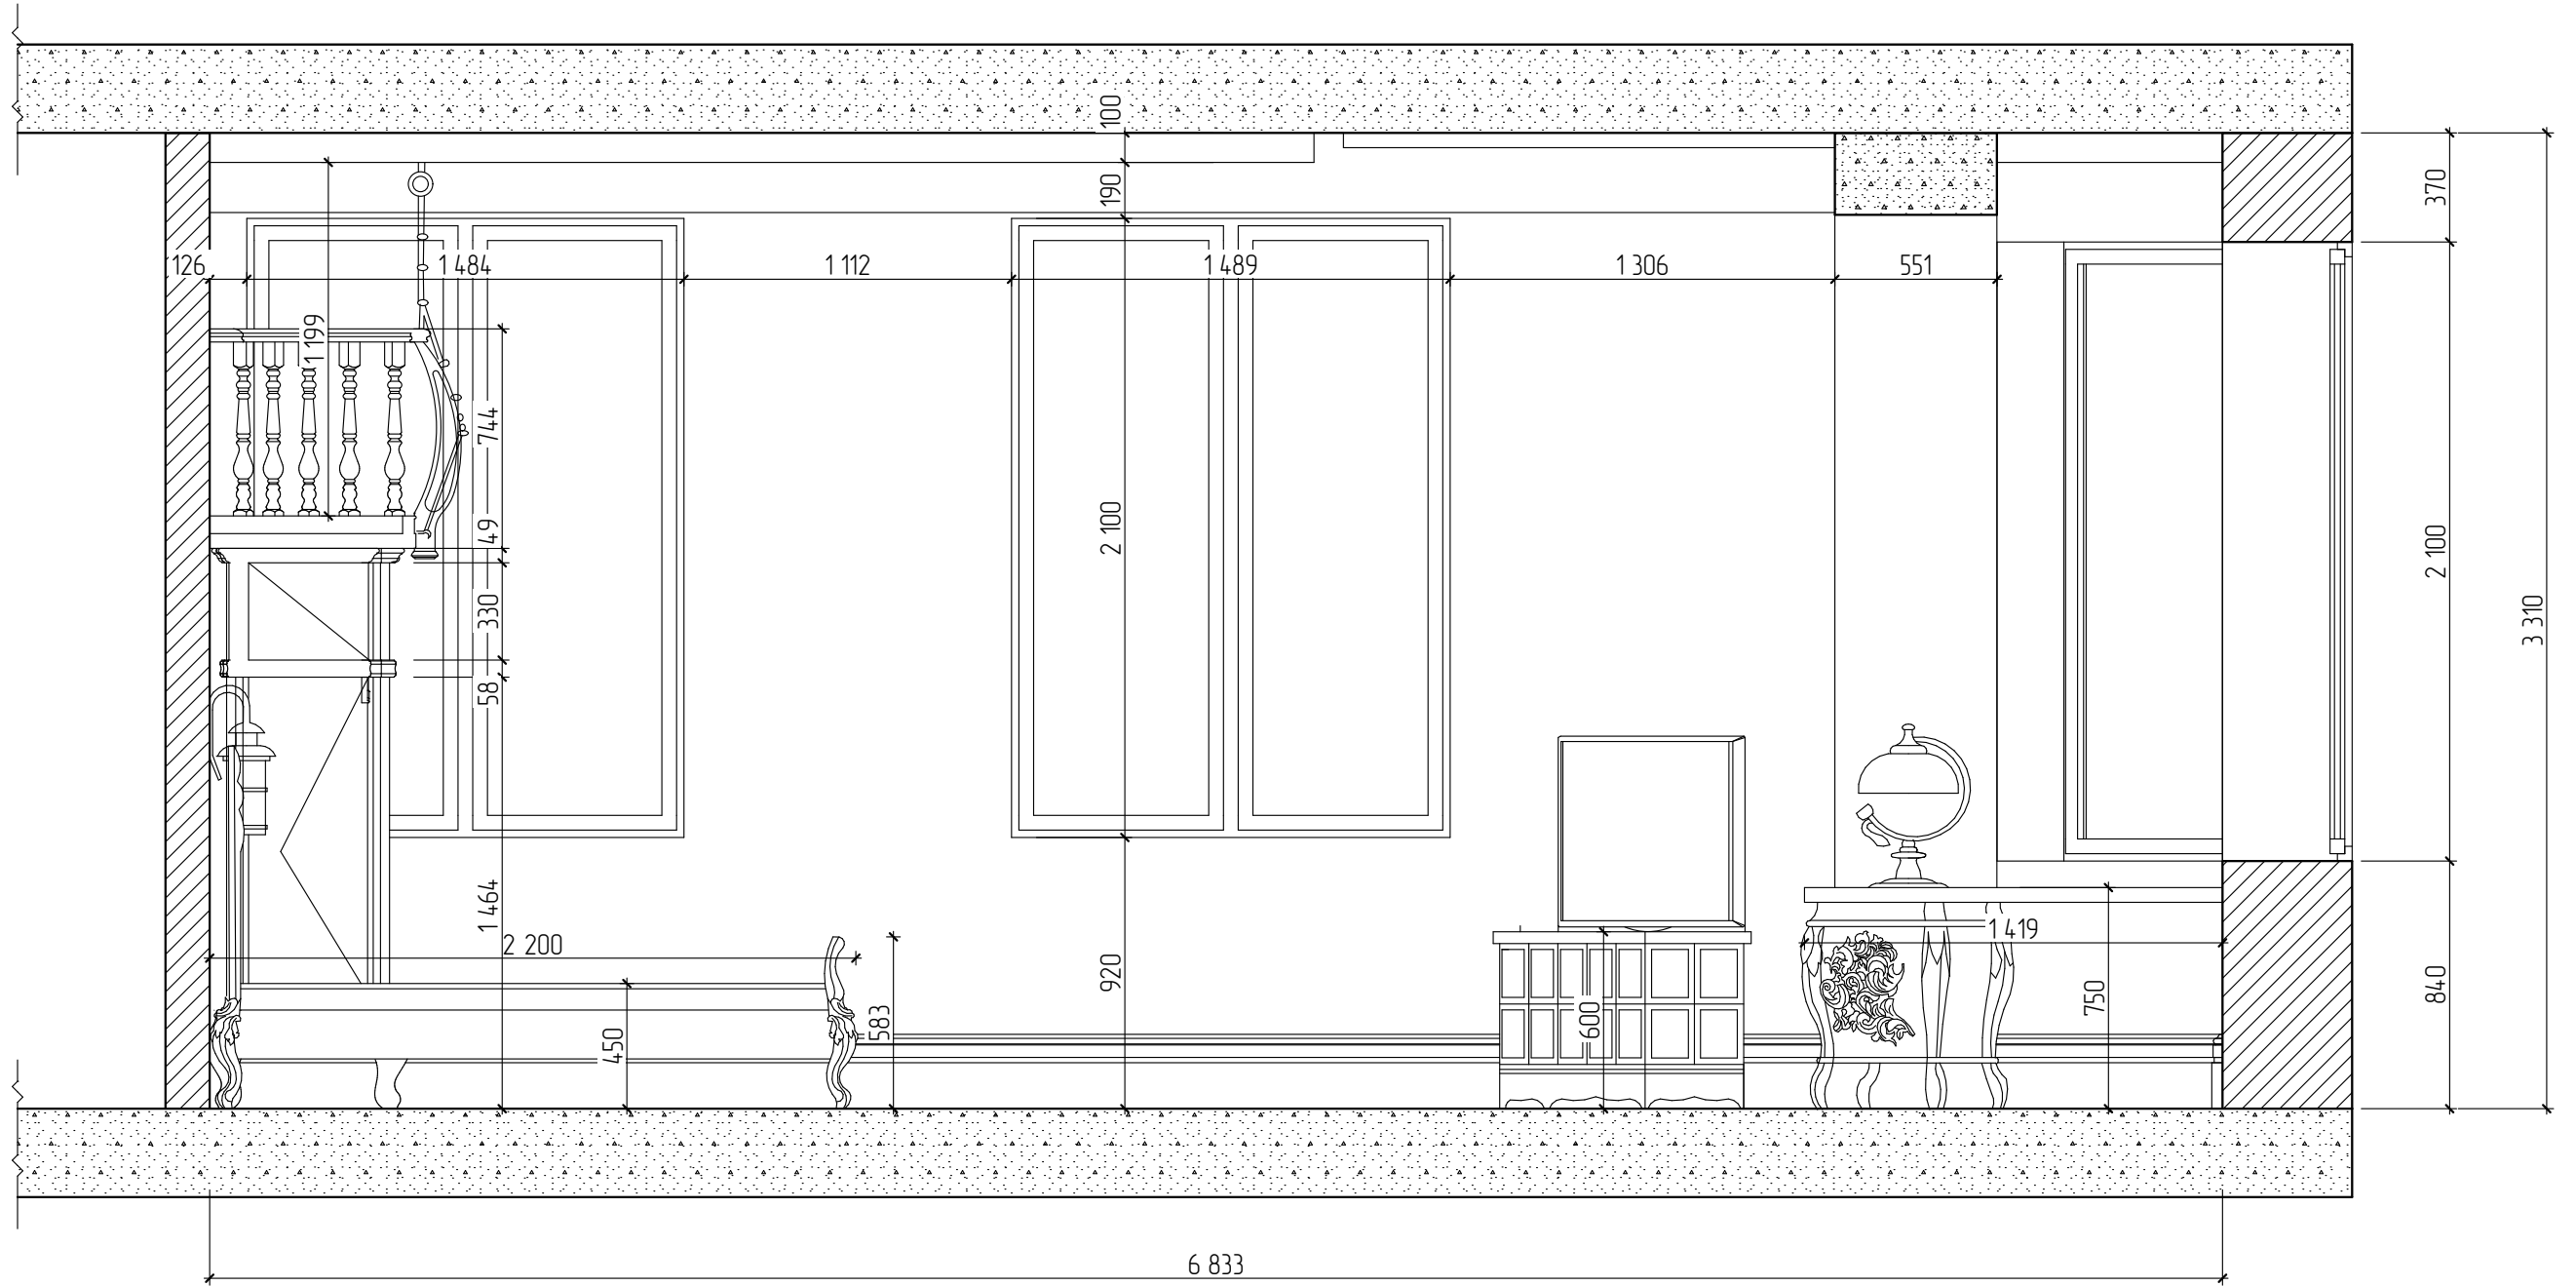

Рук.проекта	Корниенко А.И.	Проект "Жилой Дом"			
Архитектор	Коструда А.В.				
Разработал	Кузьменко Е.В.	Спальня мальчиков-2 этаж	Стадия	Лист	Листов
Проверил	Корниенко А.Н.		ЭП	5	5

Anna Korniy