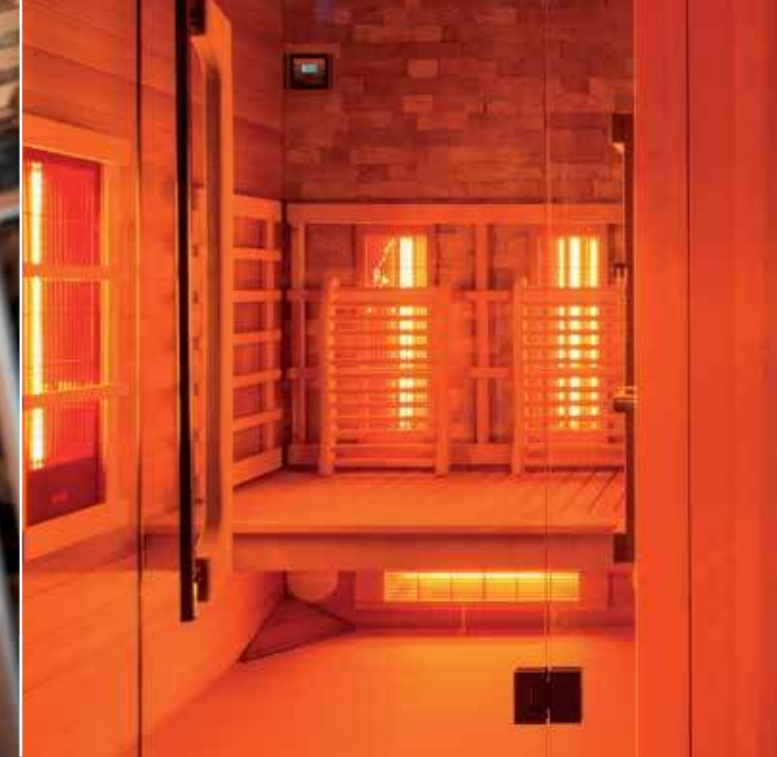

Chaleur de Luxe sauna and infrared

Ze zijn ruim van opzet, gemaakt van natuursteen en er is veel glas in verwerkt: de luxe serie sauna's en infraroodcabines. De Pentagon is het bewijs van een uitgekende combinatie van materialen tot een 'wellness oase' van rust en warmte. Vaak gekopieerd maar nooit geëvenaard!

These are spacious saunas, made of natural stone combined with a glass front. The high-end range of saunas and infrared saunas. The Pentagon demonstrates how the ingenious combination of materials can create a "wellness oasis" of tranquillity and warmth. Often copied but never equalled!

La gamme Chaleur De Luxe, composée de saunas traditionnels et cabines infrarouges, sont des produits spacieux et confortables, ils proposent un design en pierres naturelles ainsi que de grandes surfaces vitrées. De part la combinaison de ces matériaux, le modèle Pentagone (sauna d'angle) est une véritable « oasis de bien-être » offrant calme et chaleur. Référence en matière de sauna, la gamme Chaleur De Luxe a souvent été copiée mais jamais égalée.