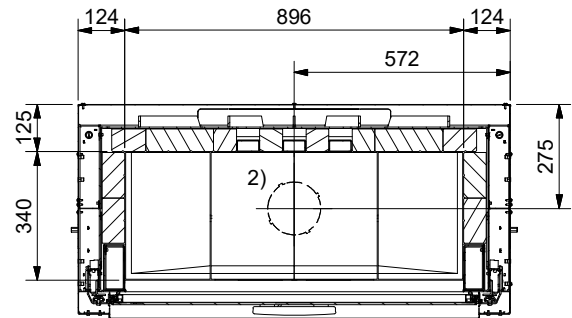

- 1) Ø 150 mm Konvektionsluft / Air convection / Aria di convezione / Convection air
2) Ø 150 mm Verbrennungsluft / Air de combustion / Aria di combustione / Combustion air

Allgemeintoleranz / Tolerance générale / Tolleranza generale / Tolerance general ± 2 mm

Detailansichten durch Zoom-Funktion auf dem elektronischen pdf-Massblatt ersichtlich. Download unter www.ruegg-cheminee.com.
La vue détaillée est visible par la fonction zoom sur la fiche de mesure pdf. Download voir sous voir sous www.ruegg-cheminee.com.
La vista dettagliata é resa possibile tramite la funzione "Zoom" sulla scheda tecnica in pdf. Scaricabile dal sito www.ruegg-camini.it.
Detailed views of zoom function on the electronic PDF datasheet apparent. Download at www.ruegg-cheminee.com.

Alle Masse in mm! Massänderungen vorbehalten / Dimensions en mm! Sous réserve de modifications / Tutte le misure indicate sono in mm! Con riserva di modifica / All dimensions in mm! Mass change without notice

Typ **Violino 55x98 Gen.1**

Art. Nr. 11.40.2015-02211

Status Freigegeben

Massblatt
Fiche de mesure
Schema tecnica
Dimensional drawing

Massstab
Echelle
Scala
Scale

1:20

ruegg
SWITZERLAND

Rüegg Cheminée AG
Schwäntemos 4
CH-8126 Zumikon