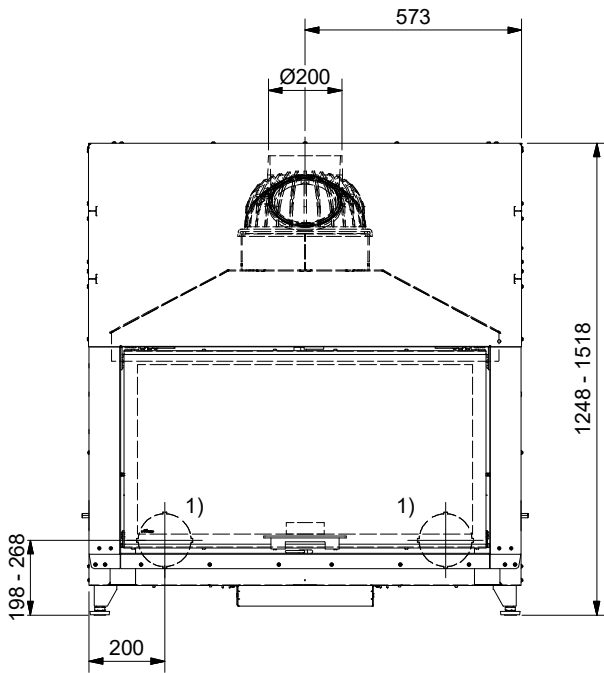

Frontansicht / Vue de face
Vista frontale / Front view

Seitenansicht / Vue de coté
Vista laterale / Side view

Aufsicht / Vue de haut
Vista dall'alto / View above

Grundriss Feuerstelle / Coupe sur foyer
Sezione al piano fuoco / Layout fireplace

- 1) Ø 150 mm Konvektionsluft / Air convection / Aria di convezione / Convection air
2) Ø 150 mm Verbrennungsluft / Air de combustion / Aria di combustione / Combustion air

Allgemeintoleranz / Tolerance générale / Tolleranza generale / Tolerance general ± 2 mm

Typ **Violino 55x98 Gen.1**

Art. Nr. 11.40.2015-02211

Status Freigegeben

Massblatt
Fiche de mesure
Schema tecnica
Dimensional drawing

Massstab
Echelle
Scala
Scale

1:20

ruegg
SWITZERLAND

Rüegg Cheminée AG
Schwäntemos 4
CH-8126 Zumikon