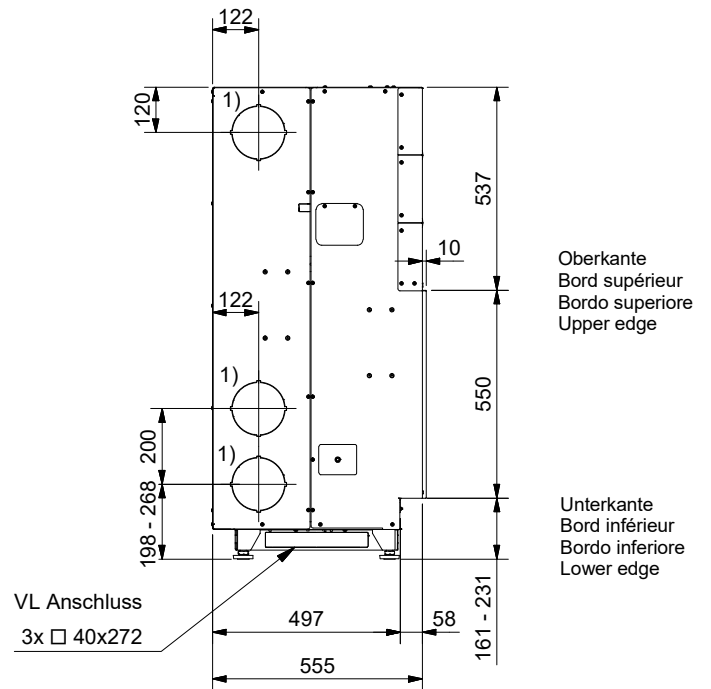

Frontansicht / Vue de face
Vista frontale / Front view

Seitenansicht / Vue de coté
Vista laterale / Side view

Aufsicht / Vue de haut
Vista dall'alto / View above

Grundriss Feuerstelle / Coupe sur foyer
Sezione al piano fuoco / Layout fireplace

- 1) Ø 150 mm Konvektionsluft / Air convection / Aria di convezione / Convection air
2) Ø 150 mm Verbrennungsluft / Air de combustion / Aria di combustione / Combustion air

Allgemeintoleranz / Tolerance générale / Tolleranza generale / Tolerance general ± 2 mm

Typ **Violino 55x98 Gen.1**

Art. Nr. 11.40.2015-02211

Status Freigegeben

Massblatt
Fiche de mesure
Schema tecnica
Dimensional drawing

Massstab
Echelle
Scala
Scale

1:20

ruegg
SWITZERLAND

Rüegg Cheminée AG
Schwäntemos 4
CH-8126 Zumikon