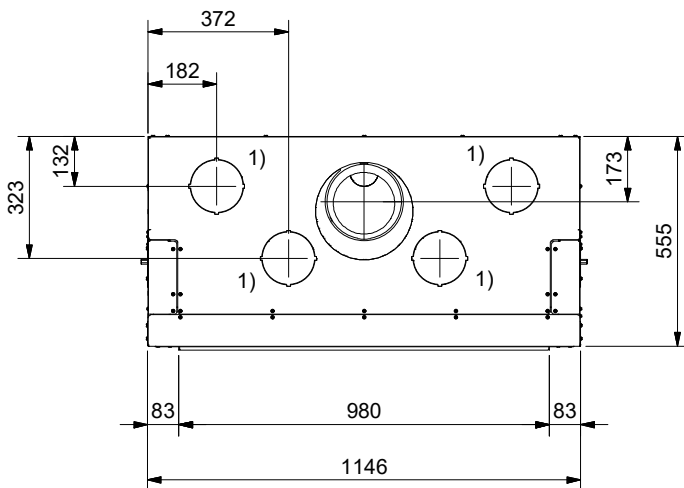

Frontansicht / Vue de face
Vista frontale / Front view

Seitenansicht / Vue de coté
Vista laterale / Side view

Aufsicht / Vue de haut
Vista dall'alto / View above

Grundriss Feuerstelle / Coupe sur foyer
Sezione al piano fuoco / Layout fireplace

- 1) Ø 150 mm Konvektionsluft / Air convection / Aria di convezione / Convection air
2) Ø 150 mm Verbrennungsluft / Air de combustion / Aria di combustione / Combustion air

Allgemeintoleranz / Tolerance générale / Tolleranza generale / Tolerance general ± 2 mm

Detailansichten durch Zoom-Funktion auf dem elektronischen pdf-Massblatt ersichtlich. Download unter www.ruegg-cheminee.com.
La vue détaillée est visible par la fonction zoom sur la fiche de mesure pdf. Download voir sous voir sous www.ruegg-cheminee.com.
La vista dettagliata é resa possibile tramite la funzione "Zoom" sulla scheda tecnica in pdf. Scaricabile dal sito www.ruegg-camini.it.
Detailed views of zoom function on the electronic PDF datasheet apparent. Download at www.ruegg-cheminee.com.

Typ **Violino 55x98 Gen.1**

Art. Nr. 11.40.2015-02211

Status Freigegeben

Massblatt
Fiche de mesure
Schema tecnica
Dimensional drawing

Massstab
Echelle
Scala
Scale

1:20

ruegg
SWITZERLAND

Rüegg Cheminée AG
Schwäntemos 4
CH-8126 Zumikon