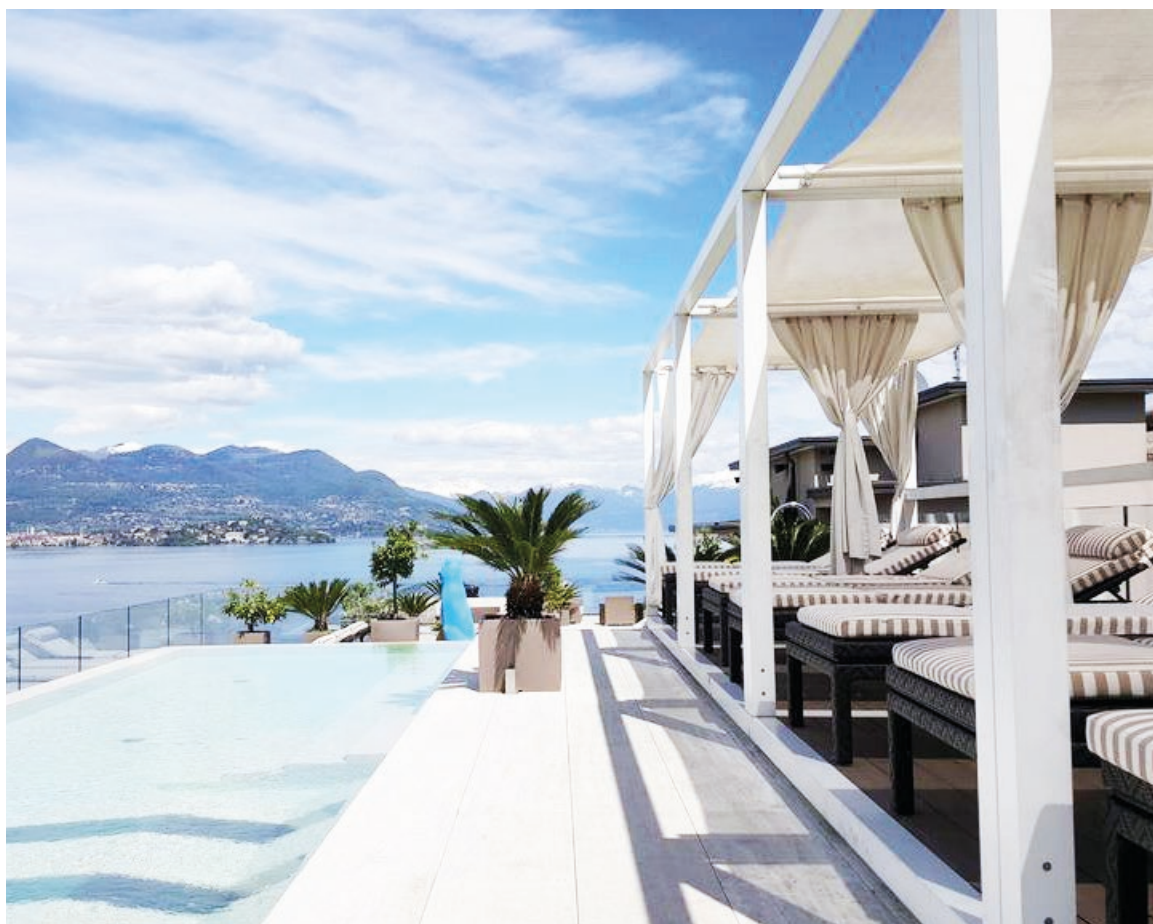

Hotel La Palma

braid

Braid Company srl
Zona Ind.le Piani D'Ete, 34
62100 Mogliano (MC)
p.i/c.f 018229060439

T +39 0733 55 6792/9006
F +39 0733 1870105

braid.it
info@braid.it