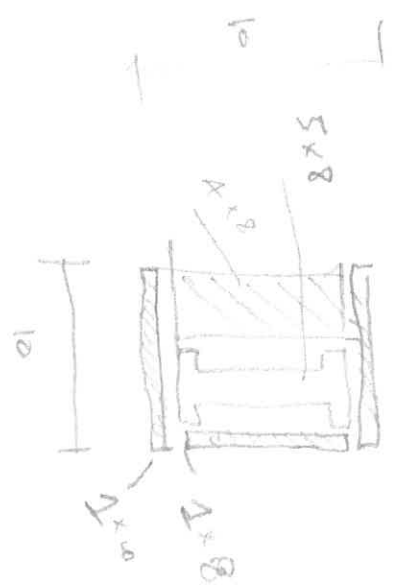

TRUAS 22
 O 35 S

VADO

LEMPRO

EMBED
1 FT
NA LATE