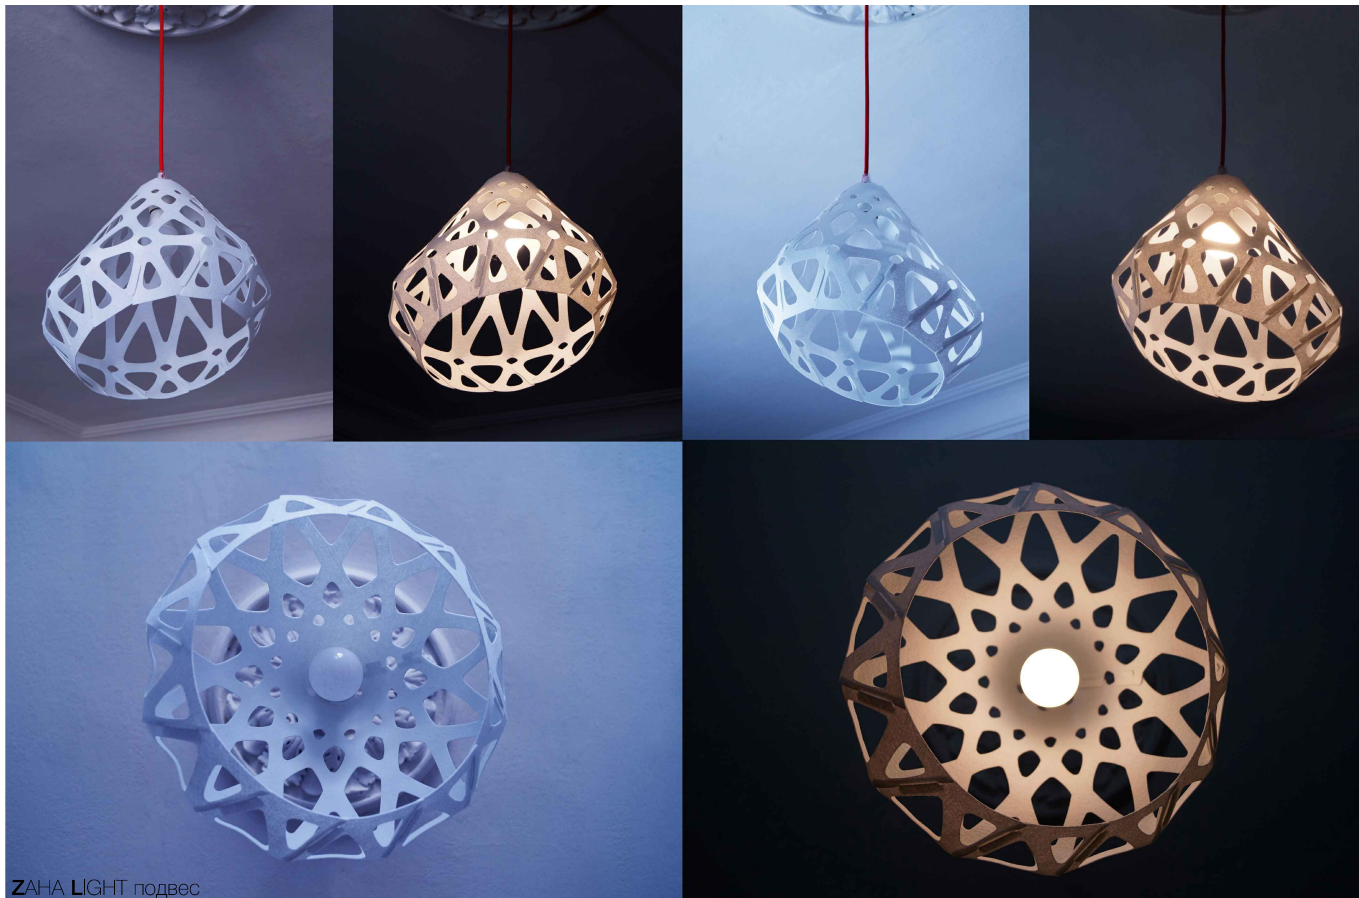

# ZAHA LIGHT

КОЛЛЕКЦИЯ ЭКСКЛЮЗИВНЫХ СВЕТИЛЬНИКОВ

Содержание:

- 3-8. Подвес
- 9-18. Люстра
- 19-21. Торшер
- 22. Цветовая палитра
- 23. Достоинства
- 24. Об Авторе

ZANA LIGHT подвес

ZAHA LIGHT подвес

ZAHA LIGHT подвес