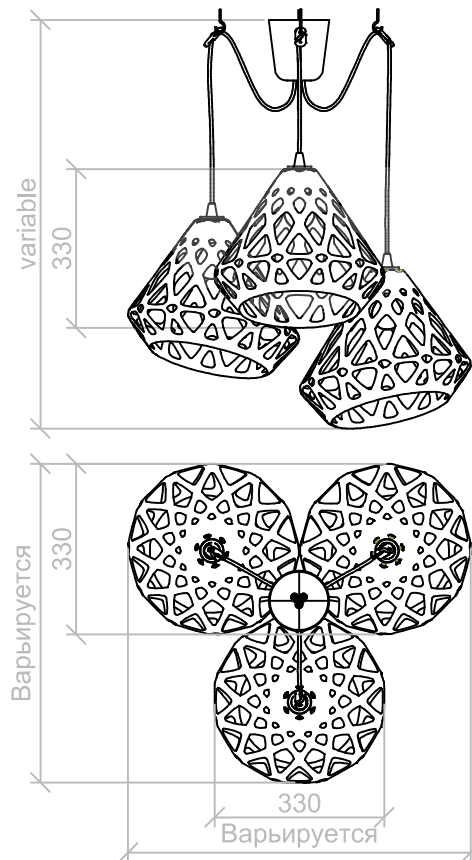

ZANA LIGHT люстра.

Цвет:

Белый, серый, голубой, темносиний, желтый, оранжевый, красный, зеленый, темнозеленый, а так же их комбинации.

Размеры:

Плафон: L, W, H - 33 см.

Габаритные размеры могут варьироваться пользователем.

Комплект:

Плафон - 3 шт., патроны с проводами длиной 1.8 м., потолочные крючки 3 малых и 1 большой, инструкция.