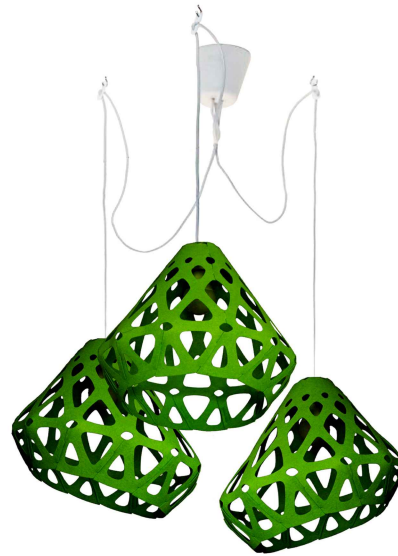

### Размеры:

Плафон: L, W, H - 33 см.

### Комплект:

Плафон, патрон с проводом 1.8 м, потолочный крючок, инструкция.

ZANA LIGHT люстра

ZL wc

ZL gc

ZL dgc

ZANA LIGHT люстра

ZL yc

ZL oc

ZL rc

ZANA LIGHT люстра

ZL Gc

ZL bc

ZL dbc

ZANA LIGHT люстра

ZL wygc

ZL wyoc

ZL wbyc

ZANA LIGHT люстра

ZL wbgc

ZL wgdgc

ZL wdbbc

ZANA LIGHT люстра

ZL wydbc