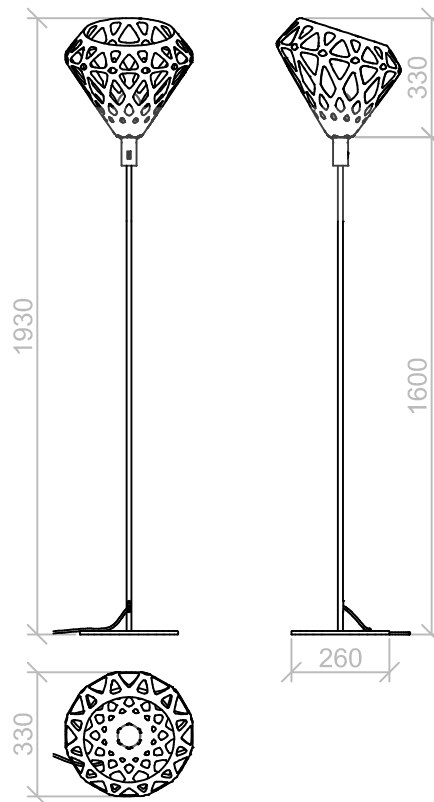

ZANA LIGHT торшер

Цвет:

Белый, серый, голубой, темносиний, желтый, оранжевый, красный, зеленый, темнозеленый

Размеры:

H= 1.6 м, D основания=26 см,

Длина провода: 2.2 м

Плафон: L, W, H - 33 см.

Комплект:

Плафон, основание торшера, инструкция