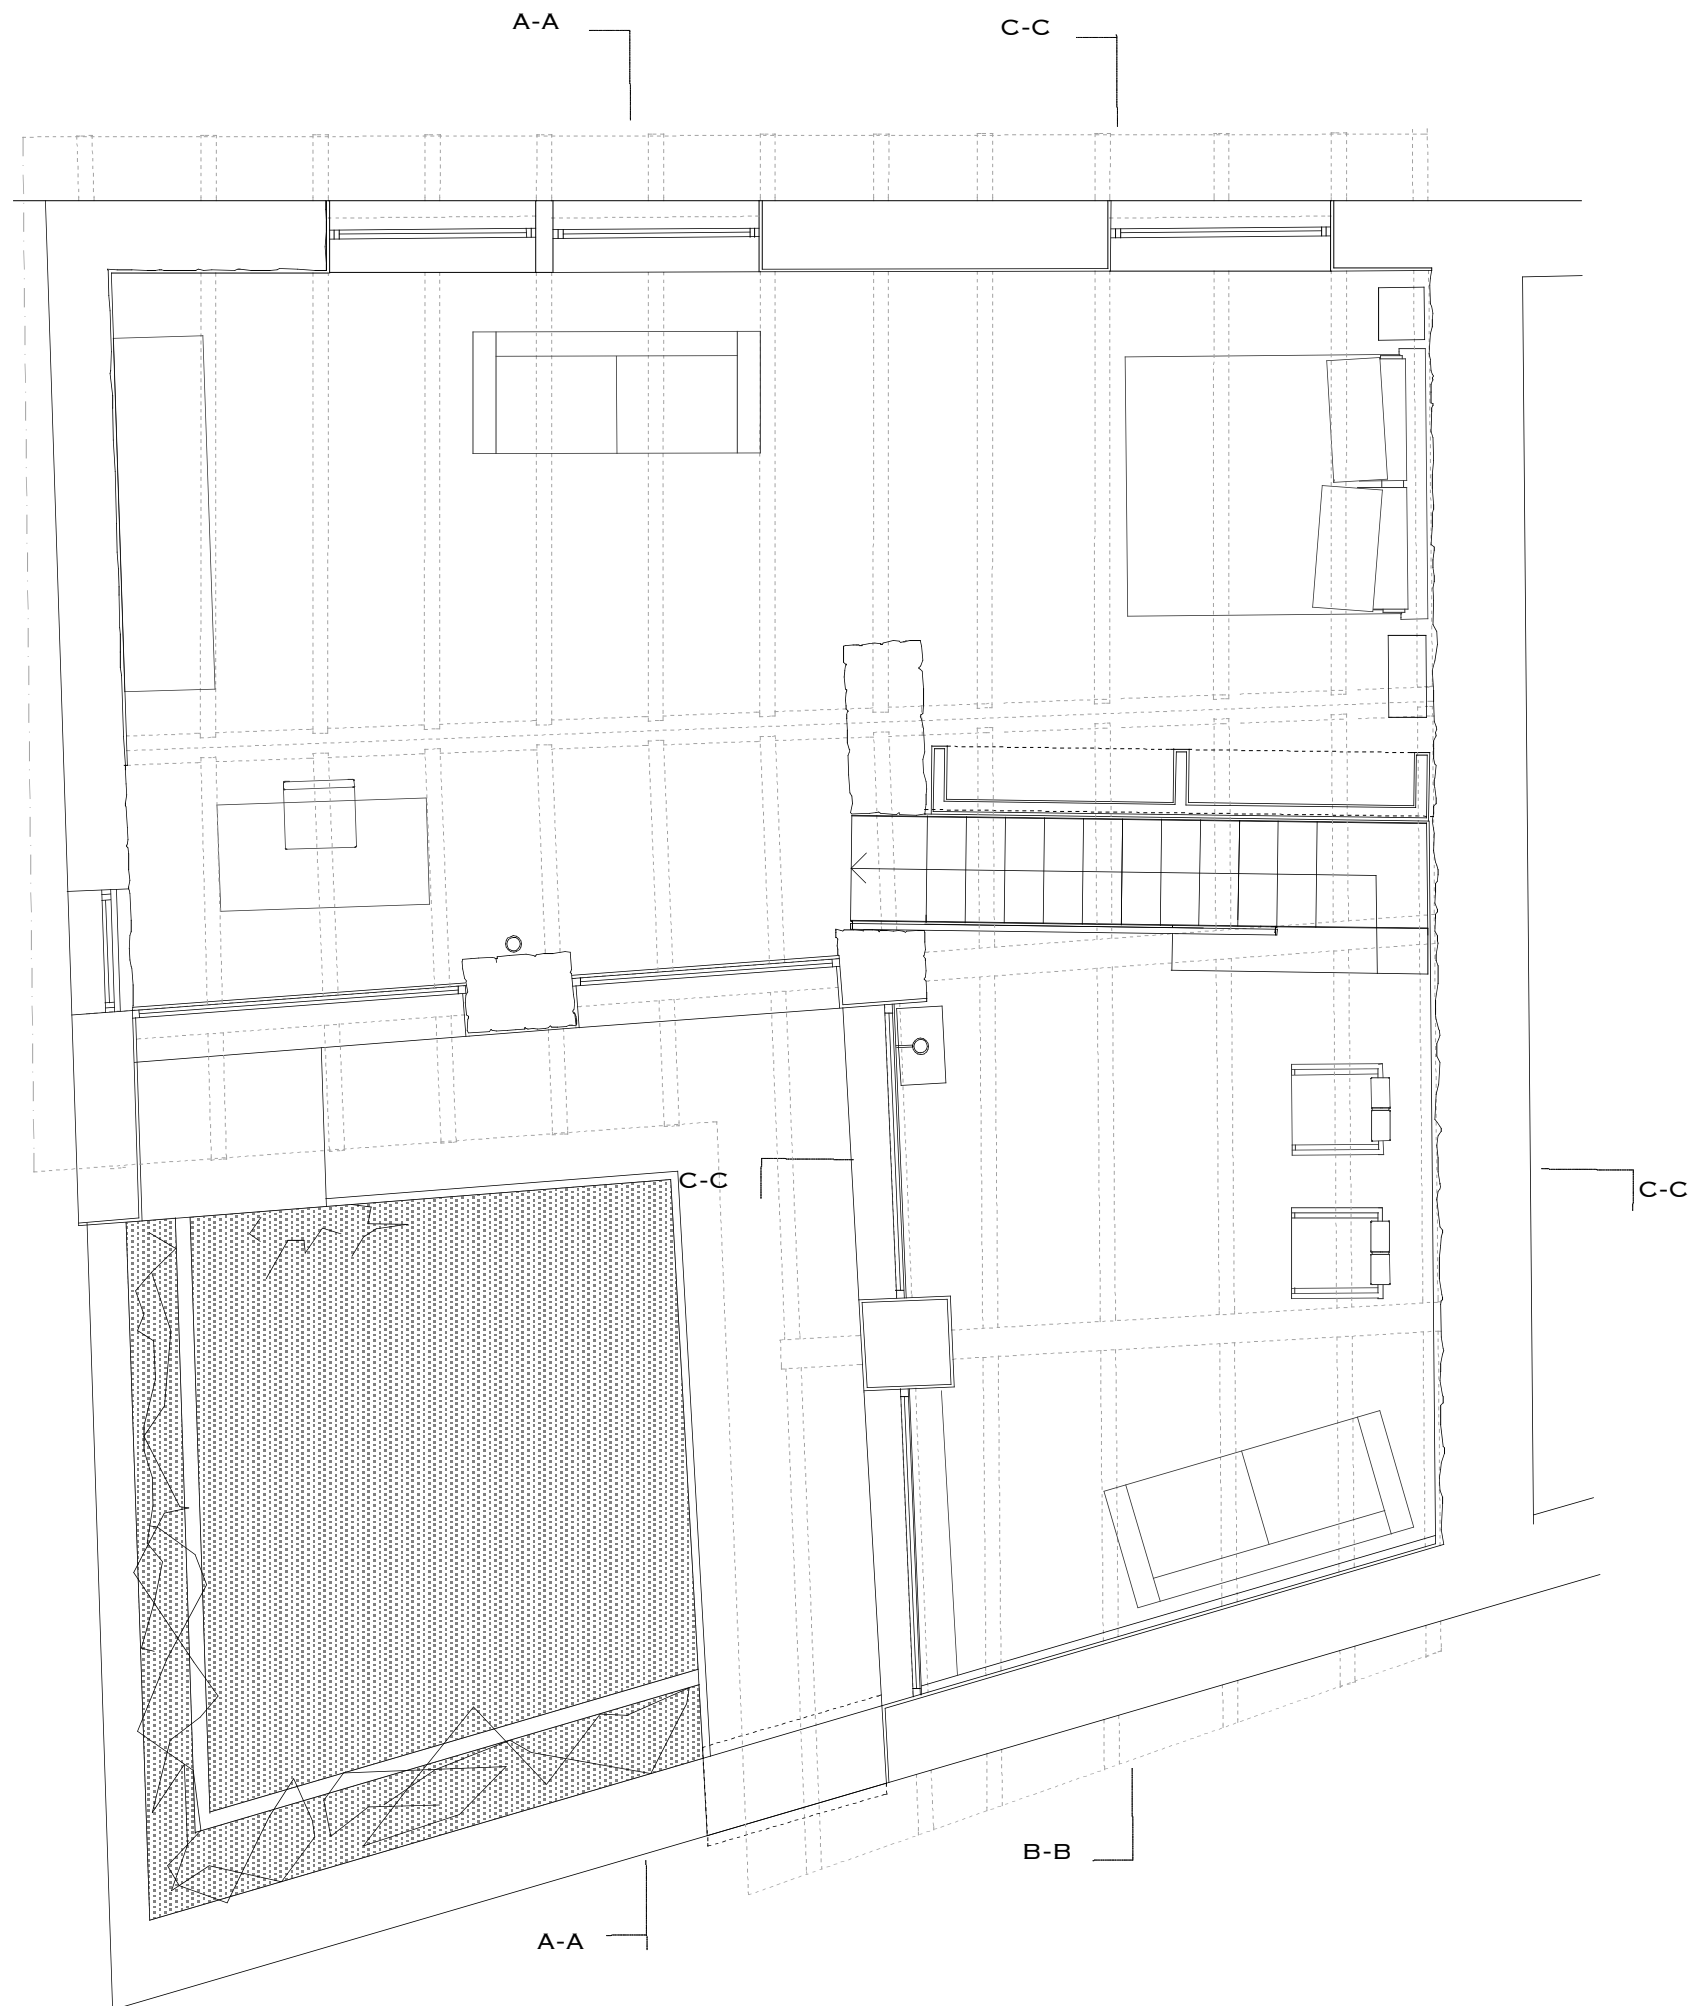

CASA DI MONTAGNA

RISTRUTTURAZIONE DI UN EDIFICIO IN VALSASSINA

PROGETTO:  
ARBAU STUDIO  
(M. BARETTI S. CARONERA)  
E ARCH. GIULIA GALDINI