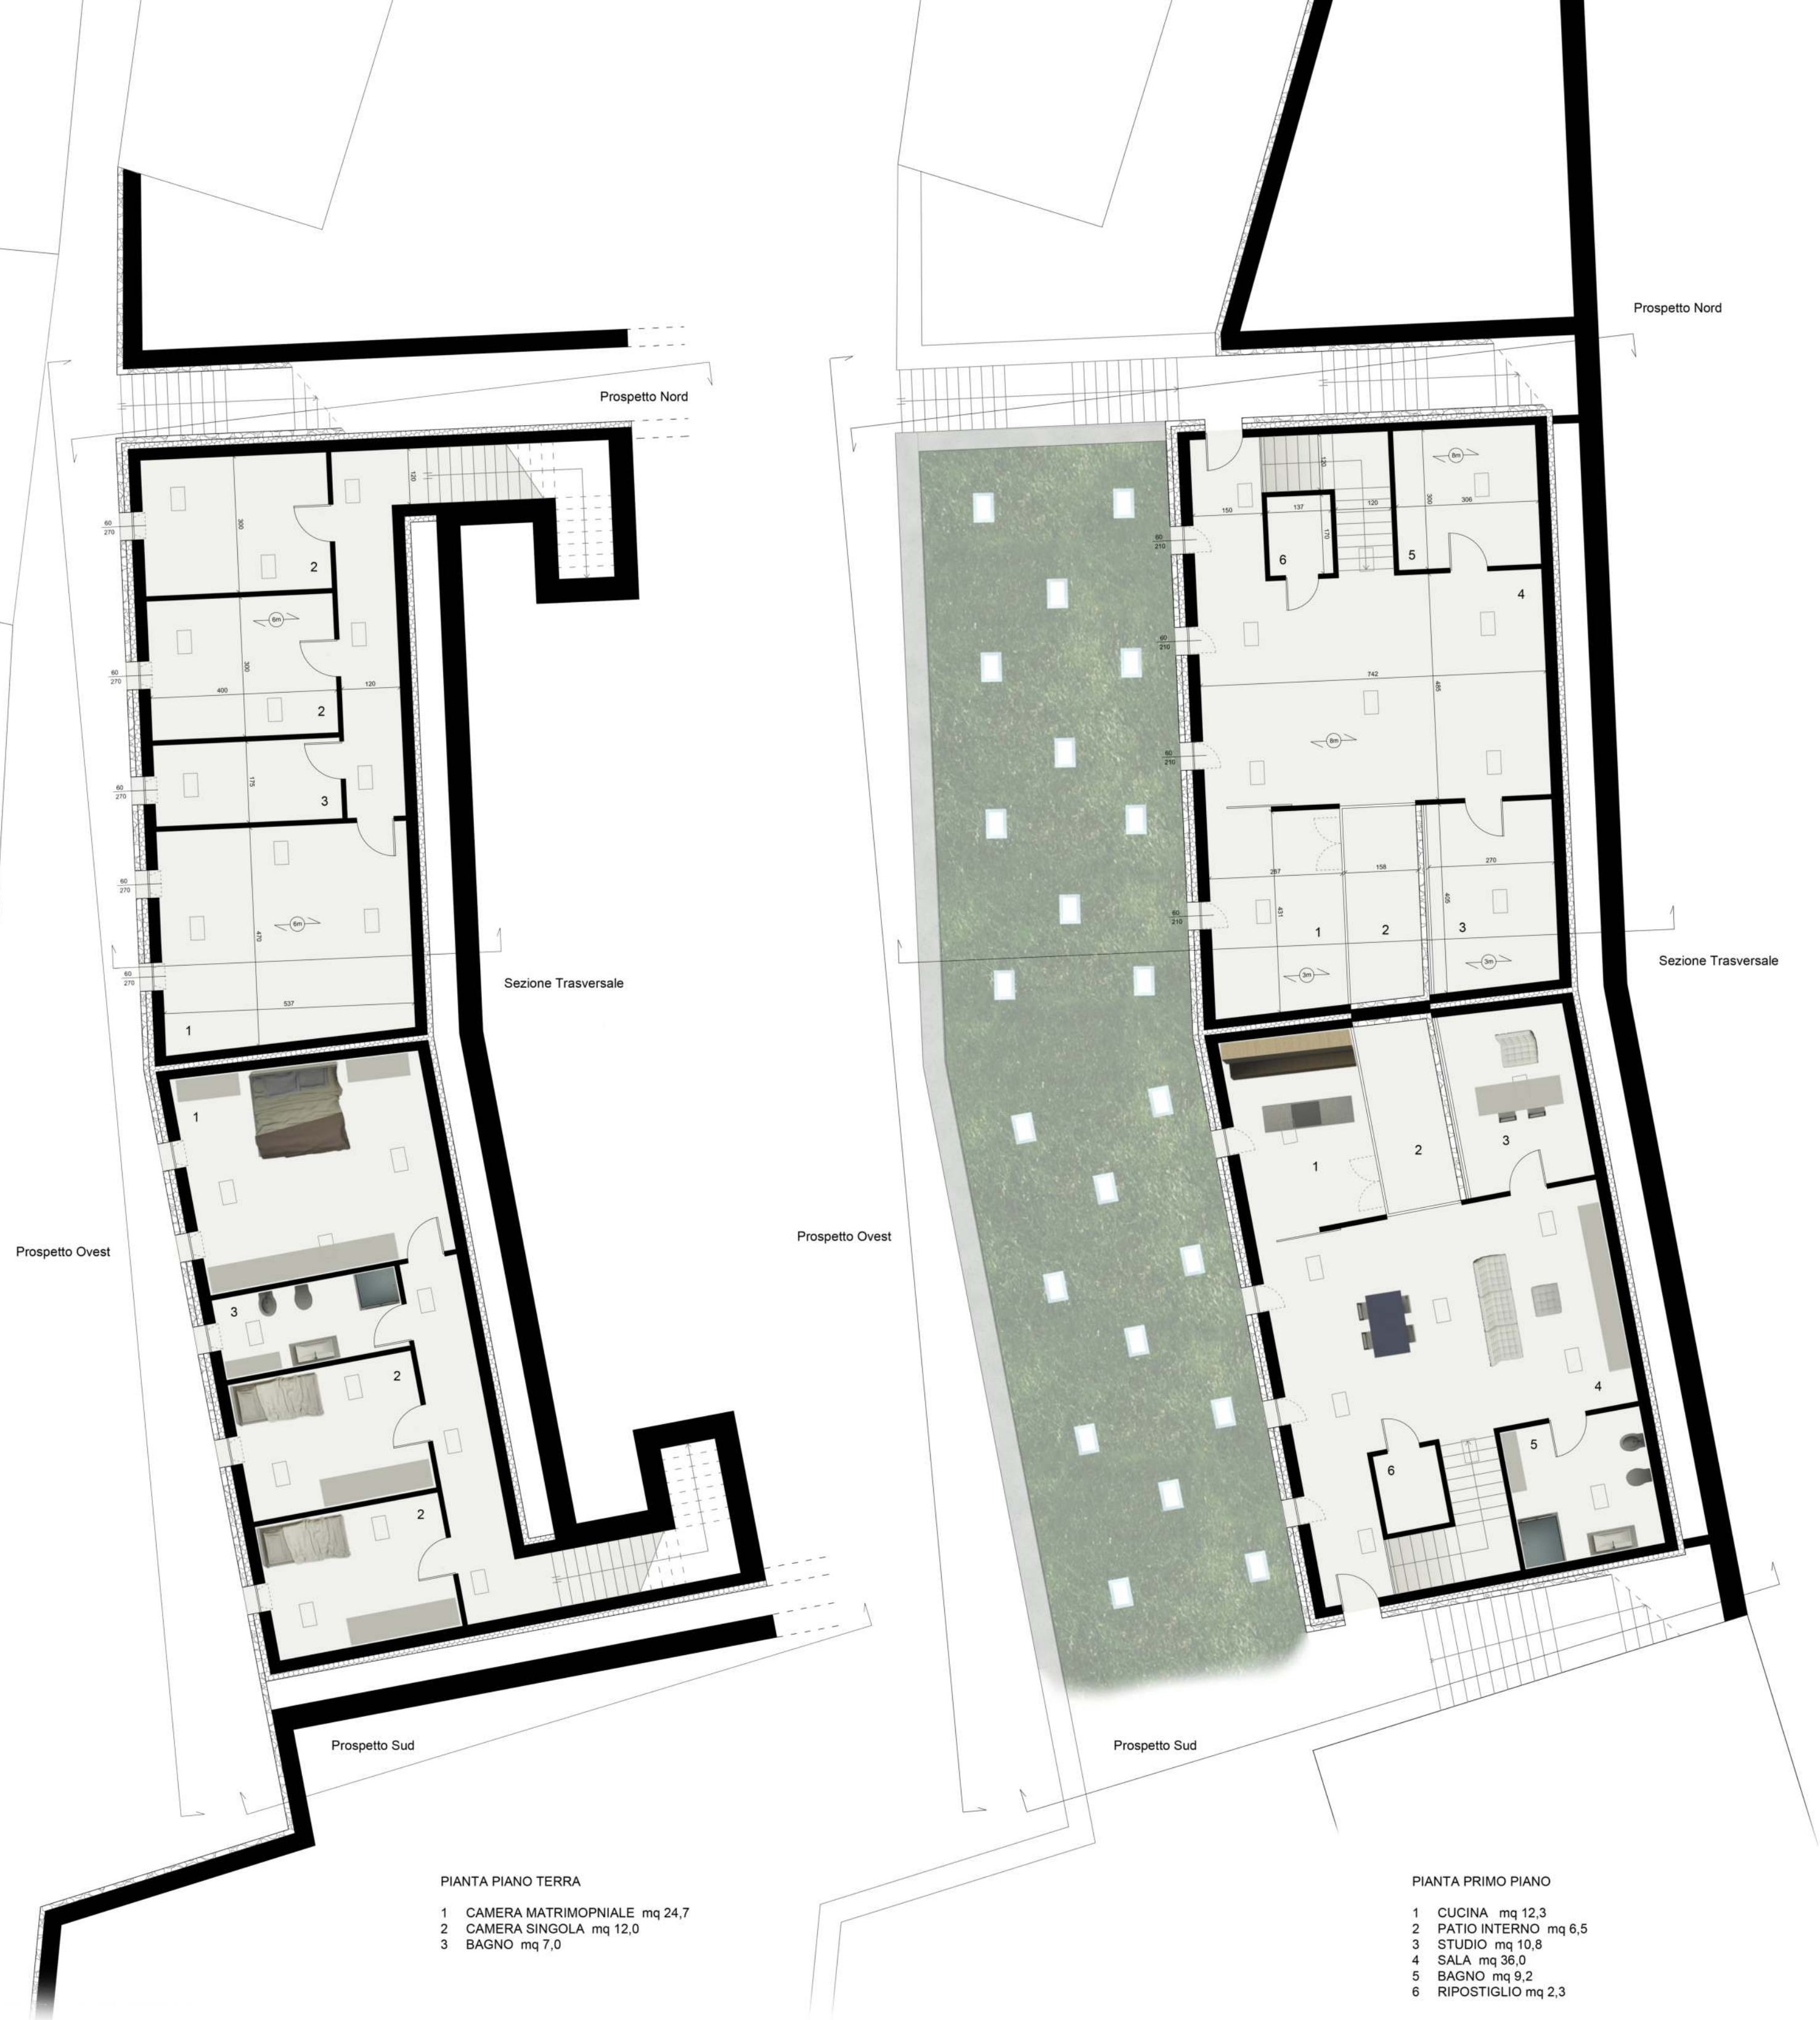

PLANIMETRIA SCALA 1:1000

VISTA AEREA DEL LOTTO

attenzione
al
contesto

mimesi
morfologica
e materia

residenza
ipogea

- PIANTA PIANO TERRA
- 1 CAMERA MATRIMONIALE mq 24,7
 - 2 CAMERA SINGOLA mq 12,0
 - 3 BAGNO mq 7,0

- PIANTA PRIMO PIANO
- 1 CUCINA mq 12,3
 - 2 PATIO INTERNO mq 6,5
 - 3 STUDIO mq 10,8
 - 4 SALA mq 36,0
 - 5 BAGNO mq 9,2
 - 6 RIPOSTIGLIO mq 2,3

PROSPETTO NORD

PROSPETTO OVEST

PROSPETTO SUD