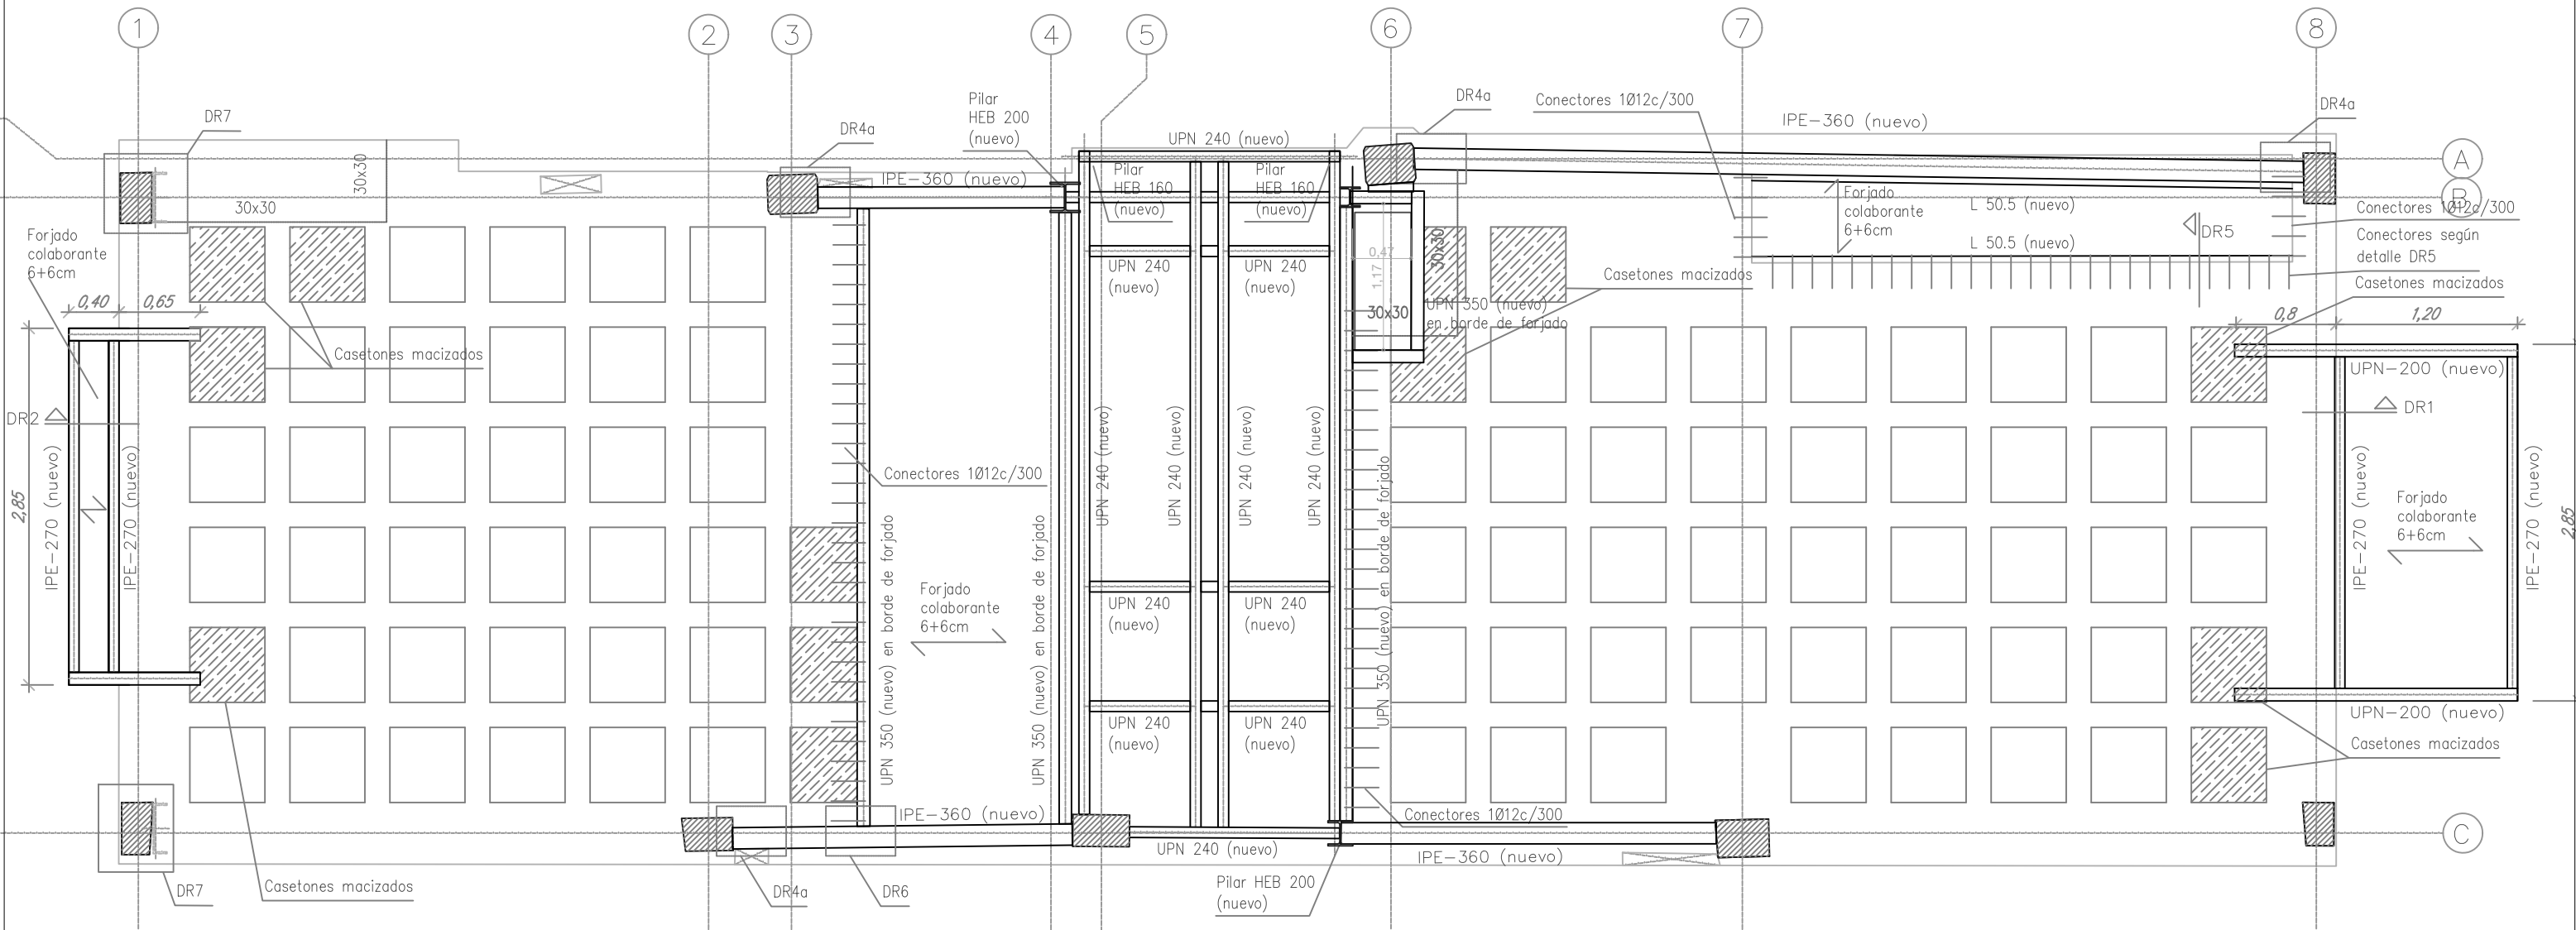

SOLERA PLANTA SÓTANO

TECHO PLANTA SÓTANO

0 1 5 m
Escala 1:50

TECHO PLANTA BAJA

0 1 5 m
Escala 1:50

TECHO PLANTA PRIMERA

0 1 5 m
Escala 1:50

TECHO PLANTA SEGUNDA

0 1 5 m
Escala 1:50

TECHO CASETÓN CUBIERTA