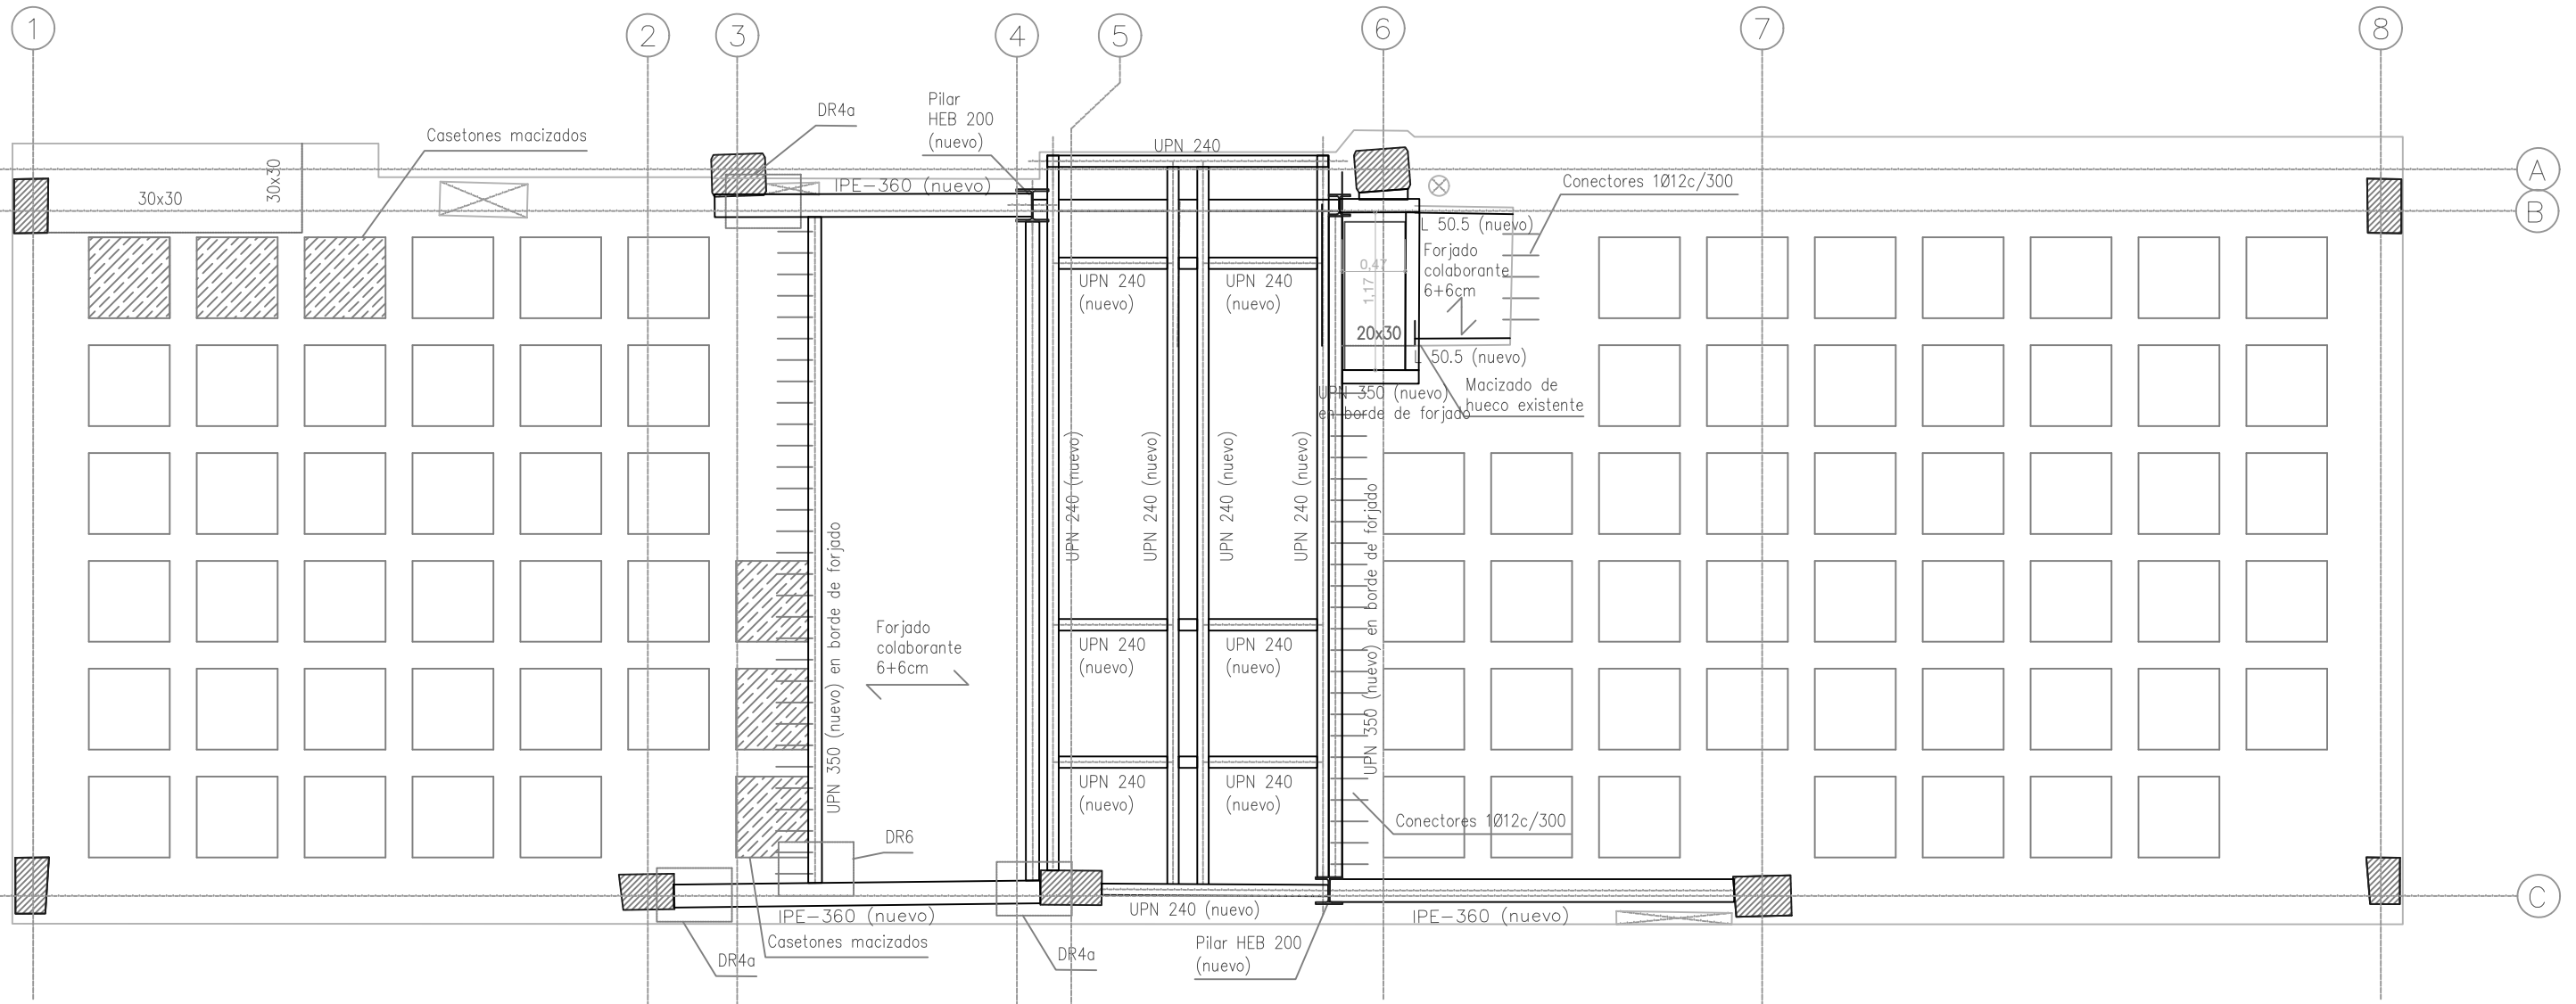

SOLERA PLANTA SÓTANO

TECHO PLANTA SÓTANO

0 1 5 m
Escala 1:50

TECHO PLANTA BAJA

0 1 5 m
Escala 1:50

TECHO PLANTA PRIMERA

0 1 5 m
Escala 1:50

TECHO PLANTA SEGUNDA

0 1 5 m
Escala 1:50

TECHO CASETÓN CUBIERTA