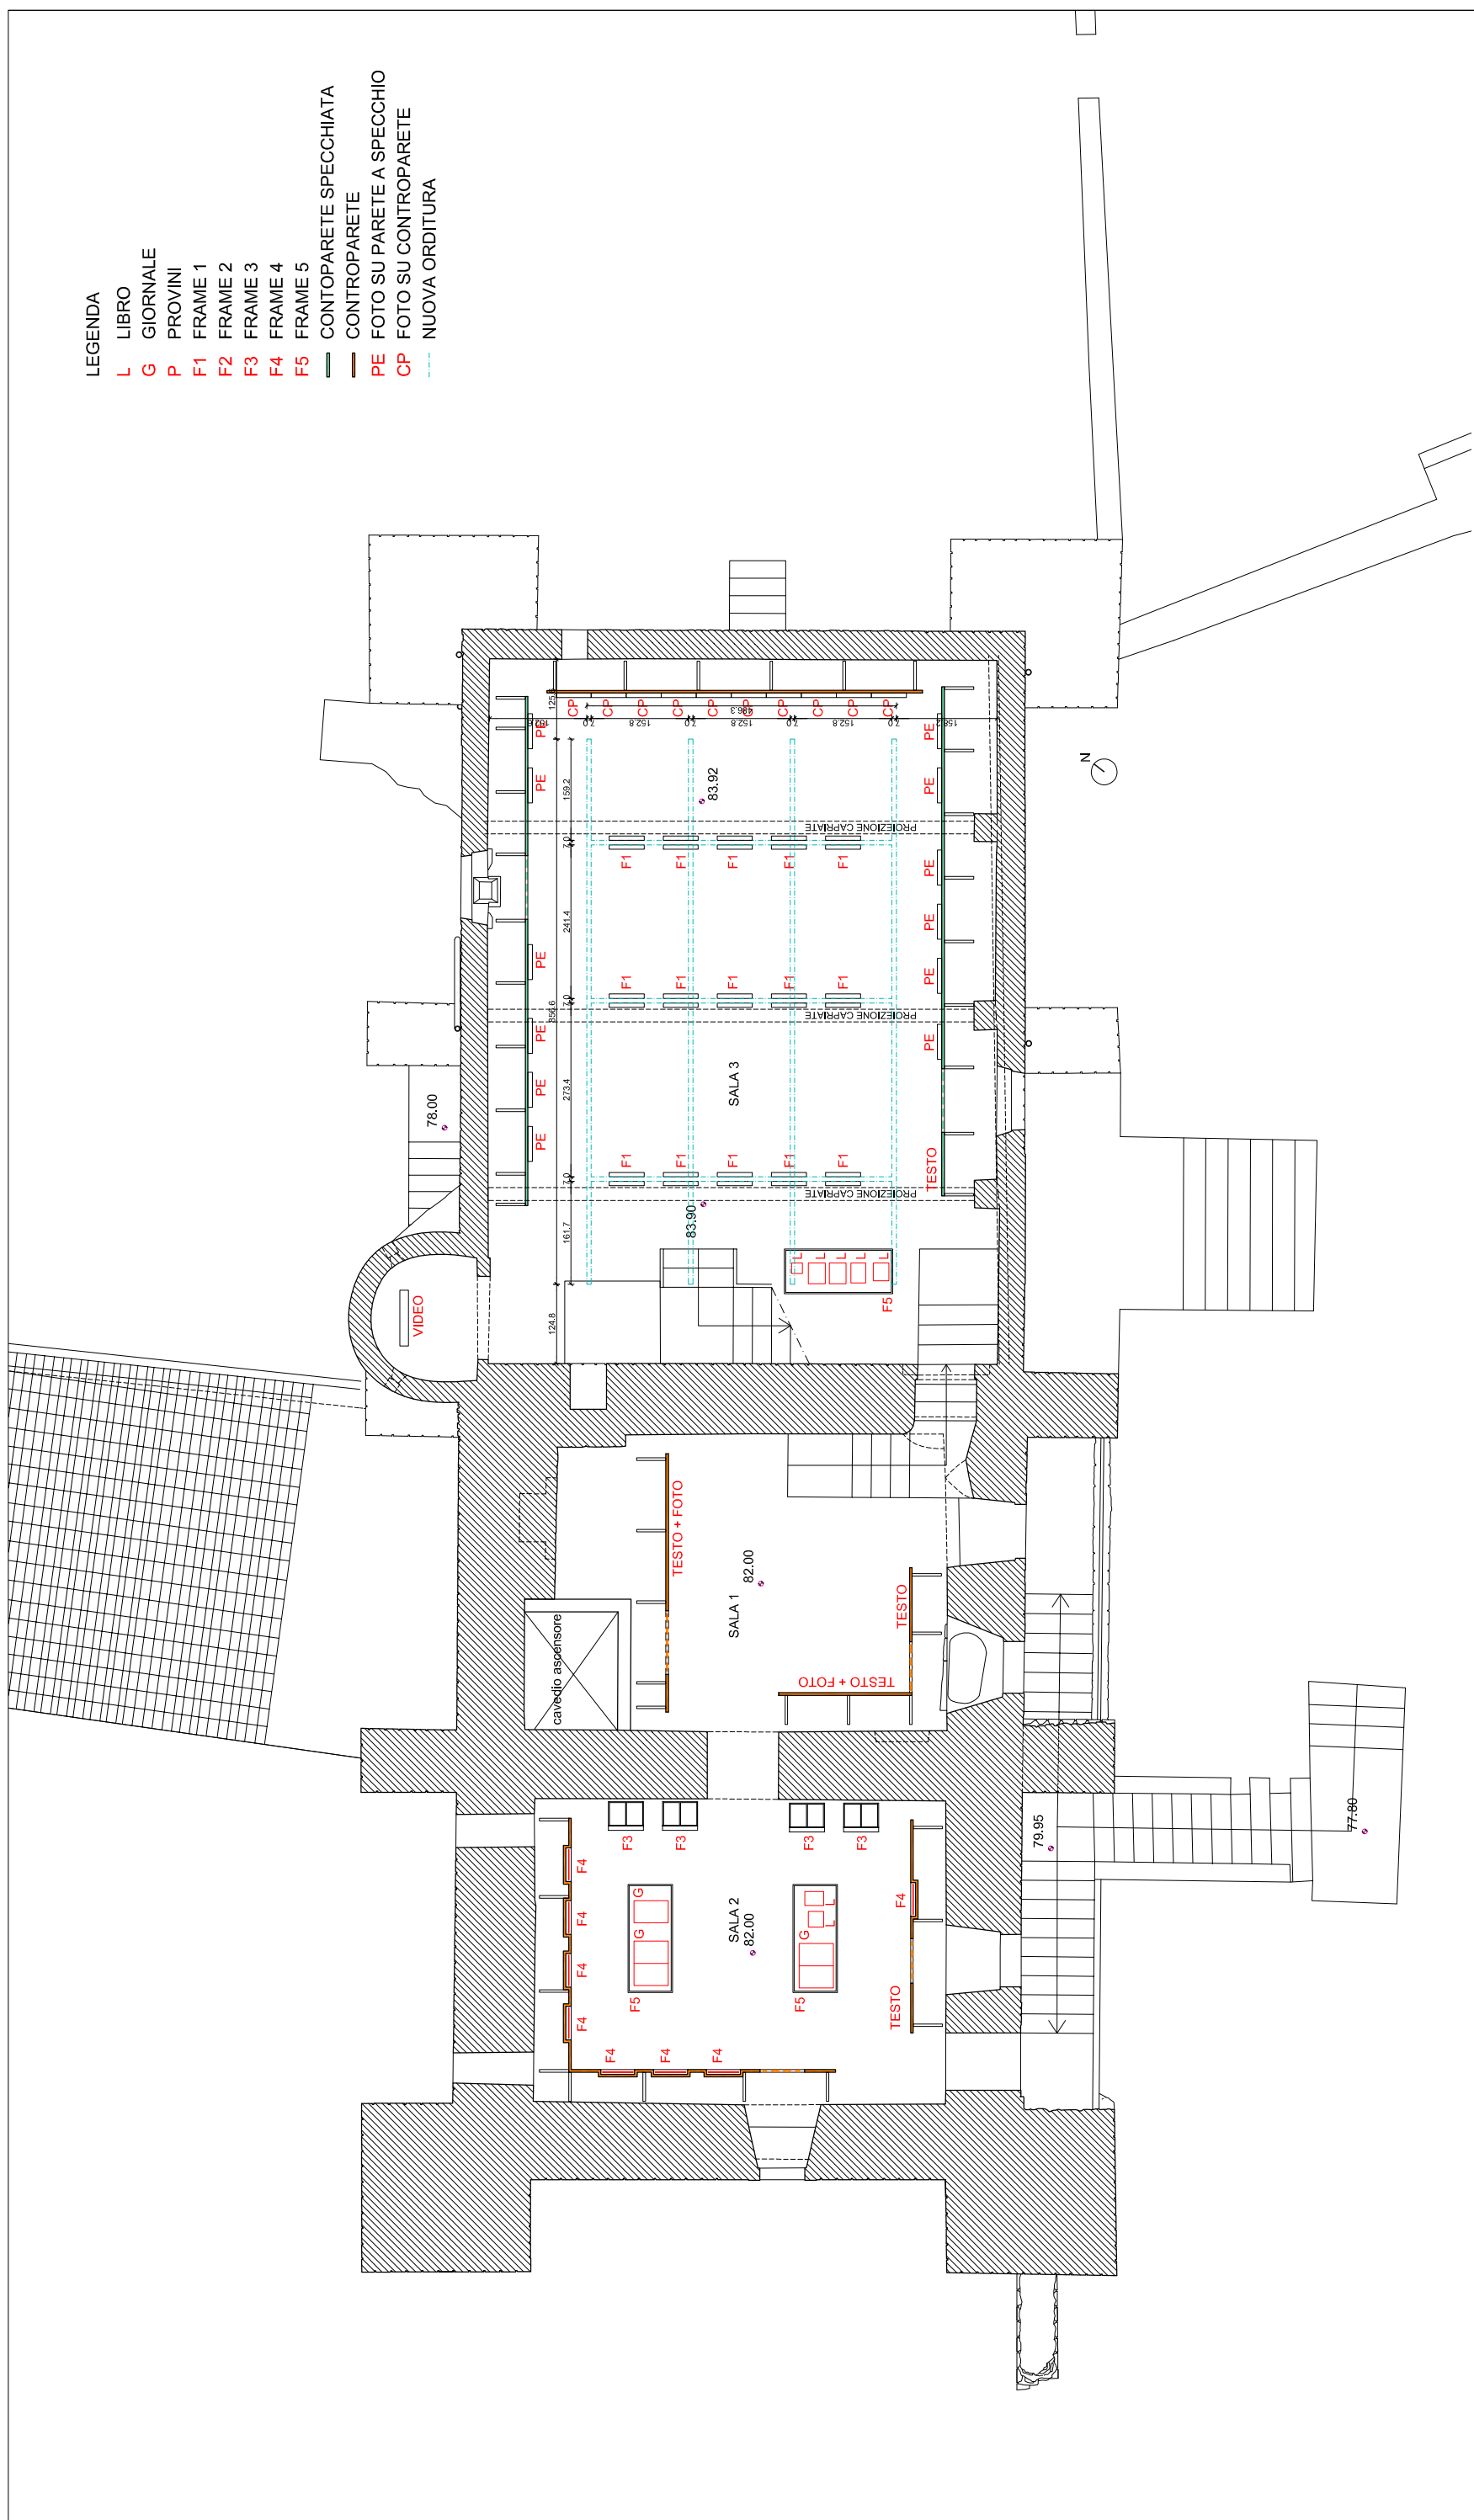

LEGENDA

- L LIBRO
- G GIORNALE
- P PROVINI
- F1 FRAME 1
- F2 FRAME 2
- F3 FRAME 3
- F4 FRAME 4
- F5 FRAME 5
- CONTOPARETE SPECCHIATA
- CONTOPARETE
- PE FOTO SU PARETE A SPECCHIO
- CP FOTO SU CONTOPARETE
- NUOVA ORDITURA

con

Casale di Santa Maria Nova - via Appia Antica  
**GIANNI BERENGO GARDIN**

LAYOUT ESPOSITIVO PRIMO PIANO

fase	Esecutivo
data	data
	09/08/2019
uscita	uscita
	1/100
pagina	pagina
	01