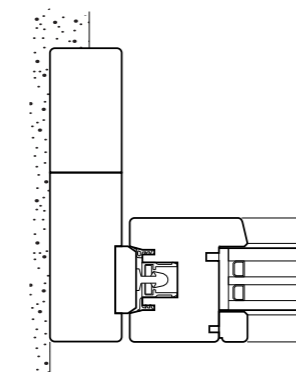

Un sottile profilo in alluminio crea l'alloggiamento per il vetro.

L'ESSENZIALE CURATO NEI DETTAGLI

Solo legno e immagine: la ferramenta scompare nel telaio

La guida di scorrimento è stata incassata nel telaio per nascondere alla vista ogni elemento funzionale.

Design minimale, con un cuore tecnologico

Il sottile traverso del telaio contiene al suo interno il profilo di chiusura superiore: nessuna lavorazione è visibile.

Profilo anta slim

Il telaio dell'anta mobile è stato ridotto a soli 74 mm grazie all'utilizzo di una serratura ad entrata ridotta.

Nodo laterale: essenziale senza confini

Il vetro è incassato nel montante laterale del telaio. Grazie ad un sistema di posa adeguato si fonde nello spessore del muro.

PRESTAZIONI

ISOLAMENTO TERMICO E SICUREZZA