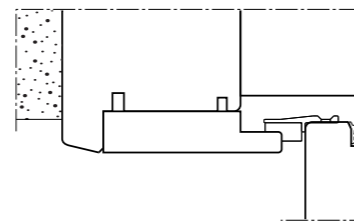

DETTAGLI INNOVATIVI

PER PERFORMANCE ALL'AVANGUARDIA

Profilo di chiusura dell'anta

La resistenza dell'alluminio e l'isolamento della spugna. La scelta dei materiali con cui è realizzato il profilo di chiusura superiore garantisce la tenuta all'aria e l'isolamento acustico.