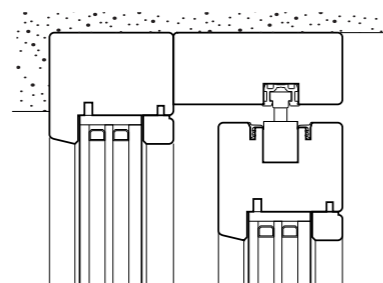

DESIGN

PROFILO (IN)VISIBILE

Spazio al vetro: una stanza senza confini

Il traverso inferiore dell'anta fissa è stato eliminato. Il vetro e l'ambiente esterno diventano il centro dell'esperienza abitativa.

Un sottile profilo in alluminio crea l'alloggiamento per il vetro.

L'ESSENZIALE CURATO NEI DETTAGLI

Solo legno e immagine: la ferramenta scompare nel telaio

La guida di scorrimento è stata incassata nel telaio per nascondere alla vista ogni elemento funzionale.

Design minimale, con un cuore tecnologico

Il sottile traverso del telaio contiene al suo interno il profilo di chiusura superiore: nessuna lavorazione è visibile.

Profilo anta slim

Il telaio dell'anta mobile è stato ridotto a soli 74 mm grazie all'utilizzo di una serratura ad entrata ridotta.