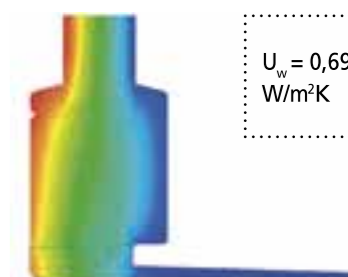

Un sistema progettato per prestazioni senza limiti

Uno spessore massimo di 25 mm annullato da una posa complanare al pavimento.

La soglia Climatech offre il minimo impatto visivo e garantisce incredibili prestazioni termiche grazie all'innovativo materiale composito rinforzato con fibra di vetro.

Imago è una barriera contro aria, acqua e vento grazie ad una gamma di accessori testati in ogni condizione.