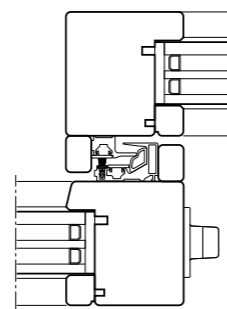

Nodo centrale Uni-V

Le ampie tolleranze di lavorazione permesse dal nodo Uni-V garantiscono le prestazioni dichiarate anche a fronte delle naturali deformazioni del legno. Il rivoluzionario nodo centrale elimina qualsiasi punto di contatto tra anta e telaio. Il movimento di apertura risulta fluido e silenzioso.