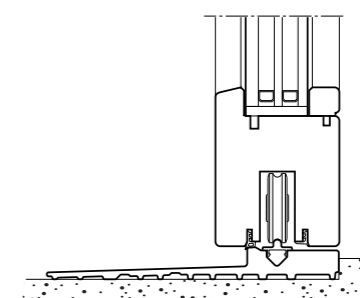

Un sistema progettato per prestazioni senza limiti

Uno spessore massimo di 25 mm annullato da una posa complanare al pavimento.

La soglia Climatech offre il minimo impatto visivo e garantisce incredibili prestazioni termiche grazie all'innovativo materiale composito rinforzato con fibra di vetro.

Imago è una barriera contro aria, acqua e vento grazie ad una gamma di accessori testati in ogni condizione.