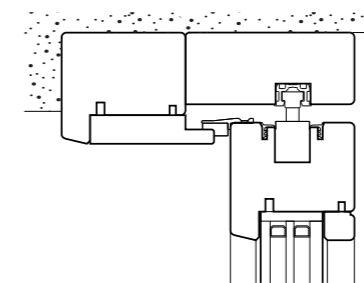

DESIGN

PROFILO (IN)VISIBILE

Spazio al vetro: una stanza senza confini

Il traverso inferiore dell'anta fissa è stato eliminato. Il vetro e l'ambiente esterno diventano il centro dell'esperienza abitativa.

Un sottile profilo in alluminio crea l'alloggiamento per il vetro.

L'ESSENZIALE CURATO NEI DETTAGLI

Solo legno e immagine: la ferramenta scompare nel telaio

La guida di scorrimento è stata incassata nel telaio per nascondere alla vista ogni elemento funzionale.

Design minimale, con un cuore tecnologico

Il sottile traverso del telaio contiene al suo interno il profilo di chiusura superiore: nessuna lavorazione è visibile.

Profilo anta slim

Il telaio dell'anta mobile è stato ridotto a soli 74 mm grazie all'utilizzo di una serratura ad entrata ridotta.

Nodo laterale: essenziale senza confini

Il vetro è incassato nel montante laterale del telaio. Grazie ad un sistema di posa adeguato si fonde nello spessore del muro.

PRESTAZIONI

ISOLAMENTO TERMICO E SICUREZZA