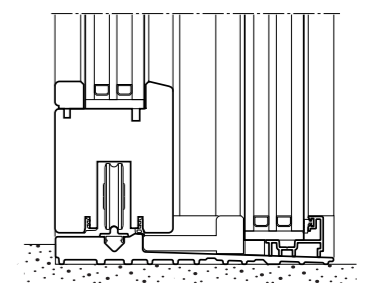

DESIGN

PROFILO (IN)VISIBILE

Spazio al vetro: una stanza senza confini

Il traverso inferiore dell'anta fissa è stato eliminato. Il vetro e l'ambiente esterno diventano il centro dell'esperienza abitativa.

Un sottile profilo in alluminio crea l'alloggiamento per il vetro.

L'ESSENZIALE CURATO NEI DETTAGLI

Solo legno e immagine: la ferramenta scompare nel telaio

La guida di scorrimento è stata incassata nel telaio per nascondere alla vista ogni elemento funzionale.

Design minimale, con un cuore tecnologico

Il sottile traverso del telaio contiene al suo interno il profilo di chiusura superiore: nessuna lavorazione è visibile.

Profilo anta slim

Il telaio dell'anta mobile è stato ridotto a soli 74 mm grazie all'utilizzo di una serratura ad entrata ridotta.