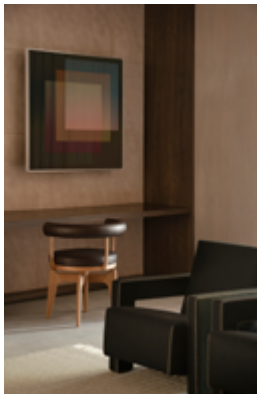

- Butaca Utrecht de Cassina
- Silla Indochine de Cassina

- Banco Anton de Molteni&C
- Mesa auxiliar When de Molteni&C
- Lámpara de mesa Roy de Viabizzuno
- Lámpara de mesa Copycat de Flos
- Cama Ribbon de Molteni&C

- Butaca Sabi de Paola Lenti
- Mesa de centro Mex de Cassina