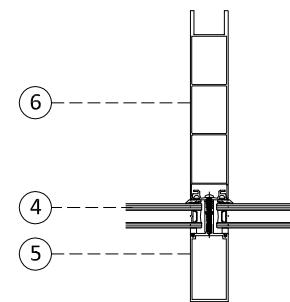

DETAIL CAPOT PROFILE 2500mm

DETAIL FACADE MEDIATHEQUE

- 1 - tôle acier de couronnement (50/10), finition A
- 2 - tôle filante (50/10), finition A
- 3 - capot aluminium (25mm), finition A
- 4 - vitrage Polyglasse (Stadip 44.2 + planitherm one)
- 5 - montant (90x50mm), finition B
- 6 - capot profilé aluminium (2500mm), finition A
- 7 - poutre béton (existant)
- 8 - ossature métallique (existant)
- 9 - faux plafond, finition B
- 10 - cornière de contreventement (40/10), finition B
- 11 - capot aluminium (25mm), finition A
- 12 - traverse (50x50mm), finition B
- 13 - tôle d'habillage intérieure (10/10), finition B
- 14 - tôle filante acier (50/10), finition A
- 15 - socle béton linéaire
- 16 - béton désactivé
- 17 - profil fond de forme, sable