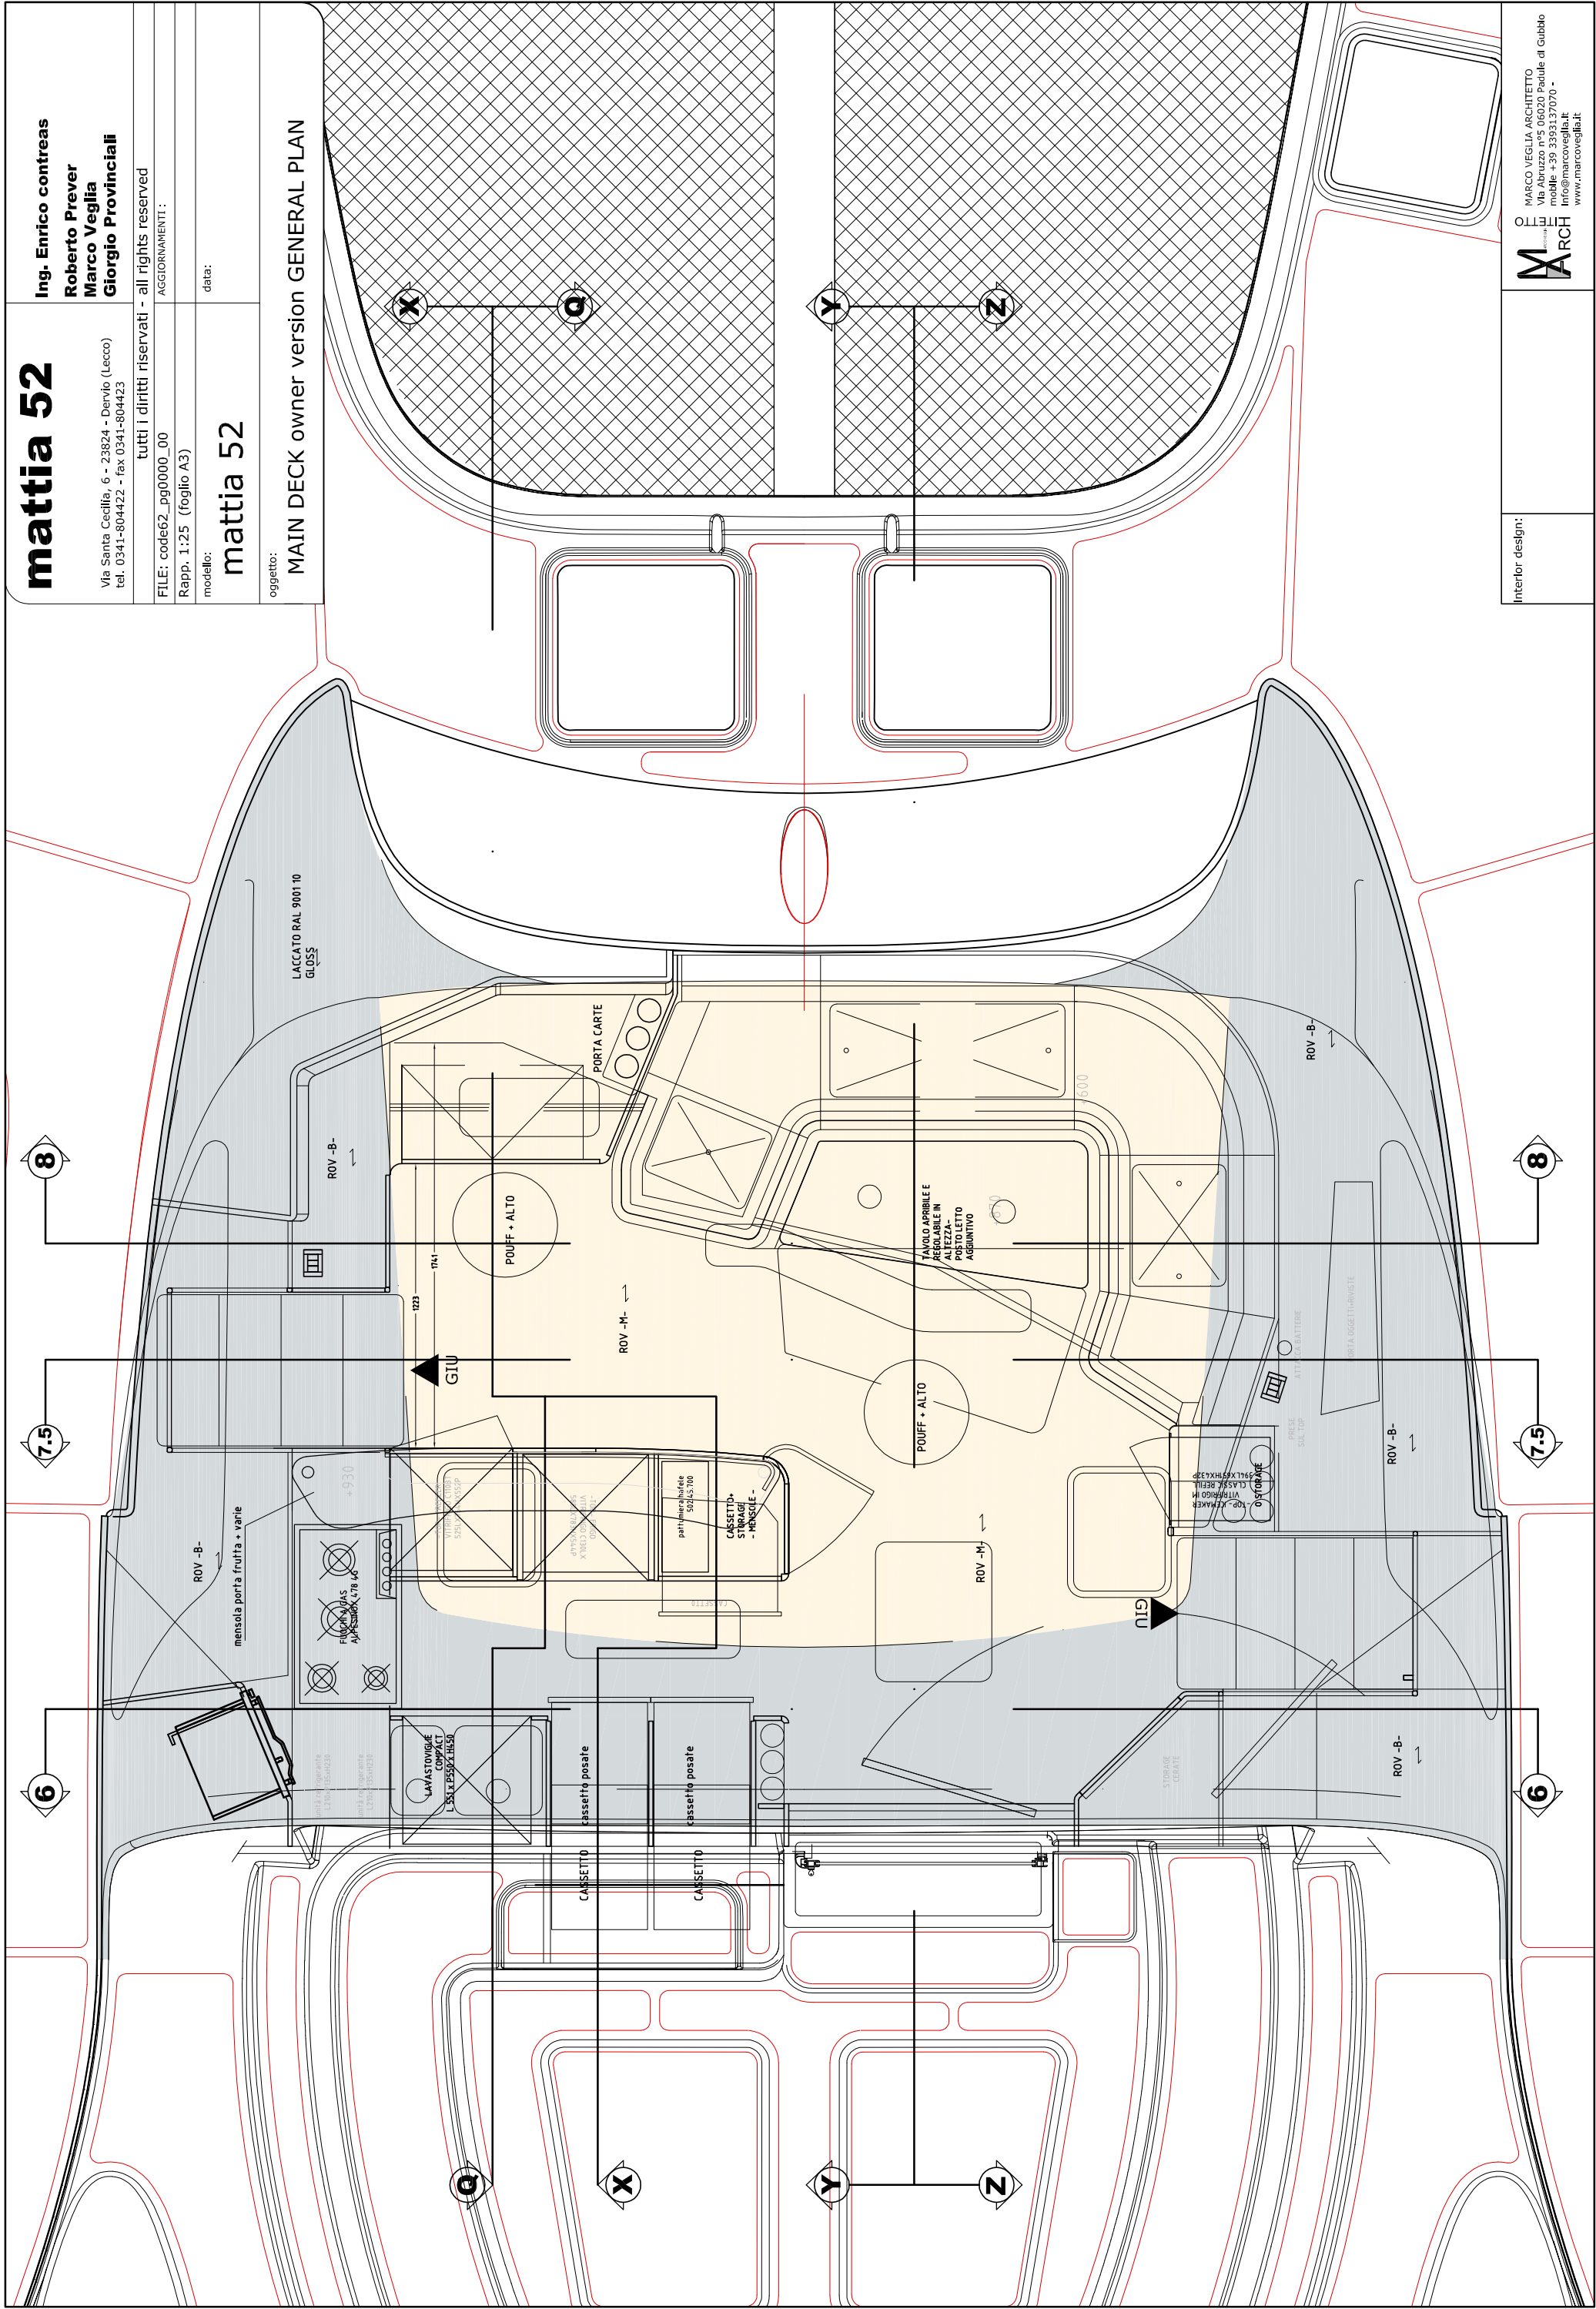

mattia 52

Ing. Enrico contreas
Roberto Prever
Marco Veglia
Giorgio Provinciali

Via Santa Cecilia, 6 - 23824 - Dervio (Lecco)
tel. 0341-804422 - fax 0341-804423

tutti i diritti riservati - all rights reserved

FILE: code62_pg0000_00

Rapp. 1:25 (foglio A3)

modello: **mattia 52**

oggetto:

MAIN DECK owner version GENERAL PLAN

Interior design:

MARCO VEGLIA ARCHITETTO
Via Abruzzo n°5 06020 Padule di Gubbio
mobile +39 3393137070 -
info@marcoveglia.it
www.marcoveglia.it