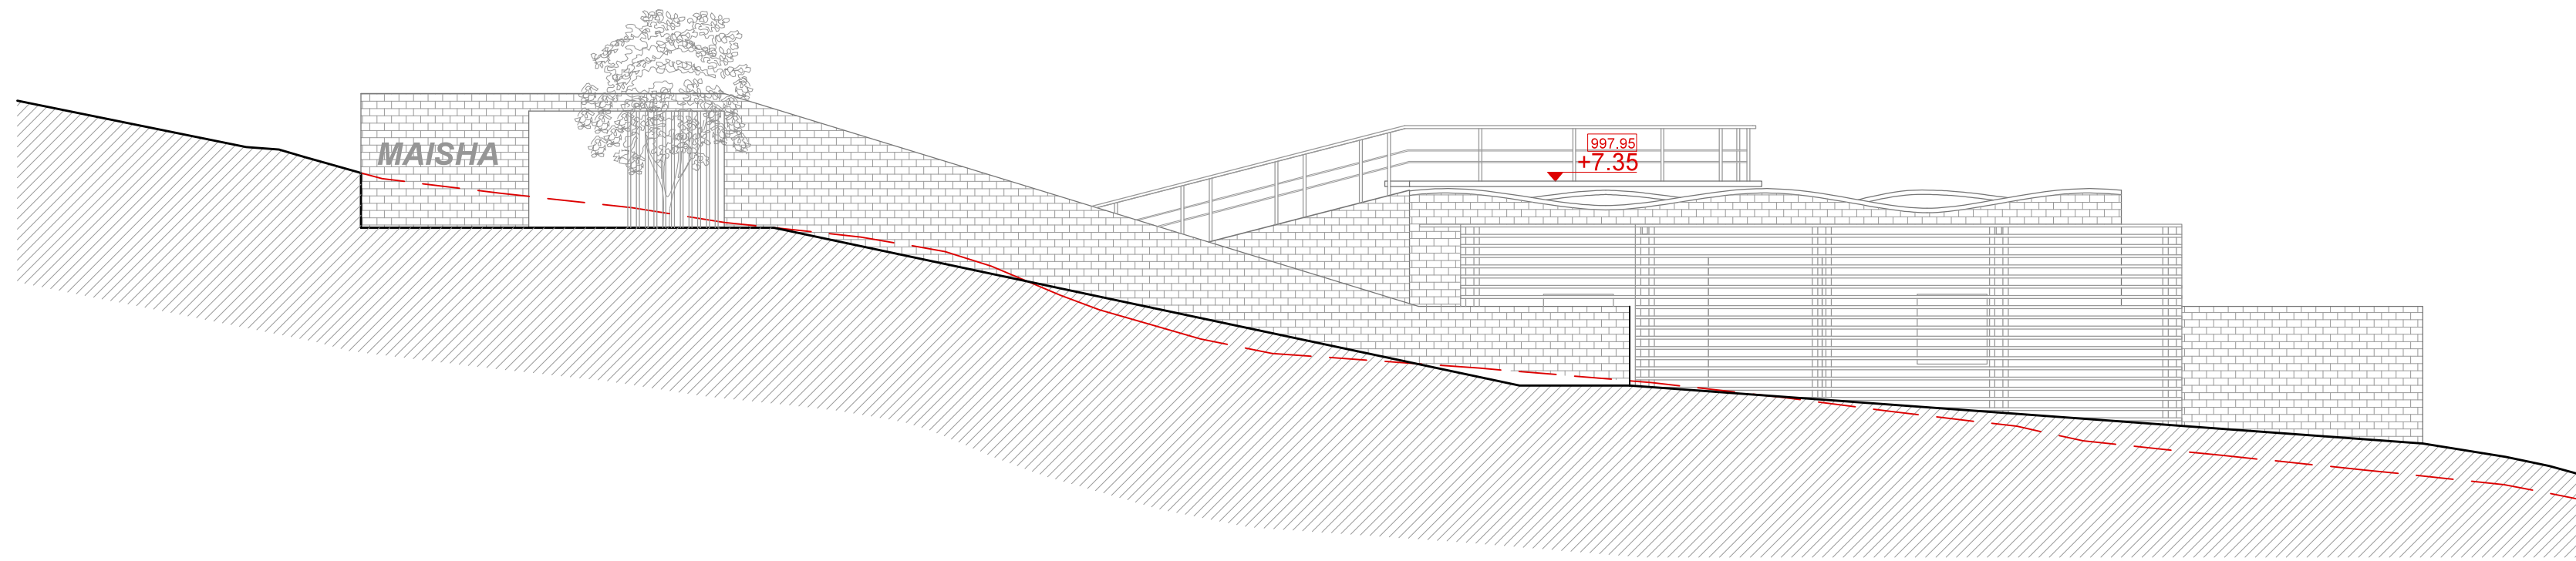

MAISHA KINO GARDEN - KAMPALA

MKG

Elevation W
Scale 1:100

Elevation N
Scale 1:100

Elevation S
Scale 1:100

Municipality
KAMPALA
Country
UGANDA

MAISHA FILM LAB
P.O. Box 72156
Kampala
Uganda

27, Buziga Hill Road - Buziga
Kampala
Uganda