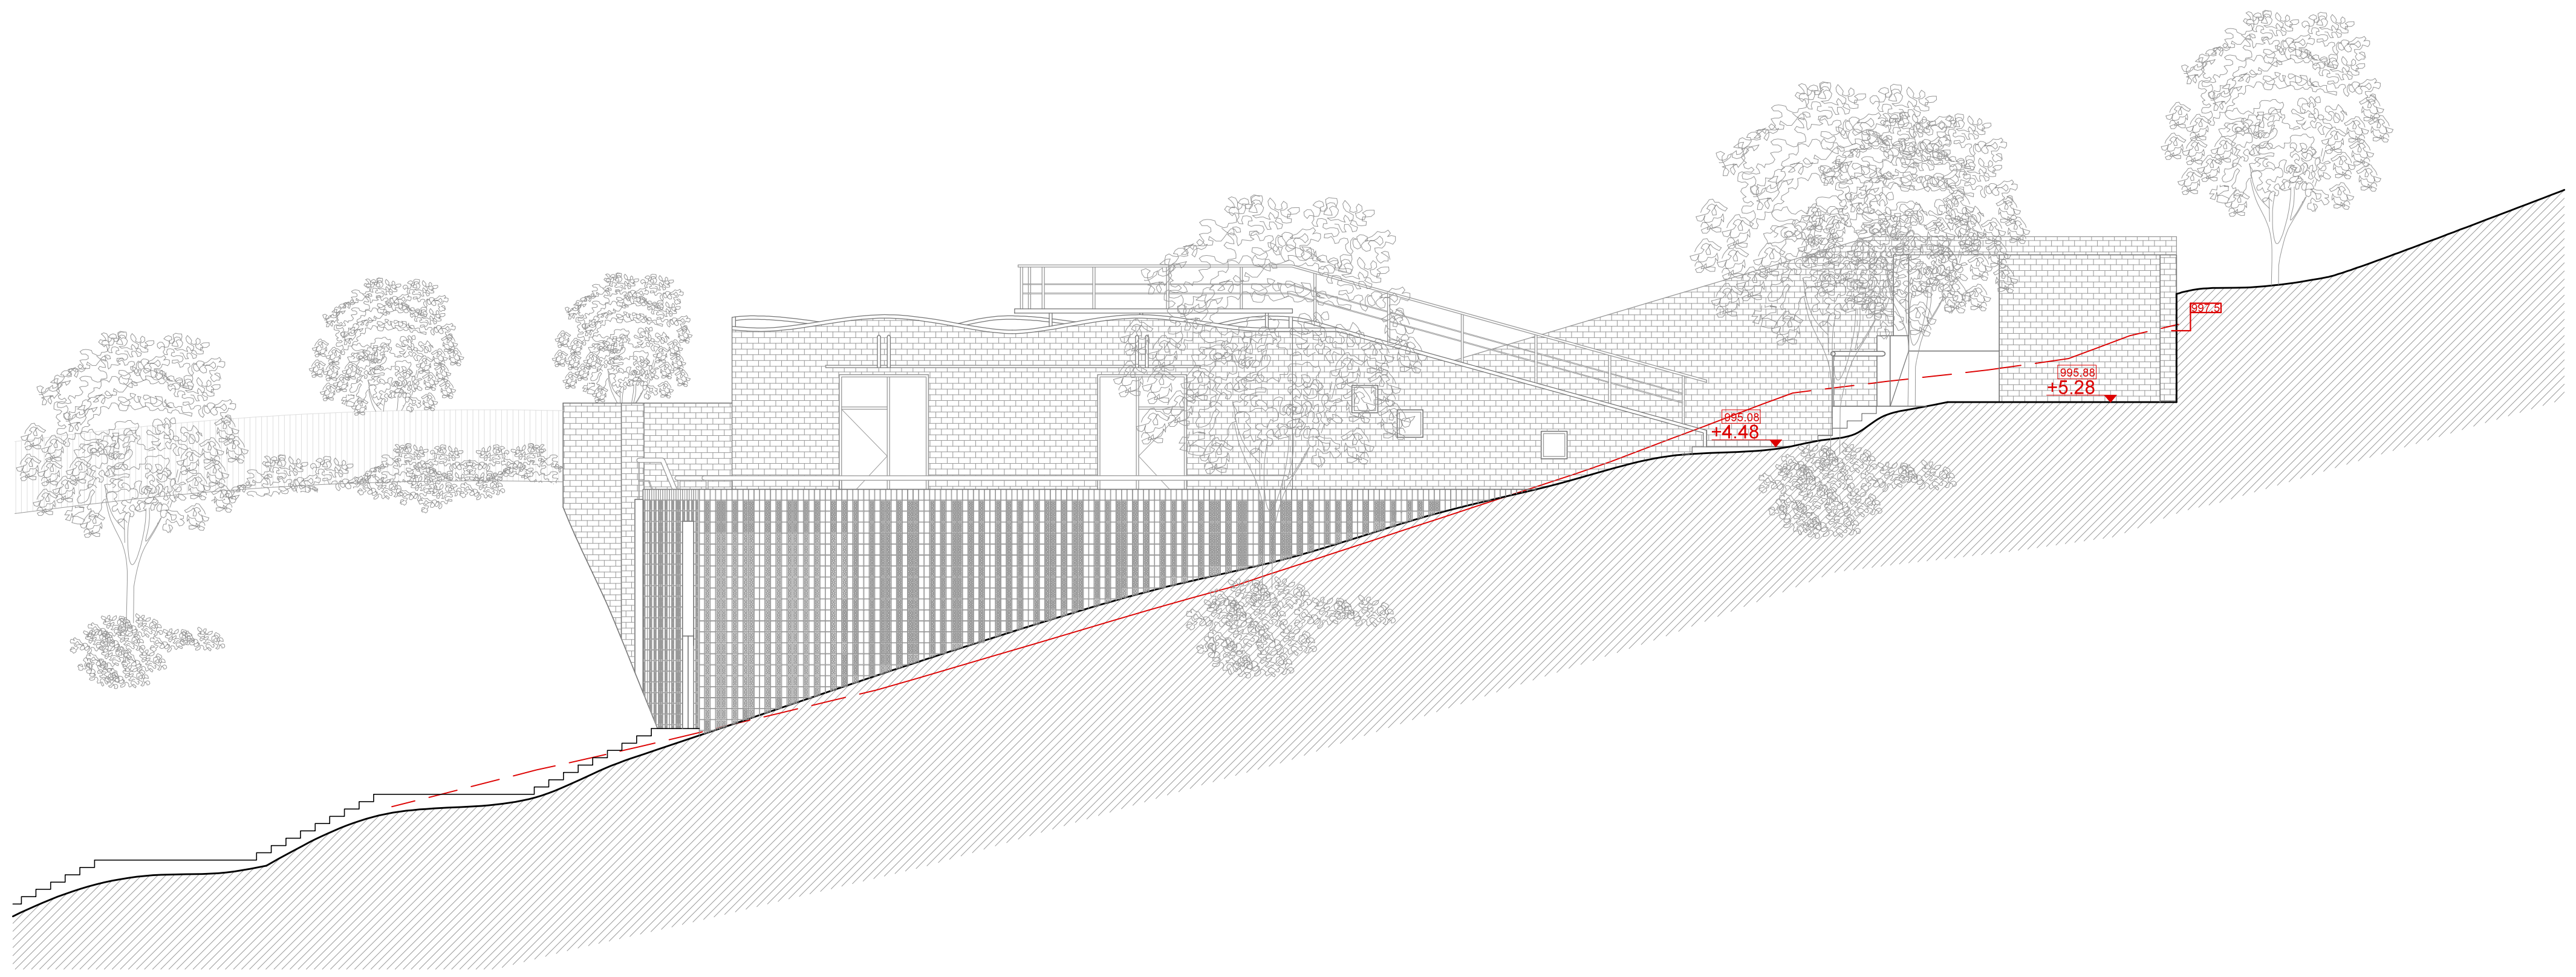

MAISHA KINO GARDEN - KAMPALA

MKG

Elevation W
Scale 1:100

Elevation N
Scale 1:100

Elevation S
Scale 1:100

Municipality
KAMPALA
Country
UGANDA

MAISHA FILM LAB
P.O. Box 72156
Kampala
Uganda

27, Buziga Hill Road - Buziga
Kampala
Uganda

STUDIO TAMASSOCIATI
architect raul pantaleo

studio **tamassociati**
2731 DORSODURO - 30123 VENEZIA TEL./FAX 041. 522 89 74
www.tamassociati.org

update 20.03.2014

ELEVATIONS

05