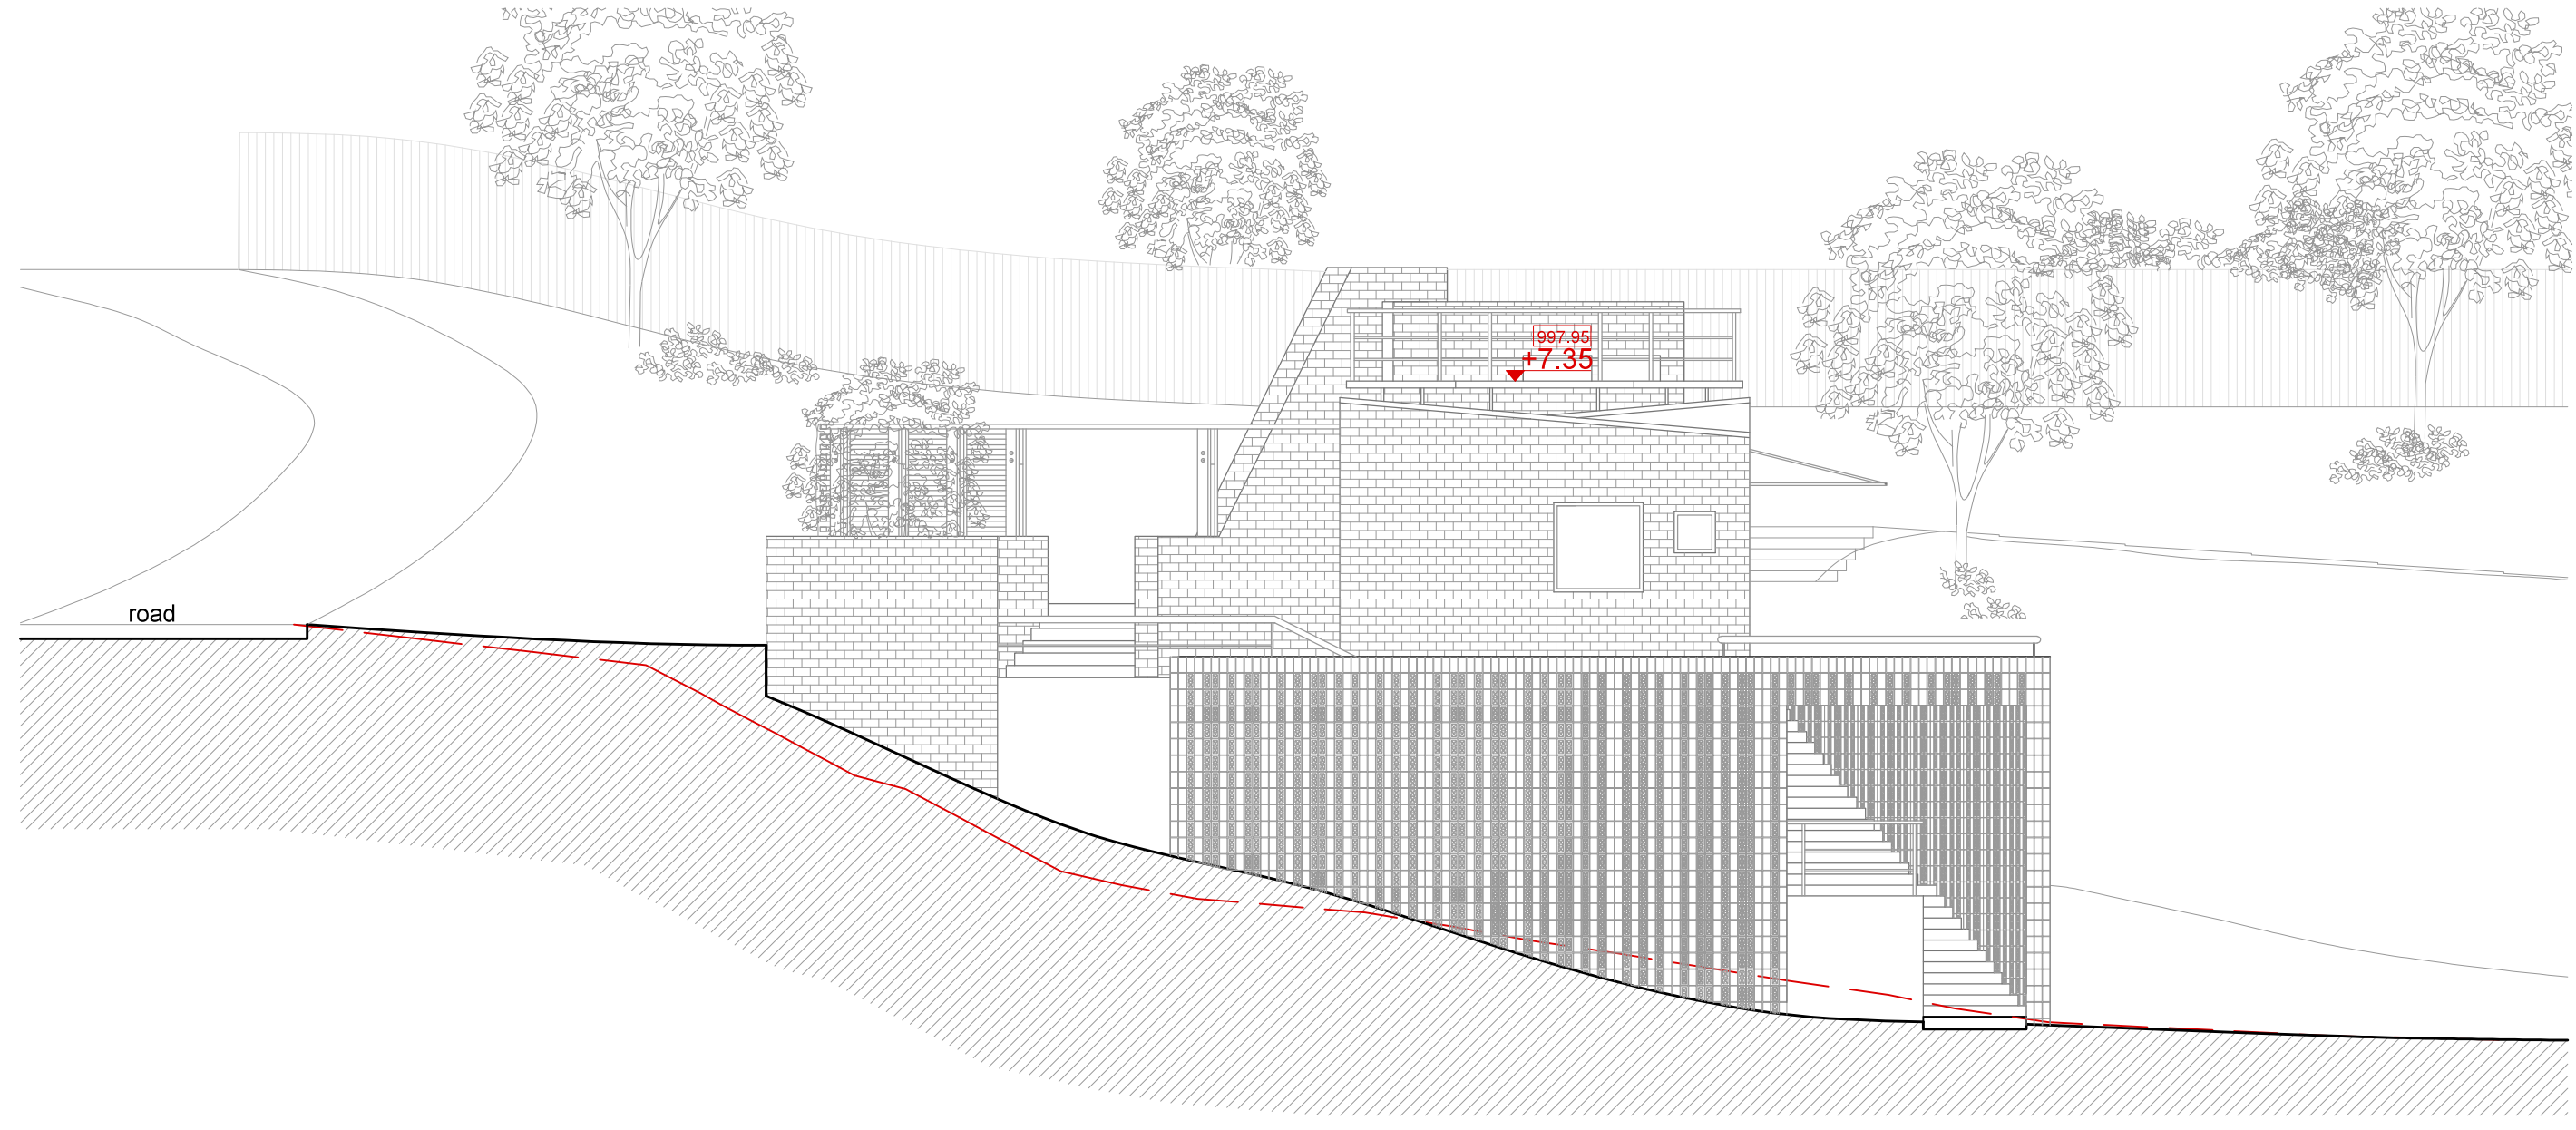

MAISHA KINO GARDEN - KAMPALA

MKG

Elevation W
Scale 1:100

Elevation N
Scale 1:100

Elevation S
Scale 1:100

Municipality
KAMPALA
Country
UGANDA

MAISHA FILM LAB
P.O. Box 72156
Kampala
Uganda

27, Buziga Hill Road - Buziga
Kampala
Uganda

STUDIO TAMASSOCIATI
architect raul pantaleo

studio **tamassociati**
2731 DORSODURO - 30123 VENEZIA TEL./FAX 041. 522 89 74
www.tamassociati.org

update 20.03.2014

ELEVATIONS

05