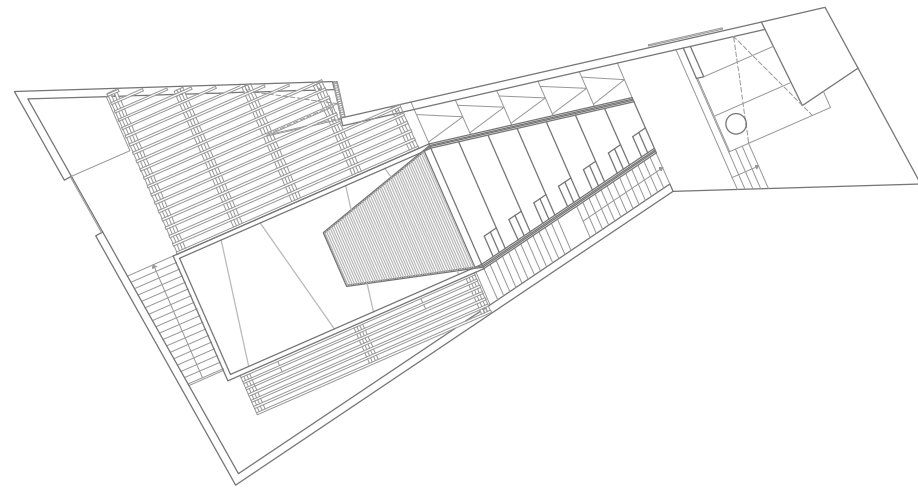

MAISHA KINO GARDEN - KAMPALA

MKG

Elevation W
Scale 1:100

Elevation N
Scale 1:100

Elevation S
Scale 1:100

Municipality
KAMPALA
Country
UGANDA

MAISHA FILM LAB
P.O. Box 72156
Kampala
Uganda

27, Buziga Hill Road - Buziga
Kampala
Uganda