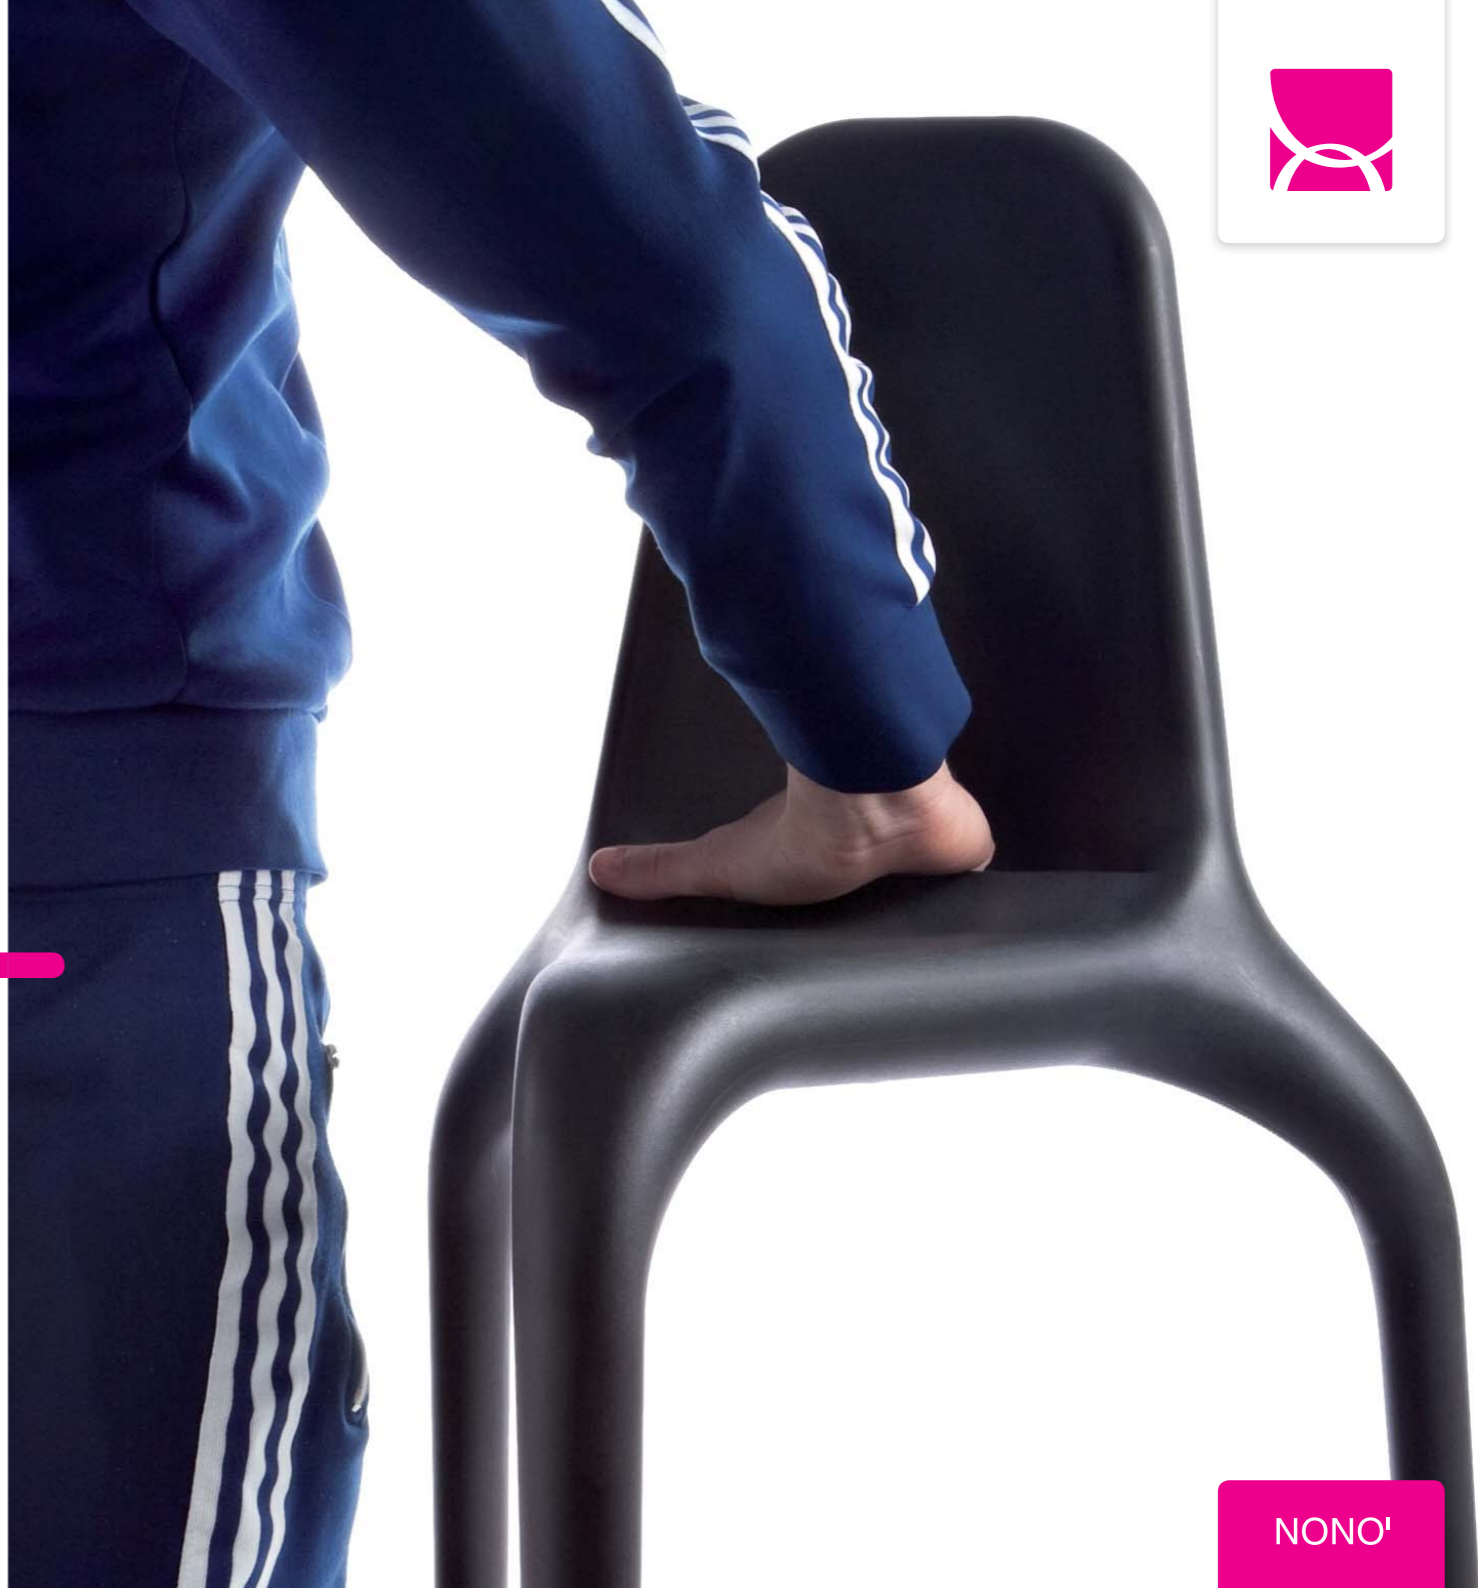

NONO'

design stefano soave

NONO'