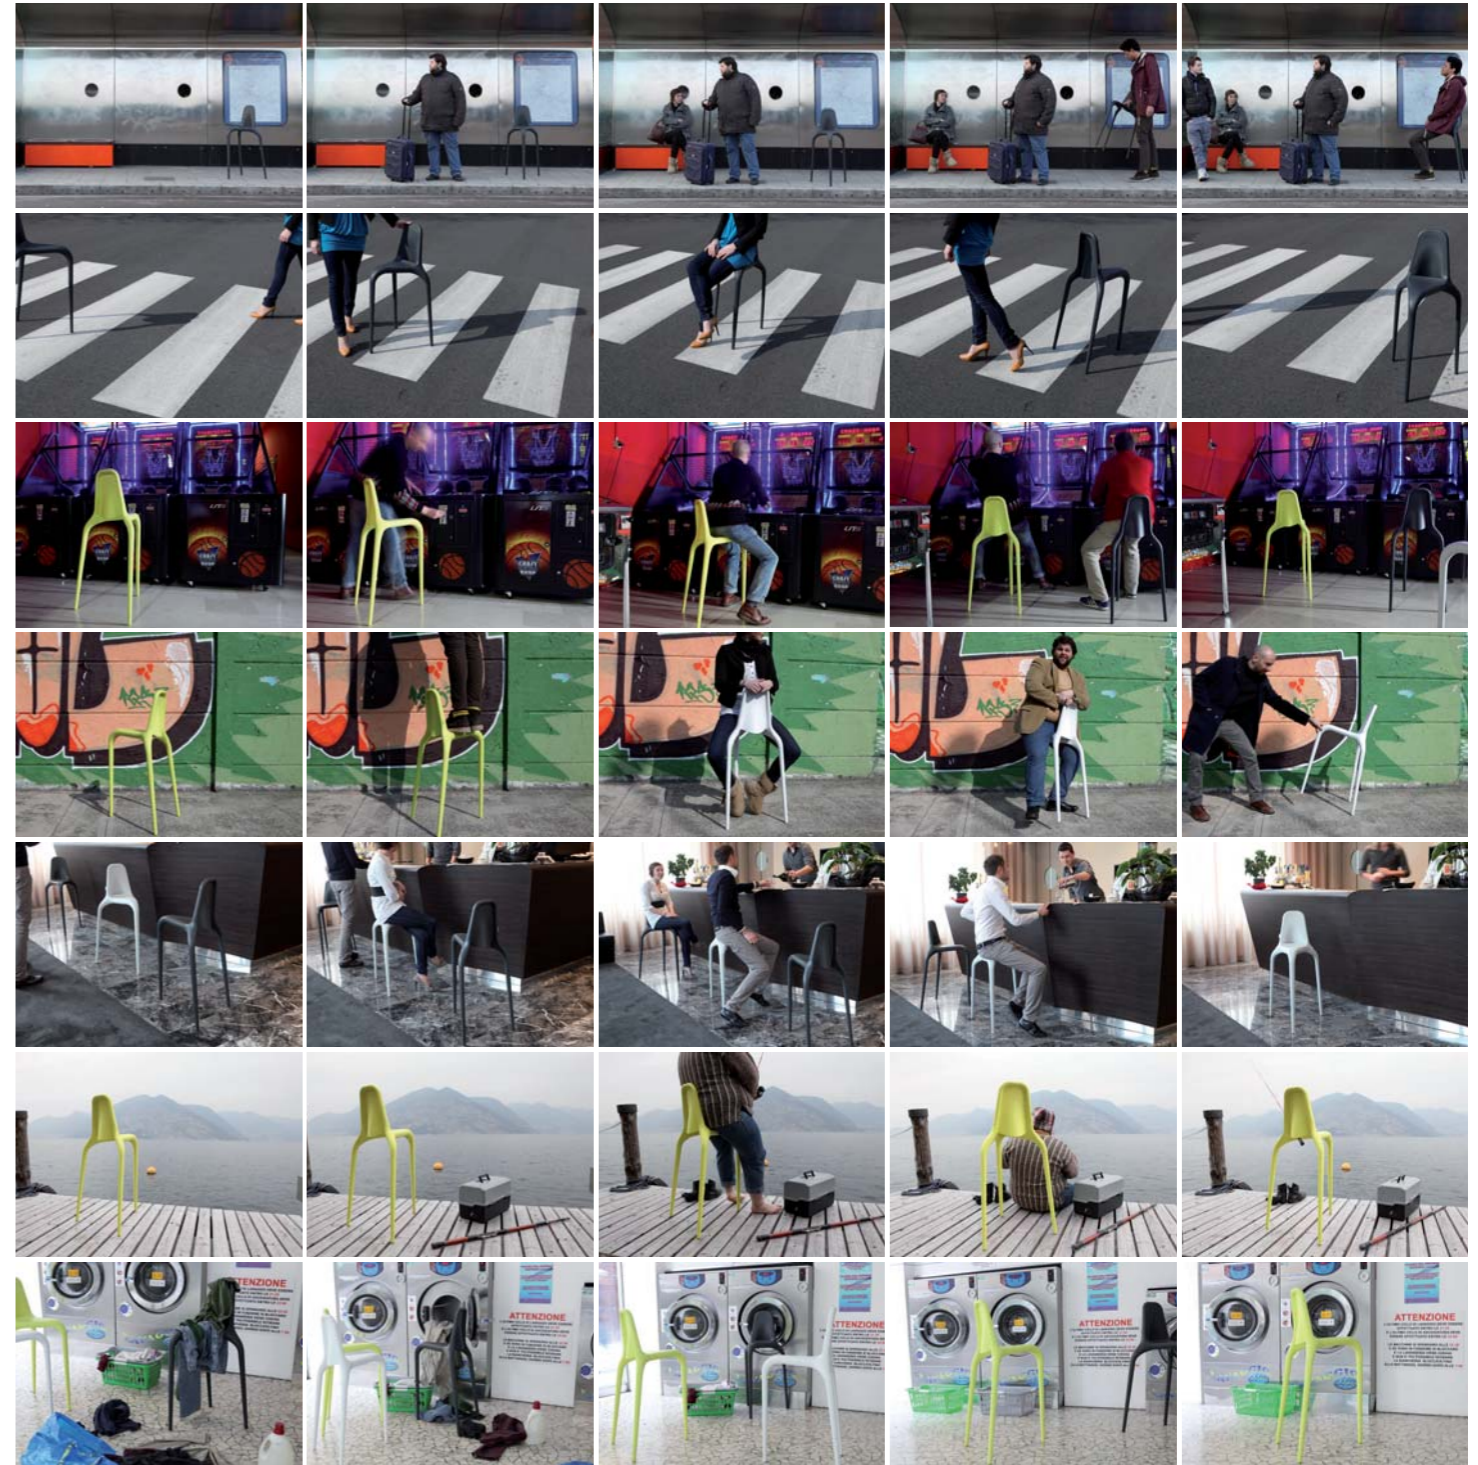

Alma Design channel
youtube.com