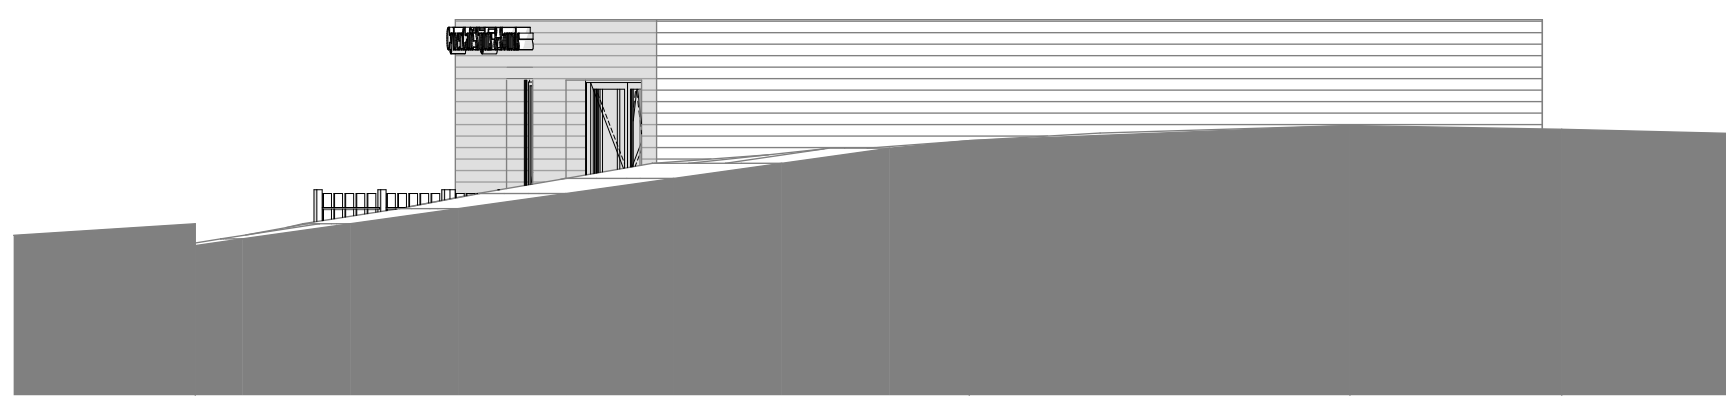

CYBERCAFÉ "SIGHTS & SOUNDS"

alçado norte 1:100

alçado oeste 1:100

alçado sul 1:100