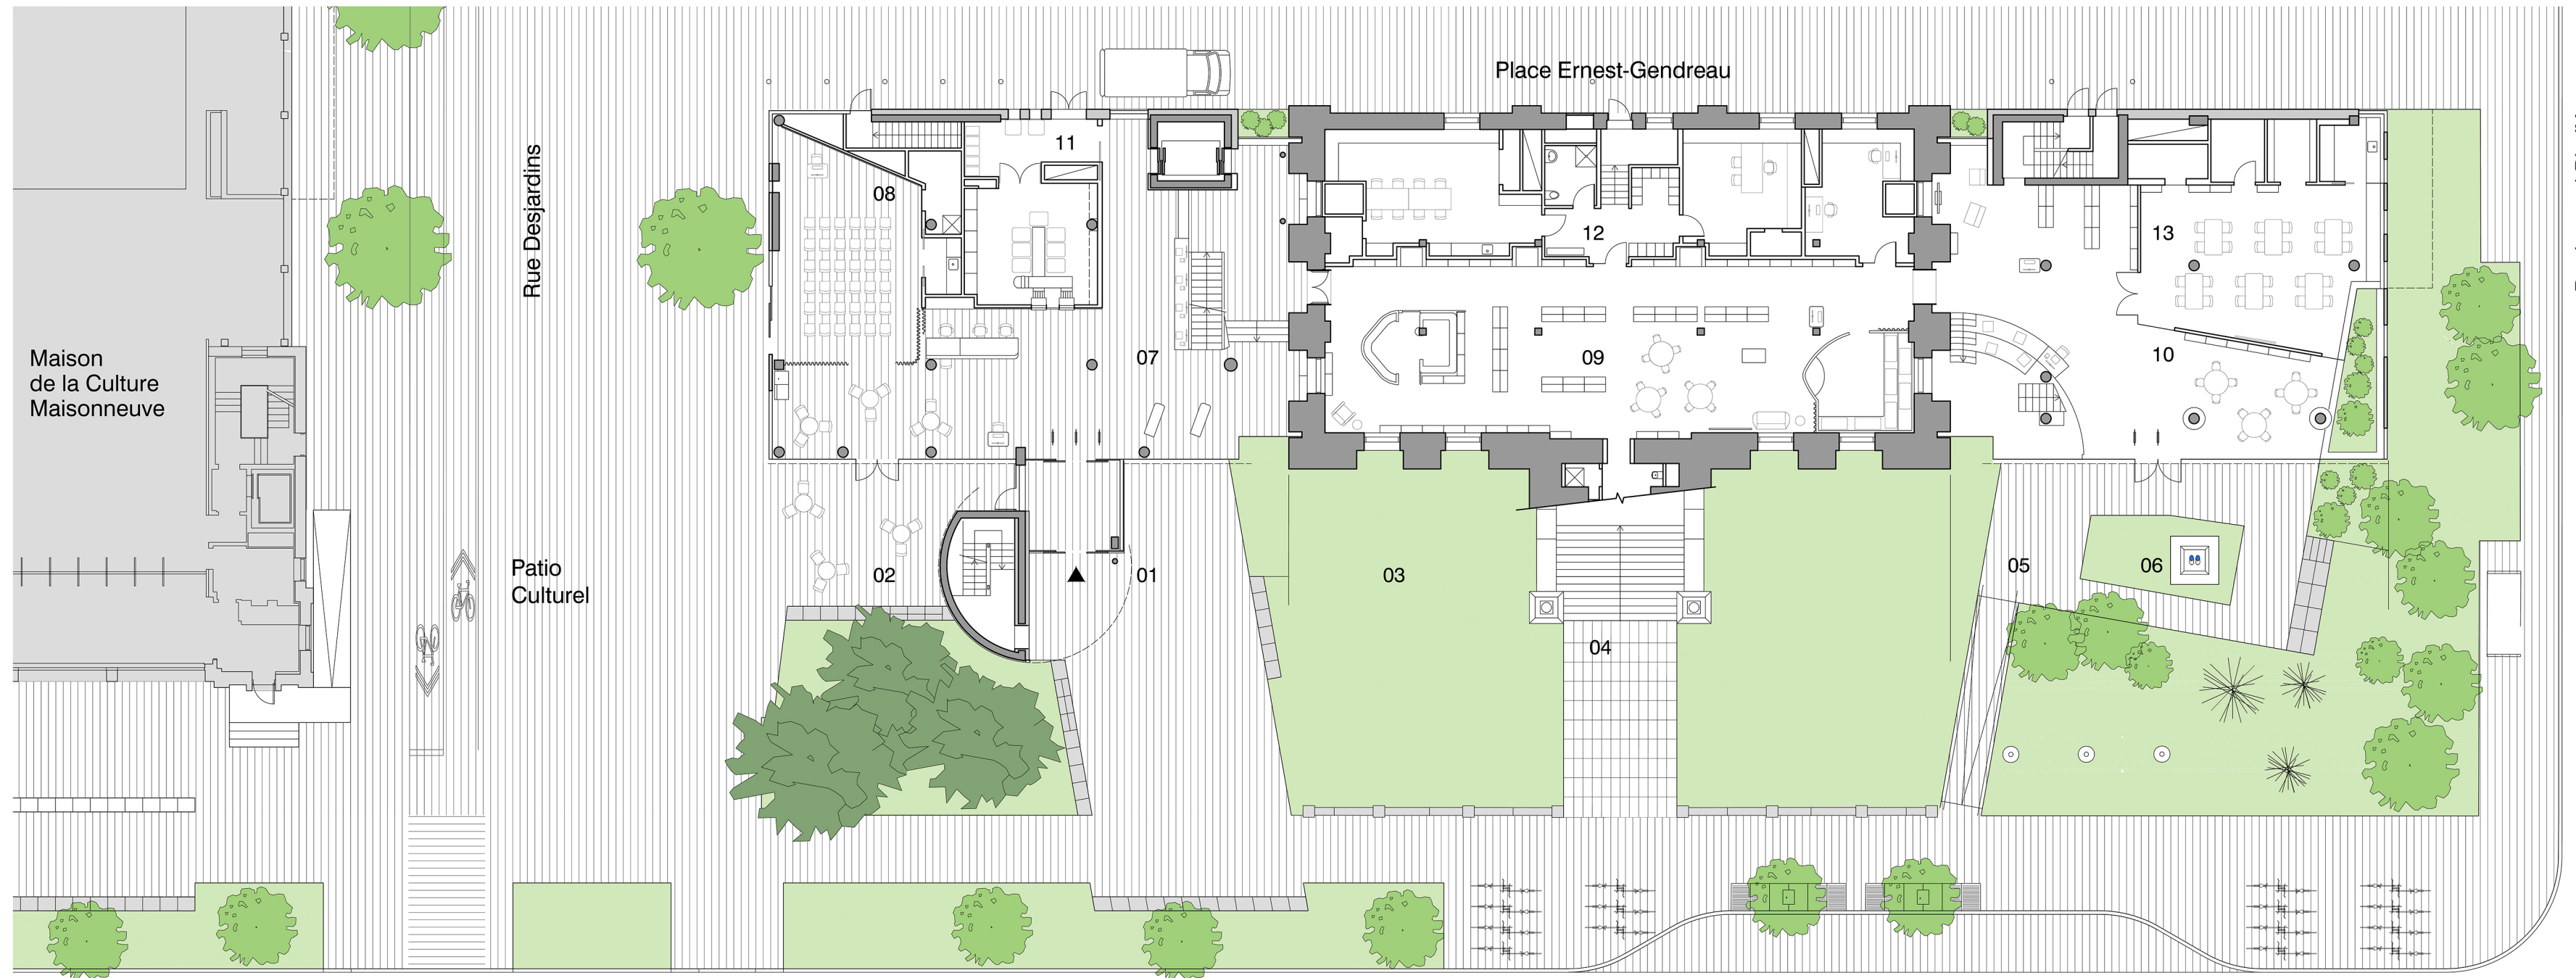

- 01 Parvis d'entrée
- 02 Terrasse
- 03 Parterre
- 04 Accès occasionnel
- 05 Cour des enfants
- 06 Oeuvre d'art "Bottes de pluie"
- 07 Hall principal
- 08 Agora
- 09 Secteur des tout-petits (0-6)
- 10 Secteur des jeunes (6-12)
- 11 Débarcadere et salle de tri
- 12 Administration
- 13 Salle d'animation
- 14 Médialab
- 15 Secteur des adolescents
- 16 Salle de jeux vidéo
- 17 Toit terrasse
- 18 Secteur des adultes
- 19 Vestiaires et sanitaires
- 20 Jardin intérieur
- 21 Salle mécanique
- 22 Atrium

Coupe Longitudinale

Maison de la Culture
Maisonneuve

Rue Desjardins

Patio Culturel

Place Ernest-Gendreau

Boulevard Pie IX

Rue Ontario Est

Rez-de-chaussée