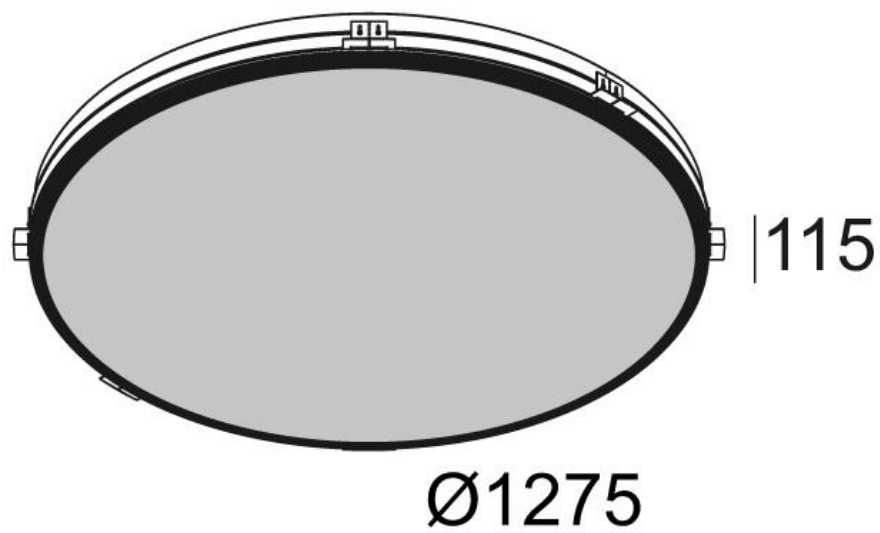

# 1250 TRIMLESS DIM

<b>Location</b>	INTERIOR
<b>Fixation</b>	Ceiling Recessed
<b>Cutout shape/size</b>	Cutout shape 1285 mm 
<b>Recessed depth</b>	200 mm
<b>Thickness of mounting surface</b>	max.25 mm
<b>Information</b>	INCL.PC SBL INCL.LED CLUSTERS 208W / CRI>80 / 3000K / 28050lm INCL.3 x LED POWER SUPPLY 350mA DIM 1 DIMMING BY 1-10V CONTROL
<b>CRI</b>	CRI 80
<b>Colour temp</b>	Warm White (+3000K)
<b>LED Technics (light source)</b>	28050 lm // 208 W // 135 lm/W
<b>LED Technics (luminaire)</b>	21946 lm // 239 W // 92 lm/W
<b>Electrical</b>	120-240V / 50-60Hz
<b>Class</b>	Class I
<b>Nett weight</b>	10.8 Kg
<b>IP</b>	IP20
<b>Minimum distance</b>	n.a.
<b>Remarks</b>	n.a.
<b>Options</b>	WIRELESS CONTROL DIM1 DALI 1-10V CONVERTOR