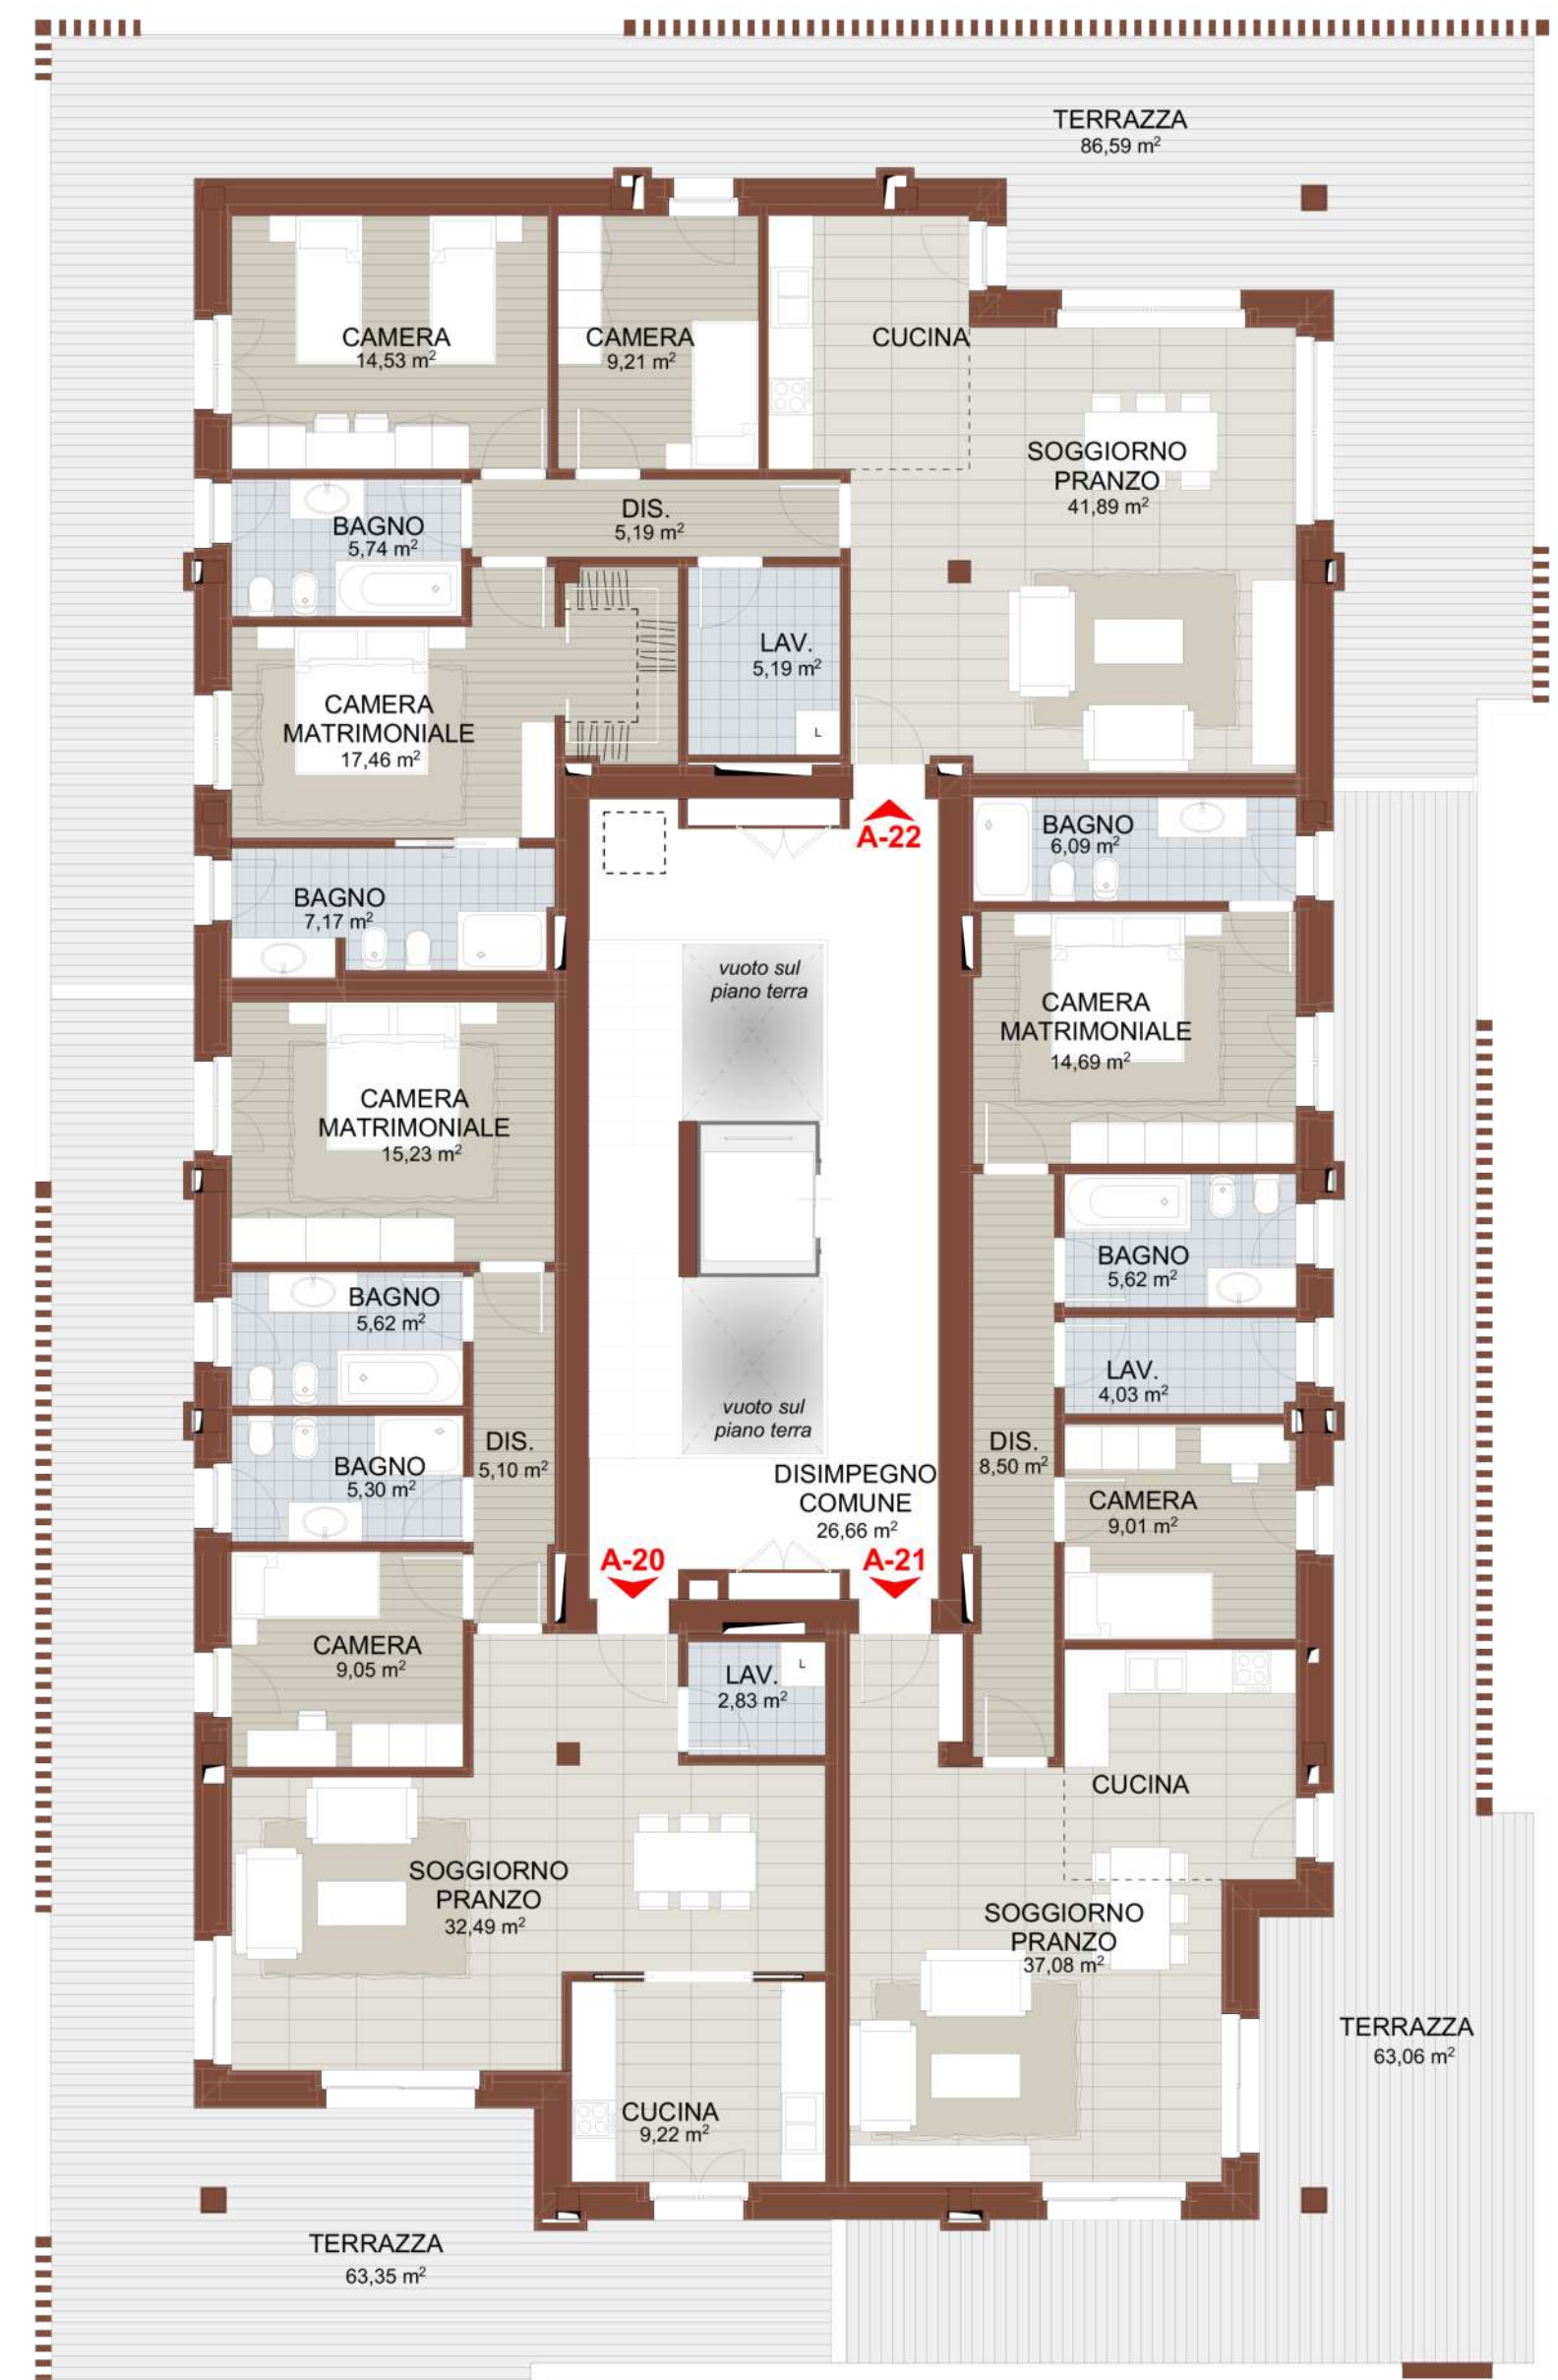

ARREDABILITA' - PIANTA PIANO SECONDO

1:100

ARREDABILITA' - PIANTA PIANO TERZO

1:100

ARREDABILITA' - PIANTA PIANO QUARTO

1:100

ARREDABILITA' - PIANTA PIANO QUINTO

1:100

PROGETTISTA  
 Ing. Riccardo Manfredi  
 Arch. Fausto Baresi