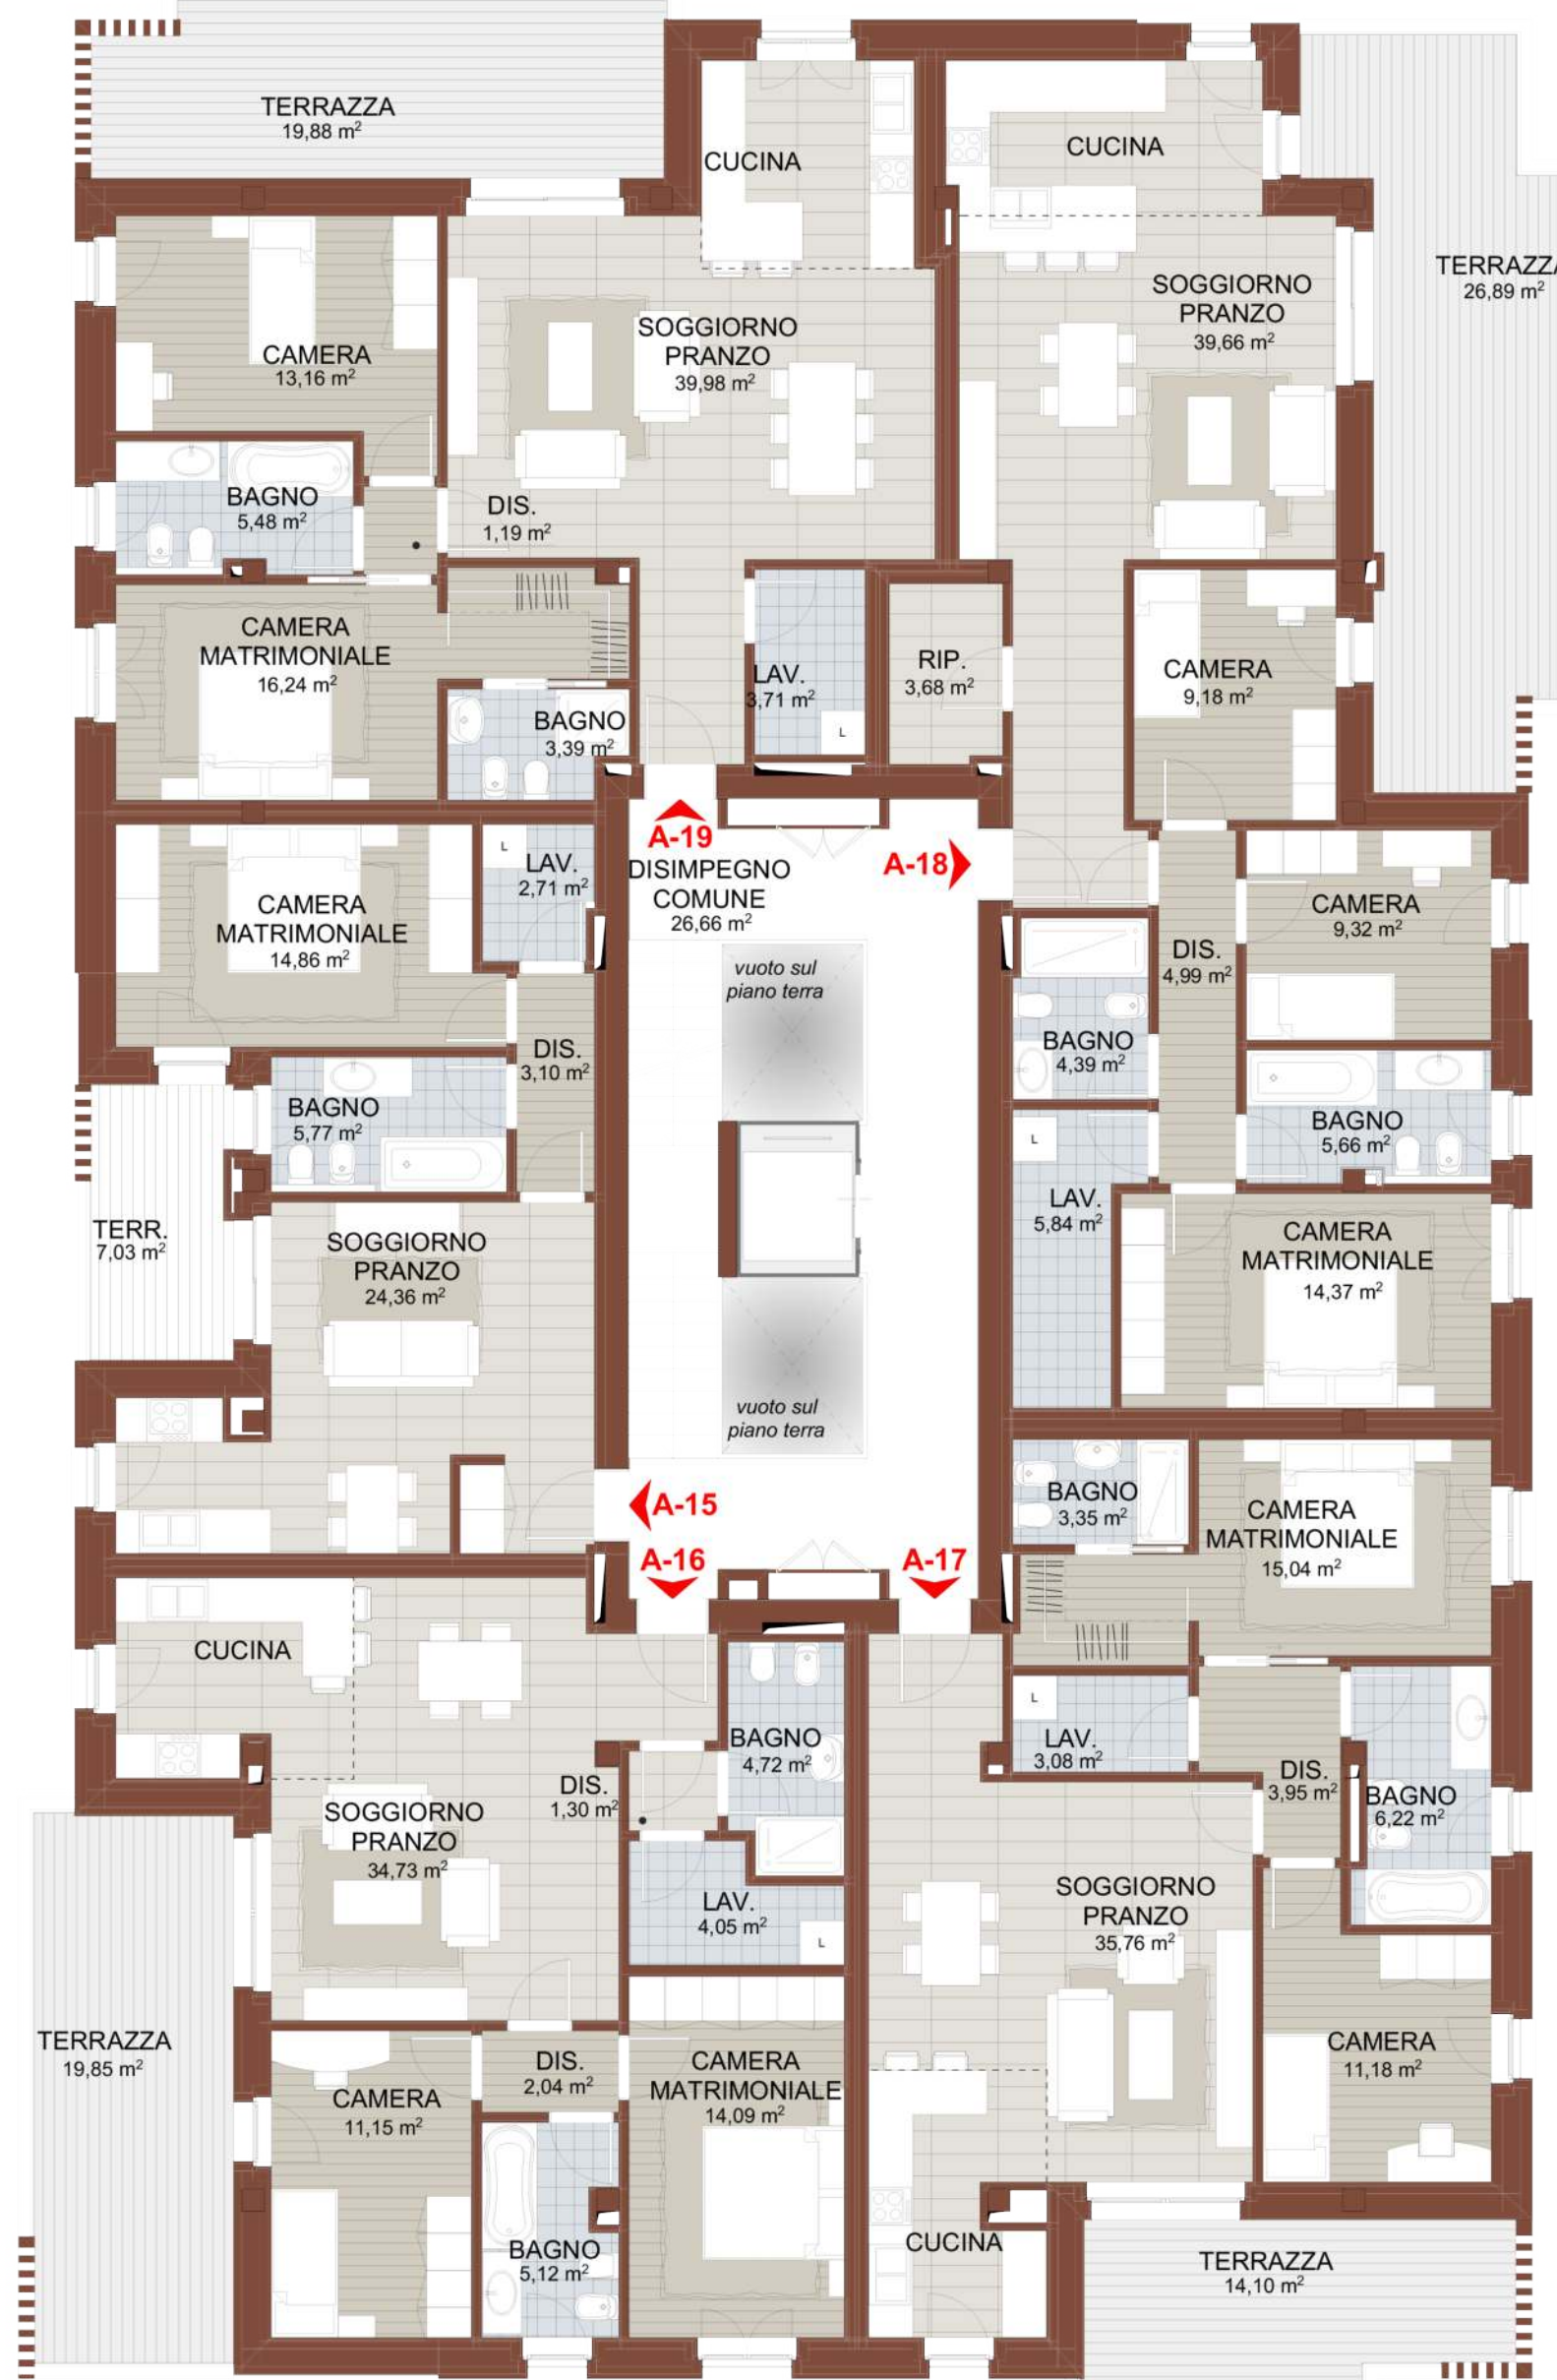

ARREDABILITA' - PIANTA PIANO SECONDO

1:100

ARREDABILITA' - PIANTA PIANO TERZO

1:100

ARREDABILITA' - PIANTA PIANO QUARTO

1:100

ARREDABILITA' - PIANTA PIANO QUINTO

1:100

PROGETTISTA  
 Ing. Riccardo Manfredi  
 Arch. Fausto Baresi