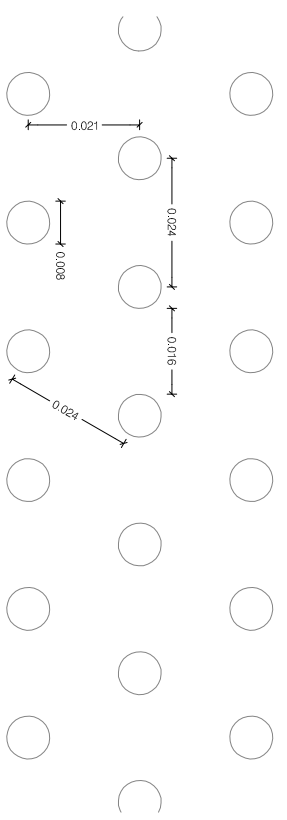

PORTA EXTERIOR - ALÇADO ESC. 1:20

PORTA EXTERIOR - ALÇADO - PORMENOR VIDRO TEMPERADO ESP= 8mm

ESCALA 1:1

PORTA EXTERIOR - ALÇADO - PORMENOR CAMPAINHAS

ESCALA 1:1

PORTA EXTERIOR - ALÇADO - PORMENOR CAMPAINHAS

ESCALA 1:5

PORTA EXTERIOR - ALÇADO - PORMENOR PUXADOR

ESCALA 1:5