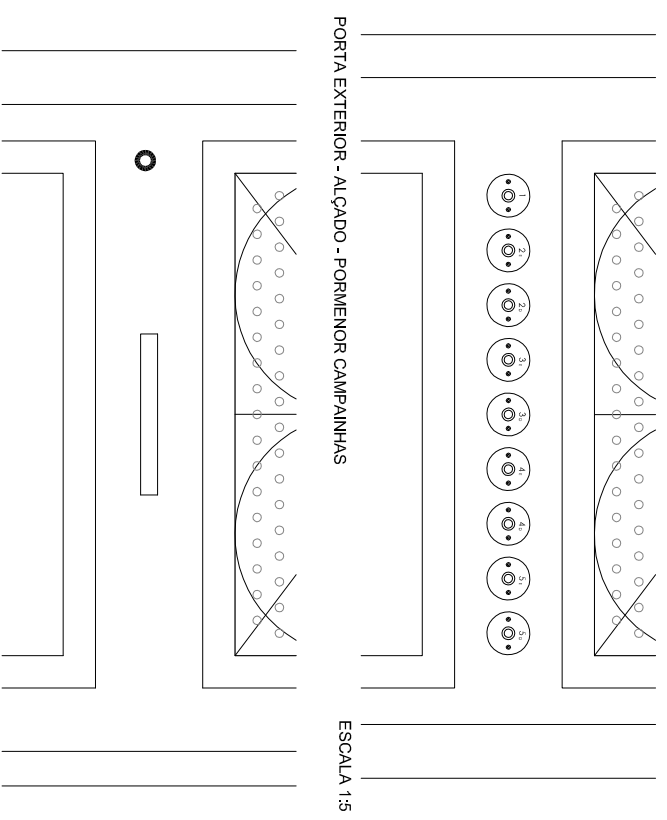

PORTA EXTERIOR - ALÇADO ESC. 1:20

PORTA EXTERIOR - ALÇADO - PORMENOR VIDRO TEMPERADO ESP= 8mm

ESCALA 1:1

PORTA EXTERIOR - ALÇADO - PORMENOR CAMPAINHAS

ESCALA 1:1

PORTA EXTERIOR - ALÇADO - PORMENOR CAMPAINHAS

ESCALA 1:5

PORTA EXTERIOR - ALÇADO - PORMENOR PUXADOR

ESCALA 1:5