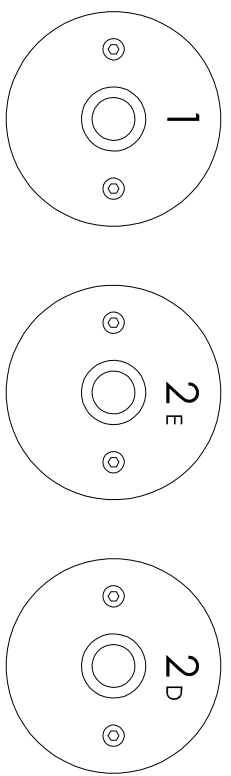

PORTA EXTERIOR - ALÇADO ESC. 1:20

PORTA EXTERIOR - ALÇADO - PORMENOR VIDRO TEMPERADO ESP= 8mm

ESCALA 1:1

PORTA EXTERIOR - ALÇADO - PORMENOR CAMPAINHAS

ESCALA 1:1

PORTA EXTERIOR - ALÇADO - PORMENOR CAMPAINHAS

ESCALA 1:5

PORTA EXTERIOR - ALÇADO - PORMENOR PUXADOR

ESCALA 1:5