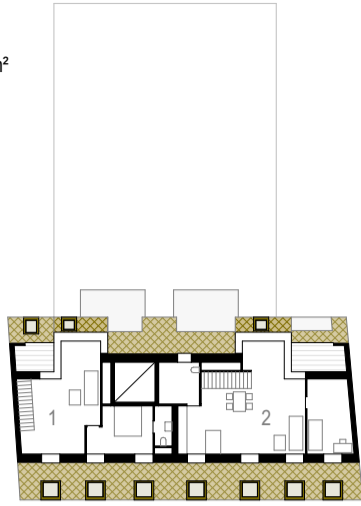

DG 2

- 1 Maisonette TYP D 110m²
- 2 Maisonette TYP C 80m²

OG 2

- 1 TYP C 70m²
- 2 TYP B 50m²
- 3 TYP C 80m²

OG 1

- 1 Klasse
- 2 Teamraum

EG

- 1 Klasse
- 2 Aula
- 3 Fahrrad und Kinderwagen
- 4 Müll
- 5 Teeküche