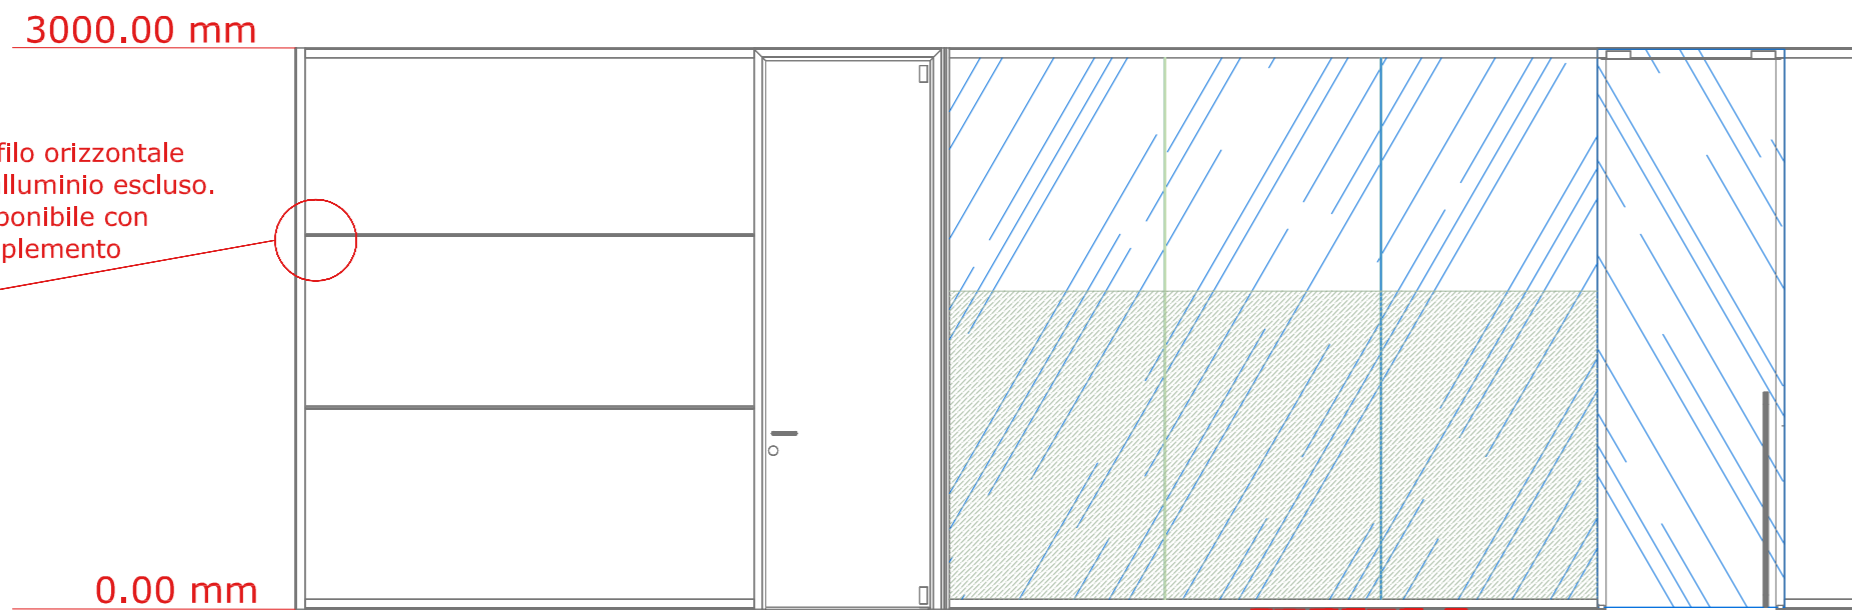

PROSPETTO PARETE 1 K.EVO scala 1:40

PROSPETTO ATTREZZATA scala 1:40

Profilo orizzontale in alluminio escluso. Disponibile con supplemento

PROSPETTO PARETE 2

PROSPETTO PARETE 3

PIANTA scala 1:50

**CRAOS S.R.L.**