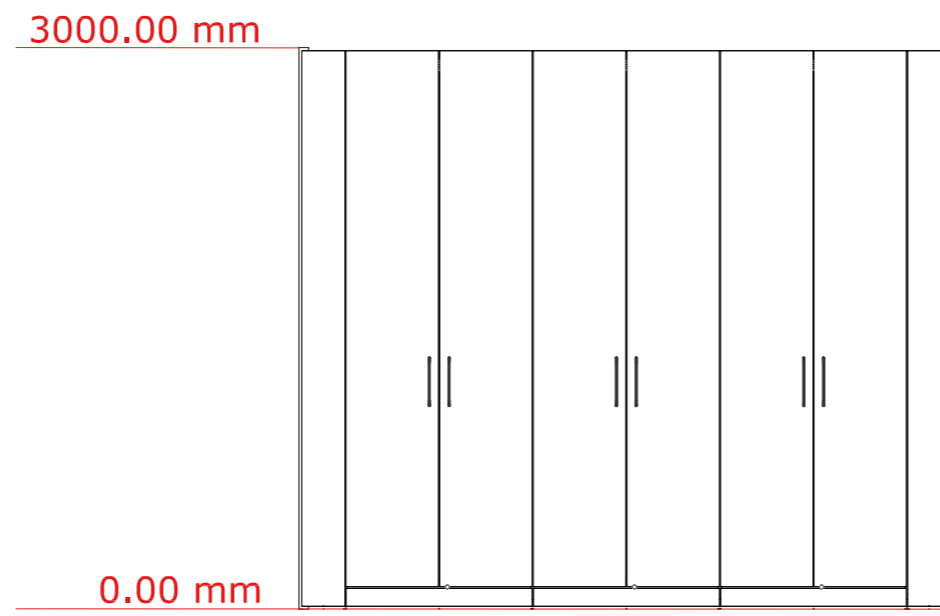

PROSPETTO PARETE 1 K.EVO scala 1:40

PROSPETTO ATTREZZATA scala 1:40

Profilo orizzontale in alluminio escluso. Disponibile con supplemento

PROSPETTO PARETE 2

PROSPETTO PARETE 3

PIANTA scala 1:50

**CRAOS S.R.L.**