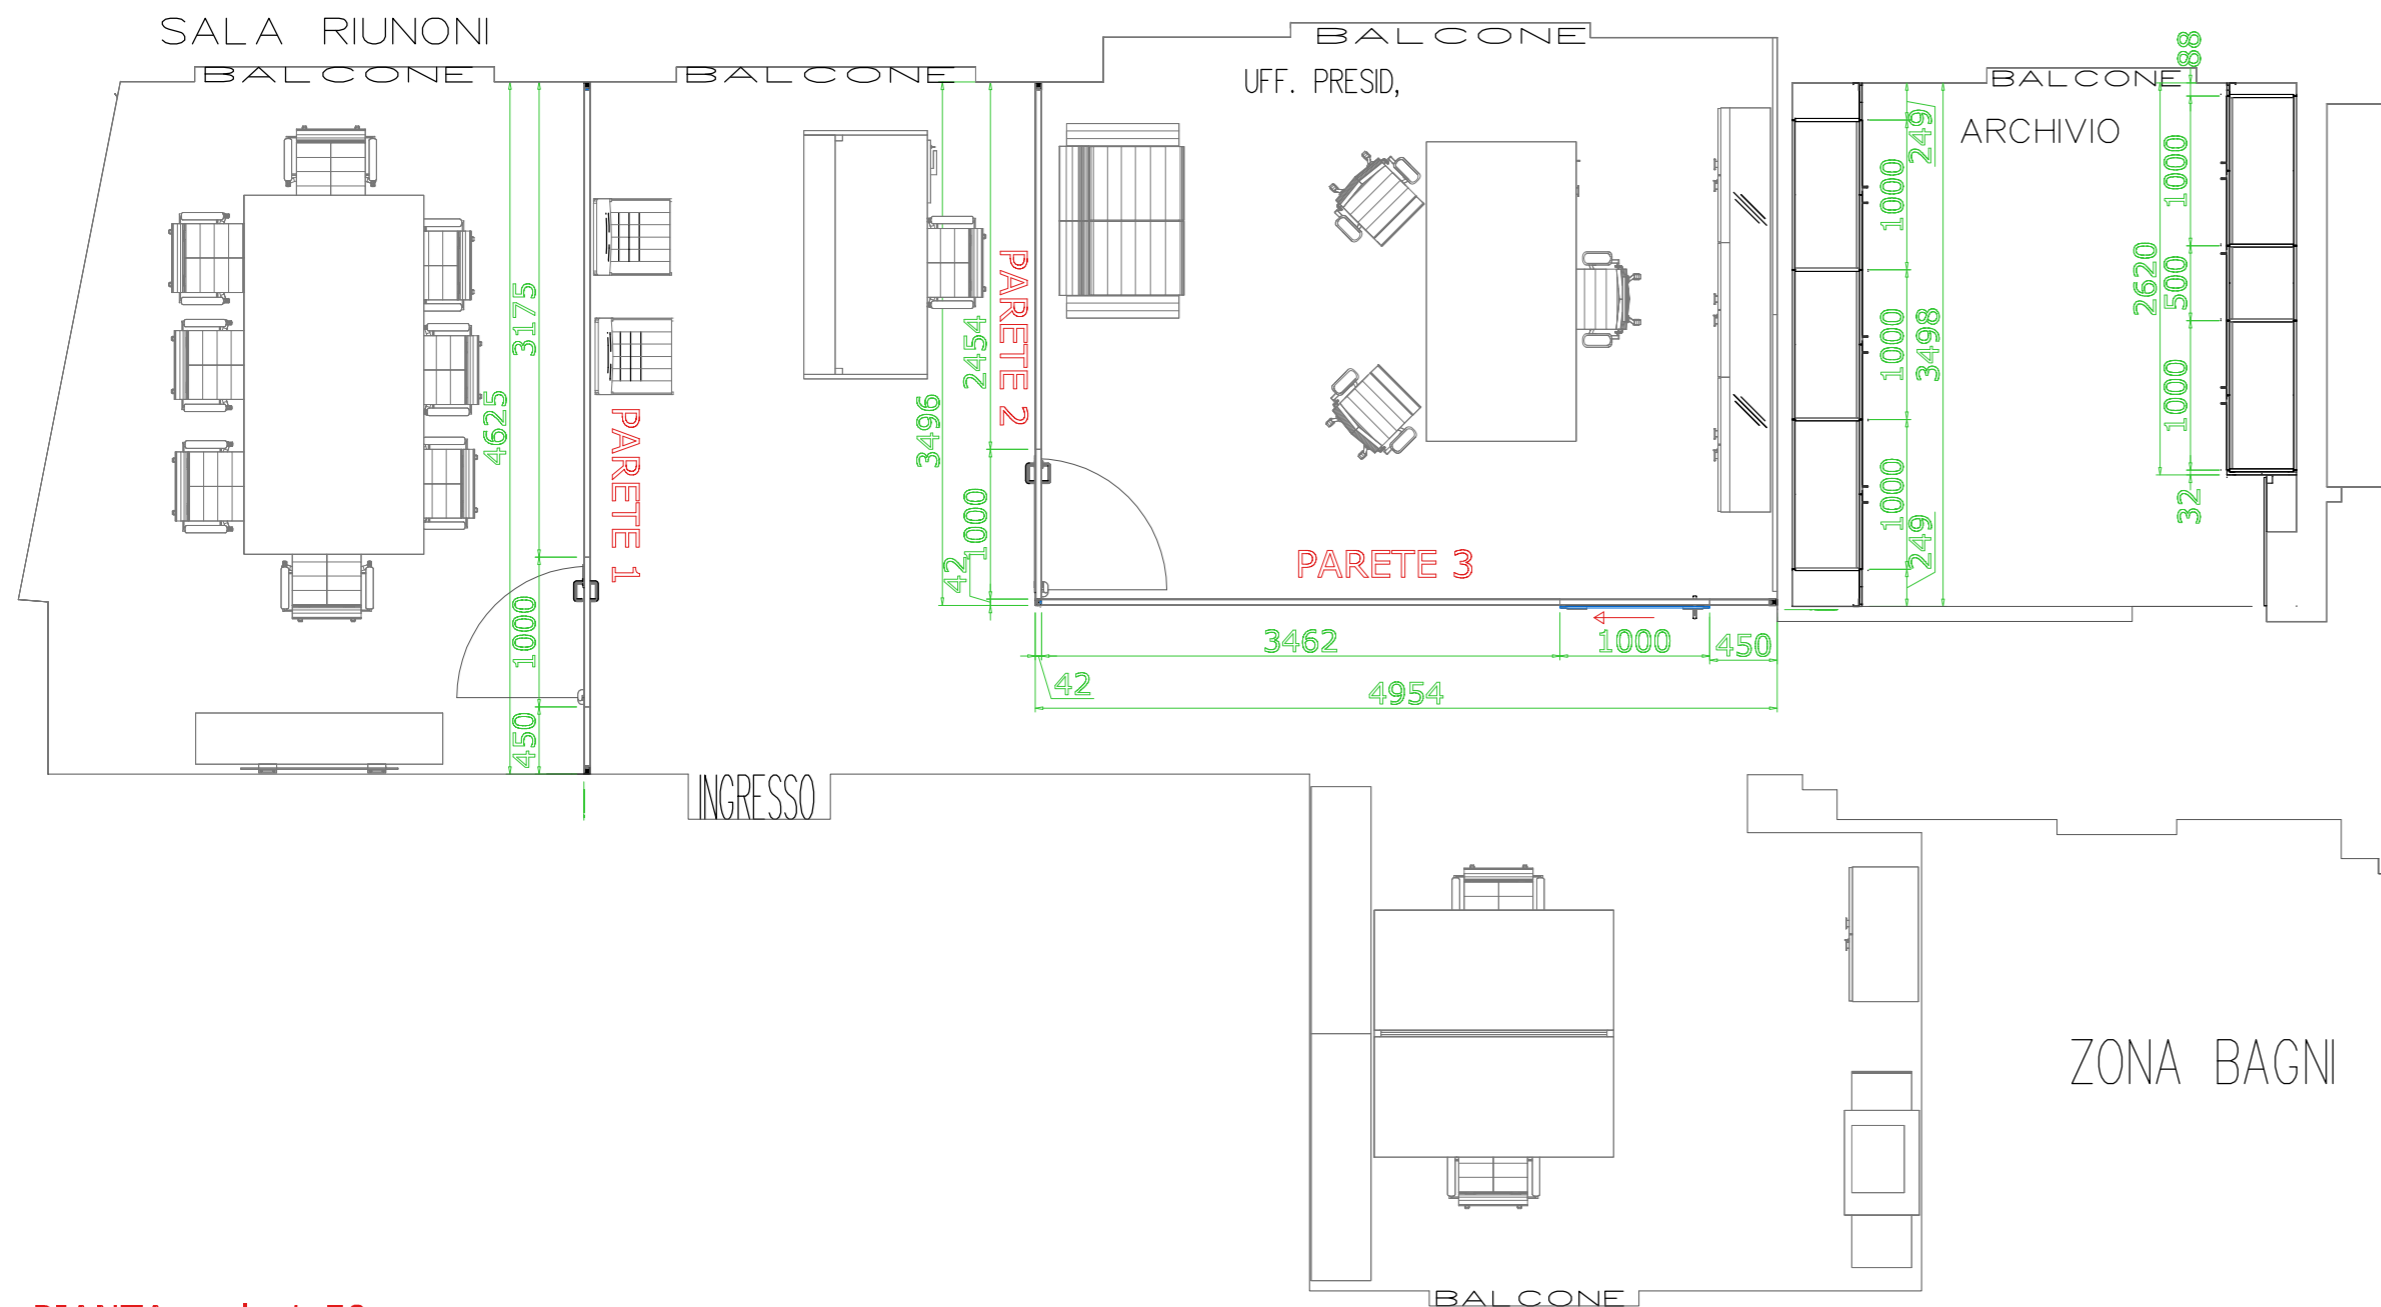

PROSPETTO PARETE 1 K.EVO scala 1:40

PROSPETTO ATTREZZATA scala 1:40

Profilo orizzontale in alluminio escluso. Disponibile con supplemento

PROSPETTO PARETE 2

PROSPETTO PARETE 3

PIANTA scala 1:50

**CRAOS S.R.L.**