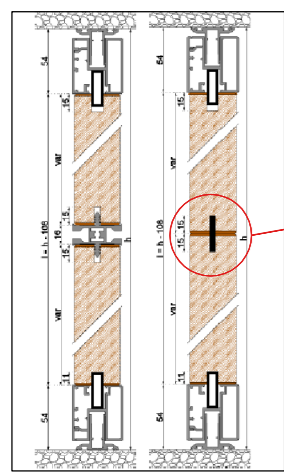

PROSPETTO PARETE 1 K.EVO scala 1:40

PROSPETTO ATTREZZATA scala 1:40

Profilo orizzontale in alluminio escluso. Disponibile con supplemento

PROSPETTO PARETE 2

PROSPETTO PARETE 3

PIANTA scala 1:50

**CRAOS S.R.L.**