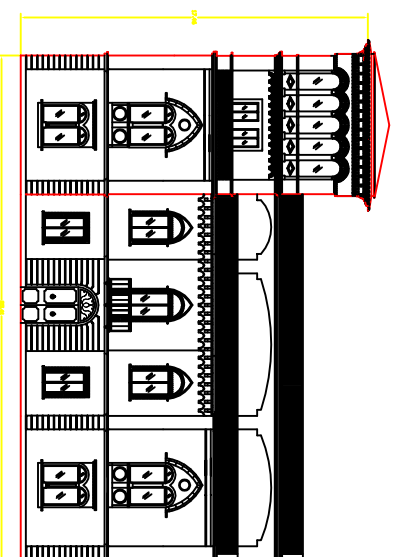

PROSPETTO SUD

PROSPETTO NORD

PROSPETTO OVEST

PROSPETTO EST

MOTTO
NAUTILUS POMPIIUS ET SCAPHARCA INAEQUIVALVIS,
LE CONCHIGLIE
VILLA CLEMENTE

Scala 1:100